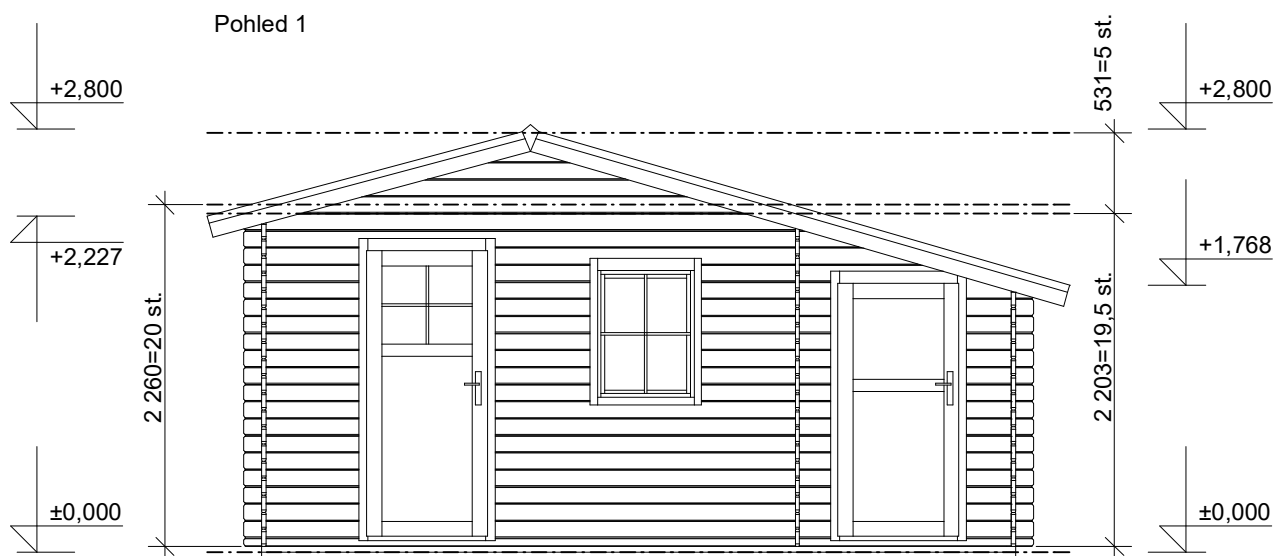

ZITA EKO: 4,9x3,5/0,7 m

Sklon střechy: cca 17°

Měřítko: 1:50

Výkres: pohledy

DELTA Svratka s.r.o.

Partyzánská 411, 592 02 Svratka

IČ: 150 50 611, DIČ: CZ 150 50 611

e-mail: info@deltasvratka.cz

http://www.deltasvratka.cz/

Obchodní oddělení: Kozinova 57/2, 102 00 Praha 10