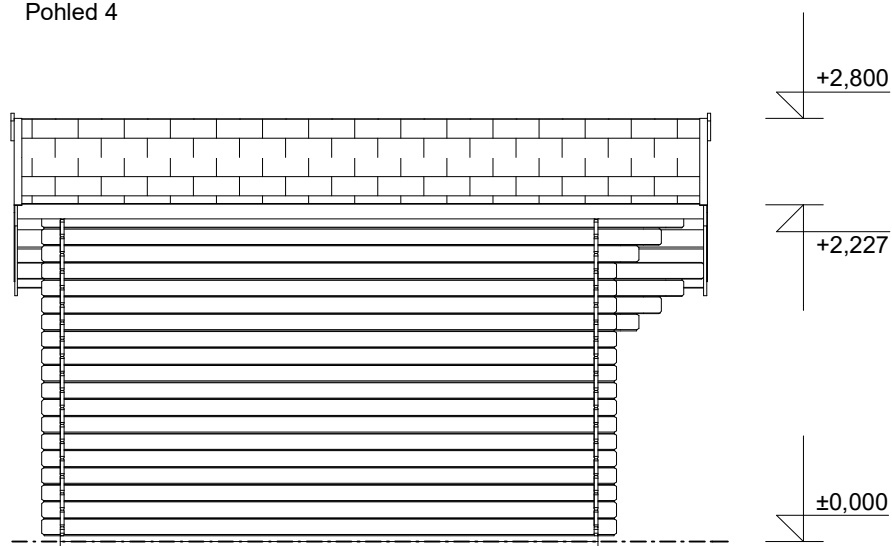

Pohled 3

Pohled 4

ZITA EKO: 4,9x3,5/0,7 m

Sklon střechy: cca 17°

Měřítko: 1:50

Výkres: půdorys základů

DELTA Svatka s.r.o.

Partyzánská 411, 592 02 Svatka