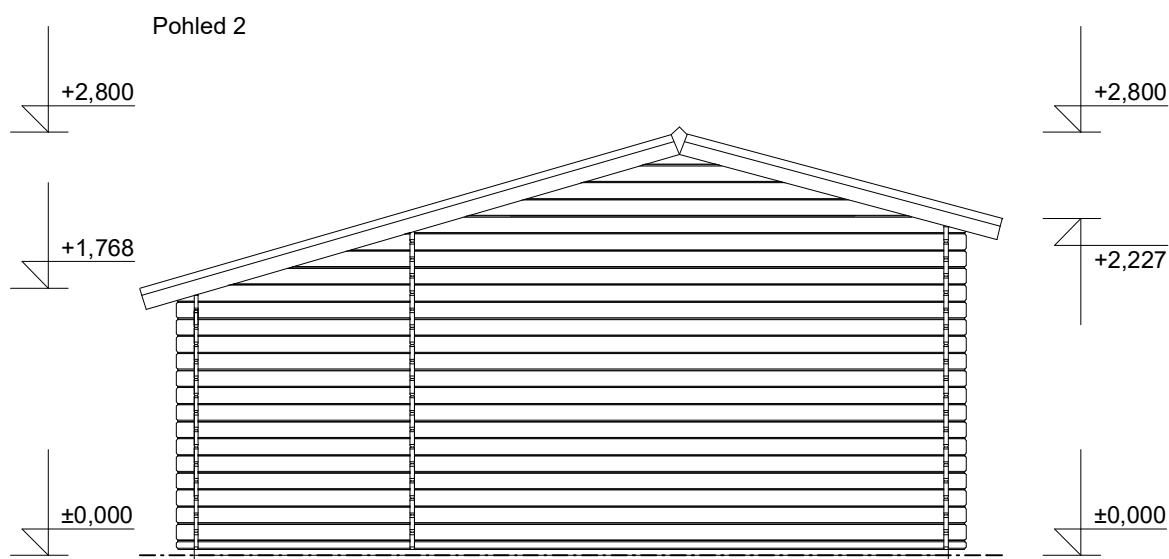

ZITA EKO: 4,9x3,5/0,7 m

Sklon střechy: cca 17°

Měřítko: 1:50

Výkres: pohledy

DELTA Svratka s.r.o.

Partyzánská 411, 592 02 Svratka

IČ: 150 50 611, DIČ: CZ 150 50 611

e-mail: info@deltasvratka.cz

http://www.deltasvratka.cz/

Obchodní oddělení: Kozinova 57/2, 102 00 Praha 10