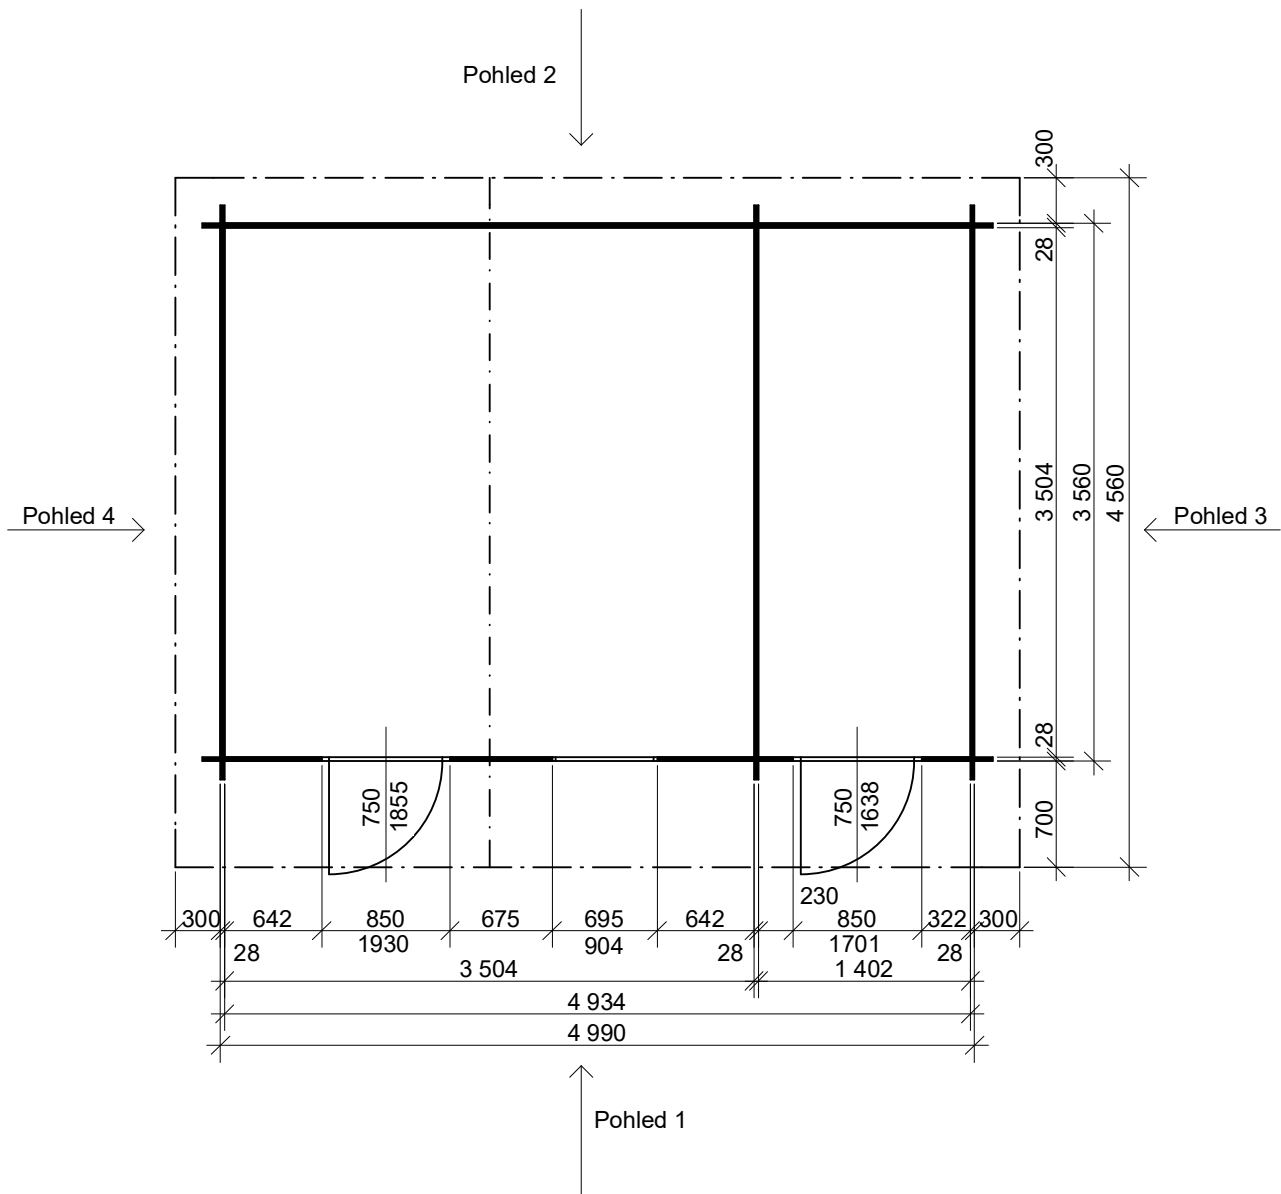

ZITA EKO: 4,9x3,5/0,7 m

Sklon střechy: cca 17°

Měřítko: bez měřítka

Výkres: perspektiva

DELTA Svatka s.r.o.

Partyzánská 411, 592 02 Svatka
IČ: 150 50 611, DIČ: CZ 150 50 611

e-mail: info@deltasvatka.cz

<http://www.deltasvatka.cz/>

Obchodní oddělení: Kozinova 57/2, 102 00 Praha 10

ZITA EKO: 4,9x3,5/0,7 m

Sklon střechy: cca 17°

Měřítko: 1:50

Výkres: půdorys

DELTA Svratka s.r.o.

Partyzánská 411, 592 02 Svratka

IČ: 150 50 611, DIČ: CZ 150 50 611

e-mail: info@deltasvratka.cz

http://www.deltasvratka.cz/

Obchodní oddělení: Kozinova 57/2, 102 00 Praha 10

ZITA EKO: 4,9x3,5/0,7 m

Sklon střechy: cca 17°

Měřítko: 1:50

Výkres: pohledy

DELTA Svratka s.r.o.

Pohled 3

Pohled 4

ZITA EKO: 4,9x3,5/0,7 m

Sklon střechy: cca 17°

Měřítko: 1:50

Výkres: půdorys základů

DELTA Svatka s.r.o.

Partyzánská 411, 592 02 Svatka