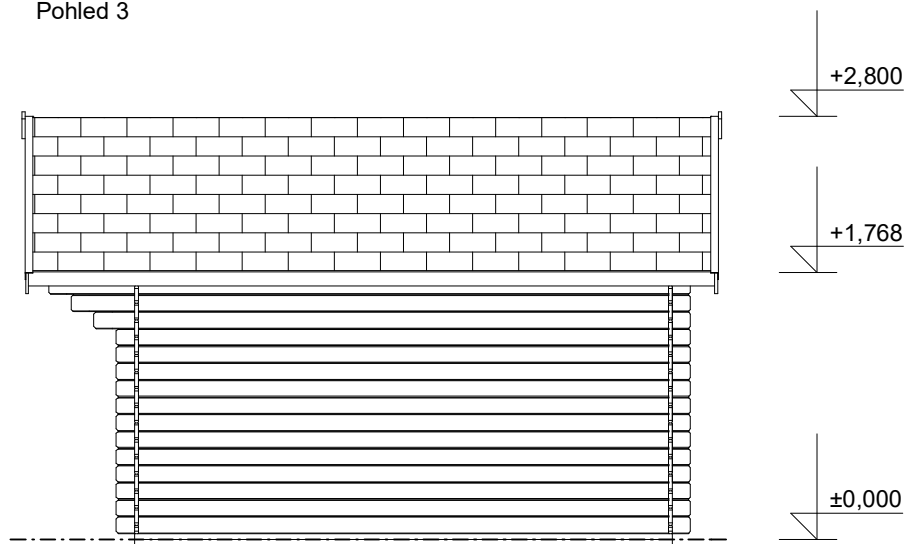

Pohled 3

Pohled 4

ZITA EKO: 4,9x3,5/0,7 m

Sklon střechy: cca 17°

Měřítko: 1:50

Výkres: půdorys základů

DELTA Svatka s.r.o.

Partyzánská 411, 592 02 Svatka