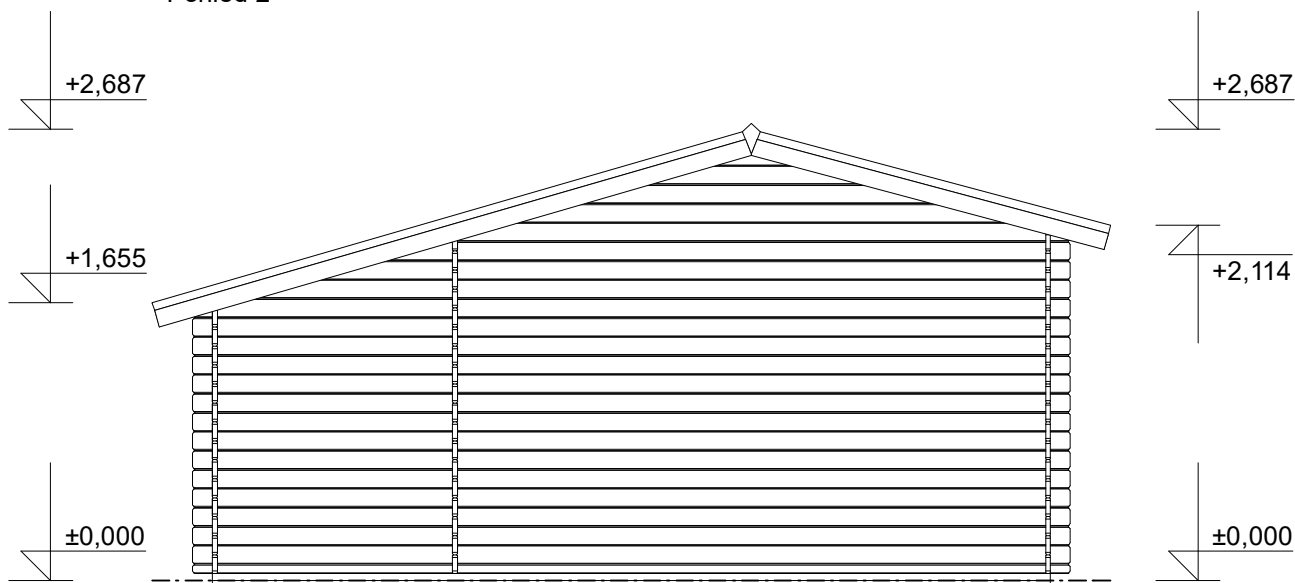

e-mail: info@deltasvatka.cz

<http://www.deltasvatka.cz/>

Obchodní oddělení: Kozinova 57/2, 102 00 Praha 10

tel/fax: +420 271 750 637, tel.: +420 603 804 264

Pohled 1

Pohled 2

ZITA EKO: 4,9x3,5/0,3 m, DD

Sklon střechy: cca 17°