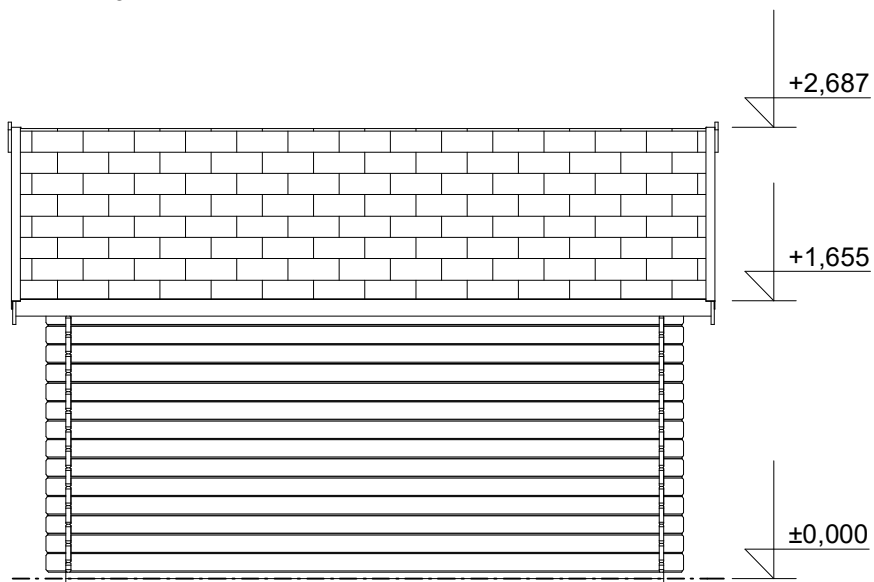

Obchodní oddělení: Kozinova 57/2, 102 00 Praha 10

tel/fax: +420 271 750 637, tel.: +420 603 804 264

Pohled 3

Pohled 4

ZITA EKO: 4,9x3,5/0,3 m, DD

Sklon střechy: cca 17°

Měřítko: 1:45

Výkres: půdorys základů