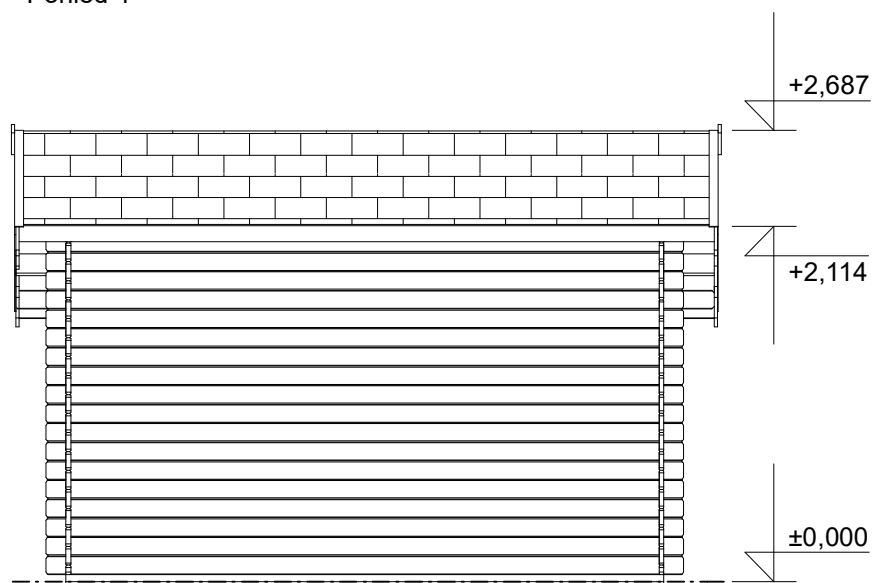

Obchodní oddělení: Kozinova 57/2, 102 00 Praha 10

tel/fax: +420 271 750 637, tel.: +420 603 804 264

Pohled 3

Pohled 4

ZITA EKO: 4,9x3,5/0,3 m, DD

Sklon střechy: cca 17°

Měřítko: 1:45

Výkres: půdorys základů