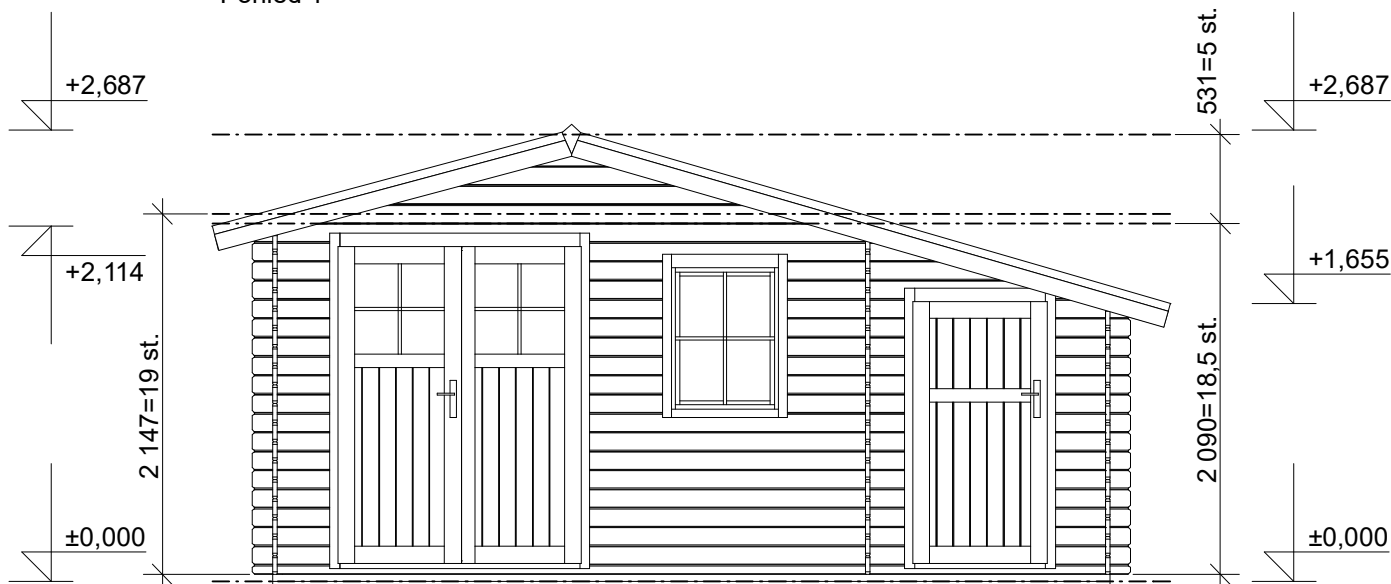

ZITA EKO: 4,9x3,5/0,3 m, DD

Sklon střechy: cca 17°

Měřítko: 1:45

Výkres: pohledy

DELTA Svatka s.r.o.

Partyzánská 411, 592 02 Svatka

IČ: 150 50 611, DIČ: CZ 150 50 611

tel.: +420 566 662 215, tel/fax: +420 566 662 554

e-mail: info@deltasvatka.cz

<http://www.deltasvatka.cz/>

Obchodní oddělení: Kozinova 57/2, 102 00 Praha 10

tel/fax: +420 271 750 637, tel.: +420 603 804 264

Pohled 1