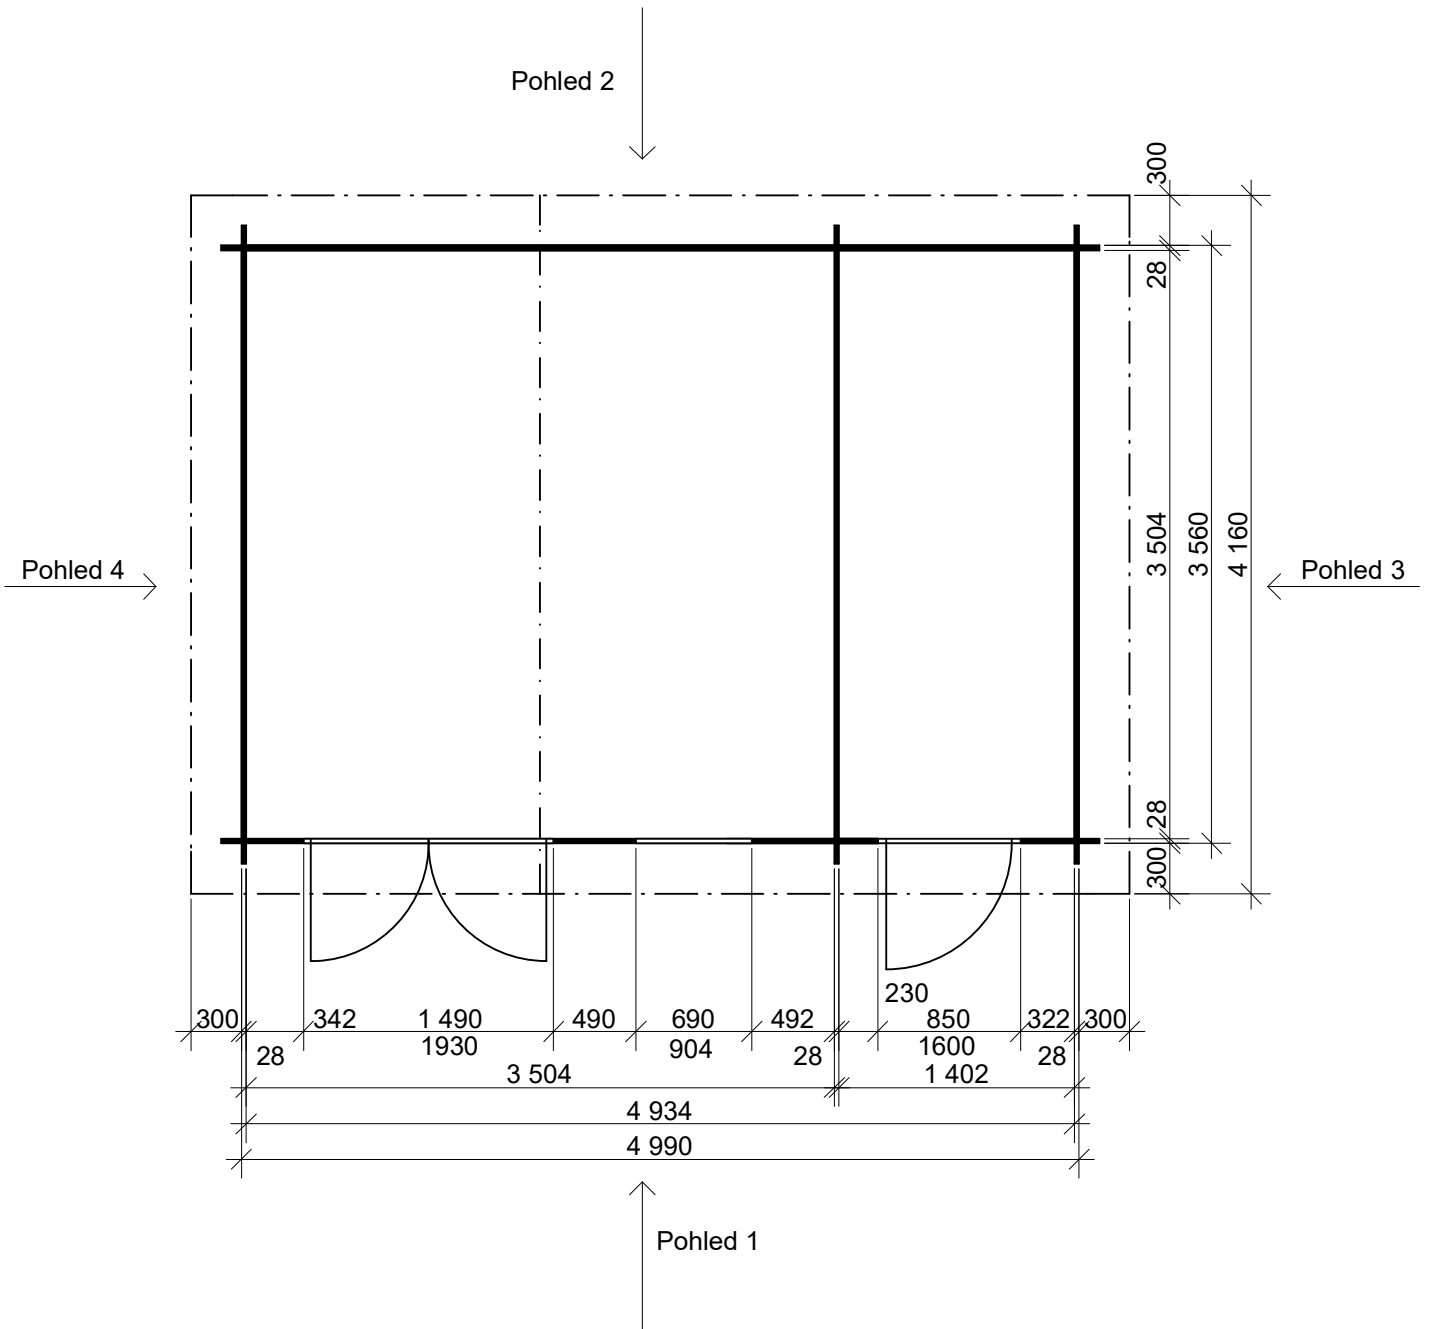

ZITA EKO: 4,9x3,5/0,3 m, DD

Sklon střechy: cca 17°
Měřítko: 1:45
Výkres: půdorys

DELTA Svratka s.r.o.

Partyzánská 411, 592 02 Svratka
IČ: 150 50 611, DIČ: CZ 150 50 611
tel.: +420 566 662 215, tel/fax: +420 566 662 554
e-mail: info@deltasvratka.cz
<http://www.deltasvratka.cz/>
Obchodní oddělení: Kozinova 57/2, 102 00 Praha 10
tel/fax: +420 271 750 637, tel.: +420 603 804 264