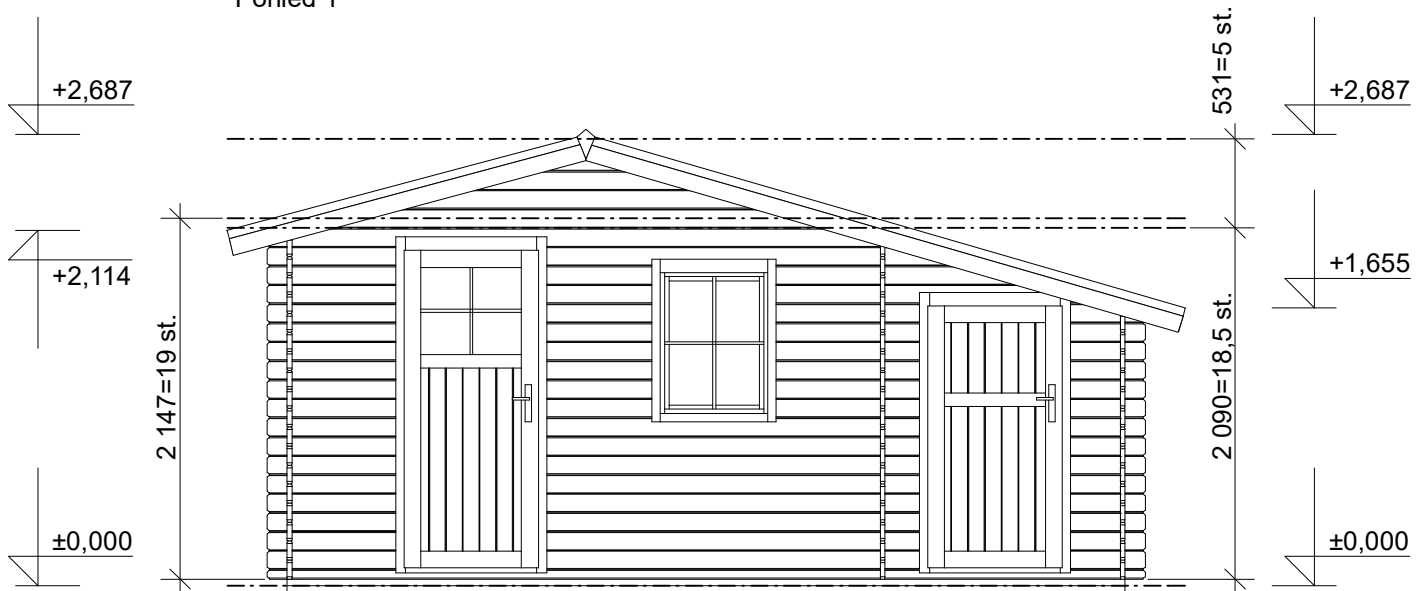

Obchodní oddělení: Kozinova 57/2, 102 00 Praha 10

tel/fax: +420 271 750 637, tel.: +420 603 804 264

Pohled 1

Pohled 2

**ZITA EKO: 4,9x3,5/0,3 m**

Sklon střechy: cca 17°

Měřítko: 1:45

Výkres: pohledy