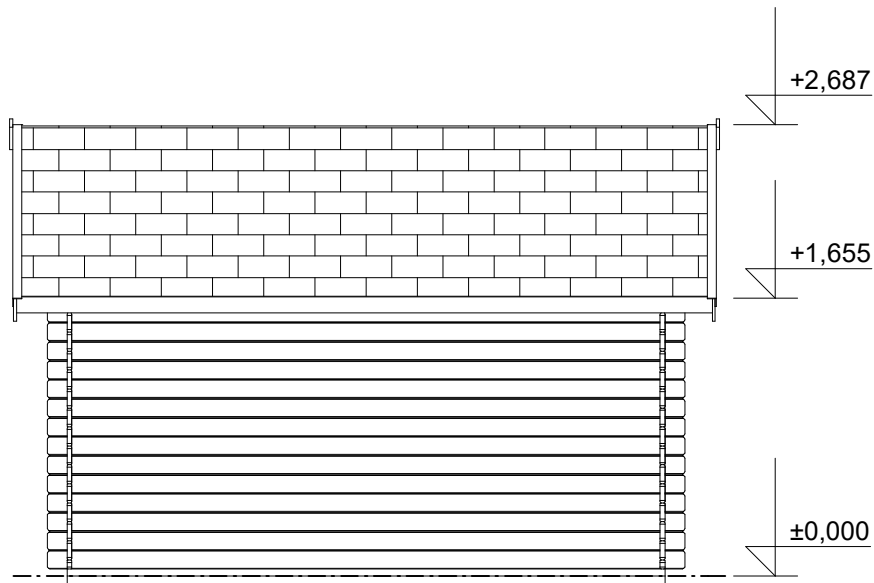

Obchodní oddělení: Kozinova 57/2, 102 00 Praha 10

tel/fax: +420 271 750 637, tel.: +420 603 804 264

Pohled 3

Pohled 4

**ZITA EKO: 4,9x3,5/0,3 m**

Sklon střechy: cca 17°

Měřítko: 1:45

Výkres: půdorys základů