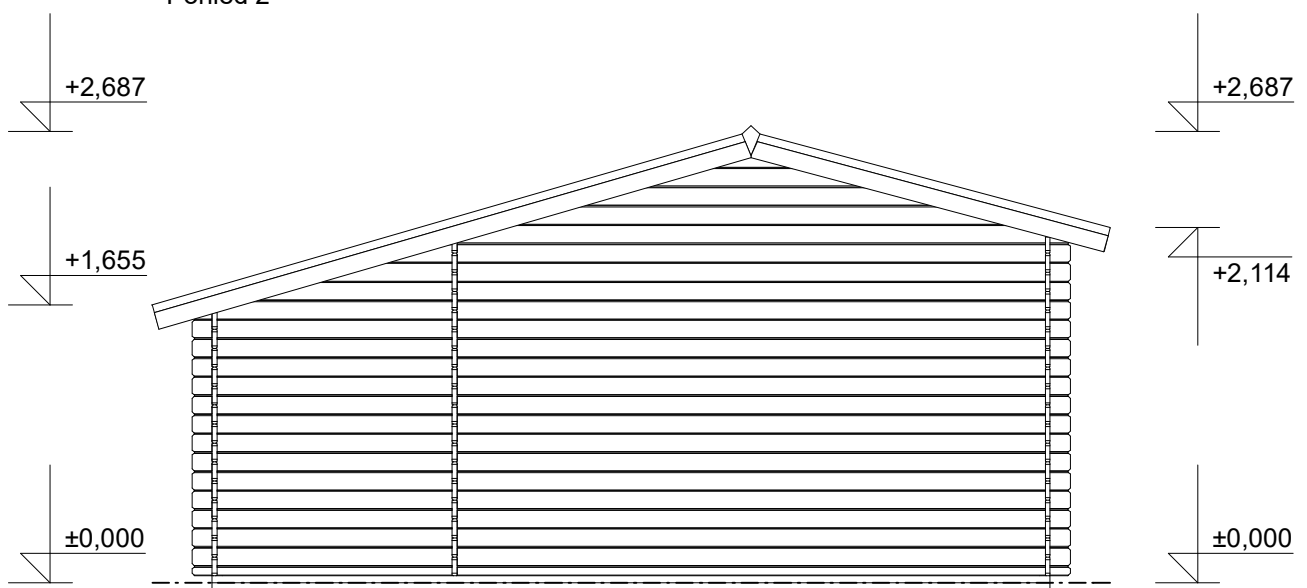

<http://www.deltasvratka.cz/>

Obchodní oddělení: Kozinova 57/2, 102 00 Praha 10

tel/fax: +420 271 750 637, tel.: +420 603 804 264

**ZITA EKO: 4,9x3,5/0,3 m**

Sklon střechy: cca 17°

Měřítko: 1:45

Výkres: pohledy

Obchodní oddělení: Kozinova 57/2, 102 00 Praha 10

tel/fax: +420 271 750 637, tel.: +420 603 804 264

Pohled 1

Pohled 2

**ZITA EKO: 4,9x3,5/0,3 m**

Sklon střechy: cca 17°

Měřítko: 1:45

Výkres: pohledy