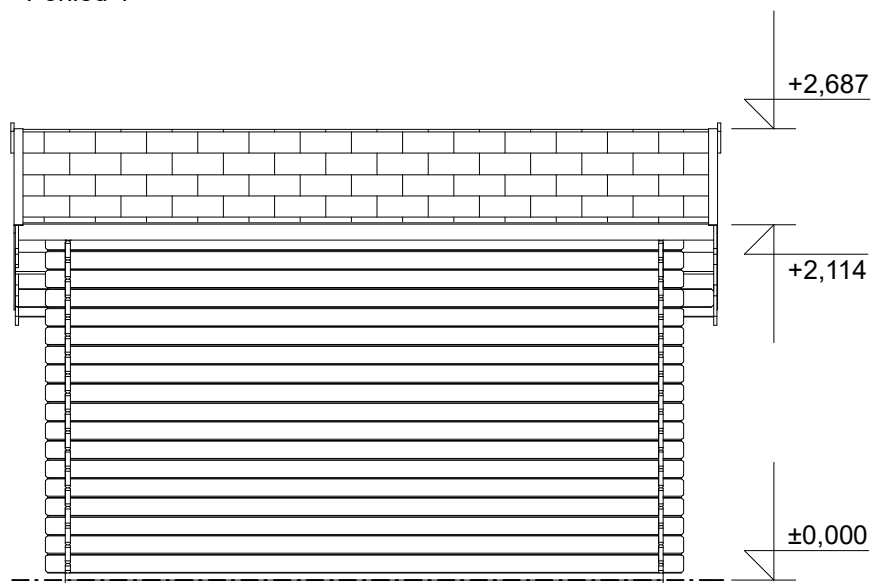

Obchodní oddělení: Kozinova 57/2, 102 00 Praha 10

tel/fax: +420 271 750 637, tel.: +420 603 804 264

Pohled 3

Pohled 4

**ZITA EKO: 4,9x3,5/0,3 m**

Sklon střechy: cca 17°

Měřítko: 1:45

Výkres: půdorys základů