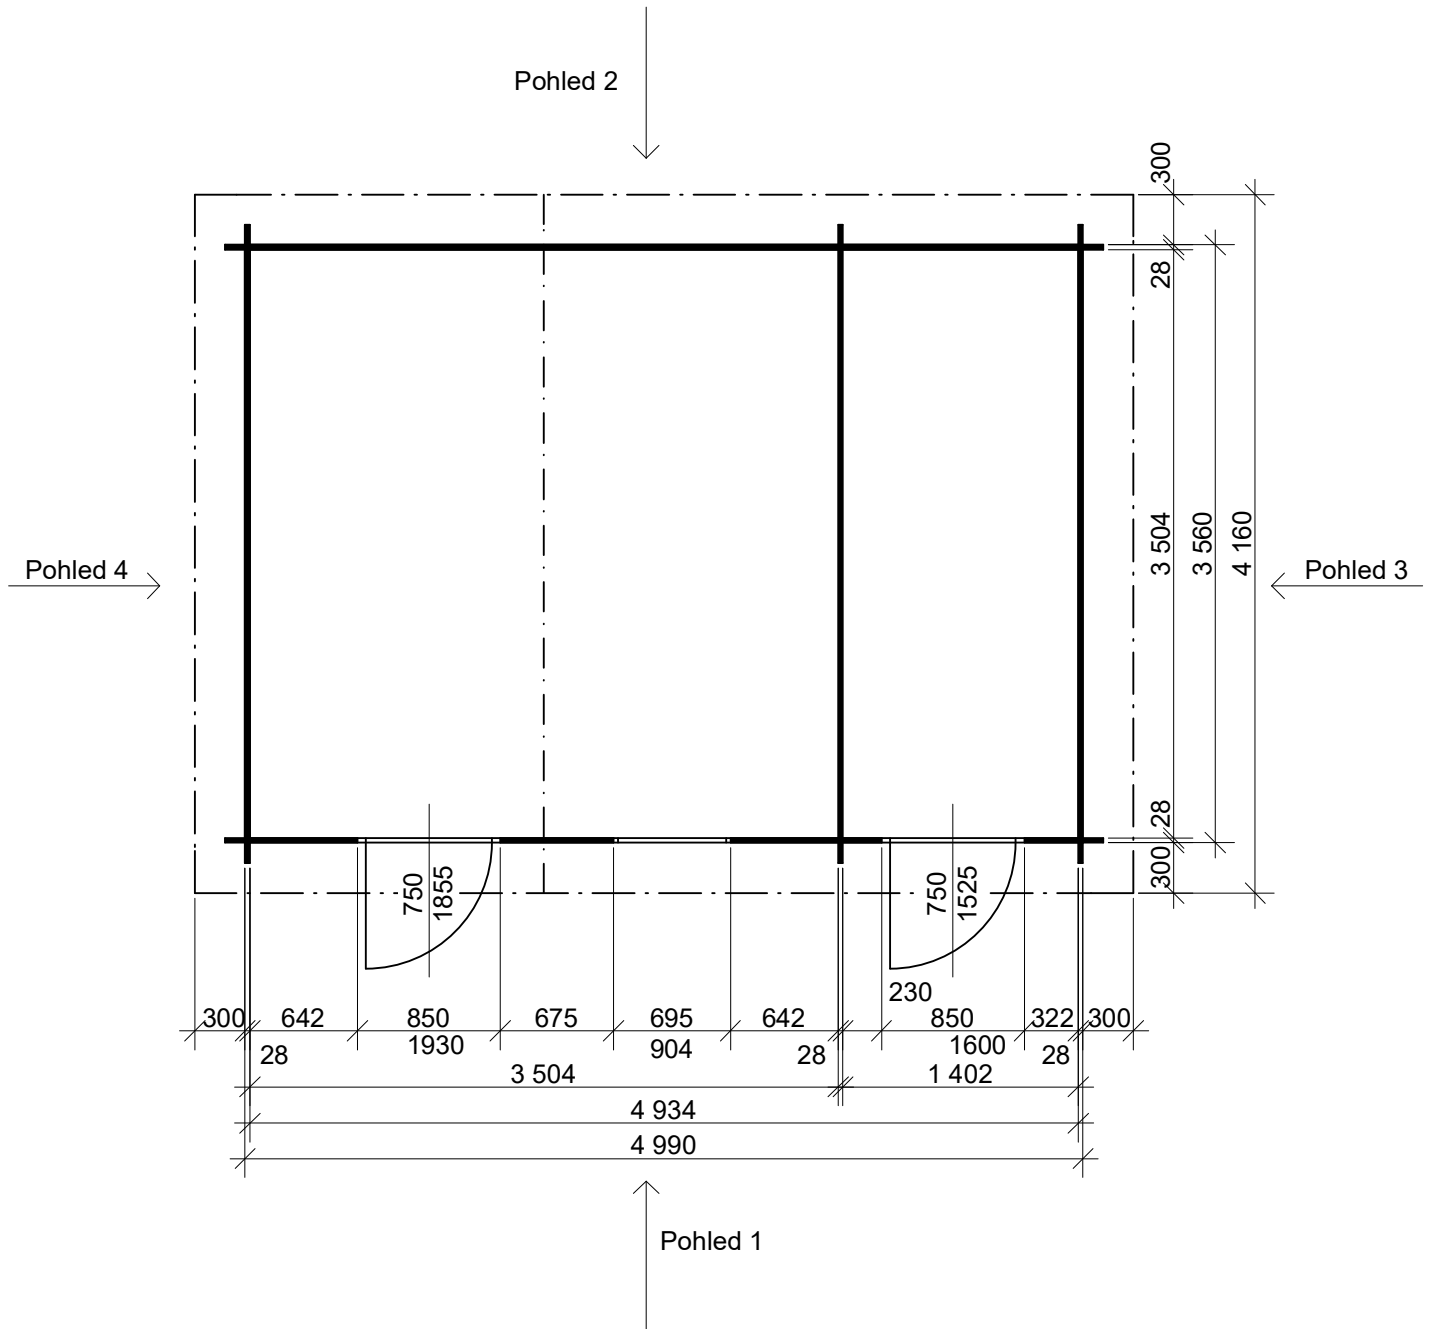

<http://www.deltasvratka.cz/>

Obchodní oddělení: Kozinova 57/2, 102 00 Praha 10

tel/fax: +420 271 750 637, tel.: +420 603 804 264

**ZITA EKO: 4,9x3,5/0,3 m**

Sklon střechy: cca 17°

Měřítko: 1:45

Výkres: pohledy