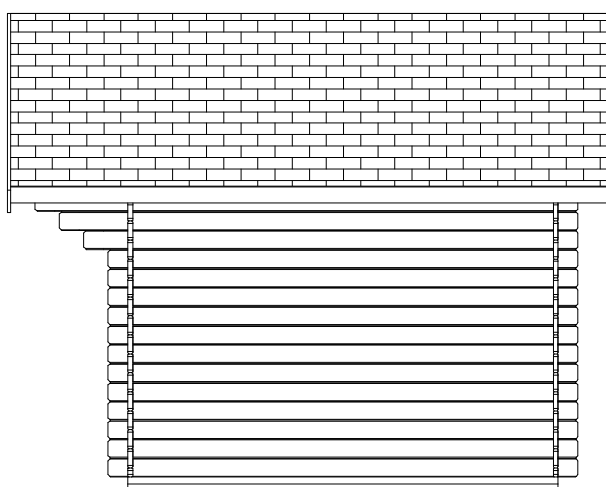

Chata ZITA: 4,4x2,5/0,7 m

Sklon střechy: cca 17°

Měřítko: 1:45

Výkres: pohledy

DELTA Svratka s.r.o.

Partyzánská 411, 592 02 Svratka

IČ: 150 50 611, DIČ: CZ 150 50 611

e-mail: info@deltasvratka.cz

<http://www.deltasvratka.cz/>

Obchodní oddělení: Kozinova 57/2, 102 00 Praha 10

Pohled 3