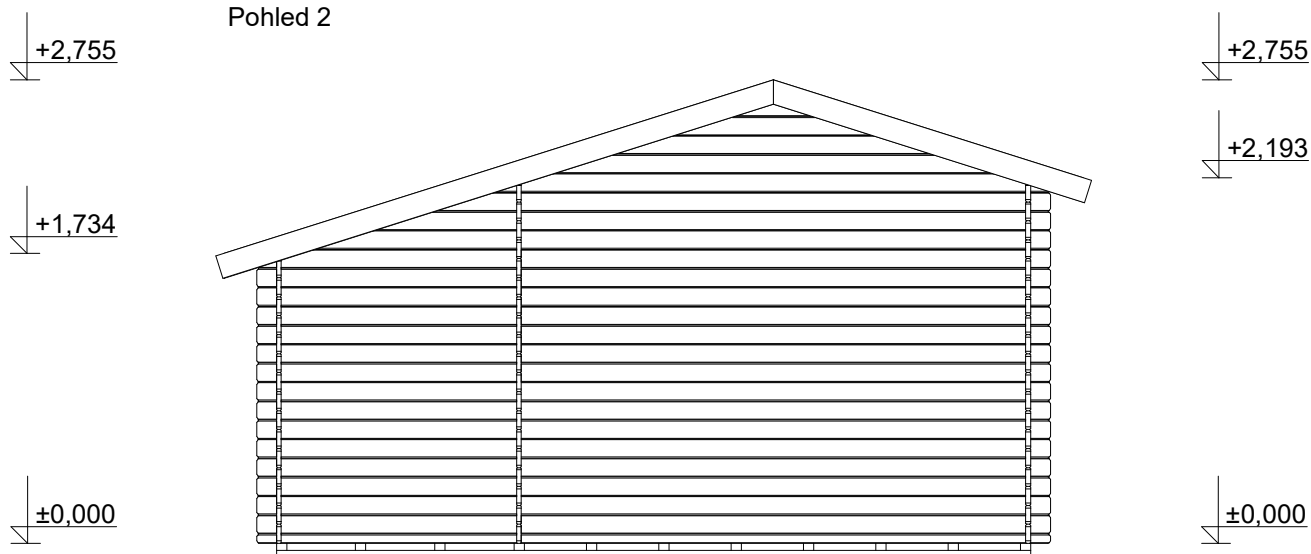

Pohled 1

Pohled 2

**Chata ZITA: 4,4x2,5/0,7 m**

Sklon střechy: cca 17°

Měřítko: 1:45

Výkres: pohledy

**DELTA Svratka s.r.o.**

Partyzánská 411, 592 02 Svratka

Pohled 4

+2,755

+2,193

±0,000

**Chata ZITA: 4,4x2,5/0,7 m**

Sklon střechy: cca 17°

Měřítko: 1:45

Výkres: základy