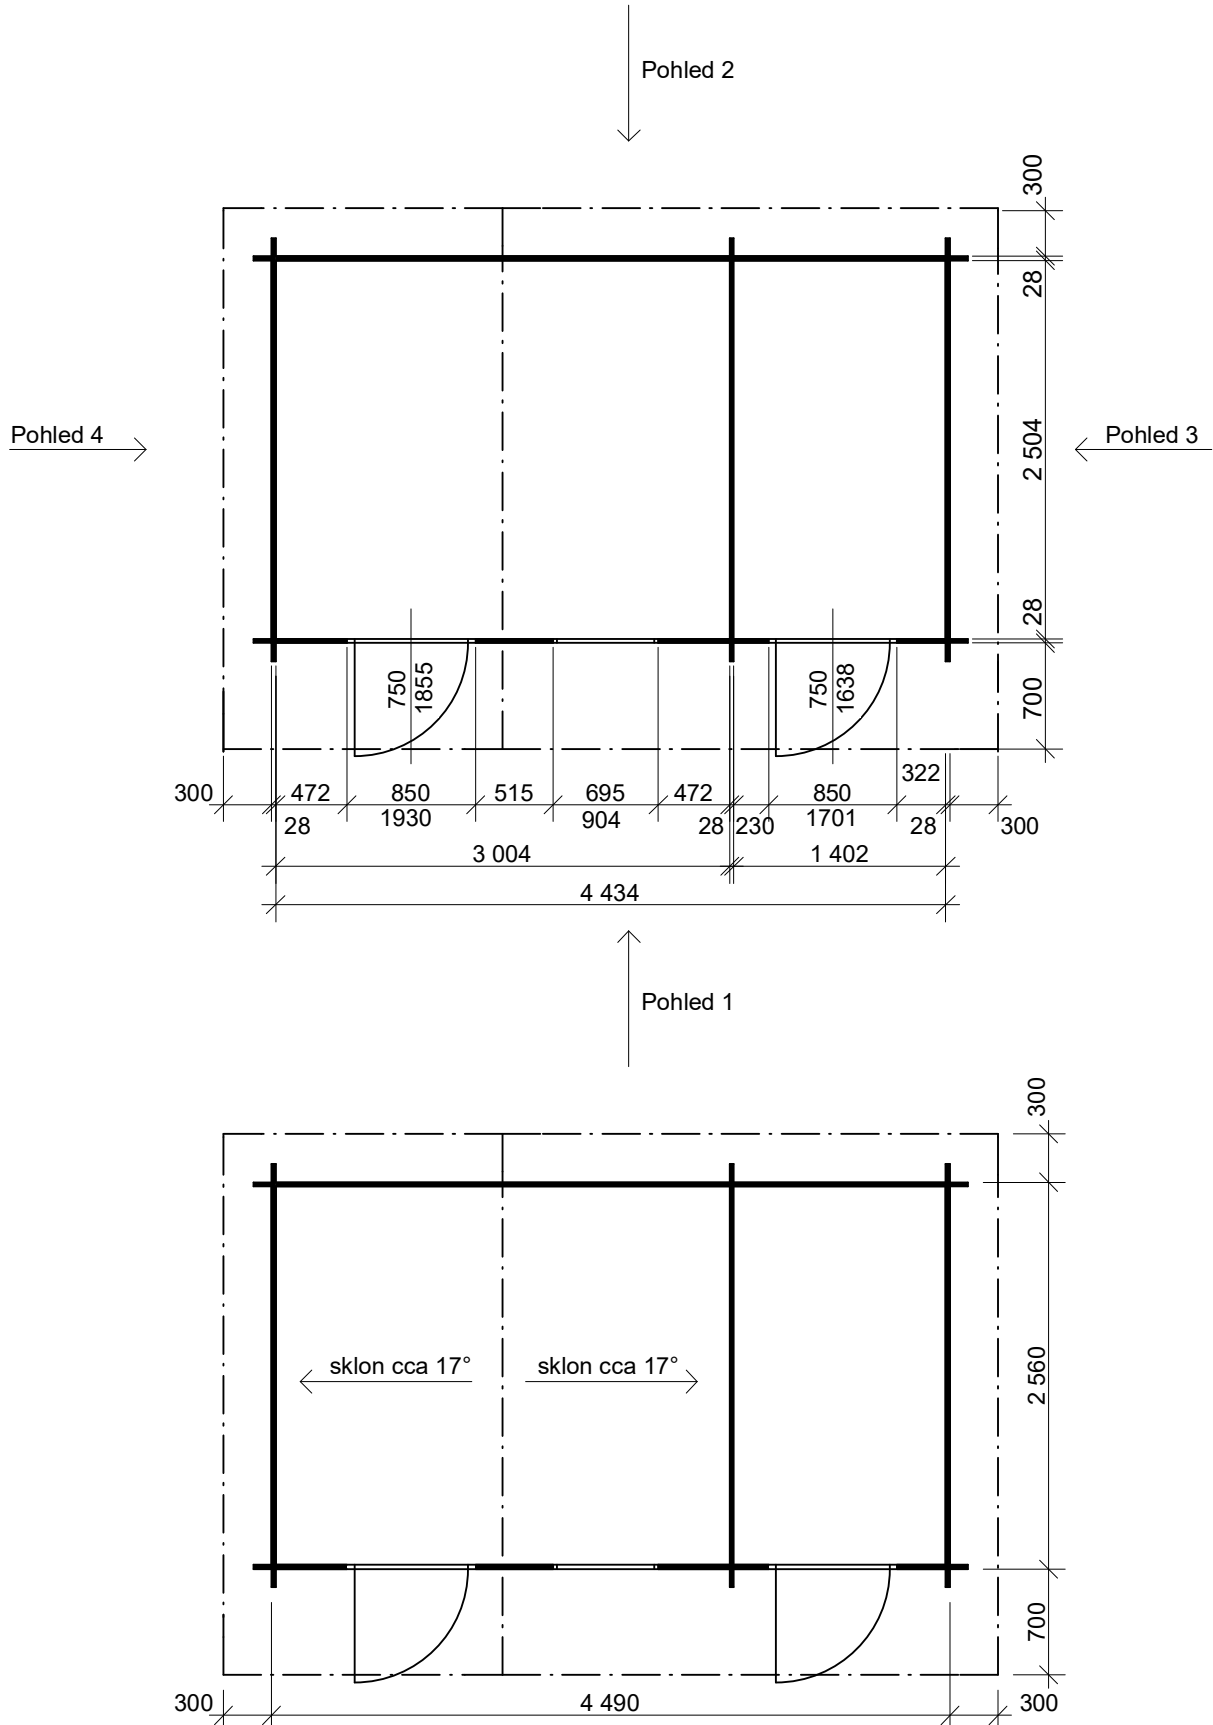

Chata ZITA: 4,4x2,5/0,7 m

Sklon střechy: cca 17°

Měřítko: 1:50

Výkres: půdorys

DELTA Svratka s.r.o.

Partyzánská 411, 592 02 Svratka

IČ: 150 50 611, DIČ: CZ 150 50 611

e-mail: info@deltasvratka.cz

http://www.deltasvratka.cz/

Obchodní oddělení: Kozinova 57/2, 102 00 Praha 10