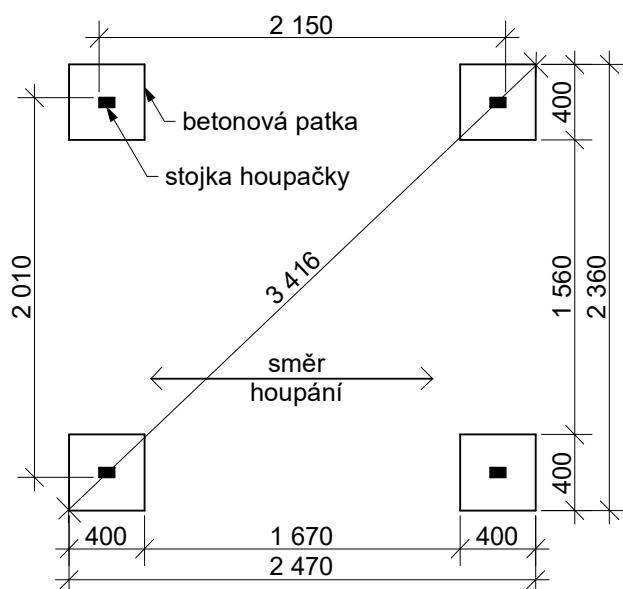

<http://www.deltasvratka.cz/>

Obchodní oddělení: Kozinova 57/2, 102 00 Praha 10

tel/fax: +420 271 750 637, tel.: +420 603 804 264

Minimální půdorysné rozměry základu

a) betonové patky

(horní hrana všech patek v jedné rovině)

b) deska