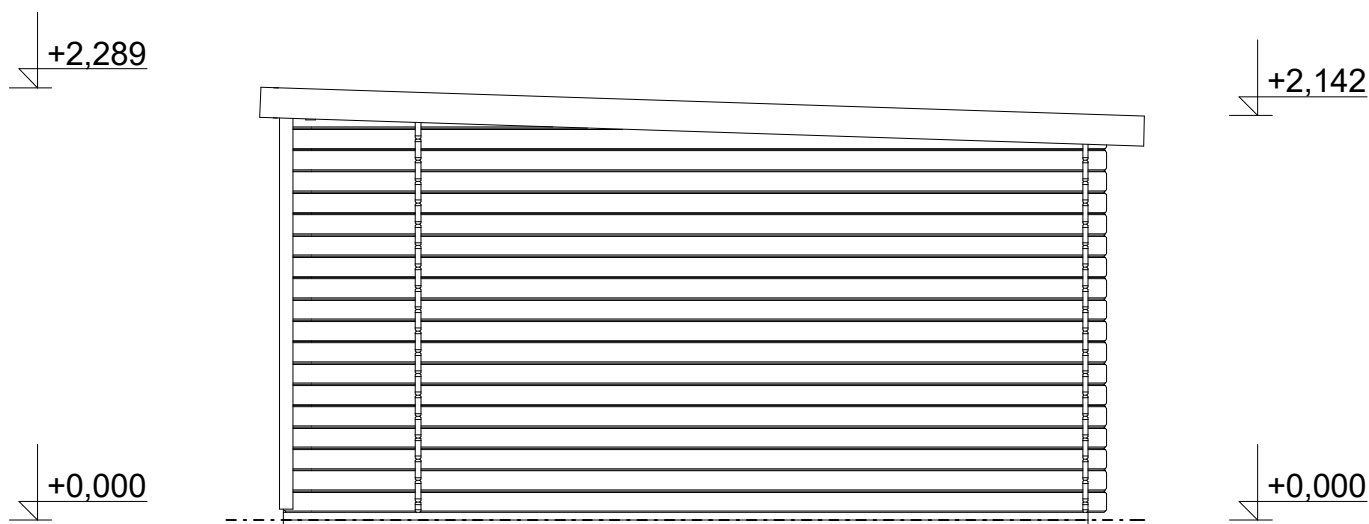

## Urban 3x4,2 m

Sklon střechy: cca 2°

Měřítko: 1:40

Výkres: půdorys základů