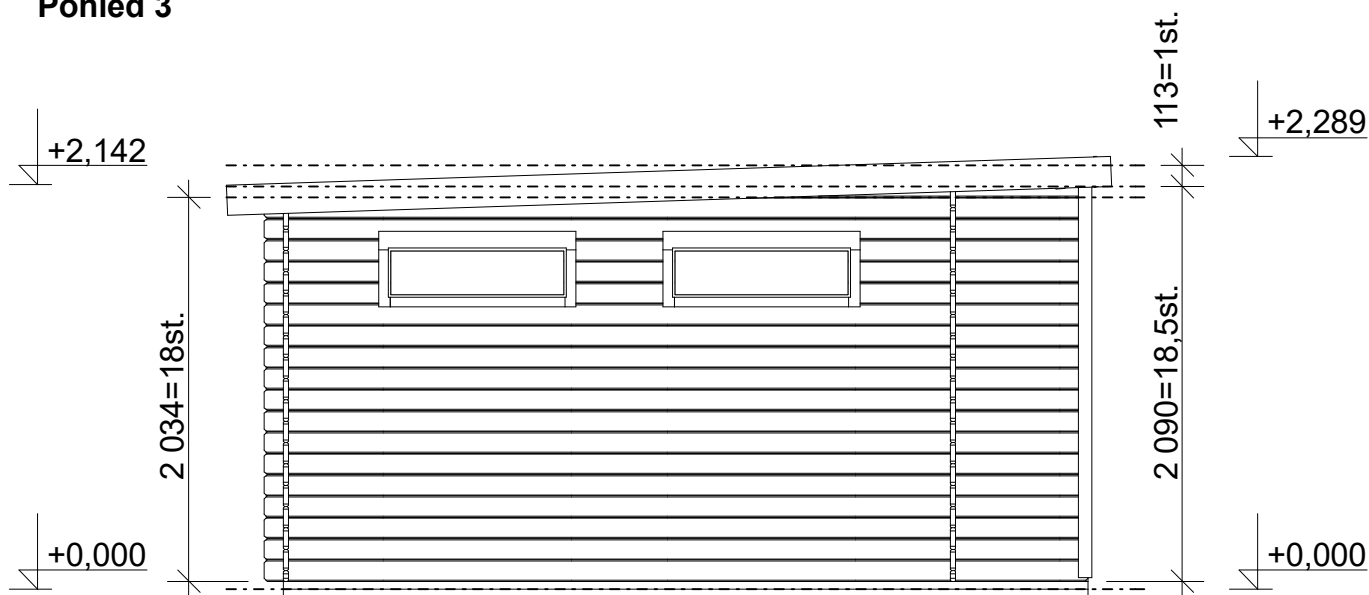

Urban 3x4,2 m

Sklon střechy: cca 2°

Měřítko: 1:40

Výkres: pohledy

DELTA Svatka s.r.o.

Partyzánská 411, 592 02 Svatka

IČ: 150 50 611, DIČ: CZ 150 50 611

tel.: +420 566 662 215, tel/fax: +420 566 662 554

e-mail: info@deltasvatka.cz

<http://www.deltasvatka.cz/>

Obchodní oddělení: Kozinova 57/2, 102 00 Praha 10

tel/fax: +420 271 750 637, tel.: +420 603 804 264

Pohled 3