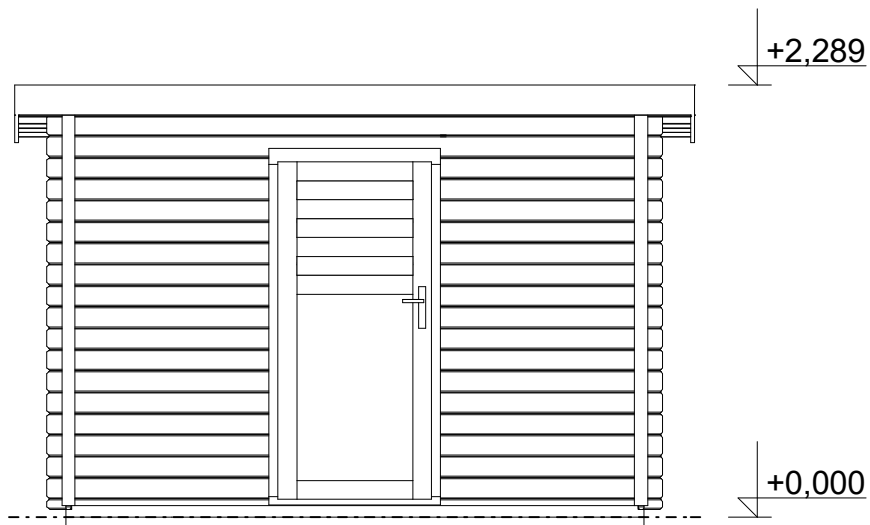

Urban 3x4,2 m

Sklon střechy: cca 2°

Měřítko: 1:40

Výkres: pohledy

DELTA Svratka s.r.o.

Partyzánská 411, 592 02 Svratka

IČ: 150 50 611, DIČ: CZ 150 50 611

tel.: +420 566 662 215, tel/fax: +420 566 662 554

e-mail: info@deltasvratka.cz

<http://www.deltasvratka.cz/>

Obchodní oddělení: Kozinova 57/2, 102 00 Praha 10

tel/fax: +420 271 750 637, tel.: +420 603 804 264

Pohled 1