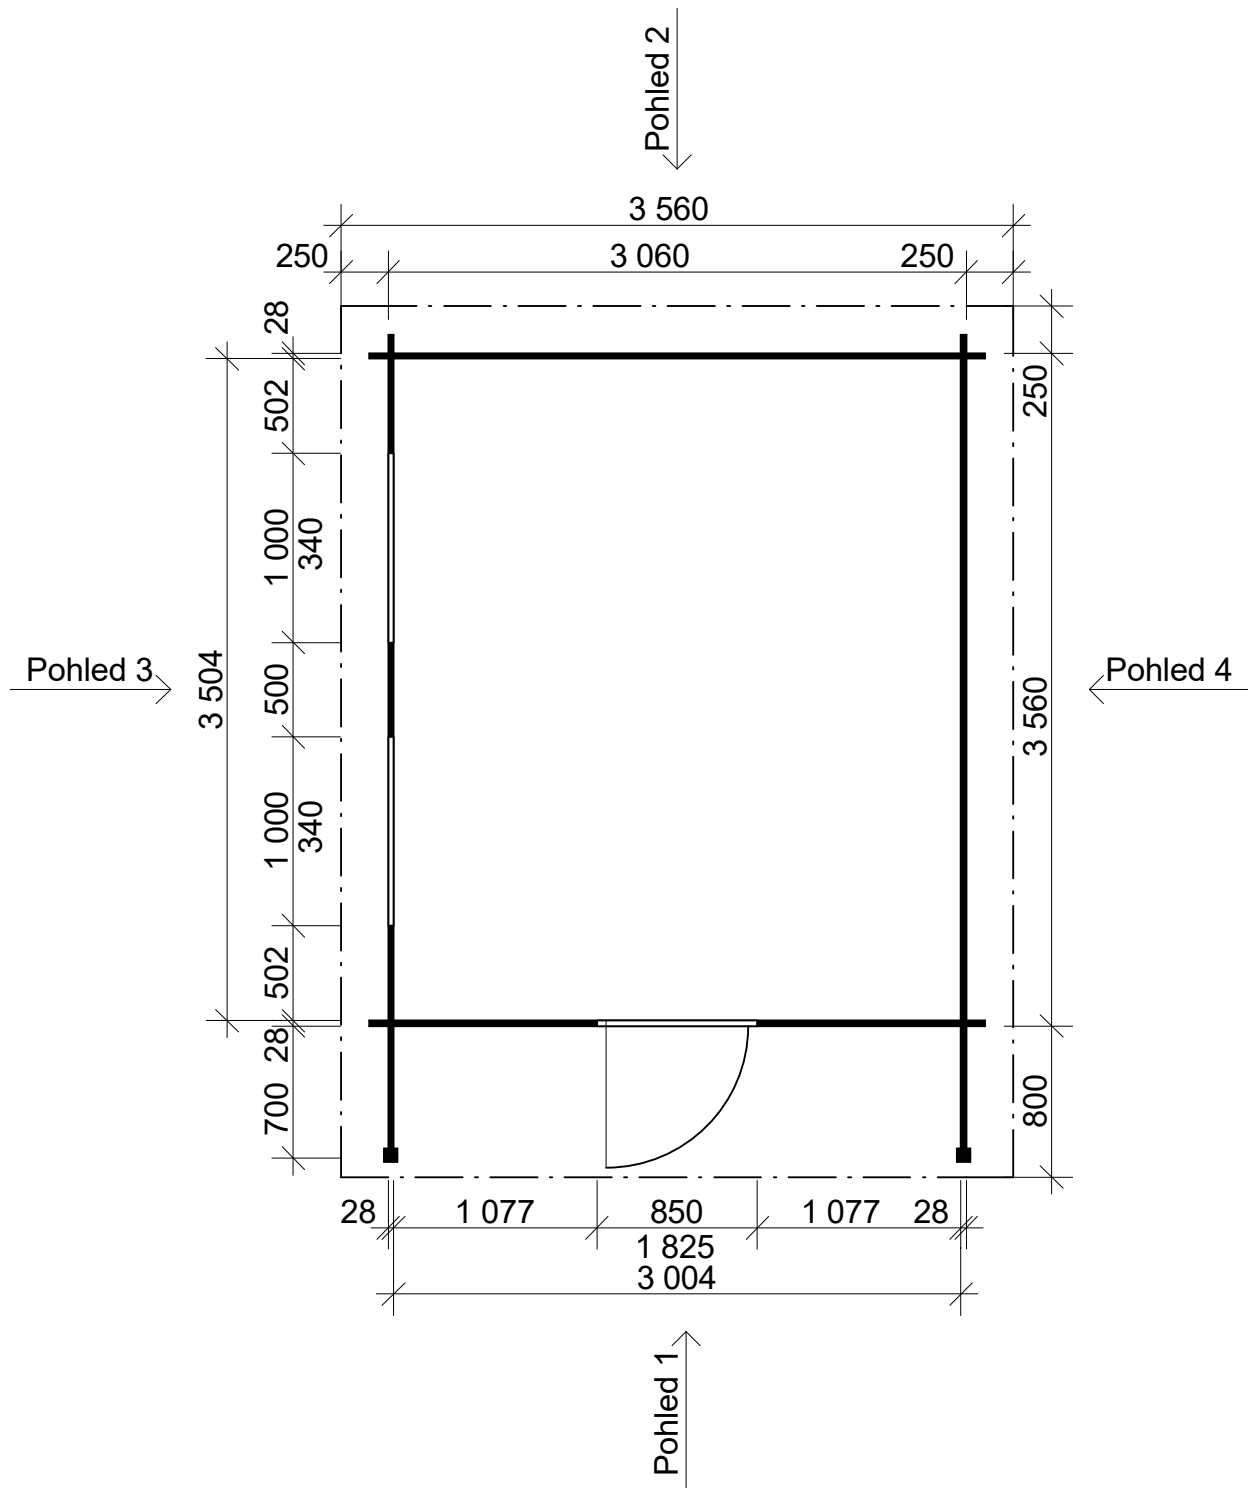

Urban 3x4,2 m

Sklon střechy: cca 2°

Měřítko: 1:40

Výkres: půdorys

DELTA Svratka s.r.o.

Partyzánská 411, 592 02 Svratka

IČ: 150 50 611, DIČ: CZ 150 50 611

tel.: +420 566 662 215, tel/fax: +420 566 662 554

e-mail: info@deltasvratka.cz

<http://www.deltasvratka.cz/>

Obchodní oddělení: Kozinova 57/2, 102 00 Praha 10

tel/fax: +420 271 750 637, tel.: +420 603 804 264