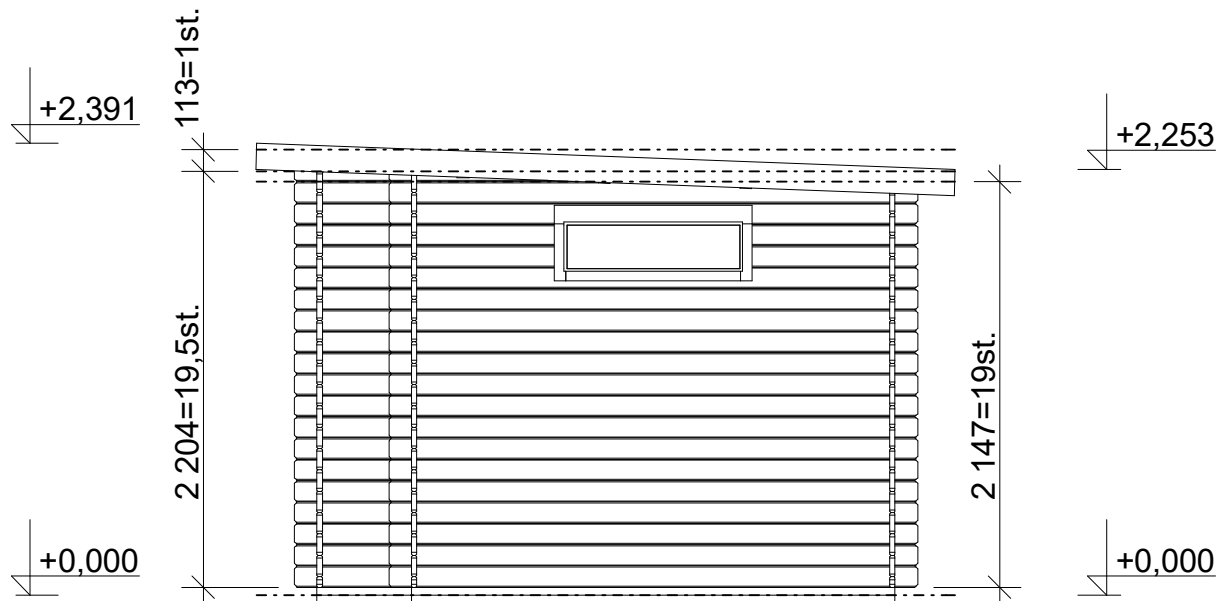

tel/fax: +420 271 750 637, tel.: +420 603 804 264

Pohled 3

Pohled 4

Ueli 4,5x3 m, DD
- přístřešek 1,4x3 m

Sklon střechy: cca 2°

Měřítko: 1:40

Výkres: půdorys základů

DELTA Svratka s.r.o.