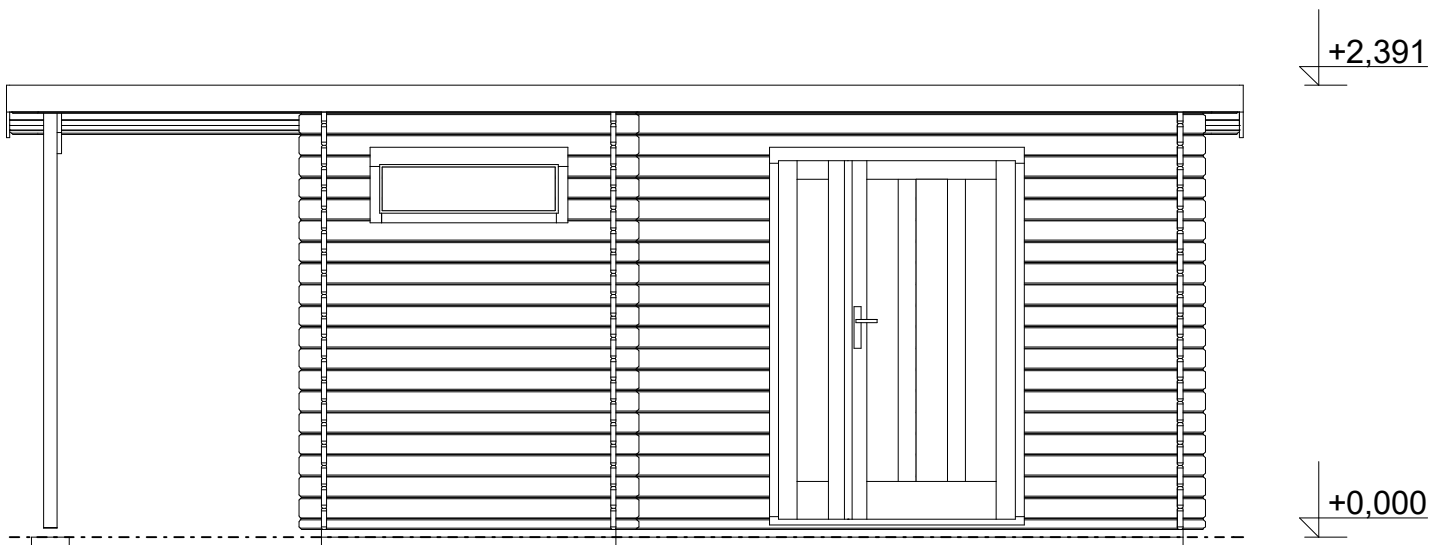

tel/fax: +420 271 750 637, tel.: +420 603 804 264

Pohled 1

Pohled 2

Ueli 4,5x3 m, DD
- přístřešek 1,4x3 m

Sklon střechy: cca 2°

Měřítko: 1:40

Výkres: pohledy

DELTA Svratka s.r.o.