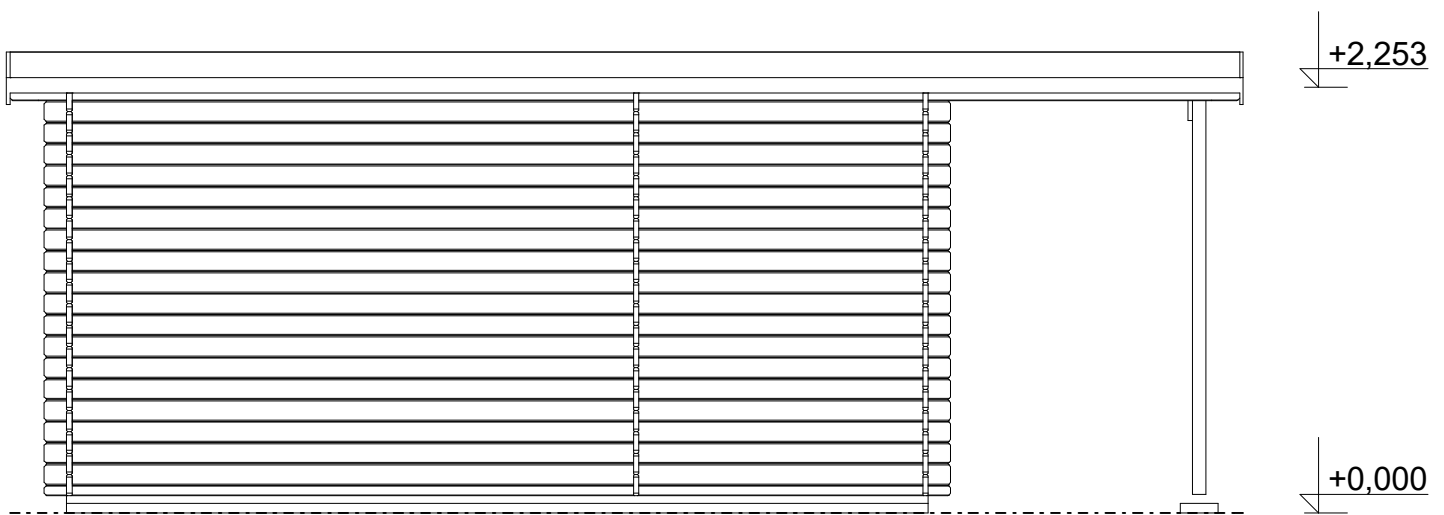

tel/fax: +420 271 750 637, tel.: +420 603 804 264

Pohled 1

Pohled 2

Ueli 4,5x3 m, DD
- přístřešek 1,4x3 m

Sklon střechy: cca 2°

Měřítko: 1:40

Výkres: pohledy

DELTA Svratka s.r.o.