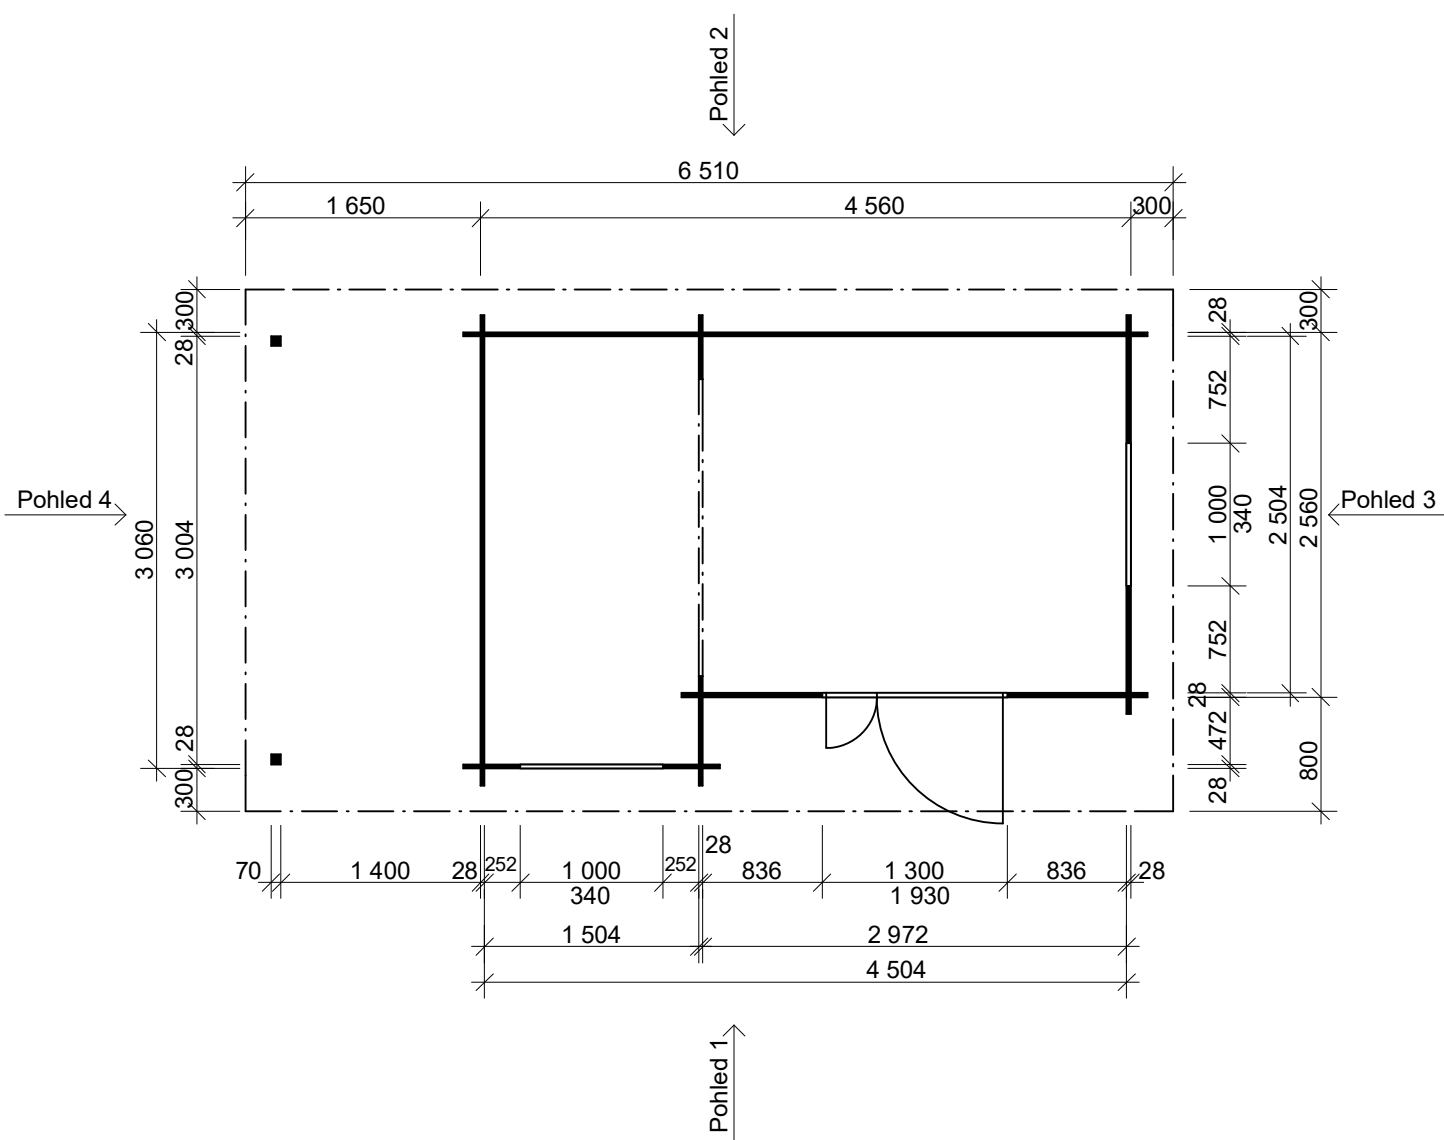

Obchodní oddělení: Kozinova 57/2, 102 00 Praha 10

tel/fax: +420 271 750 637, tel.: +420 603 804 264

Ueli 4,5x3 m, DD
- přístřešek 1,4x3 m

Sklon střechy: cca 2°

Měřítko: 1:40

Výkres: pohledy

DELTA Svratka s.r.o.

tel/fax: +420 271 750 637, tel.: +420 603 804 264

Pohled 1

Pohled 2

Ueli 4,5x3 m, DD
- přístřešek 1,4x3 m

Sklon střechy: cca 2°

Měřítko: 1:40

Výkres: pohledy

DELTA Svratka s.r.o.

tel/fax: +420 271 750 637, tel.: +420 603 804 264

Pohled 3

Pohled 4

Ueli 4,5x3 m, DD
- přístřešek 1,4x3 m

Sklon střechy: cca 2°

Měřítko: 1:40

Výkres: půdorys základů

DELTA Svratka s.r.o.