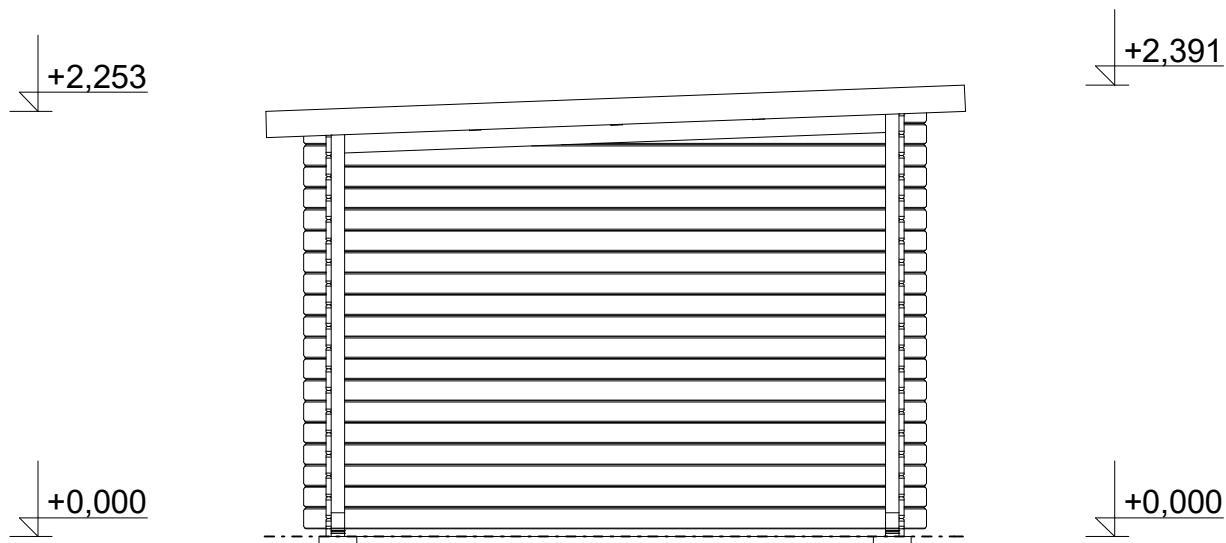

tel/fax: +420 271 750 637, tel.: +420 603 804 264

Pohled 3

Pohled 4

Ueli 4,5x3 m, DD
- přístřešek 1,4x3 m

Sklon střechy: cca 2°

Měřítko: 1:40

Výkres: půdorys základů

DELTA Svratka s.r.o.