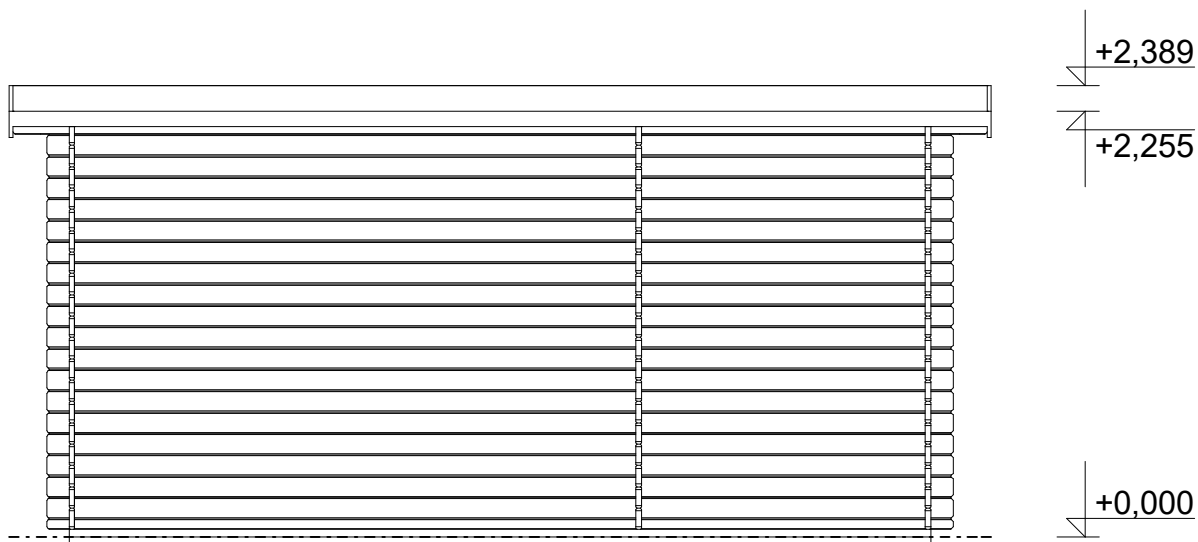

Pohled 1

Pohled 2

Ueli 4,5x3,5 m, DD

Sklon střechy: cca 2°

Měřítko: 1:40

Výkres: pohledy

DELTA Svratka s.r.o.

Partyzánská 411, 592 02 Svratka