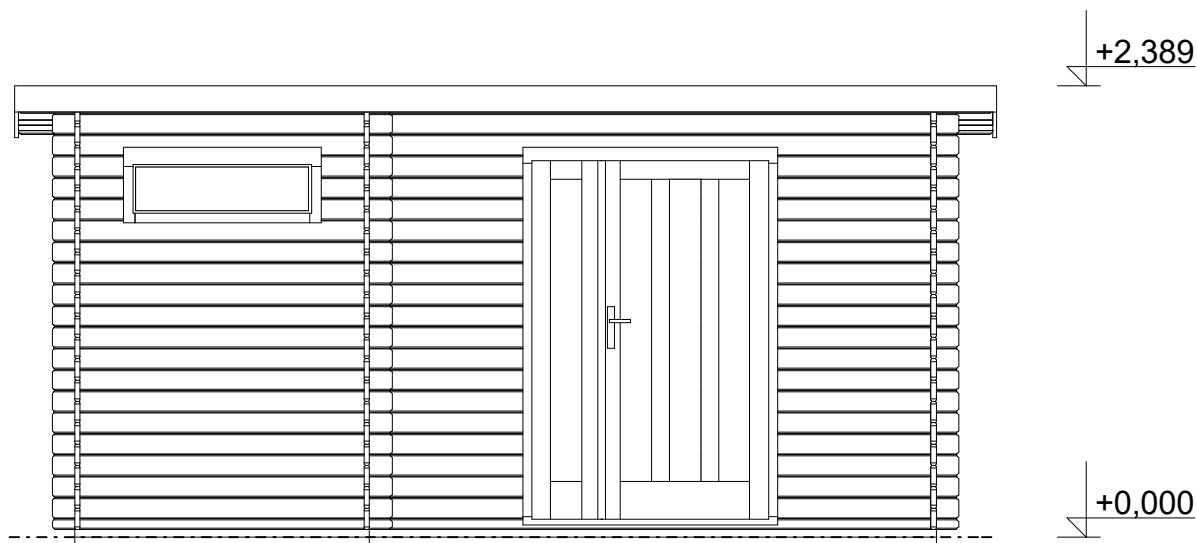

Pohled 1

Pohled 2

Ueli 4,5x3,5 m, DD

Sklon střechy: cca 2°

Měřítko: 1:40

Výkres: pohledy

DELTA Svratka s.r.o.

Partyzánská 411, 592 02 Svratka