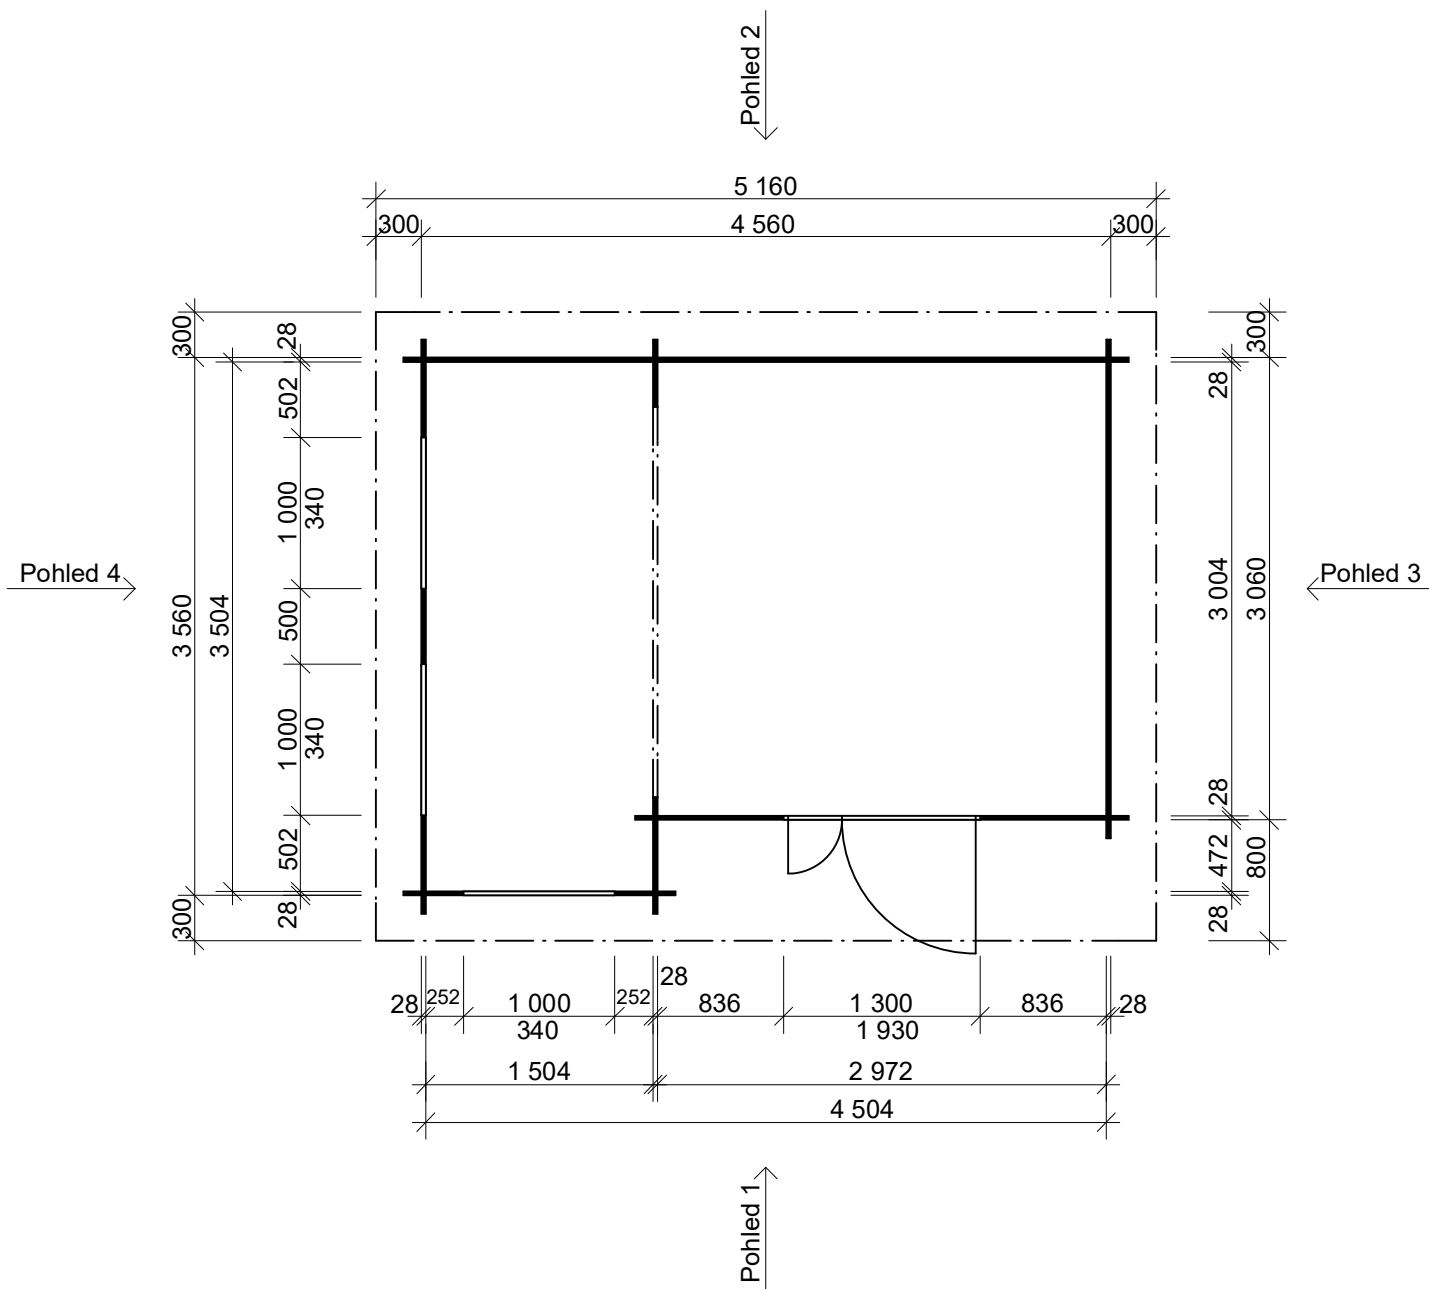

Ueli 4,5x3,5 m, DD

Sklon střechy: cca 2°

Měřítko: 1:50

Výkres: půdorys

DELTA Svratka s.r.o.

Partyzánská 411, 592 02 Svratka

IČ: 150 50 611, DIČ: CZ 150 50 611

tel.: +420 566 662 215, tel/fax: +420 566 662 554

e-mail: info@deltasvratka.cz

<http://www.deltasvratka.cz/>

Obchodní oddělení: Kozinova 57/2, 102 00 Praha 10

tel/fax: +420 271 750 637, tel.: +420 603 804 264