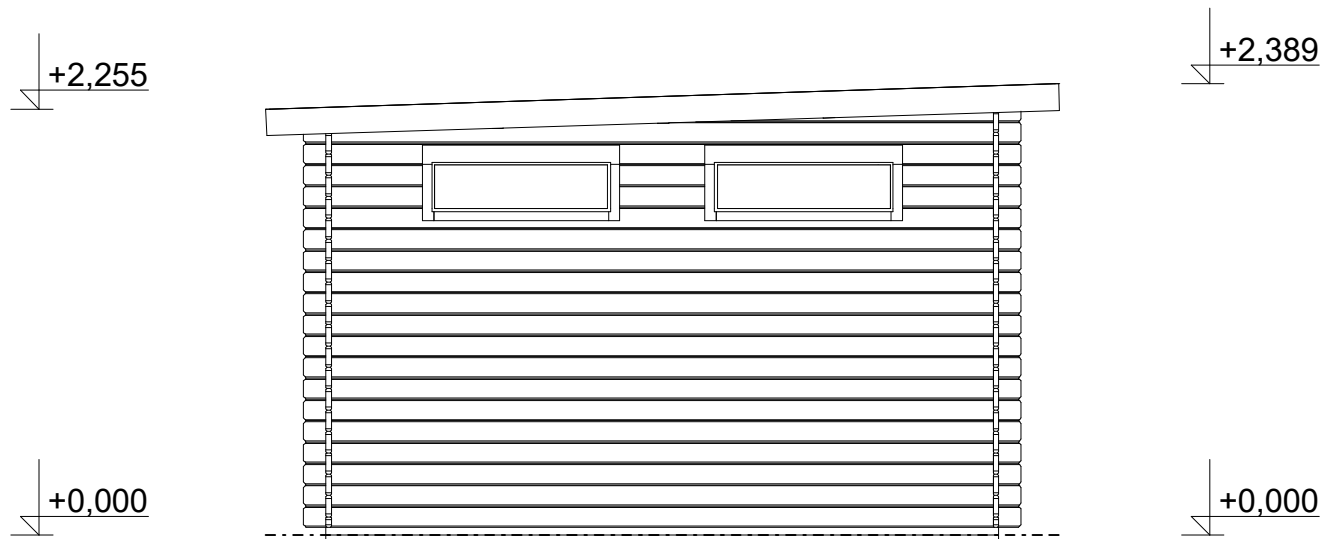

Pohled 1

Pohled 2

Ueli 4,5x3,5 m, DD

Sklon střechy: cca 2°

Měřítko: 1:40

Výkres: pohledy

DELTA Svratka s.r.o.

Partyzánská 411, 592 02 Svratka

Pohled 3

Pohled 4

Ueli 4,5x3,5 m, DD

Sklon střechy: cca 2°

Měřítko: 1:40

Výkres: půdorys základů

DELTA Svratka s.r.o.

Partyzánská 411, 592 02 Svratka