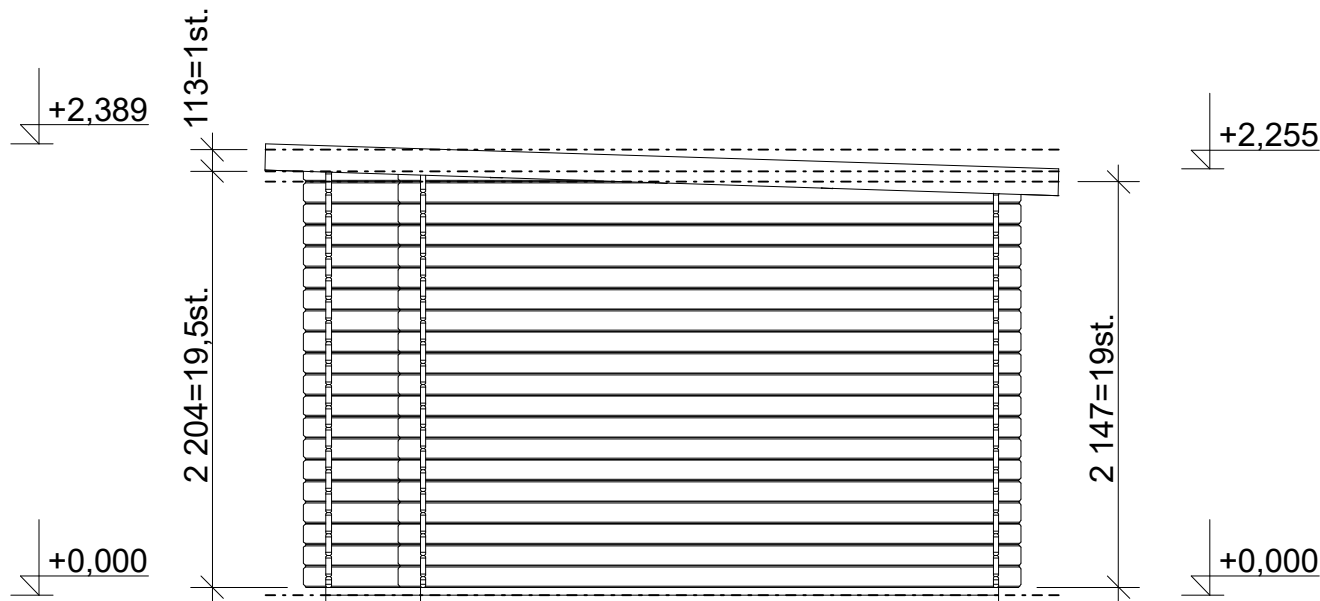

Pohled 1

Pohled 2

Ueli 4,5x3,5 m, DD

Sklon střechy: cca 2°

Měřítko: 1:40

Výkres: pohledy

DELTA Svratka s.r.o.

Partyzánská 411, 592 02 Svratka

Pohled 3

Pohled 4

Ueli 4,5x3,5 m, DD

Sklon střechy: cca 2°

Měřítko: 1:40

Výkres: půdorys základů

DELTA Svratka s.r.o.

Partyzánská 411, 592 02 Svratka