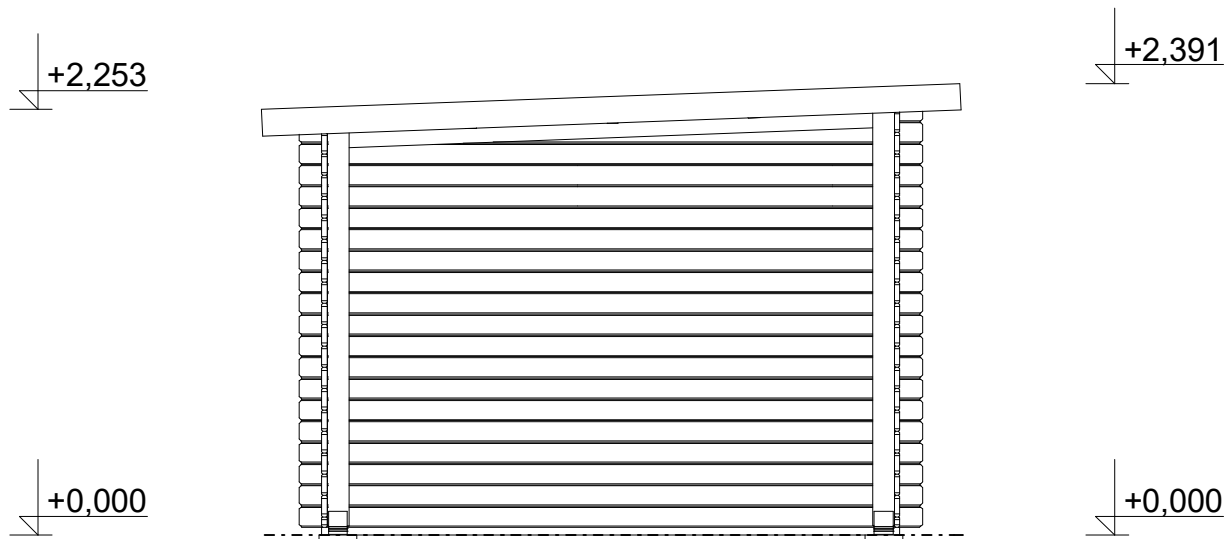

tel/fax: +420 271 750 637, tel.: +420 603 804 264

Pohled 3

Pohled 4

**Ueli 3,5x3 m
- přístřešek 1,35x3 m**

Sklon střechy: cca 2°

Měřítko: 1:40

Výkres: půdorys základů

DELTA Svratka s.r.o.