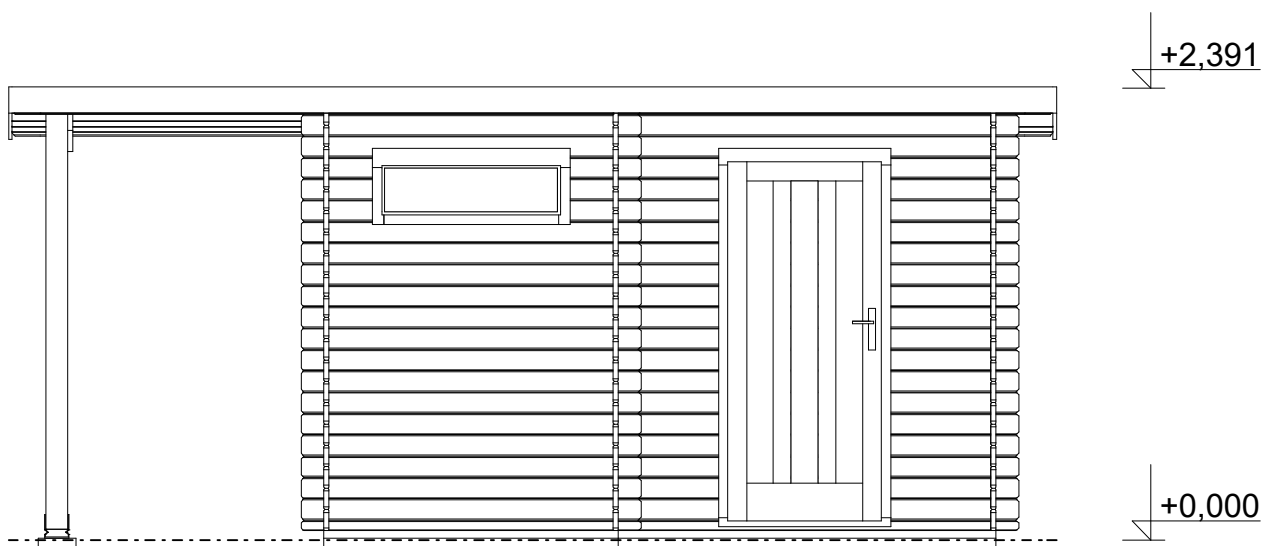

tel/fax: +420 271 750 637, tel.: +420 603 804 264

Pohled 1

Pohled 2

**Ueli 3,5x3 m
- přístřešek 1,35x3 m**

Sklon střechy: cca 2°

Měřítko: 1:40

Výkres: pohledy

DELTA Svratka s.r.o.