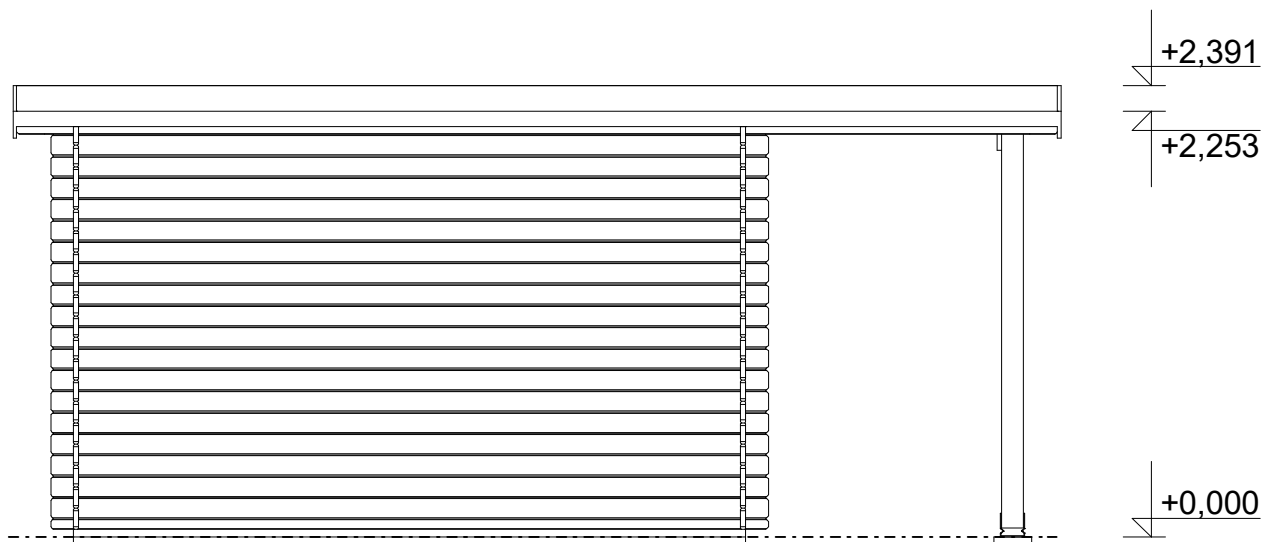

tel/fax: +420 271 750 637, tel.: +420 603 804 264

Pohled 1

Pohled 2

**Ueli 3,5x3 m
- přístřešek 1,35x3 m**

Sklon střechy: cca 2°

Měřítko: 1:40

Výkres: pohledy

DELTA Svratka s.r.o.