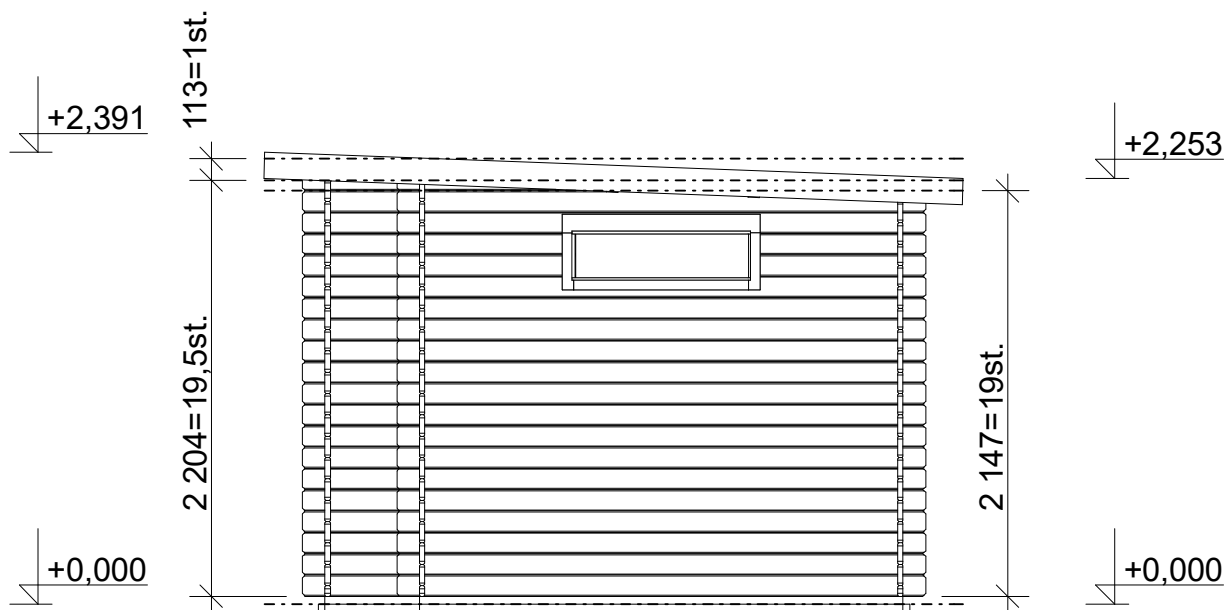

tel/fax: +420 271 750 637, tel.: +420 603 804 264

Pohled 3

Pohled 4

**Ueli 3,5x3 m
- přístřešek 1,35x3 m**

Sklon střechy: cca 2°

Měřítko: 1:40

Výkres: půdorys základů

DELTA Svratka s.r.o.