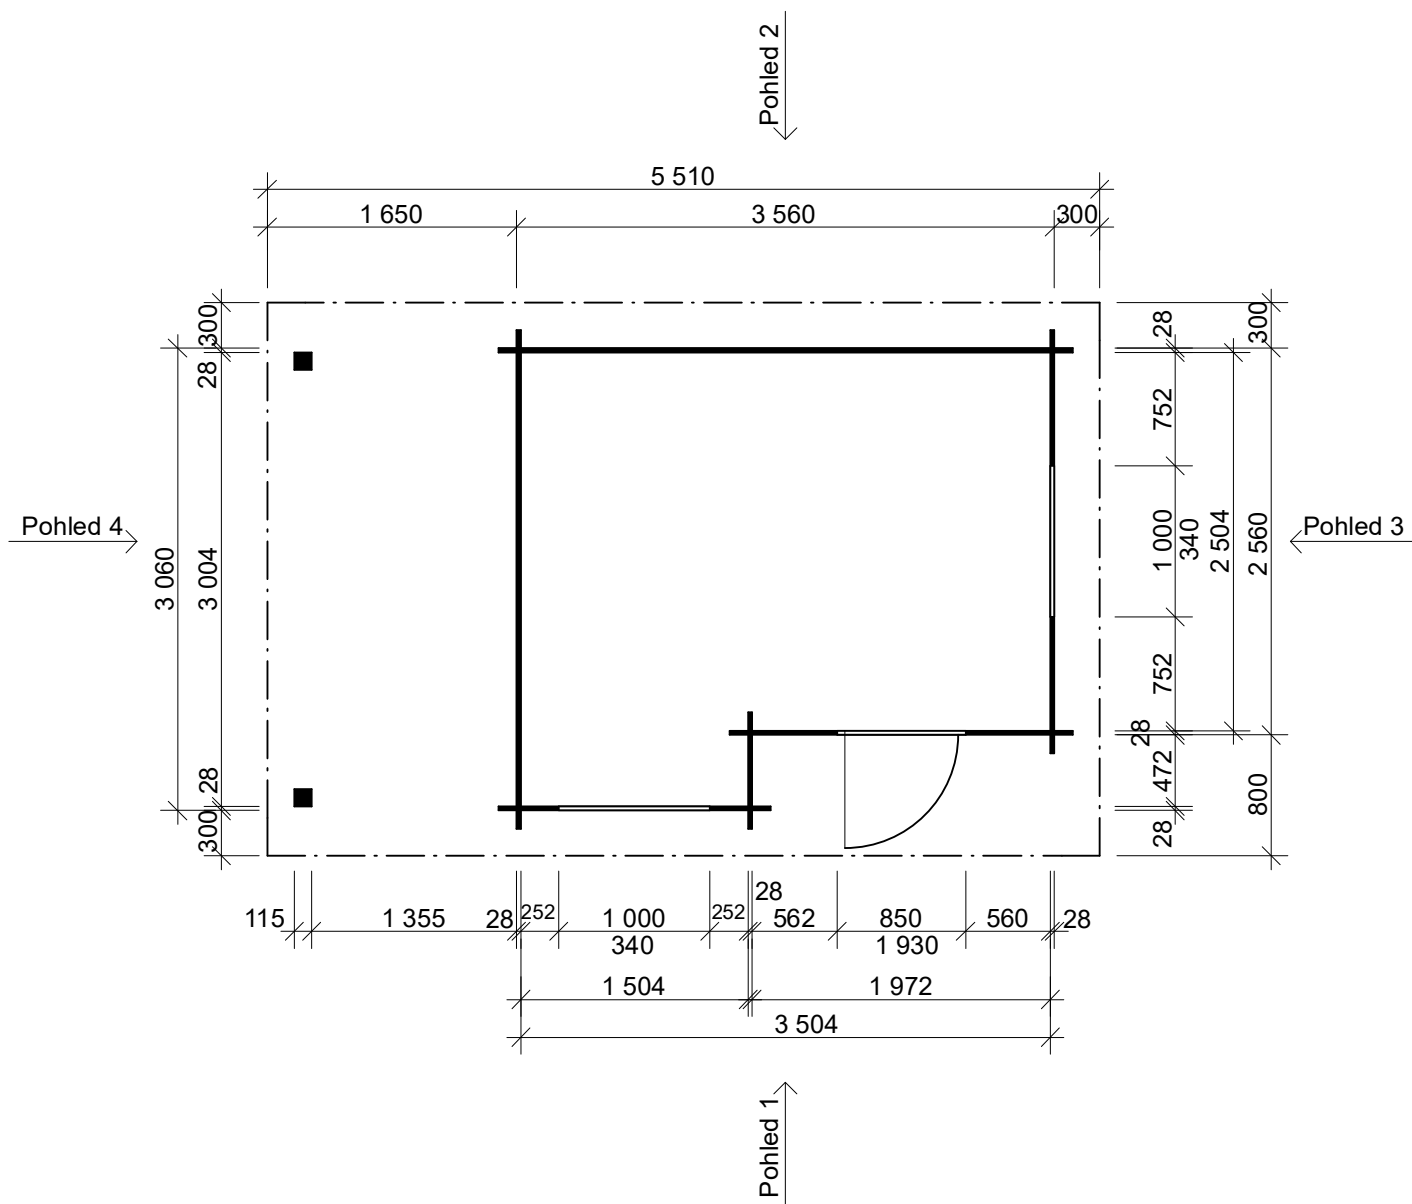

Ueli 3,5x3 m
- přístřešek 1,35x3 m

Sklon střechy: cca 2°

Měřítko: bez měřítka

Výkres: vizualizace

DELTA Svatka s.r.o.

Partyzánská 411, 592 02 Svatka

IČ: 150 50 611, DIČ: CZ 150 50 611

tel.: +420 566 662 215, tel/fax: +420 566 662 554

Obchodní oddělení: Kozinova 57/2, 102 00 Praha 10

tel/fax: +420 271 750 637, tel.: +420 603 804 264

Ueli 3,5x3 m
- přístřešek 1,35x3 m

Sklon střechy: cca 2°

Měřítko: 1:40

Výkres: pohledy

DELTA Svratka s.r.o.

tel/fax: +420 271 750 637, tel.: +420 603 804 264

Pohled 1

Pohled 2

**Ueli 3,5x3 m
- přístřešek 1,35x3 m**

Sklon střechy: cca 2°

Měřítko: 1:40

Výkres: pohledy

DELTA Svratka s.r.o.

tel/fax: +420 271 750 637, tel.: +420 603 804 264

Pohled 3

Pohled 4

**Ueli 3,5x3 m
- přístřešek 1,35x3 m**

Sklon střechy: cca 2°

Měřítko: 1:40

Výkres: půdorys základů

DELTA Svratka s.r.o.