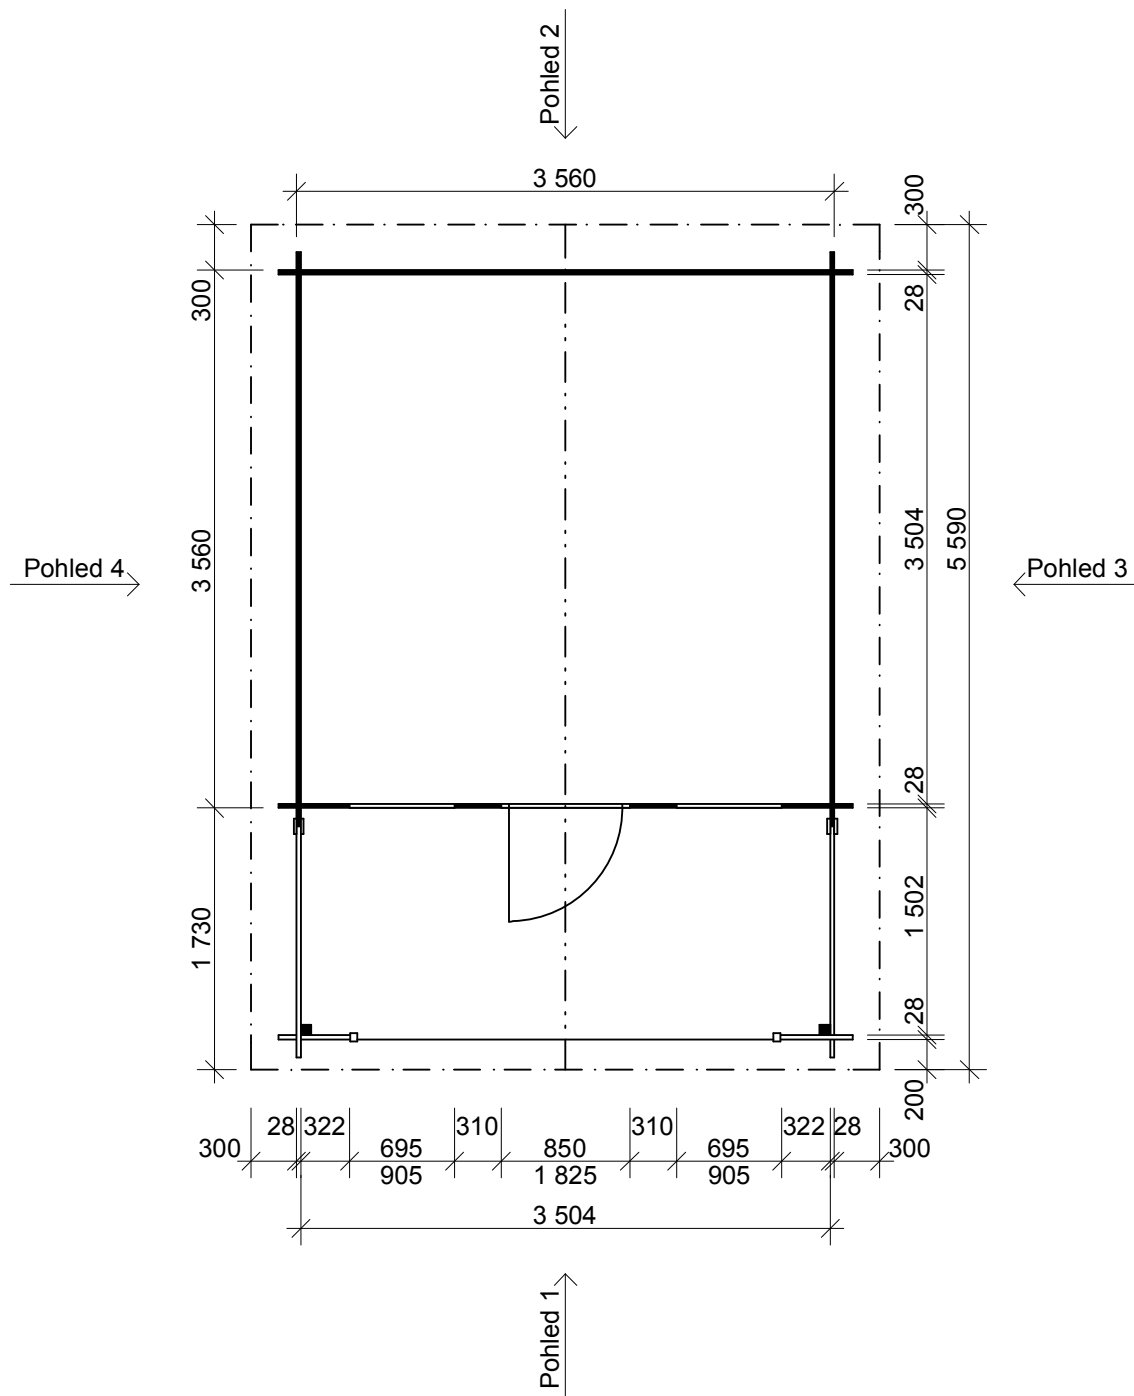

Sklon střechy: cca 16°

Měřítko: 1:50

Výkres: půdorys

**DELTA Svratka s.r.o.**

Partyzánská 411, 592 02 Svratka

IC: 150 50 611, DIČ: CZ 150 50 611

tel.: +420 566 662 215, tel/fax: +420 566 662 554

e-mail: [info@deltasvratka.cz](mailto:info@deltasvratka.cz)

<http://www.deltasvratka.cz/>

Obchodní oddělení: Kozinova 57/2, 102 00 Praha 10

tel/fax: +420 271 750 637, tel.: +420 603 804 264

**Stella EKO: 3,5x3,5 m**

Sklon střechy: cca 16°

Měřítko: 1:50

Výkres: pohledy