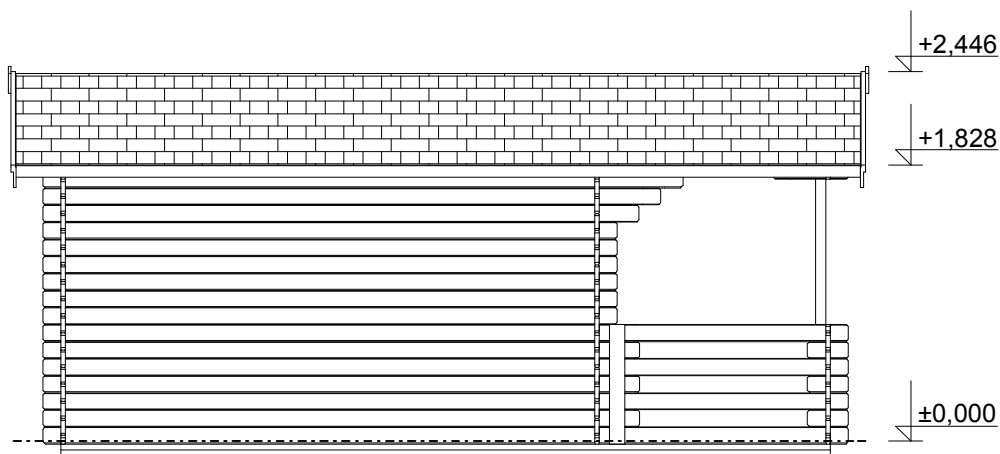

Obchodní oddělení: Kozinova 57/2, 102 00 Praha 10

tel/fax: +420 271 750 637, tel.: +420 603 804 264

**Pohled 1**

**Pohled 2**

**Stella EKO: 3,5x3,5 m**

Sklon střechy: cca 16°

Měřítko: 1:50

Výkres: pohledy

Obchodní oddělení: Kozinova 57/2, 102 00 Praha 10

tel/fax: +420 271 750 637, tel.: +420 603 804 264

**Pohled 3**

**Pohled 4**

**Stella EKO: 3,5x3,5 m**

Sklon střechy: cca 16°

Měřítko: 1:50

Výkres: půdorys základů