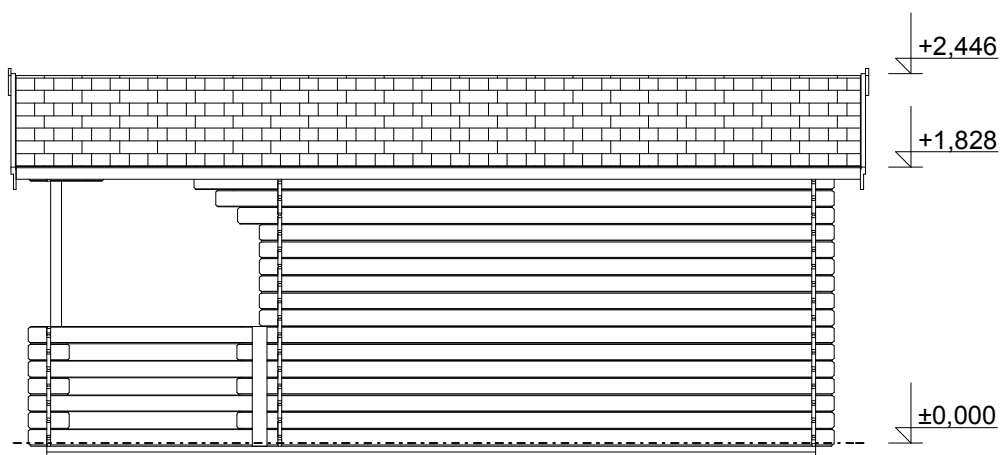

Obchodní oddělení: Kozinova 57/2, 102 00 Praha 10

tel/fax: +420 271 750 637, tel.: +420 603 804 264

**Pohled 1**

**Pohled 2**

**Stella EKO: 3,5x3,5 m**

Sklon střechy: cca 16°

Měřítko: 1:50

Výkres: pohledy

Obchodní oddělení: Kozinova 57/2, 102 00 Praha 10

tel/fax: +420 271 750 637, tel.: +420 603 804 264

**Pohled 3**

**Pohled 4**

**Stella EKO: 3,5x3,5 m**

Sklon střechy: cca 16°

Měřítko: 1:50

Výkres: půdorys základů