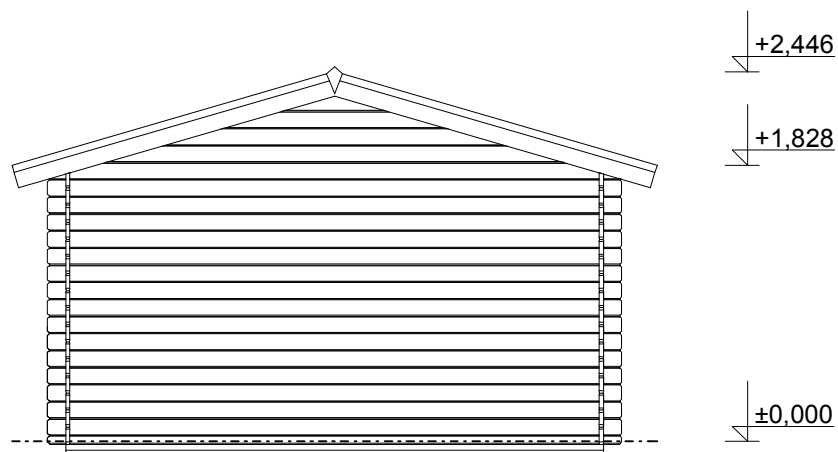

<http://www.deltasvratka.cz/>

Obchodní oddělení: Kozinova 57/2, 102 00 Praha 10

tel/fax: +420 271 750 637, tel.: +420 603 804 264

**Stella EKO: 3,5x3,5 m**

Sklon střechy: cca 16°

Měřítko: 1:50

Výkres: pohledy

Obchodní oddělení: Kozinova 57/2, 102 00 Praha 10

tel/fax: +420 271 750 637, tel.: +420 603 804 264

**Pohled 1**

**Pohled 2**

**Stella EKO: 3,5x3,5 m**

Sklon střechy: cca 16°

Měřítko: 1:50

Výkres: pohledy