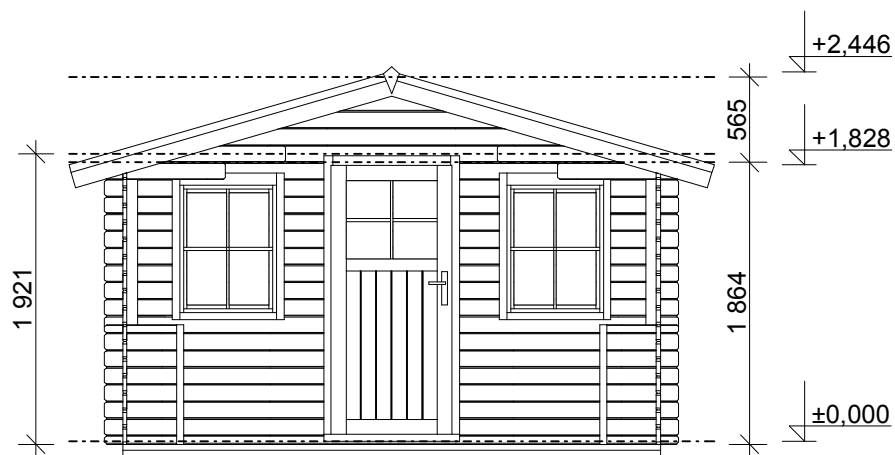

<http://www.deltasvratka.cz/>

Obchodní oddělení: Kozinova 57/2, 102 00 Praha 10

tel/fax: +420 271 750 637, tel.: +420 603 804 264

**Stella EKO: 3,5x3,5 m**

Sklon střechy: cca 16°

Měřítko: 1:50

Výkres: pohledy

Obchodní oddělení: Kozinova 57/2, 102 00 Praha 10

tel/fax: +420 271 750 637, tel.: +420 603 804 264

**Pohled 1**

**Pohled 2**

**Stella EKO: 3,5x3,5 m**

Sklon střechy: cca 16°

Měřítko: 1:50

Výkres: pohledy