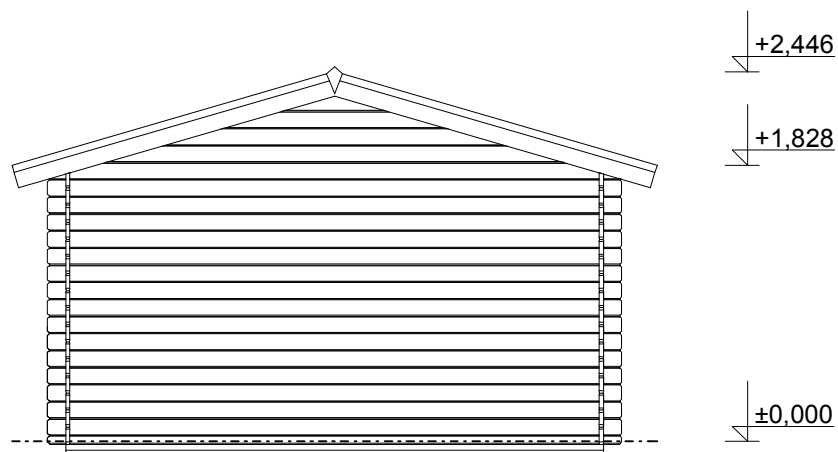

Pohled 1

Pohled 2

Stella EKO: 3,5x3 m

Sklon střechy: cca 16°

Měřítko: 1:50

Výkres: pohledy

DELTA Svratka s.r.o.

Partyzánská 411, 592 02 Svratka