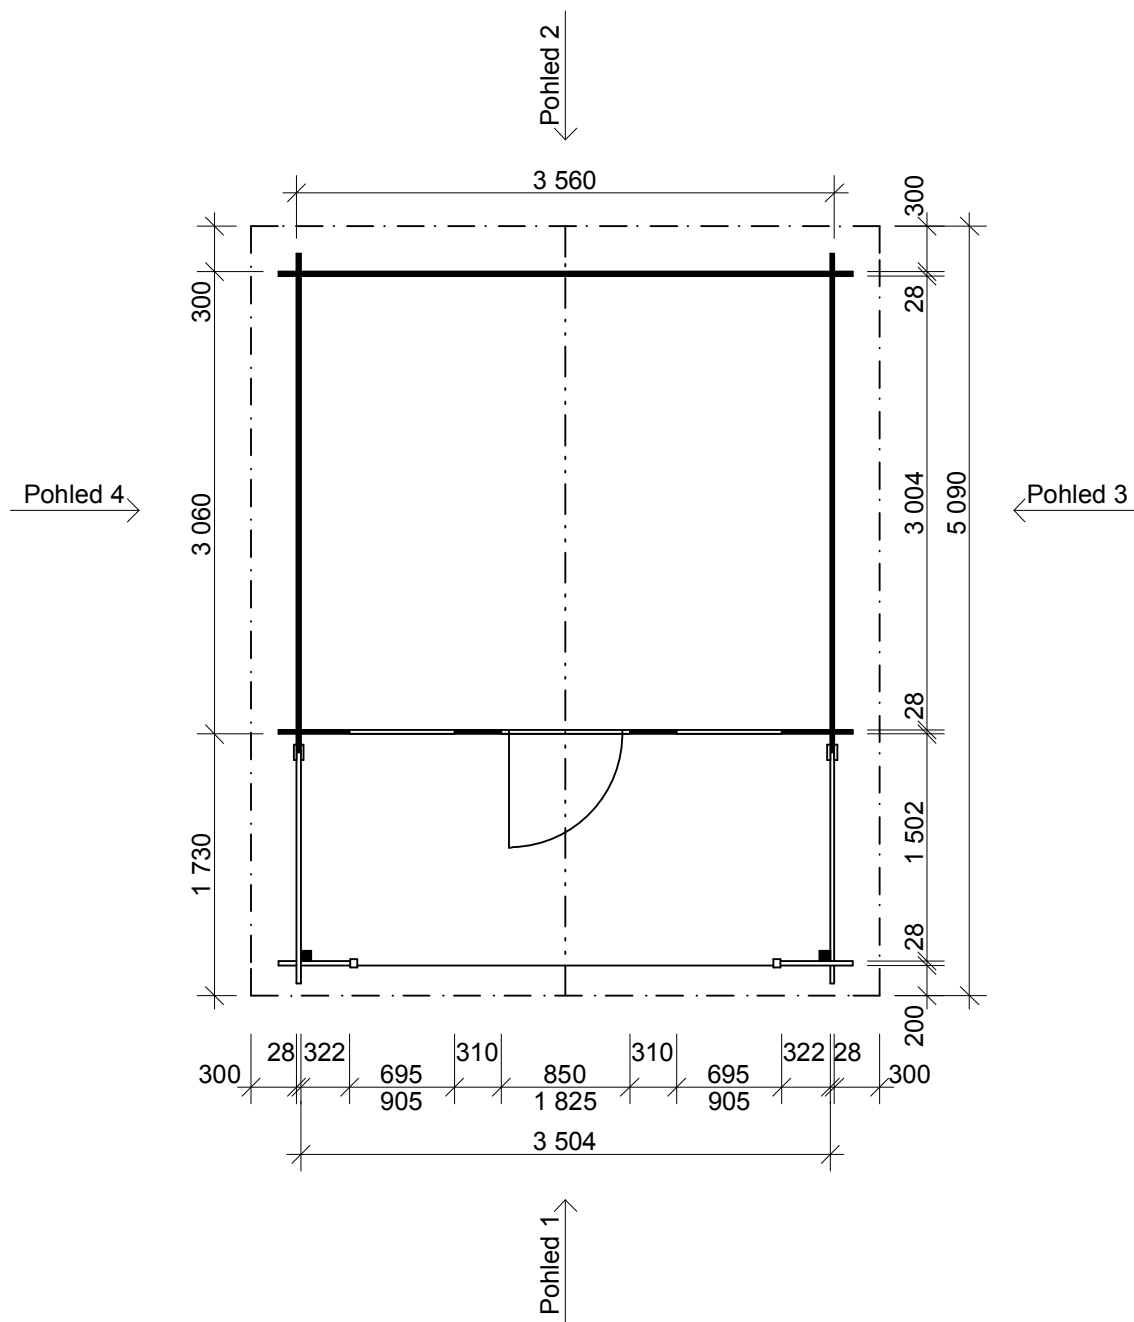

Stella EKO: 3,5x3 m

Sklon střechy: cca 16°

Měřítko: 1:50

Výkres: půdorys

DELTA Svratka s.r.o.

Partyzánská 411, 592 02 Svratka

IČ: 150 50 611, DIČ: CZ 150 50 611

tel.: +420 566 662 215, tel/fax: +420 566 662 554

e-mail: info@deltasvratka.cz

<http://www.deltasvratka.cz/>

Obchodní oddělení: Kozinova 57/2, 102 00 Praha 10

tel/fax: +420 271 750 637, tel.: +420 603 804 264