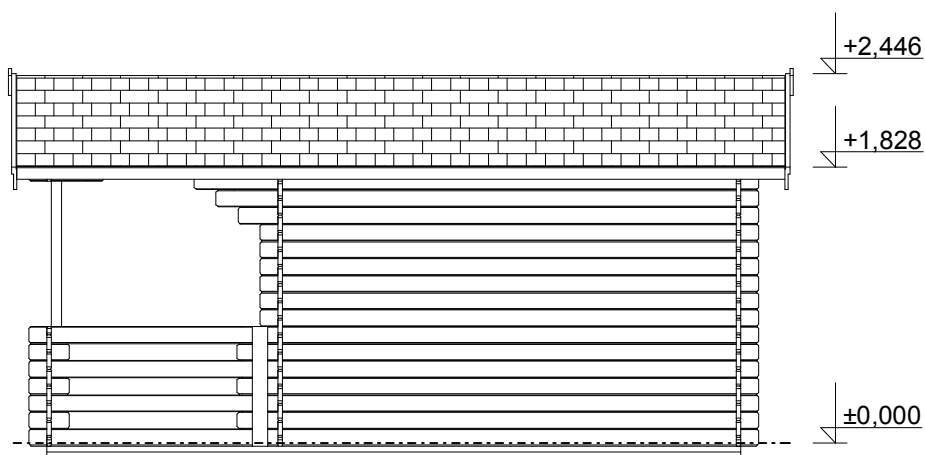

Pohled 3

Pohled 4

Stella EKO: 3,5x3 m

Sklon střechy: cca 16°

Měřítko: 1:50

Výkres: půdorys základů

DELTA Svatka s.r.o.

Partyzánská 411, 592 02 Svatka