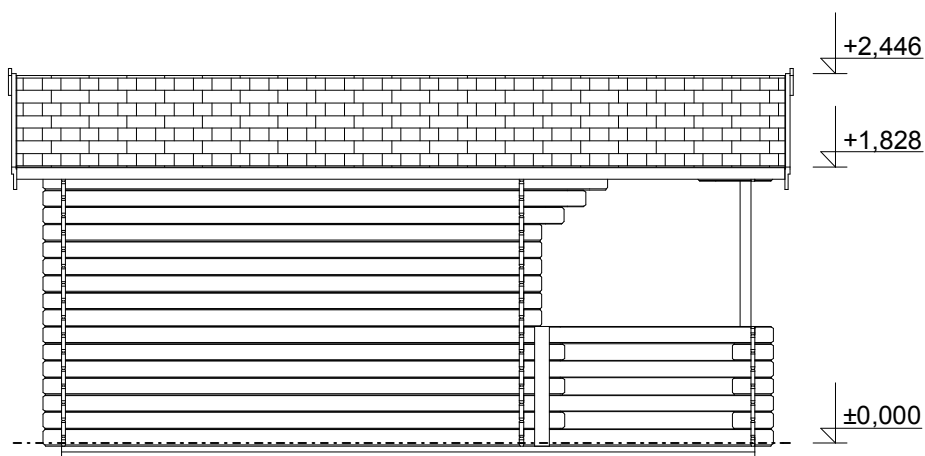

Stella EKO: 3,5x3 m

Sklon střechy: cca 16°

Měřítko: 1:50

Výkres: pohledy

DELTA Svratka s.r.o.

Partyzánská 411, 592 02 Svratka

IČ: 150 50 611, DIČ: CZ 150 50 611

tel.: +420 566 662 215, tel/fax: +420 566 662 554

e-mail: info@deltasvratka.cz

<http://www.deltasvratka.cz/>

Obchodní oddělení: Kozinova 57/2, 102 00 Praha 10

tel/fax: +420 271 750 637, tel.: +420 603 804 264

Pohled 3

Pohled 4