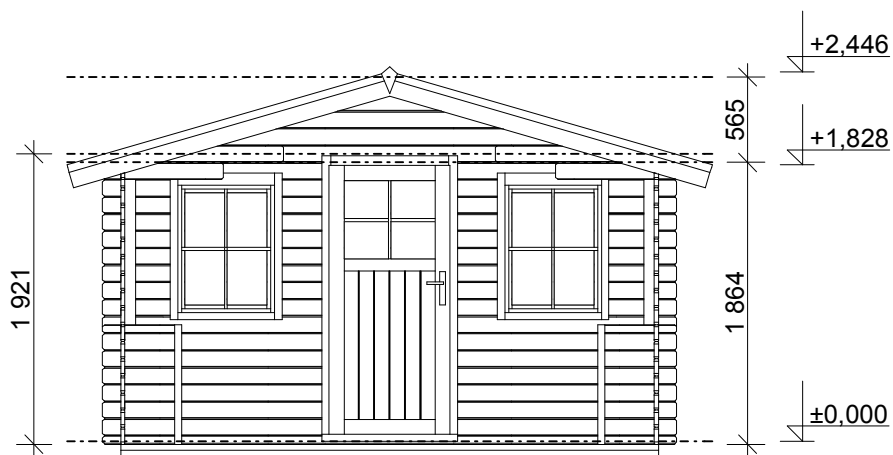

Pohled 1

Pohled 2

Stella EKO: 3,5x3 m

Sklon střechy: cca 16°

Měřítko: 1:50

Výkres: pohledy

DELTA Svratka s.r.o.

Partyzánská 411, 592 02 Svratka

Pohled 3

Pohled 4

Stella EKO: 3,5x3 m

Sklon střechy: cca 16°

Měřítko: 1:50

Výkres: půdorys základů

DELTA Svatka s.r.o.

Partyzánská 411, 592 02 Svatka