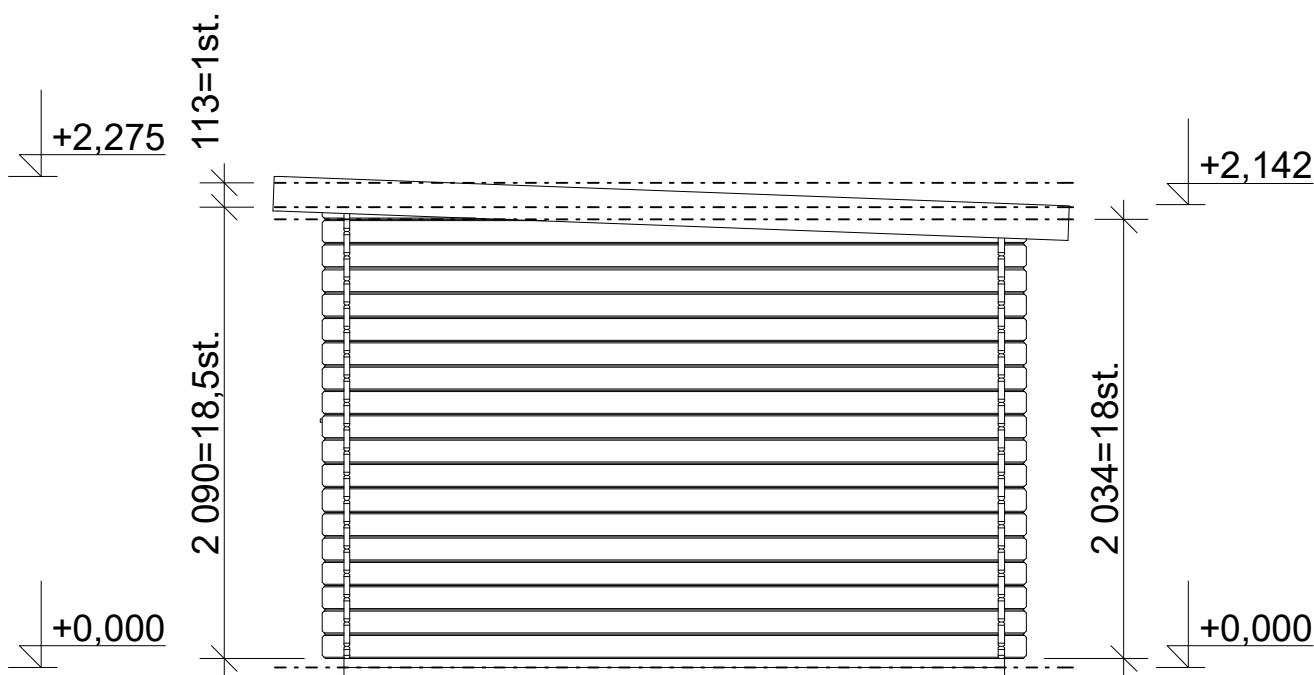

Oliver 4x3 m

Sklon střechy: cca 2°

Měřítko: 1:35

Výkres: pohledy

DELTA Svratka s.r.o.

Partyzánská 411, 592 02 Svratka

IČ: 150 50 611, DIČ: CZ 150 50 611

tel.: +420 566 662 215, tel/fax: +420 566 662 554

e-mail: info@deltasvratka.cz

<http://www.deltasvratka.cz/>

Obchodní oddělení: Kozinova 57/2, 102 00 Praha 10

tel/fax: +420 271 750 637, tel.: +420 603 804 264

Pohled 3