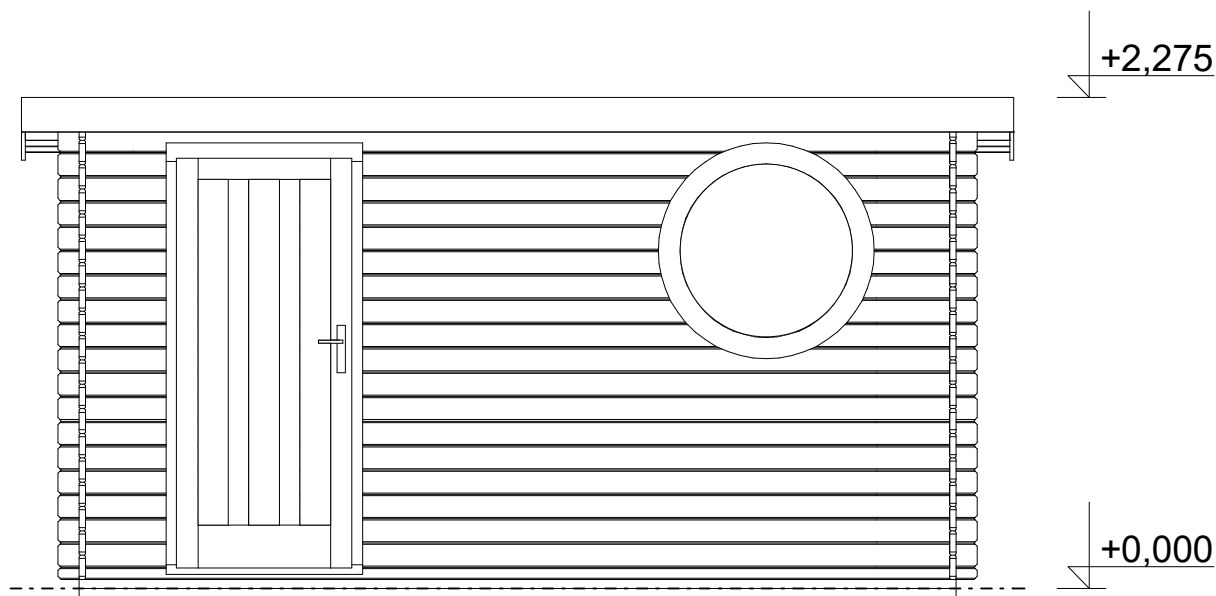

Oliver 4x3 m

Sklon střechy: cca 2°

Měřítko: 1:35

Výkres: pohledy

DELTA Svratka s.r.o.

Partyzánská 411, 592 02 Svratka

IČ: 150 50 611, DIČ: CZ 150 50 611

tel.: +420 566 662 215, tel/fax: +420 566 662 554

e-mail: info@deltasvratka.cz

<http://www.deltasvratka.cz/>

Obchodní oddělení: Kozinova 57/2, 102 00 Praha 10

tel/fax: +420 271 750 637, tel.: +420 603 804 264

Pohled 1