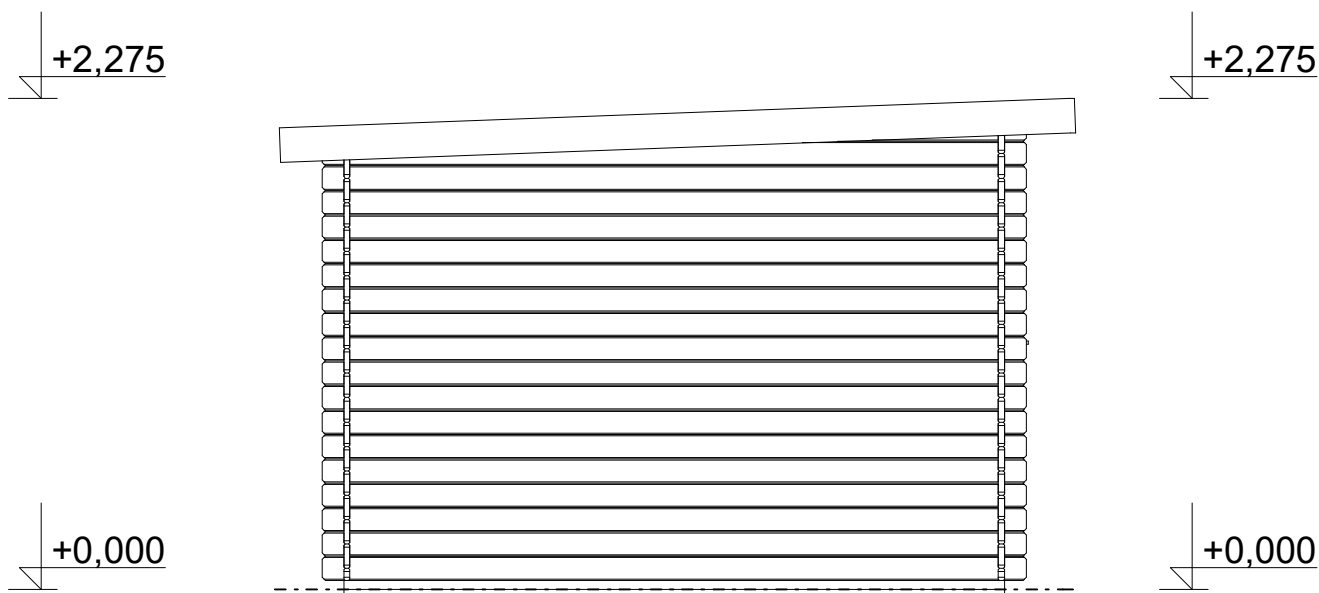

Oliver 4x3 m

Sklon střechy: cca 2°

Měřítko: 1:35

Výkres: pohledy

DELTA Svratka s.r.o.

Partyzánská 411, 592 02 Svratka

IČ: 150 50 611, DIČ: CZ 150 50 611

tel.: +420 566 662 215, tel/fax: +420 566 662 554

e-mail: info@deltasvratka.cz

<http://www.deltasvratka.cz/>

Obchodní oddělení: Kozinova 57/2, 102 00 Praha 10

tel/fax: +420 271 750 637, tel.: +420 603 804 264

Pohled 3

Pohled 4