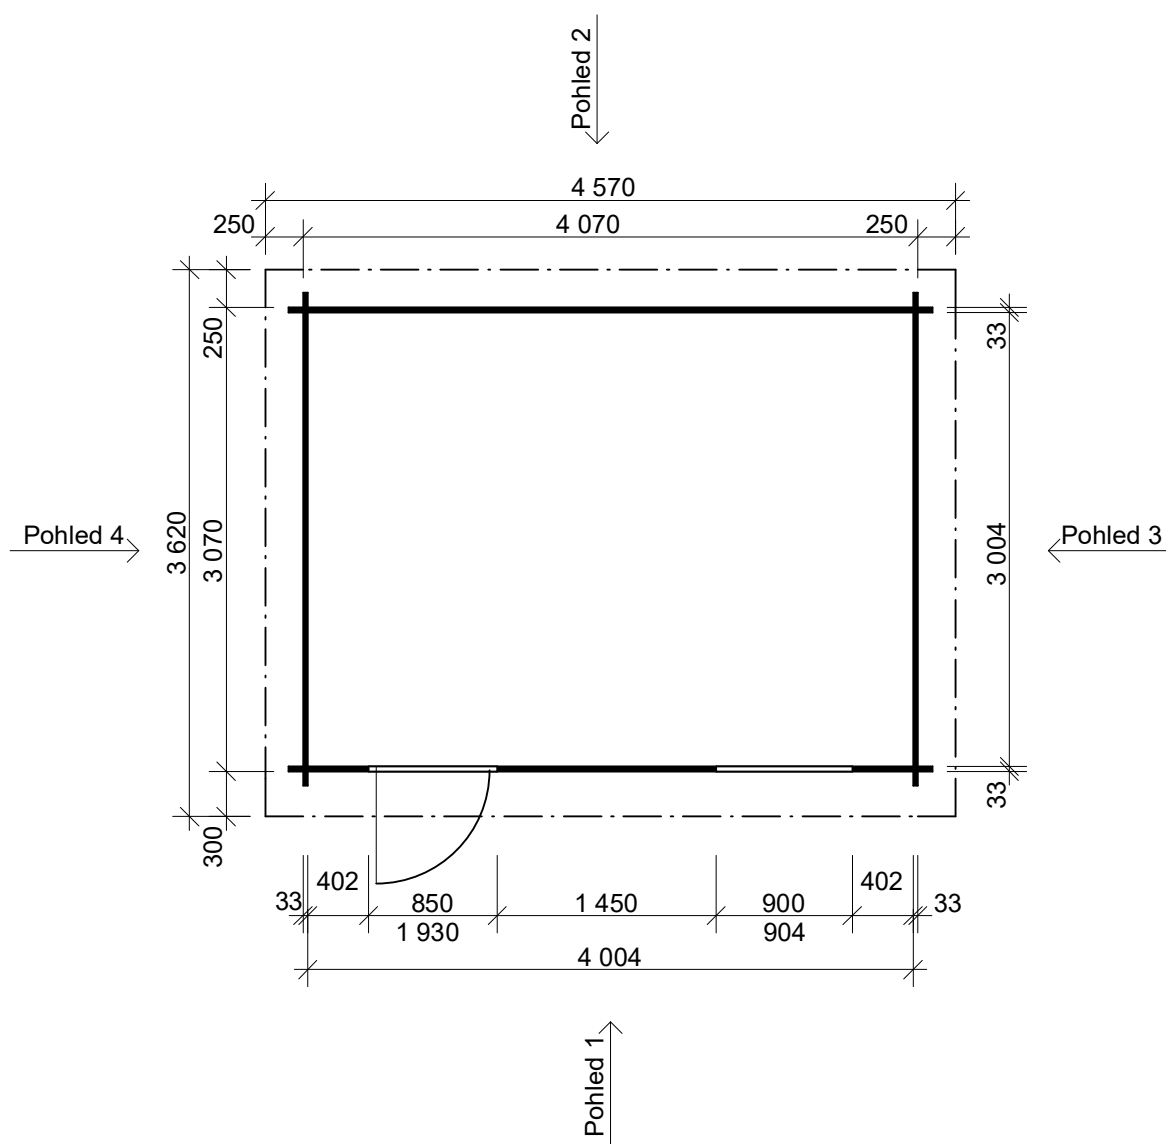

## Oliver 4x3 m

Sklon střechy: cca 2°

Měřítko: bez měřítka

Výkres: vizualizace

# Oliver 4x3 m

Sklon střechy: cca 2°

Měřítko: 1:50

Výkres: půdorys

## Oliver 4x3 m

Sklon střechy: cca 2°

Měřítko: 1:35

Výkres: pohledy