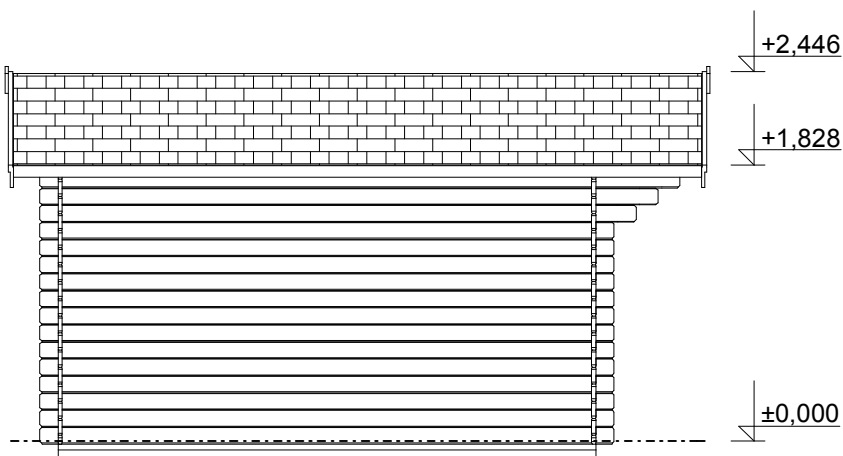

Obchodní oddělení: Kozinova 57/2, 102 00 Praha 10

tel/fax: +420 271 750 637, tel.: +420 603 804 264

**Pohled 3**

**Pohled 4**

**Linda EKO: 3,5x3,5 m**

Sklon střechy: cca 16°

Měřítko: 1:50

Výkres: půdorys základů