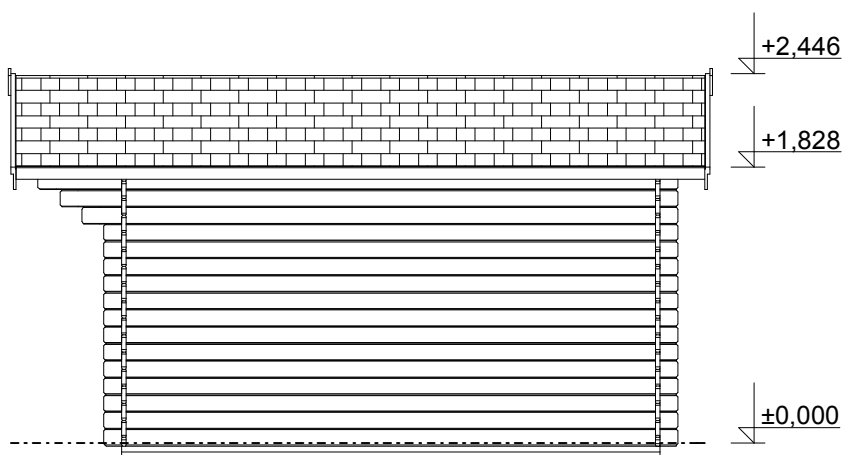

Obchodní oddělení: Kozinova 57/2, 102 00 Praha 10

tel/fax: +420 271 750 637, tel.: +420 603 804 264

**Pohled 3**

**Pohled 4**

**Linda EKO: 3,5x3,5 m**

Sklon střechy: cca 16°

Měřítko: 1:50

Výkres: půdorys základů