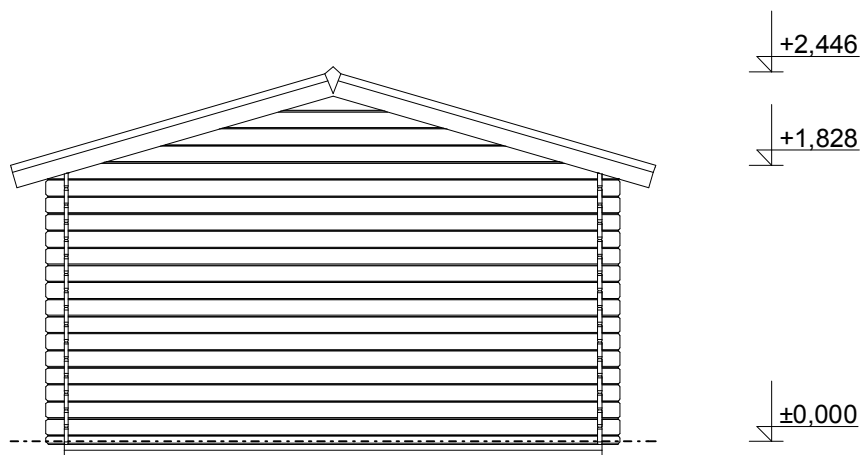

<http://www.deltasvratka.cz/>

Obchodní oddělení: Kozinova 57/2, 102 00 Praha 10

tel/fax: +420 271 750 637, tel.: +420 603 804 264

Linda EKO: 3,5x3,5 m

Sklon střechy: cca 16°

Měřítko: 1:50

Výkres: pohledy

**DELTA Svratka s.r.o.**

Obchodní oddělení: Kozinova 57/2, 102 00 Praha 10

tel/fax: +420 271 750 637, tel.: +420 603 804 264

**Pohled 1**

**Pohled 2**

Linda EKO: 3,5x3,5 m

Sklon střechy: cca 16°

Měřítko: 1:50

Výkres: pohledy