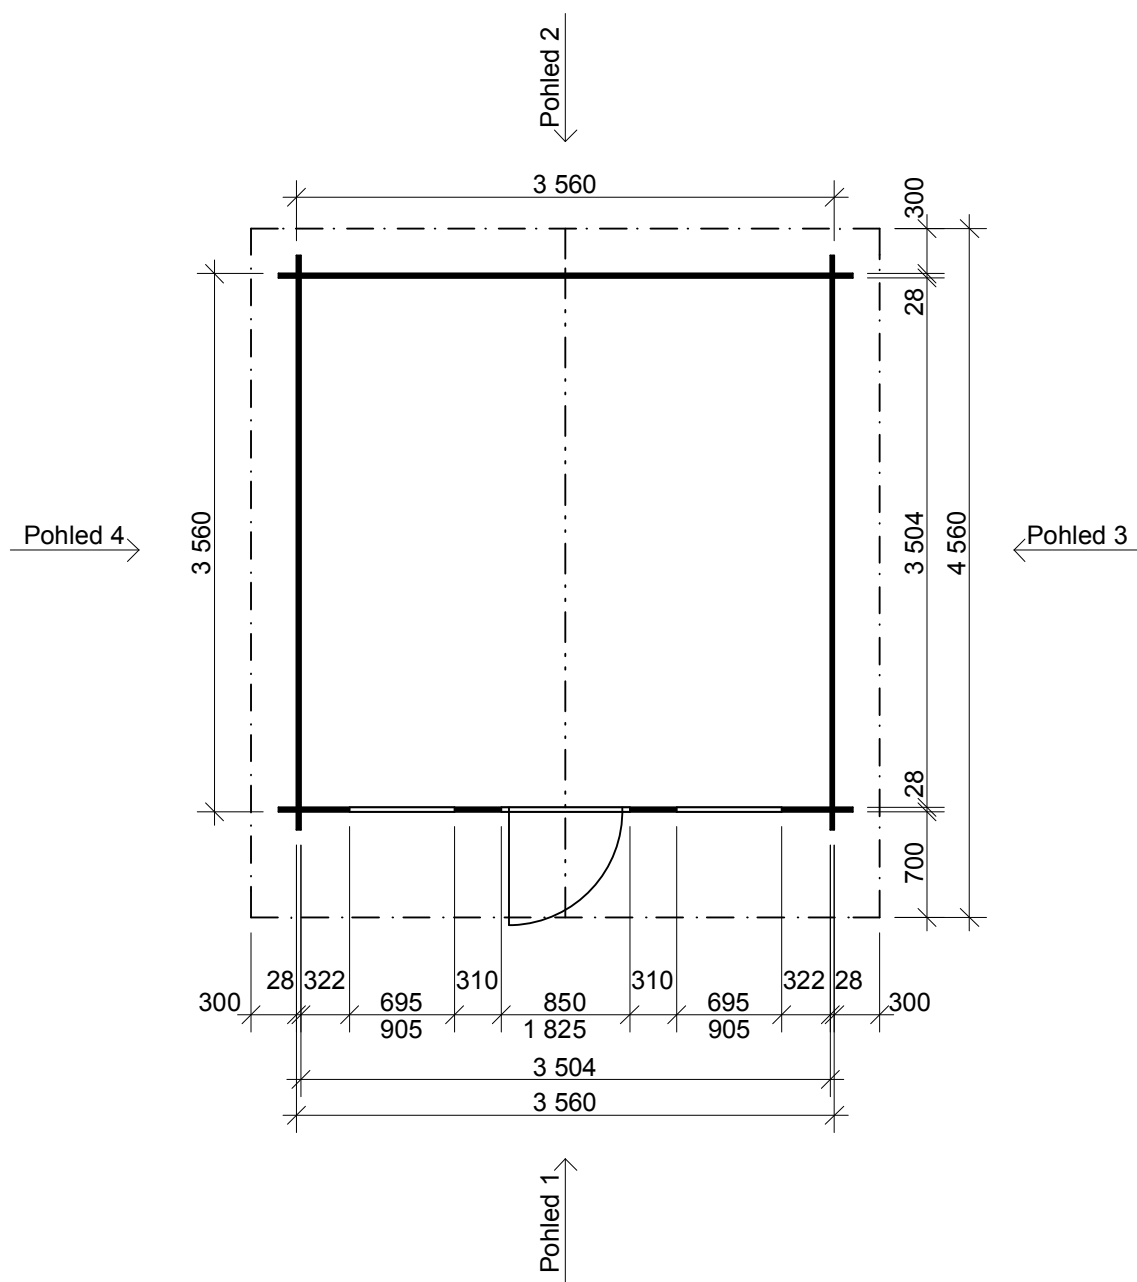

Linda EKO: 3,5x3,5 m

Sklon střechy: cca 16°

Měřítko: 1:50

Výkres: půdorys

DELTA Svratka s.r.o.

Partyzánská 411, 592 02 Svratka

IČ: 150 50 611, DIČ: CZ 150 50 611

tel.: +420 566 662 215, tel/fax: +420 566 662 554

e-mail: info@deltasvratka.cz

<http://www.deltasvratka.cz/>

Obchodní oddělení: Kozinova 57/2, 102 00 Praha 10

tel/fax: +420 271 750 637, tel.: +420 603 804 264