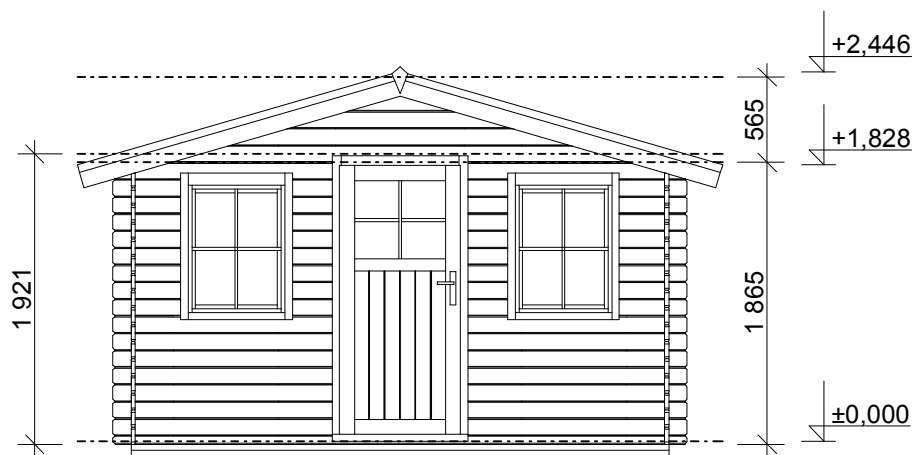

Obchodní oddělení: Kozinova 57/2, 102 00 Praha 10

tel/fax: +420 271 750 637, tel.: +420 603 804 264

**Pohled 1**

**Pohled 2**

Linda EKO: 3,5x3,5 m

Sklon střechy: cca 16°

Měřítko: 1:50

Výkres: pohledy