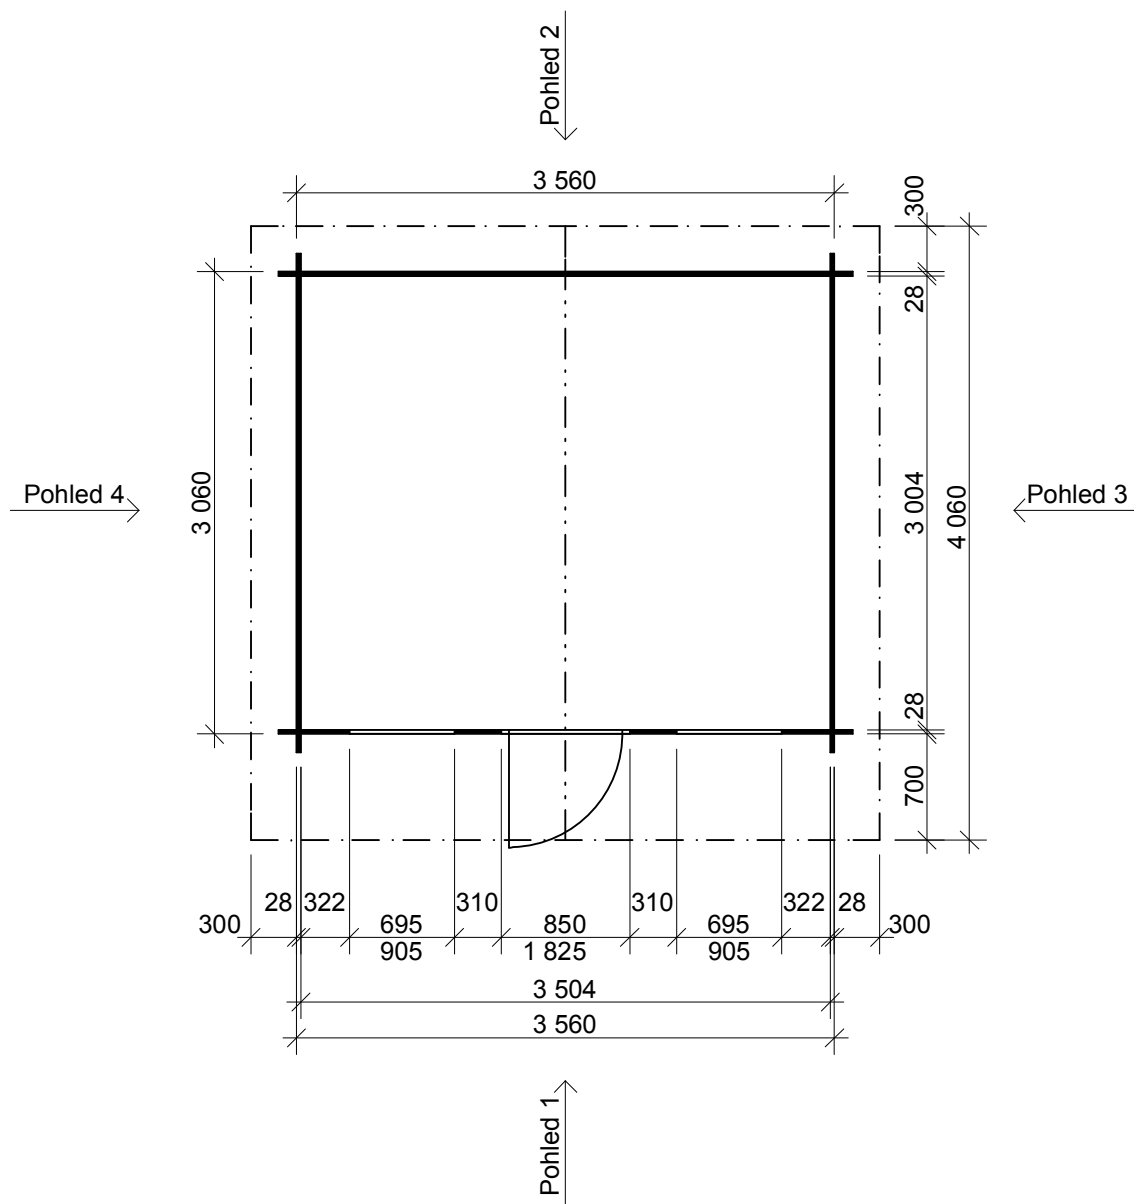

Linda EKO: 3,5x3 m

Sklon střechy: cca 16°

Měřítko: 1:50

Výkres: půdorys

DELTA Svratka s.r.o.

Partyzánská 411, 592 02 Svratka

IČ: 150 50 611, DIČ: CZ 150 50 611

tel.: +420 566 662 215, tel/fax: +420 566 662 554

e-mail: info@deltasvratka.cz

<http://www.deltasvratka.cz/>

Obchodní oddělení: Kozinova 57/2, 102 00 Praha 10

tel/fax: +420 271 750 637, tel.: +420 603 804 264