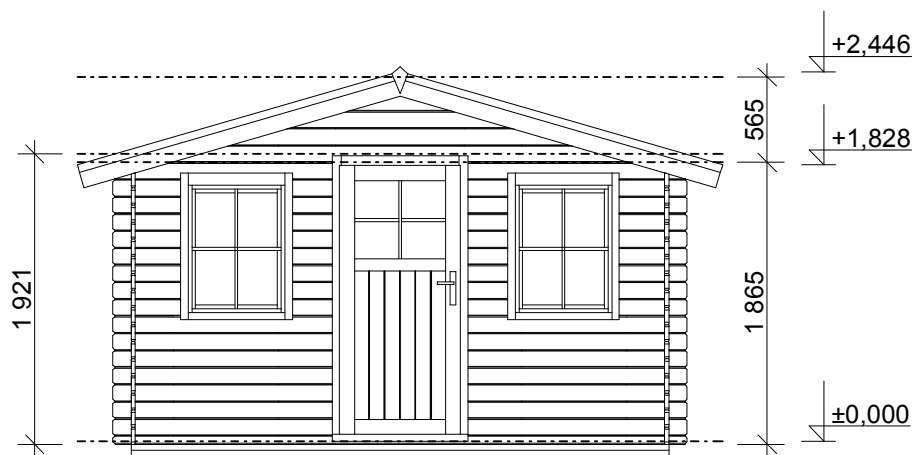

Pohled 1

Pohled 2

Linda EKO: 3,5x3 m

Sklon střechy: cca 16°

Měřítko: 1:50

Výkres: pohledy

DELTA Svratka s.r.o.

Partyzánská 411, 592 02 Svratka

Pohled 3

Pohled 4

Linda EKO: 3,5x3 m

Sklon střechy: cca 16°

Měřítko: 1:50

Výkres: půdorys základů

DELTA Svatka s.r.o.

Partyzánská 411, 592 02 Svatka