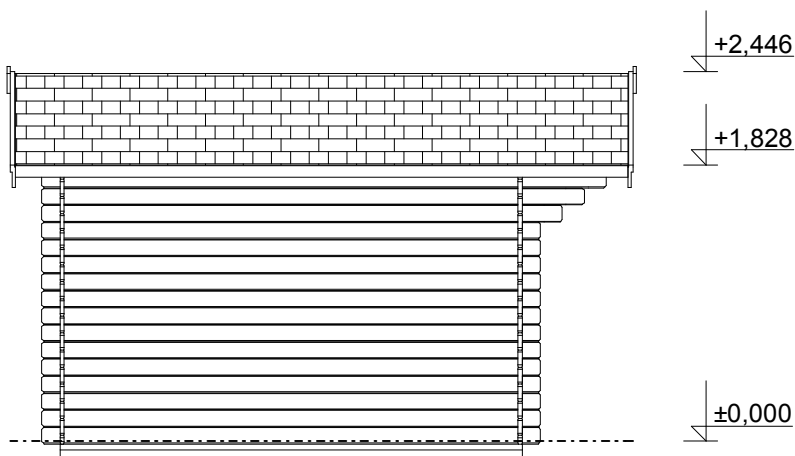

Linda EKO: 3,5x3 m

Sklon střechy: cca 16°

Měřítko: 1:50

Výkres: pohledy

DELTA Svratka s.r.o.

Partyzánská 411, 592 02 Svratka

IČ: 150 50 611, DIČ: CZ 150 50 611

tel.: +420 566 662 215, tel/fax: +420 566 662 554

e-mail: info@deltasvratka.cz

<http://www.deltasvratka.cz/>

Obchodní oddělení: Kozinova 57/2, 102 00 Praha 10

tel/fax: +420 271 750 637, tel.: +420 603 804 264

Pohled 3

Pohled 4