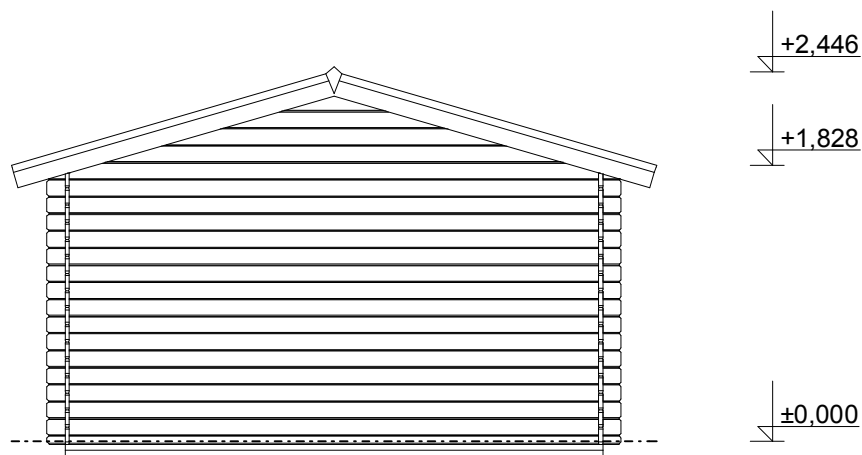

Pohled 1

Pohled 2

Linda EKO: 3,5x3 m

Sklon střechy: cca 16°

Měřítko: 1:50

Výkres: pohledy

DELTA Svratka s.r.o.

Partyzánská 411, 592 02 Svratka