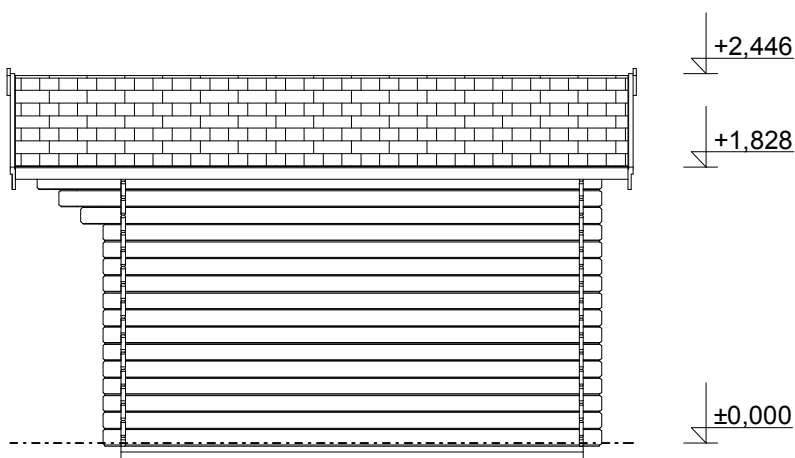

Pohled 3

Pohled 4

Linda EKO: 3,5x3 m

Sklon střechy: cca 16°

Měřítko: 1:50

Výkres: půdorys základů

DELTA Svatka s.r.o.

Partyzánská 411, 592 02 Svatka