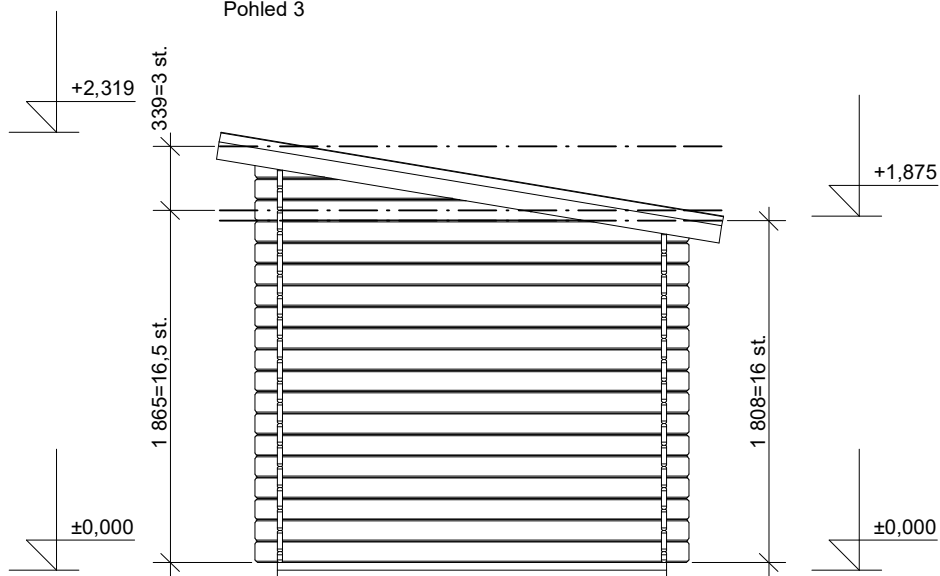

Pohled 1

Pohled 2

Kamal 4 EKO 4,6x2/0,3 m

Sklon střechy: cca 10°

Měřítko: 1:40

Výkres: pohledy

DELTA Svratka s.r.o.

Partyzánská 411, 592 02 Svratka

Pohled 3

Pohled 4

Kamal 4 EKO 4,6x2/0,3 m

Sklon střechy: cca 10°

Měřítko: 1:40

Výkres: základy

DELTA Svratka s.r.o.

Partyzánská 411, 592 02 Svratka