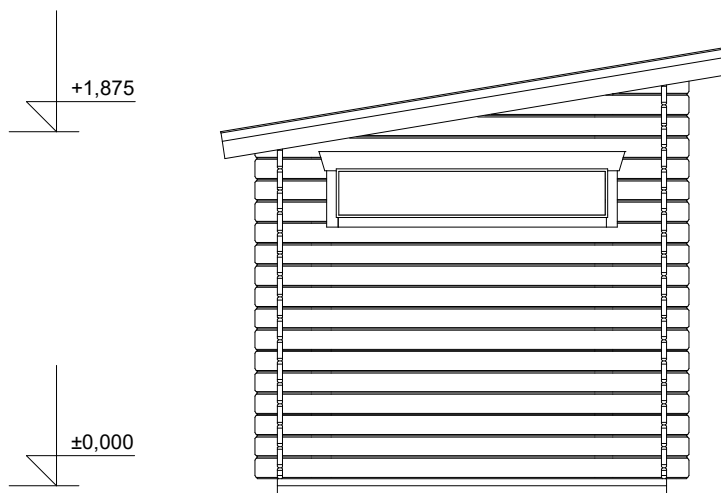

Pohled 1

Pohled 2

Kamal 4 EKO 4,6x2/0,3 m

Sklon střechy: cca 10°

Měřítko: 1:40

Výkres: pohledy

DELTA Svratka s.r.o.

Partyzánská 411, 592 02 Svratka

Pohled 3

Pohled 4

Kamal 4 EKO 4,6x2/0,3 m

Sklon střechy: cca 10°

Měřítko: 1:40

Výkres: základy

DELTA Svratka s.r.o.

Partyzánská 411, 592 02 Svratka