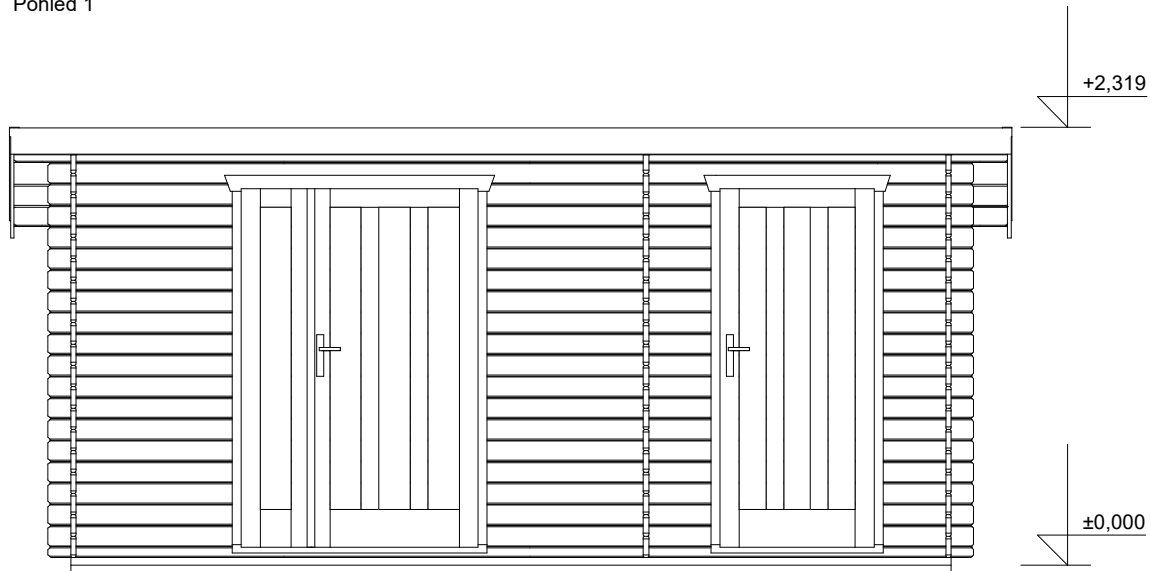

Pohled 1

Pohled 2

Kamal 4 EKO 4,6x2/0,3 m

Sklon střechy: cca 10°

Měřítko: 1:40

Výkres: pohledy

DELTA Svratka s.r.o.

Partyzánská 411, 592 02 Svratka