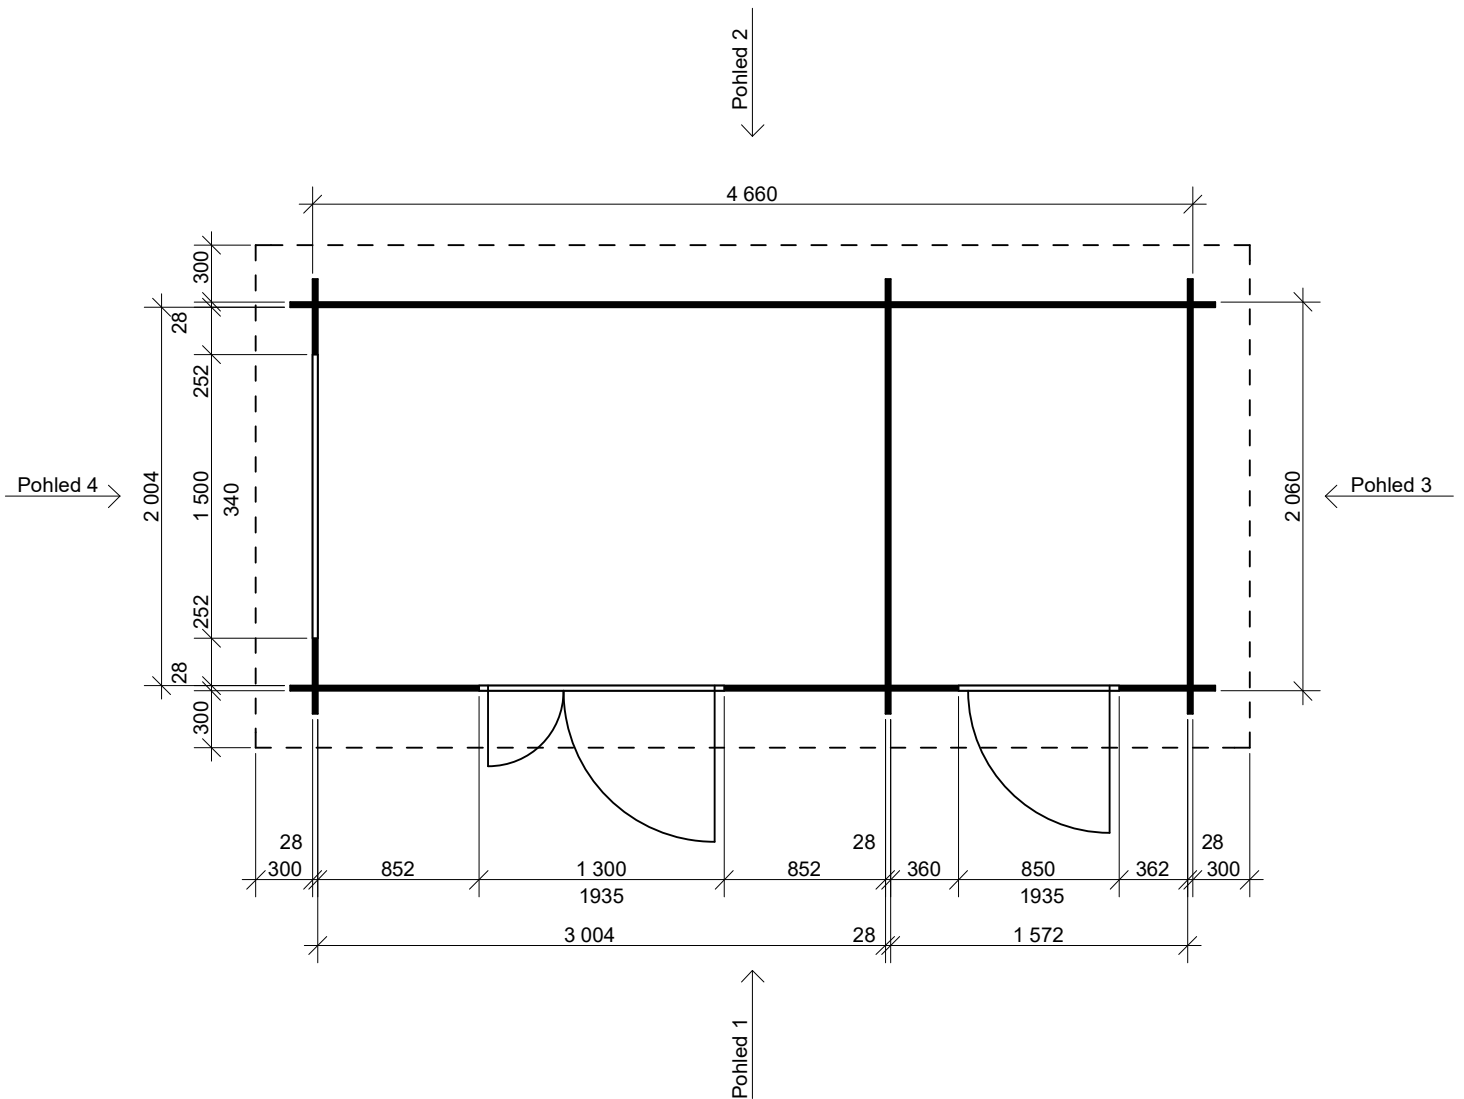

Obchodní oddělení: Kozinova 57/2, 102 00 Praha 10

tel/fax: +420 271 750 637, tel.: +420 603 804 264

Kamal 4 EKO 4,6x2/0,3 m

Sklon střechy: cca 10°

Měřítko: 1:40

Výkres: pohledy

DELTA Svratka s.r.o.

Partyzánská 411, 592 02 Svratka

Pohled 1

Pohled 2

Kamal 4 EKO 4,6x2/0,3 m

Sklon střechy: cca 10°

Měřítko: 1:40

Výkres: pohledy

DELTA Svratka s.r.o.

Partyzánská 411, 592 02 Svratka

Pohled 3

Pohled 4

Kamal 4 EKO 4,6x2/0,3 m

Sklon střechy: cca 10°

Měřítko: 1:40

Výkres: základy

DELTA Svratka s.r.o.

Partyzánská 411, 592 02 Svratka