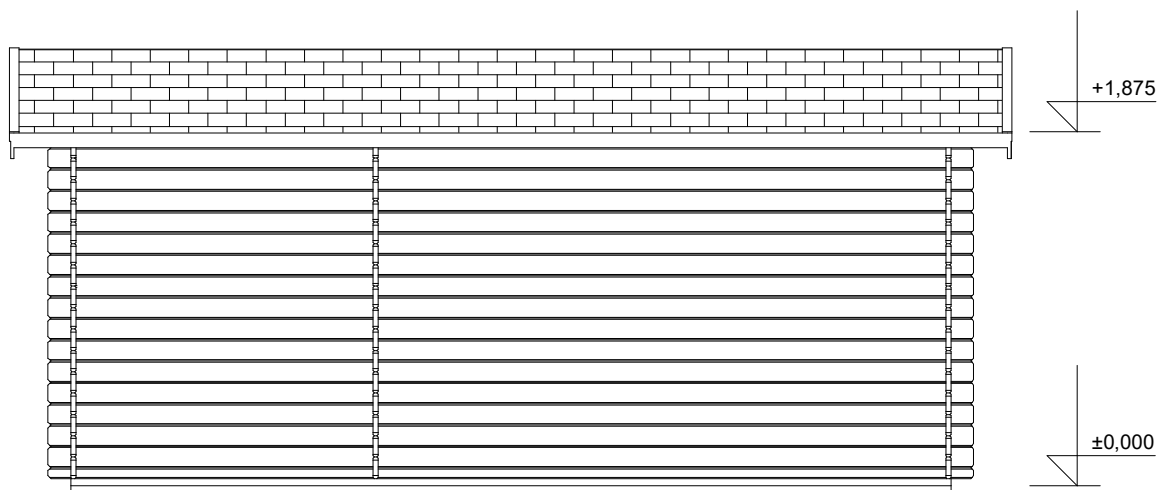

Pohled 1

Pohled 2

Kamal 4 EKO 4,6x2/0,3 m

Sklon střechy: cca 10°

Měřítko: 1:40

Výkres: pohledy

DELTA Svratka s.r.o.

Partyzánská 411, 592 02 Svratka