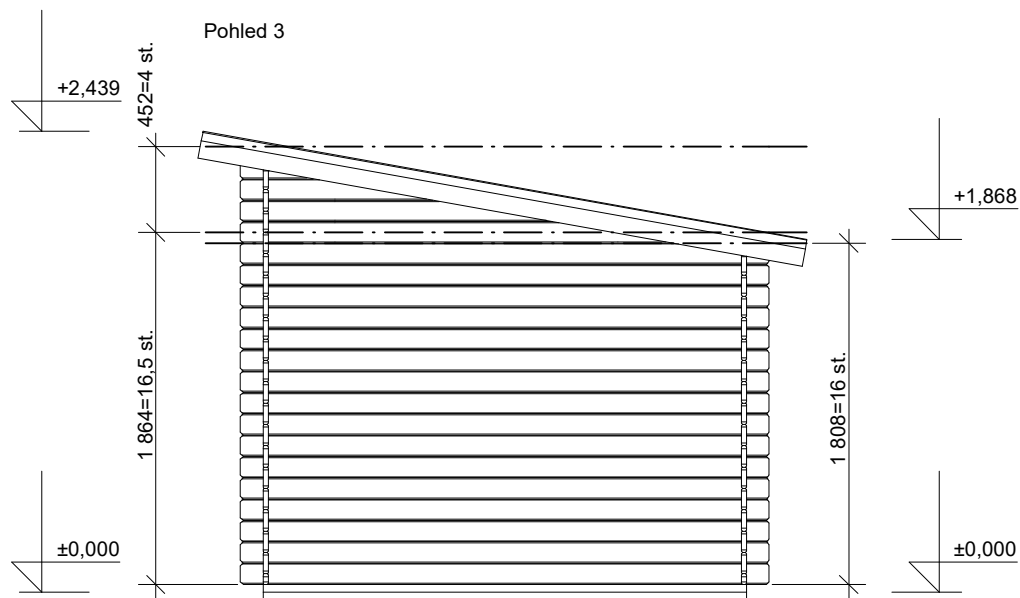

Kamal 4 EKO 4,6x2,5/0,3 m

Sklon střechy: cca 10°

Měřítko: 1:40

Výkres: pohledy

DELTA Svratka s.r.o.

Partyzánská 411, 592 02 Svratka

IČ: 150 50 611, DIČ: CZ 150 50 611

tel.: +420 566 662 215, tel/fax: +420 566 662 554

e-mail: info@deltasvratka.cz

<http://www.deltasvratka.cz/>

Obchodní oddělení: Kozinova 57/2, 102 00 Praha 10

tel/fax: +420 271 750 637, tel.: +420 603 804 264