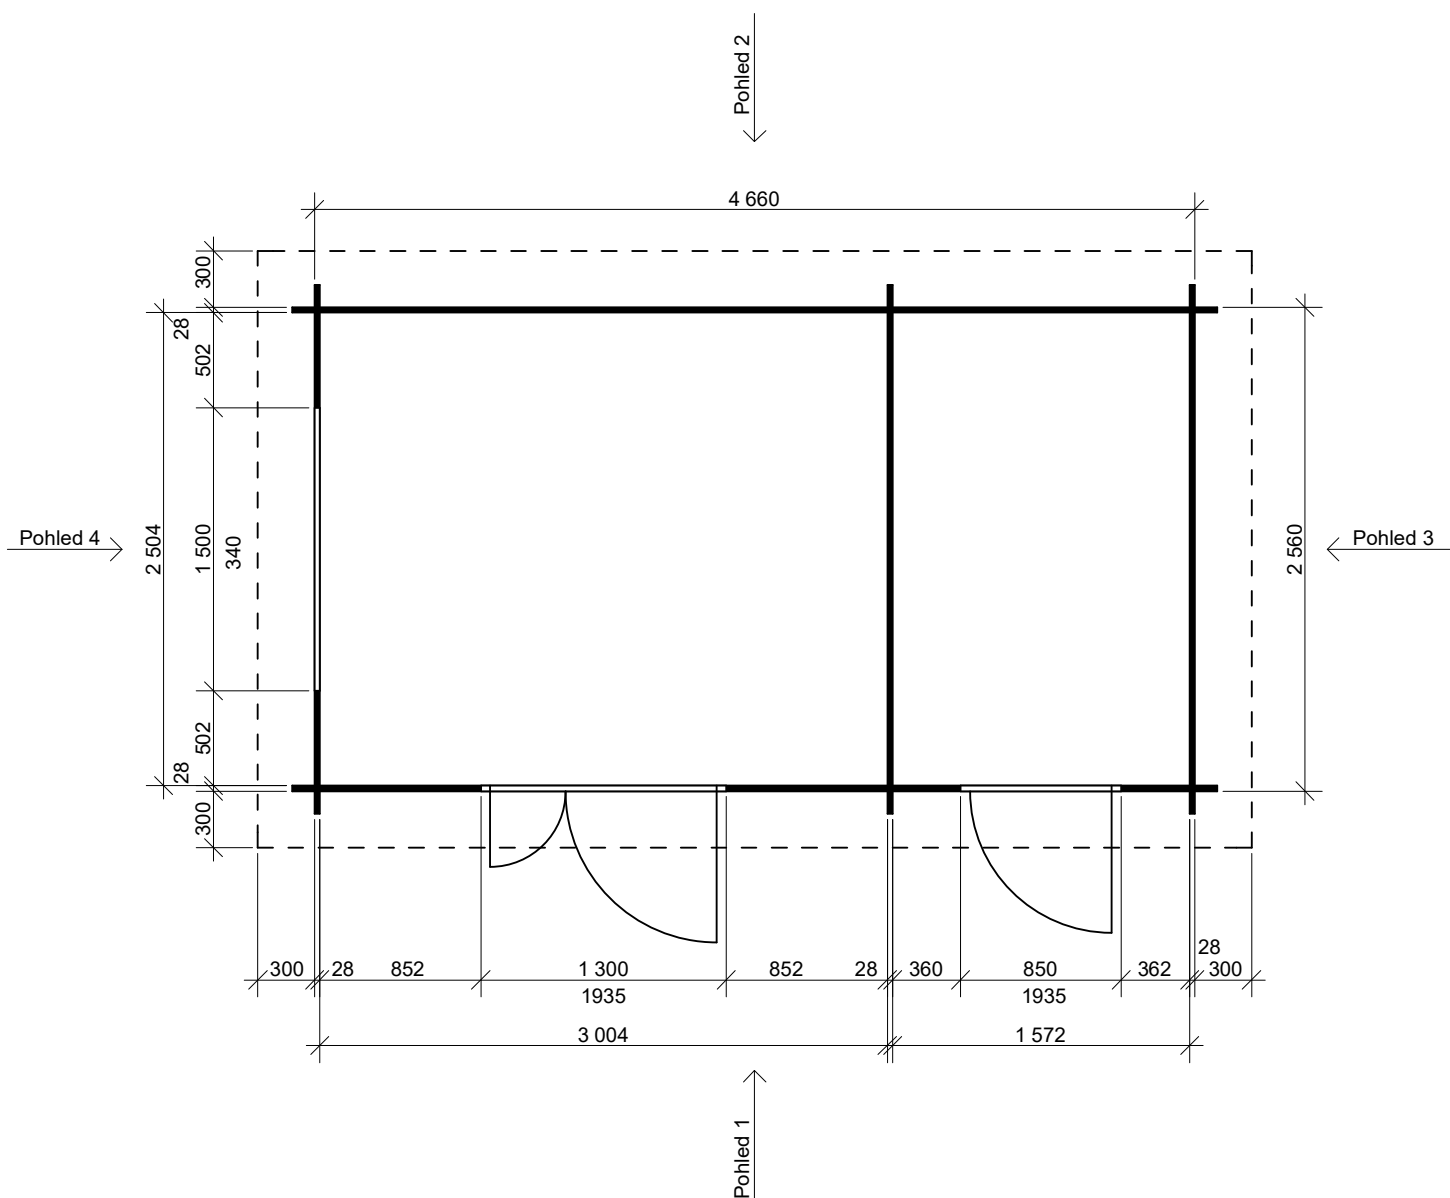

Sklon střechy: cca 10°

Měřítko: 1:40

Výkres: půdorys

**DELTA Svratka s.r.o.**

Partyzánská 411, 592 02 Svratka

IČ: 150 50 611, DIČ: CZ 150 50 611

tel.: +420 566 662 215, tel/fax: +420 566 662 554

e-mail: [info@deltasvratka.cz](mailto:info@deltasvratka.cz)

<http://www.deltasvratka.cz/>

Obchodní oddělení: Kozinova 57/2, 102 00 Praha 10

tel/fax: +420 271 750 637, tel.: +420 603 804 264

**Kamal 4 EKO 4,6x2,5/0,3 m**

Sklon střechy: cca 10°

Měřítko: 1:40

Výkres: pohledy

# Kamal 4 EKO 4,6x2,5/0,3 m

Sklon střechy: cca 10°

Měřítko: 1:40

Výkres: pohledy