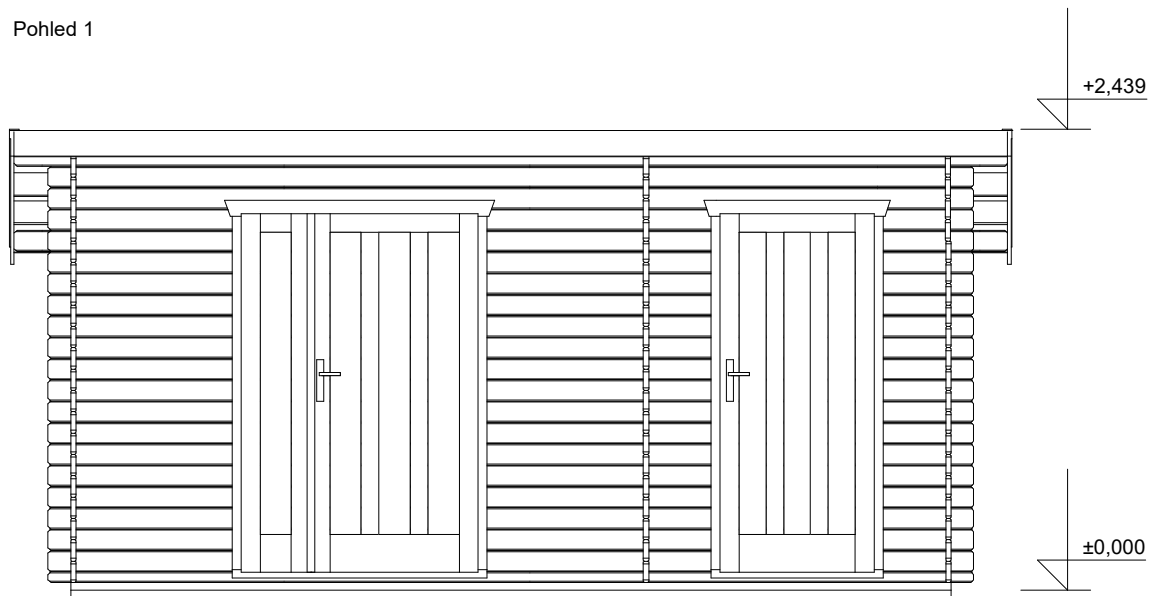

Kamal 4 EKO 4,6x2,5/0,3 m

Sklon střechy: cca 10°

Měřítko: 1:40

Výkres: pohledy

DELTA Svratka s.r.o.

Partyzánská 411, 592 02 Svratka

IČ: 150 50 611, DIČ: CZ 150 50 611

tel.: +420 566 662 215, tel/fax: +420 566 662 554

e-mail: info@deltasvratka.cz

<http://www.deltasvratka.cz/>

Obchodní oddělení: Kozinova 57/2, 102 00 Praha 10

tel/fax: +420 271 750 637, tel.: +420 603 804 264

Pohled 1