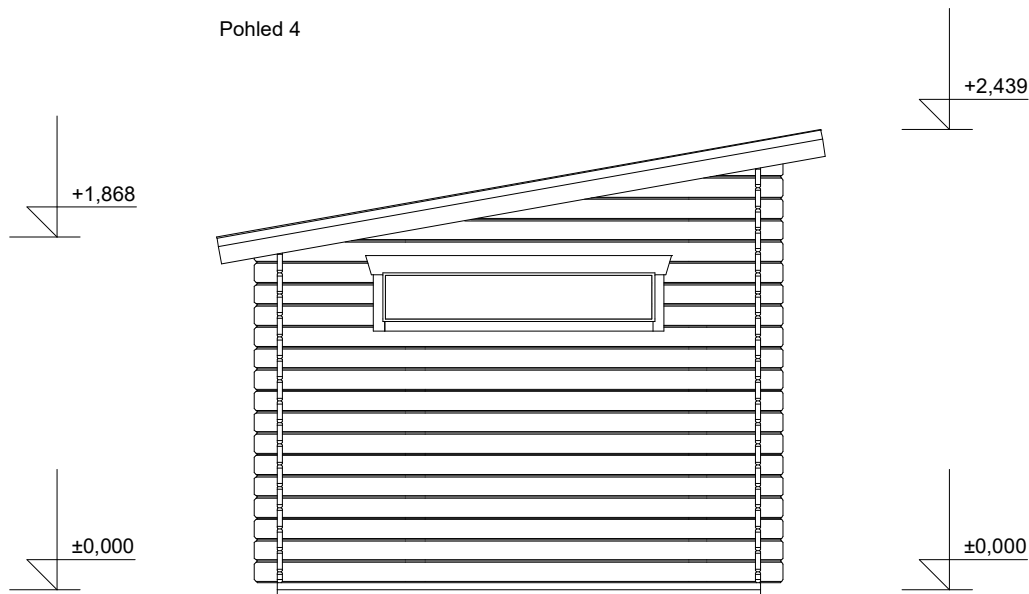

Kamal 4 EKO 4,6x2,5/0,3 m

Sklon střechy: cca 10°

Měřítko: 1:40

Výkres: pohledy

DELTA Svratka s.r.o.

Partyzánská 411, 592 02 Svratka

IČ: 150 50 611, DIČ: CZ 150 50 611

tel.: +420 566 662 215, tel/fax: +420 566 662 554

e-mail: info@deltasvratka.cz

<http://www.deltasvratka.cz/>

Obchodní oddělení: Kozinova 57/2, 102 00 Praha 10

tel/fax: +420 271 750 637, tel.: +420 603 804 264