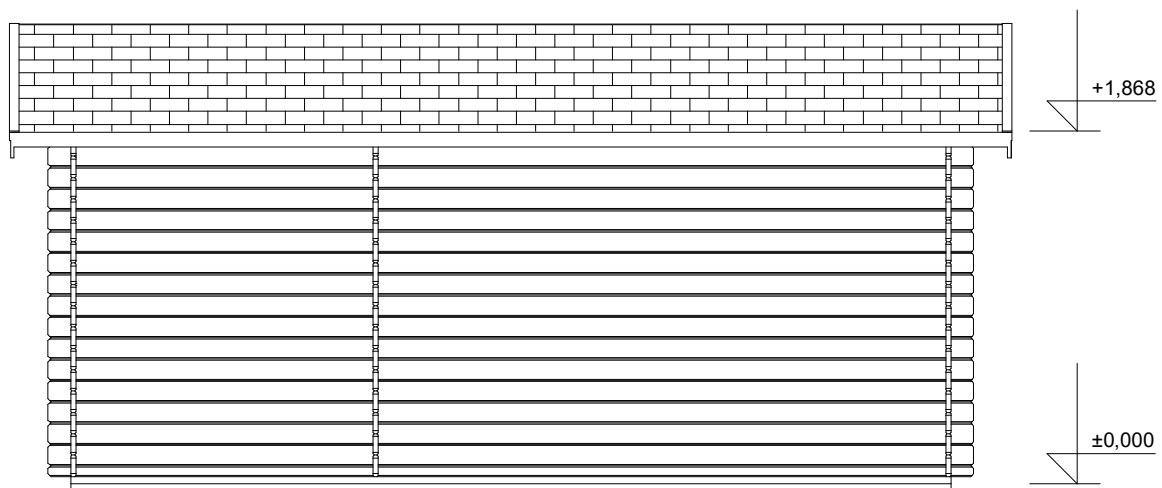

# Kamal 4 EKO 4,6x2,5/0,3 m

Sklon střechy: cca 10°

Měřítko: 1:40

Výkres: pohledy