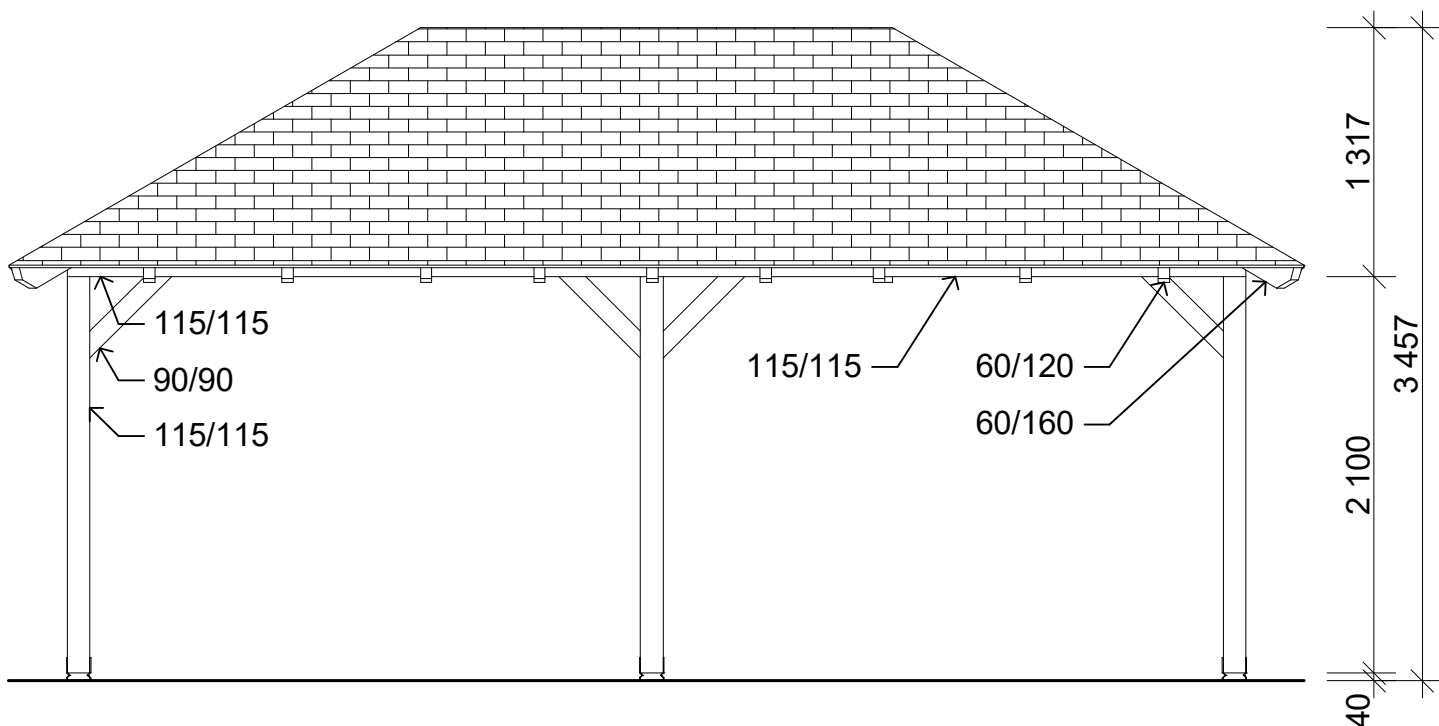

Garážové stání Valba: 3,5x6 m

Sklon střechy: 30°

Měřítko: 1:40

Výkres: pohledy

DELTA Svratka s.r.o.

Partyzánská 411, 592 02 Svratka

IČ: 150 50 611, DIČ: CZ 150 50 611

tel.: +420 566 662 215, tel/fax: +420 566 662 554

e-mail: info@deltasvratka.cz

<http://www.deltasvratka.cz/>

Obchodní oddělení: Kozinova 57/2, 102 00 Praha 10

tel/fax: +420 271 750 637, tel.: +420 603 804 264

Pohled 2