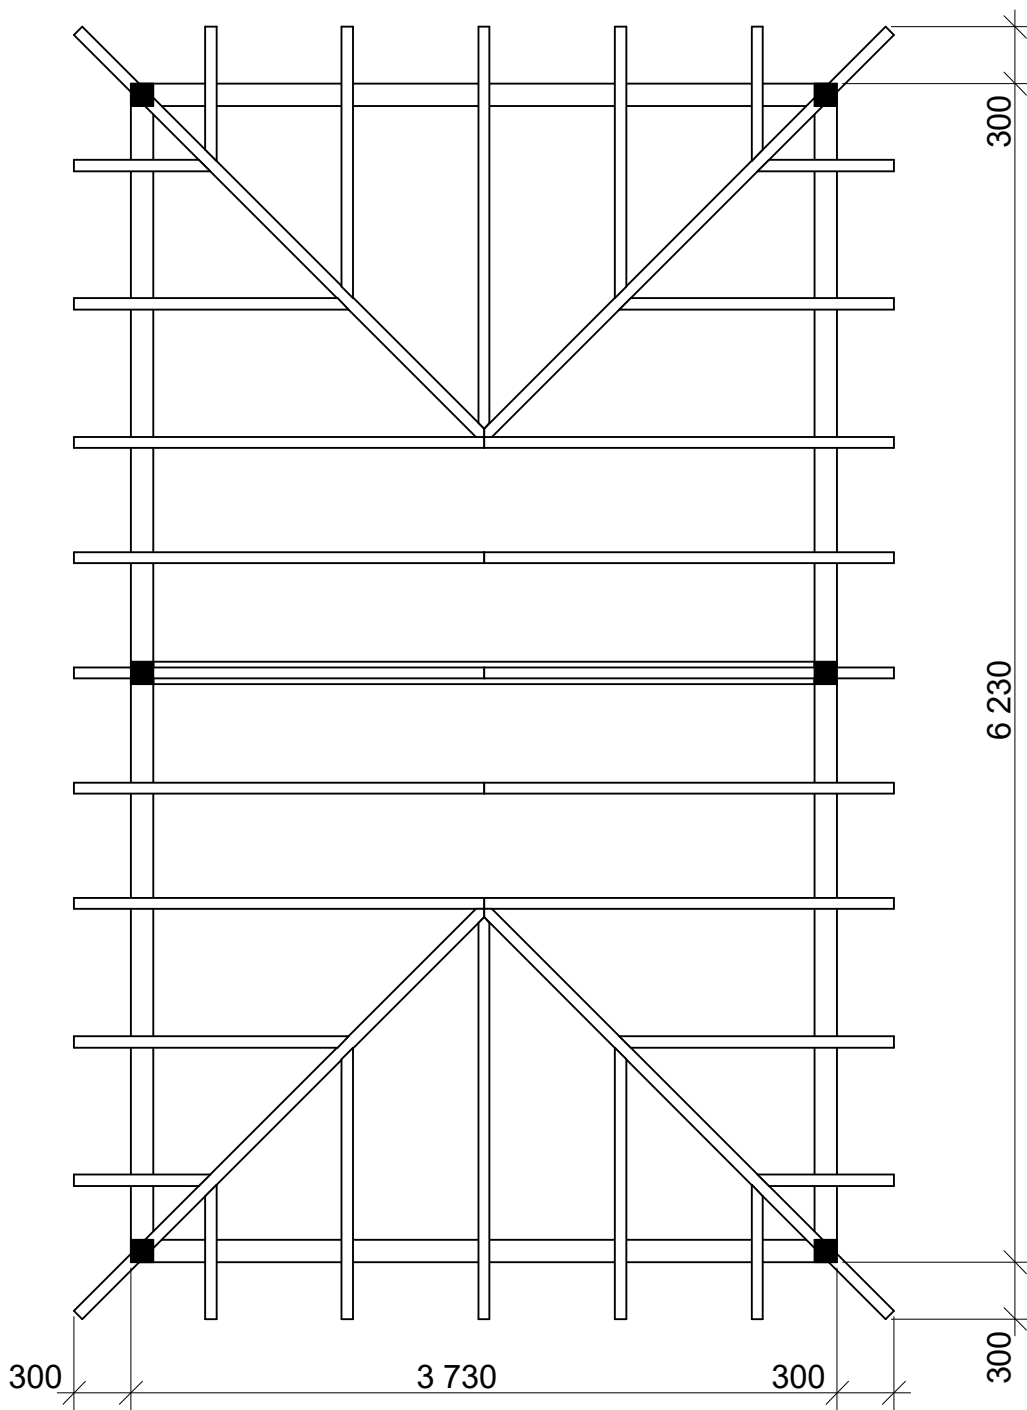

Garážové stání Valba: 3,5x6 m

Sklon střechy: 30°

Měřítko: 1:40

Výkres: pohledy

DELTA Svratka s.r.o.

Partyzánská 411, 592 02 Svratka

IČ: 150 50 611, DIČ: CZ 150 50 611

tel.: +420 566 662 215, tel/fax: +420 566 662 554