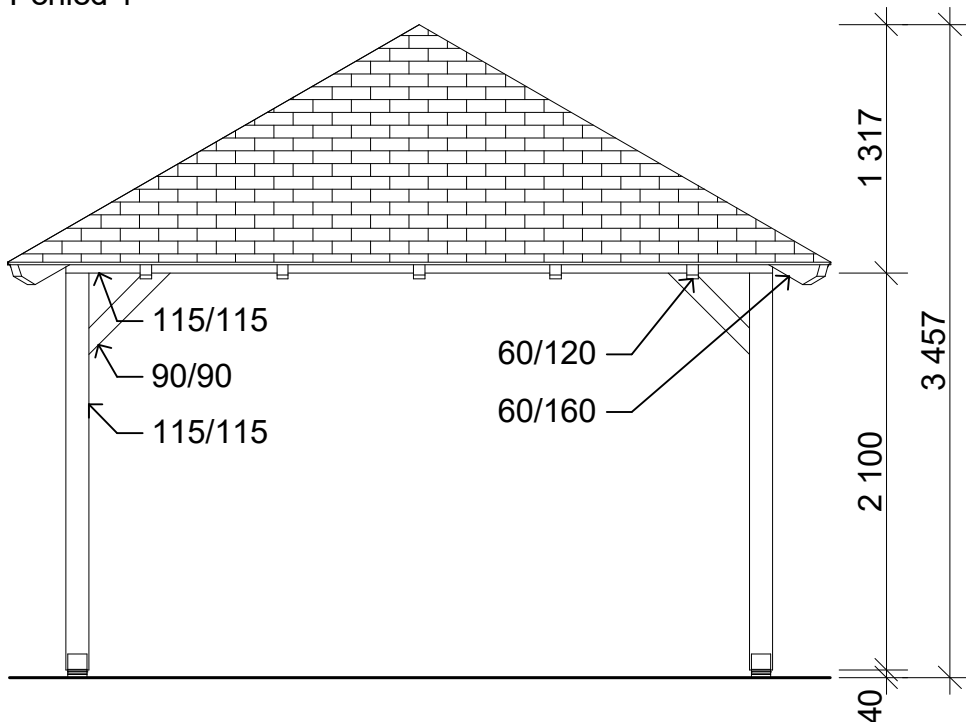

Garážové stání Valba: 3,5x6 m

Sklon střechy: 30°

Měřítko: 1:40

Výkres: pohledy

DELTA Svratka s.r.o.

Partyzánská 411, 592 02 Svratka

IČ: 150 50 611, DIČ: CZ 150 50 611

tel.: +420 566 662 215, tel/fax: +420 566 662 554

e-mail: info@deltasvratka.cz

<http://www.deltasvratka.cz/>

Obchodní oddělení: Kozinova 57/2, 102 00 Praha 10

tel/fax: +420 271 750 637, tel.: +420 603 804 264

Pohled 1