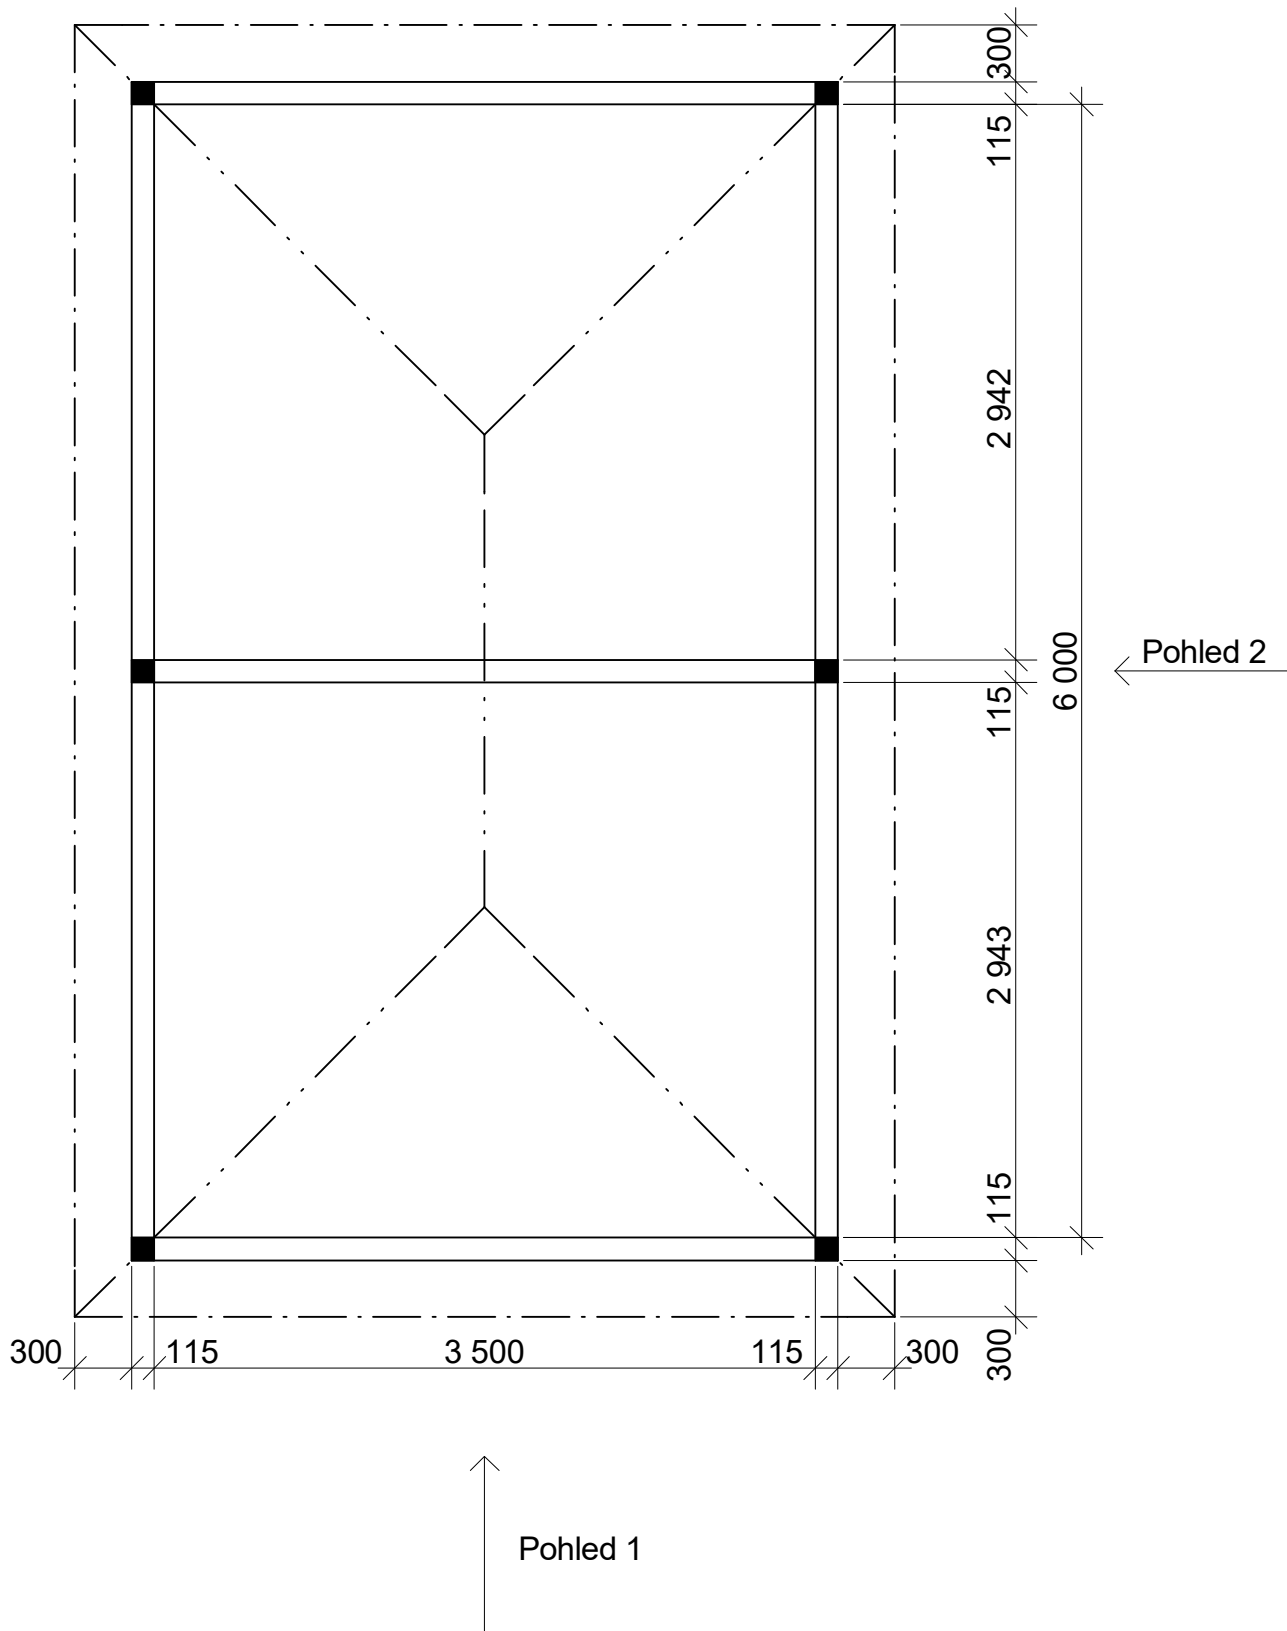

Obchodní oddělení: Kozinova 57/2, 102 00 Praha 10

tel/fax: +420 271 750 637, tel.: +420 603 804 264

Garážové stání Valba: 3,5x6 m

Sklon střechy: 30°

Měřítko: 1:40

Výkres: půdorys

DELTA Svratka s.r.o.

Partyzánská 411, 592 02 Svratka