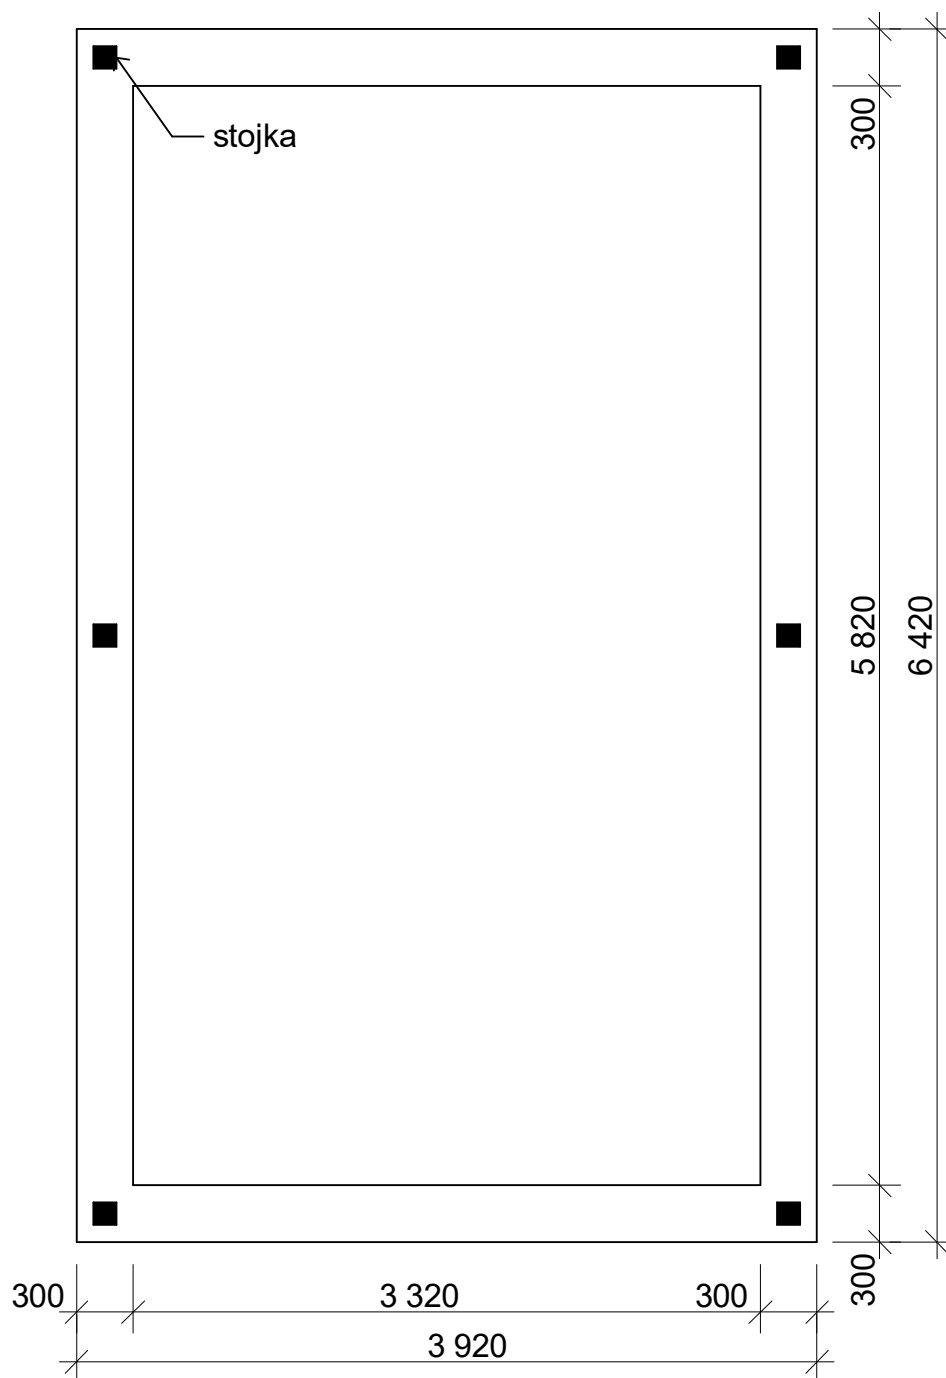

Garážové stání Valba: 3,5x6 m

Sklon střechy: 30°

Měřítko: 1:40

Výkres: půdorys základů

DELTA Svatka s.r.o.

Partyzánská 411, 592 02 Svatka

IČ: 150 50 611, DIČ: CZ 150 50 611

tel.: +420 566 662 215, tel/fax: +420 566 662 554

e-mail: info@deltasvatka.cz

<http://www.deltasvatka.cz/>

Obchodní oddělení: Kozinova 57/2, 102 00 Praha 10

tel/fax: +420 271 750 637, tel.: +420 603 804 264

a) Základová deska + základové pasy