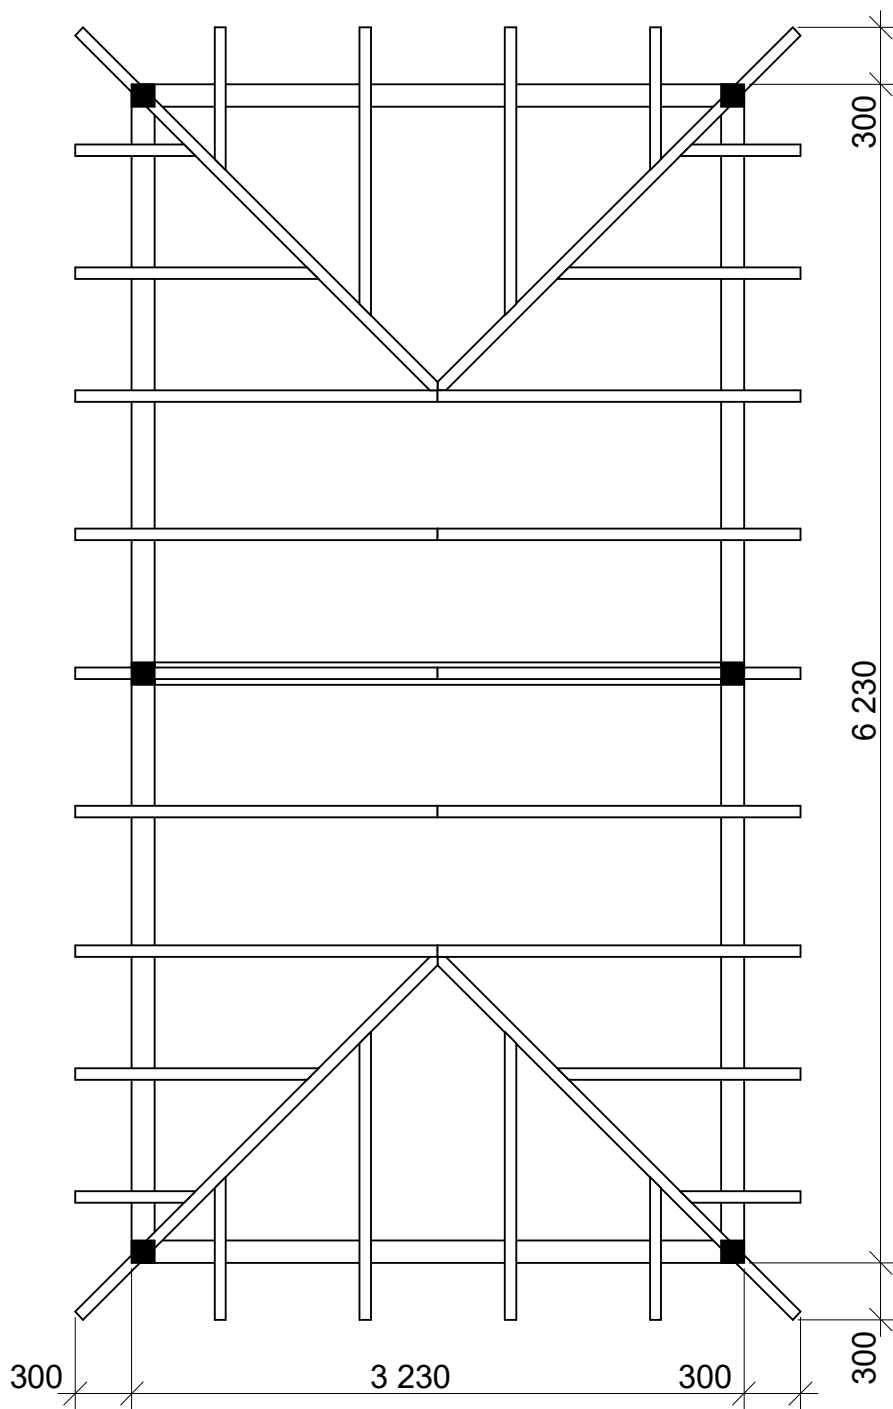

Garážové stání Valba: 3x6 m

Sklon střechy: 30°

Měřítko: 1:40

Výkres: pohledy

DELTA Svratka s.r.o.

Partyzánská 411, 592 02 Svratka

IČ: 150 50 611, DIČ: CZ 150 50 611

tel.: +420 566 662 215, tel/fax: +420 566 662 554