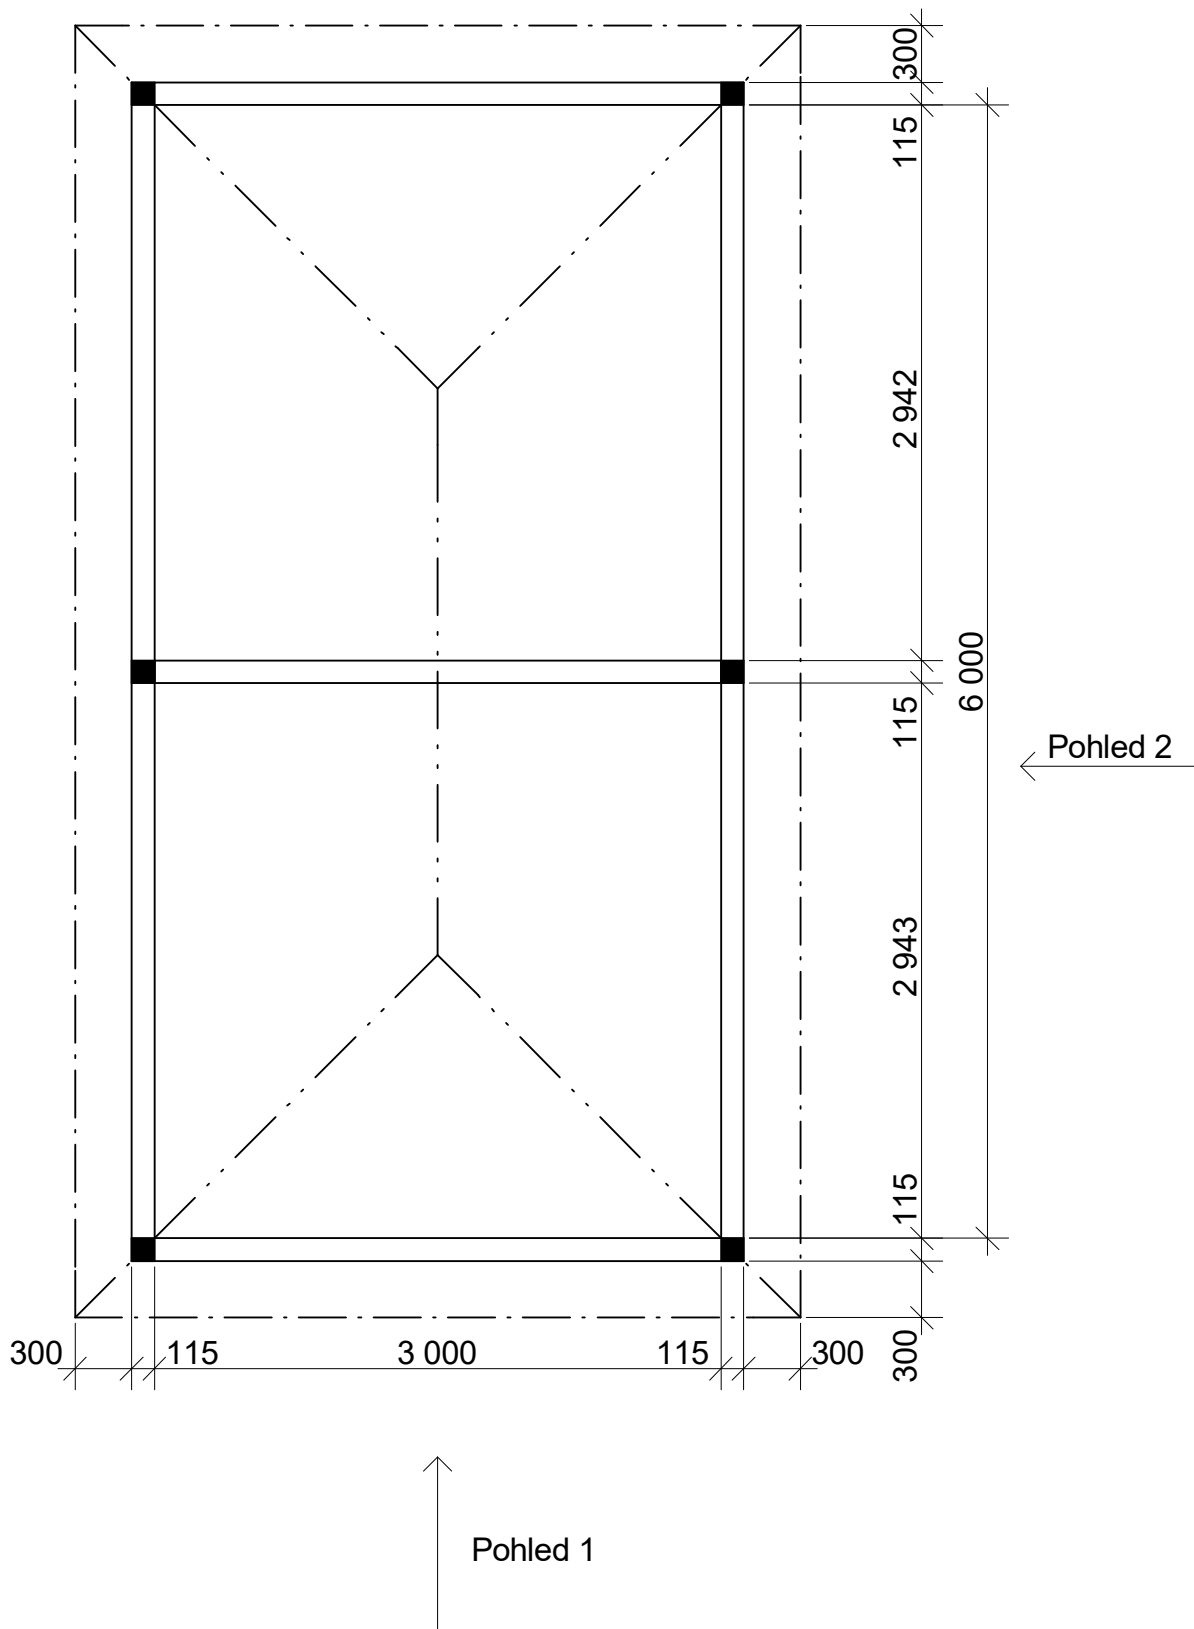

Garážové stání Valba: 3x6 m

Sklon střechy: 30°

Měřítko: 1:40

Výkres: půdorys

DELTA Svratka s.r.o.

Partyzánská 411, 592 02 Svratka

IČ: 150 50 611, DIČ: CZ 150 50 611

tel.: +420 566 662 215, tel/fax: +420 566 662 554

e-mail: info@deltasvratka.cz

<http://www.deltasvratka.cz/>

Obchodní oddělení: Kozinova 57/2, 102 00 Praha 10

tel/fax: +420 271 750 637, tel.: +420 603 804 264