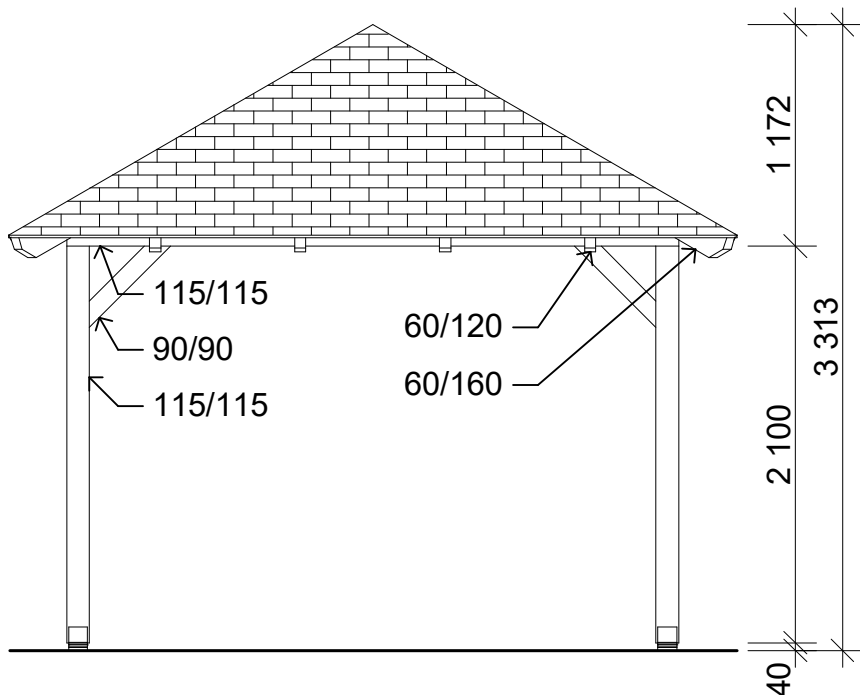

Garážové stání Valba: 3x6 m

Sklon střechy: 30°

Měřítko: 1:40

Výkres: pohledy

DELTA Svratka s.r.o.

Partyzánská 411, 592 02 Svratka

IČ: 150 50 611, DIČ: CZ 150 50 611

tel.: +420 566 662 215, tel/fax: +420 566 662 554

e-mail: info@deltasvratka.cz

<http://www.deltasvratka.cz/>

Obchodní oddělení: Kozinova 57/2, 102 00 Praha 10

tel/fax: +420 271 750 637, tel.: +420 603 804 264

Pohled 1