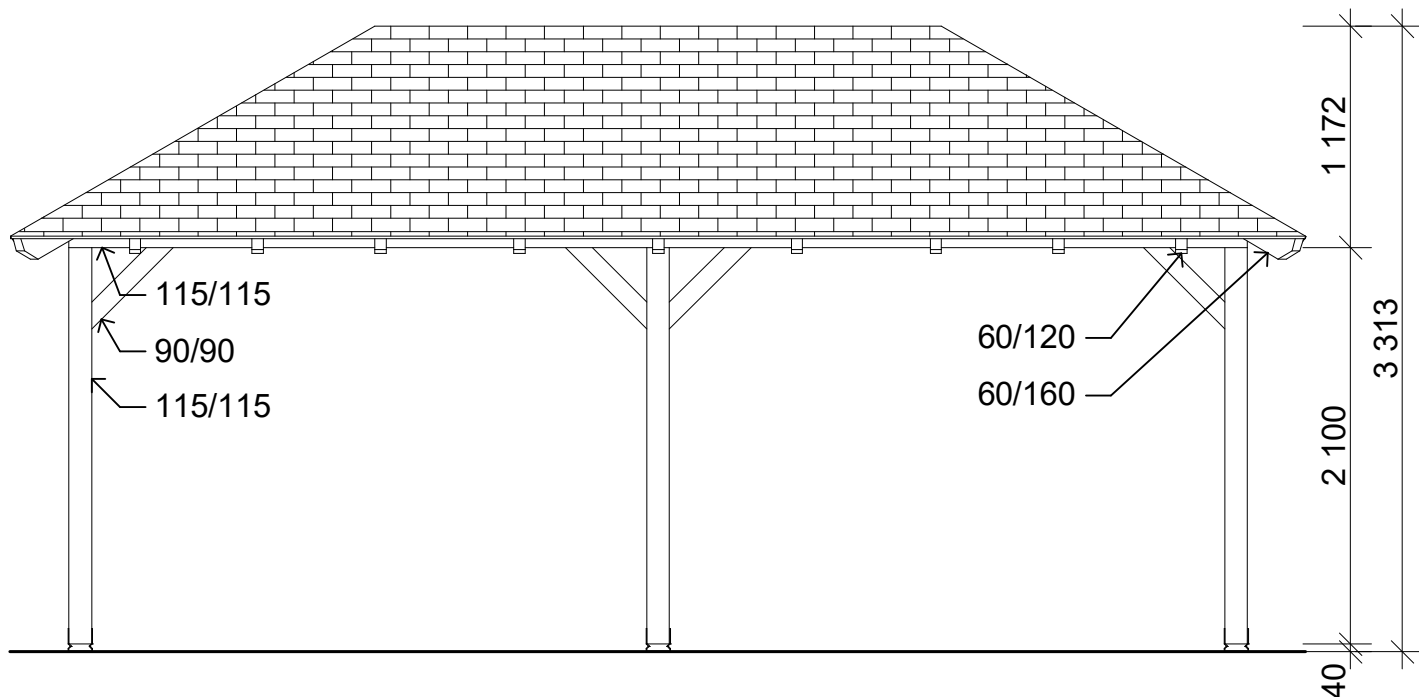

e-mail: info@deltasvratka.cz

<http://www.deltasvratka.cz/>

Obchodní oddělení: Kozinova 57/2, 102 00 Praha 10

tel/fax: +420 271 750 637, tel.: +420 603 804 264

Pohled 1

Pohled 2

Garážové stání Valba: 3x6 m

Sklon střechy: 30°