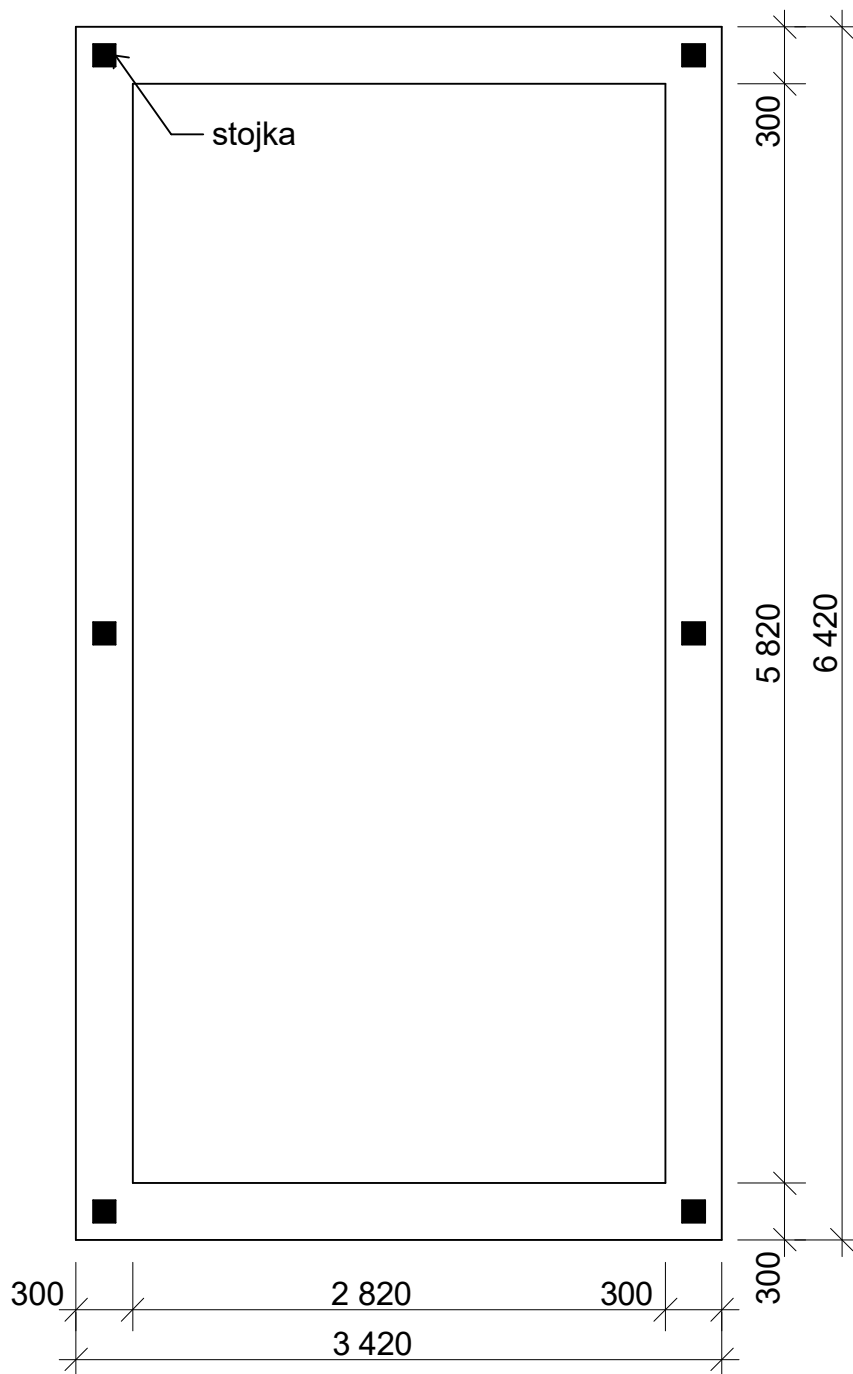

Obchodní oddělení: Kozinova 57/2, 102 00 Praha 10

tel/fax: +420 271 750 637, tel.: +420 603 804 264

a) Základová deska + základové pasy

Garážové stání Valba: 3x6 m

Sklon střechy: 30°

Měřítko: 1:40

Výkres: půdorys základů