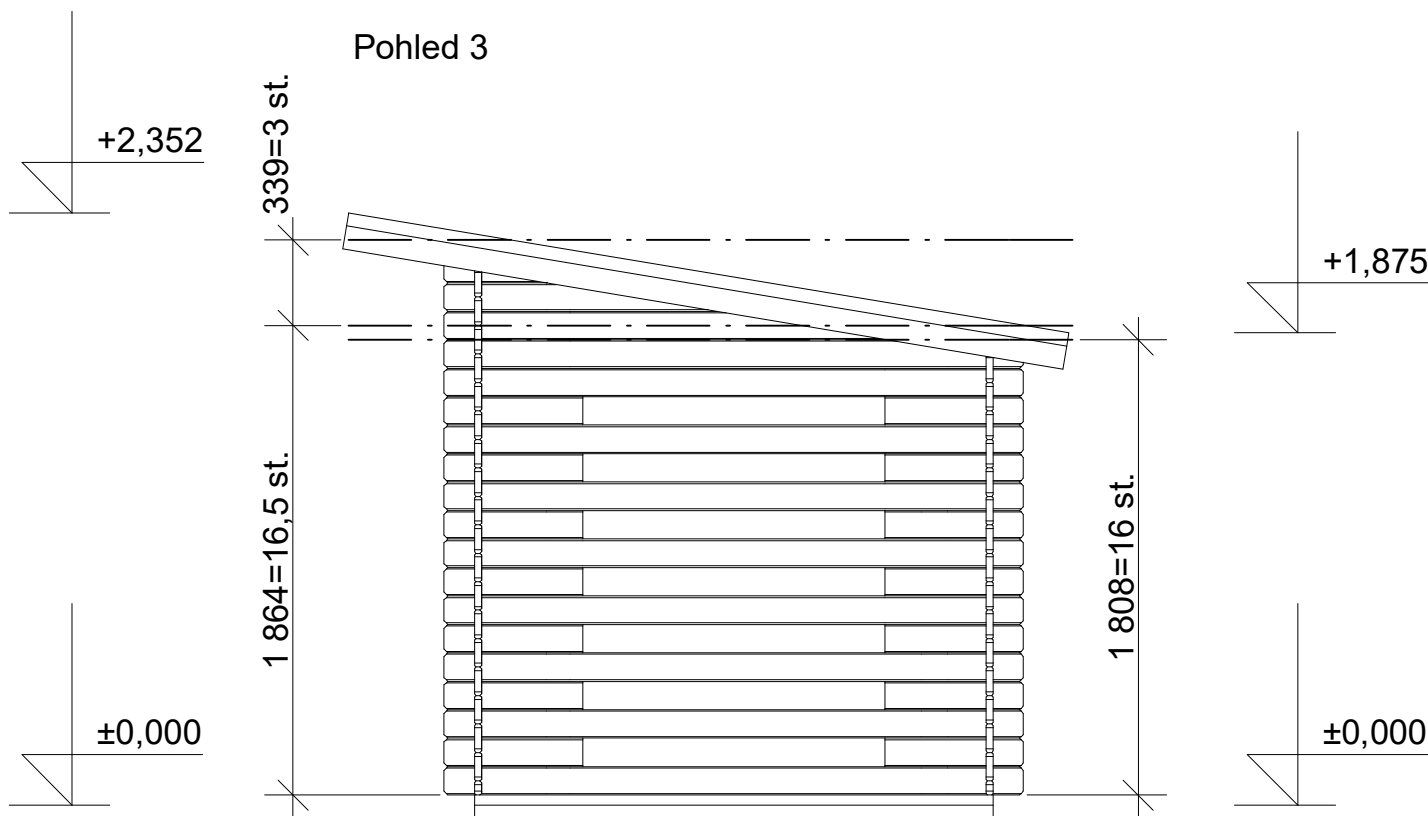

Dřevník Standard 3x2/0,5 m

Sklon střechy: cca 10°

Měřítko: 1:30

Výkres: pohledy

DELTA Svratka s.r.o.

Partyzánská 411, 592 02 Svratka

IČ: 150 50 611, DIČ: CZ 150 50 611

tel.: +420 566 662 215, tel/fax: +420 566 662 554

e-mail: info@deltasvratka.cz

<http://www.deltasvratka.cz/>

Obchodní oddělení: Kozinova 57/2, 102 00 Praha 10

tel/fax: +420 271 750 637, tel.: +420 603 804 264

Pohled 3