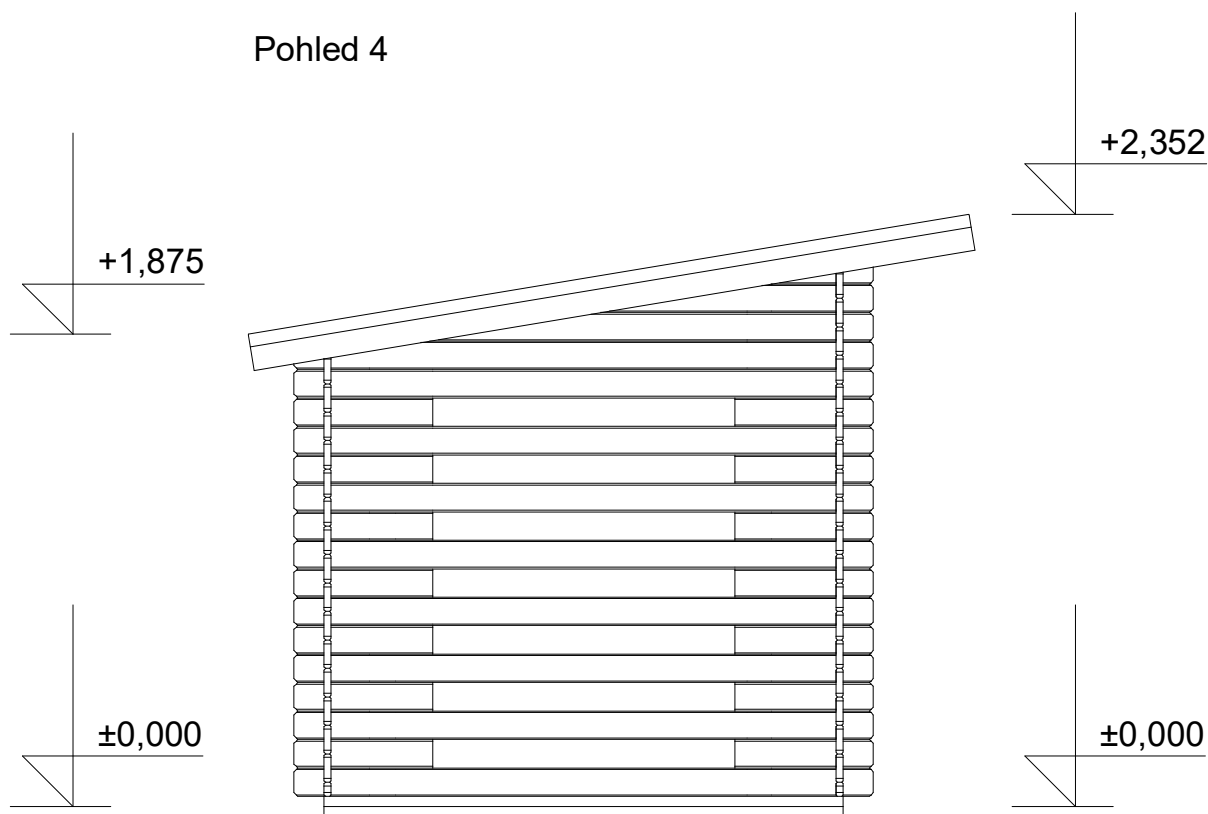

Dřevník Standard 3x2/0,5 m

Sklon střechy: cca 10°

Měřítko: 1:30

Výkres: pohledy

DELTA Svratka s.r.o.

Partyzánská 411, 592 02 Svratka

IČ: 150 50 611, DIČ: CZ 150 50 611

tel.: +420 566 662 215, tel/fax: +420 566 662 554

e-mail: info@deltasvratka.cz

<http://www.deltasvratka.cz/>

Obchodní oddělení: Kozinova 57/2, 102 00 Praha 10

tel/fax: +420 271 750 637, tel.: +420 603 804 264

Pohled 4