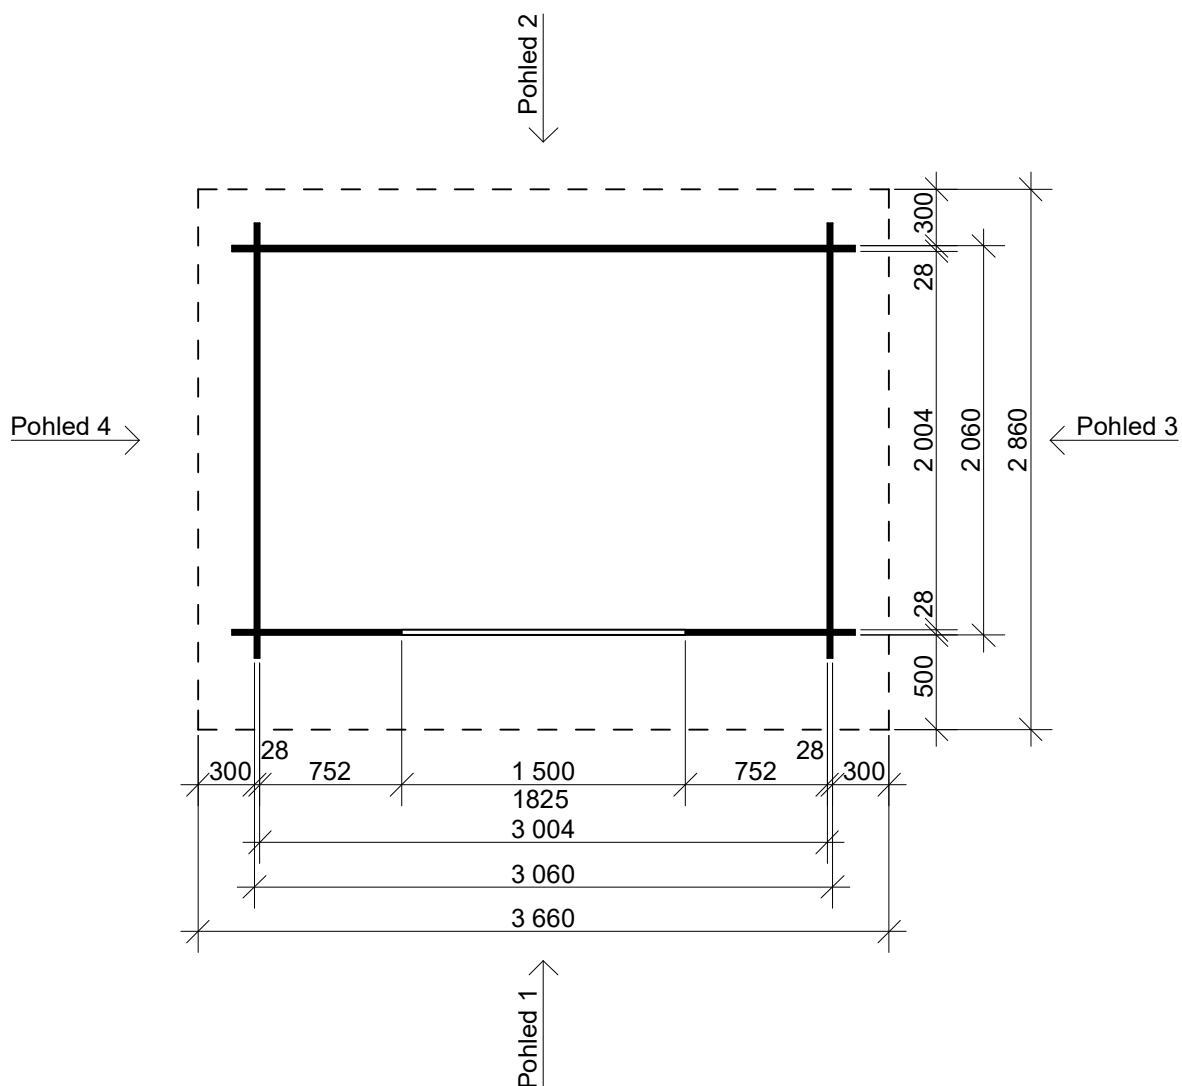

## Dřevník Standard 3x2/0,5 m

Sklon střechy: cca 10°

Měřítko: bez měřítka

Výkres: vizualizace

# Dřevník Standard 3x2/0,5 m

Sklon střechy: cca 10°

Měřítko: 1:40

Výkres: půdorys

Obchodní oddělení: Kozinova 57/2, 102 00 Praha 10

tel/fax: +420 271 750 637, tel.: +420 603 804 264

**Dřevník Standard 3x2/0,5 m**

Sklon střechy: cca 10°

Měřítko: 1:30

Výkres: pohledy

**DELTA Svratka s.r.o.**

# Dřevník Standard 3x2/0,5 m

Sklon střechy: cca 10°

Měřítko: 1:30

Výkres: pohledy