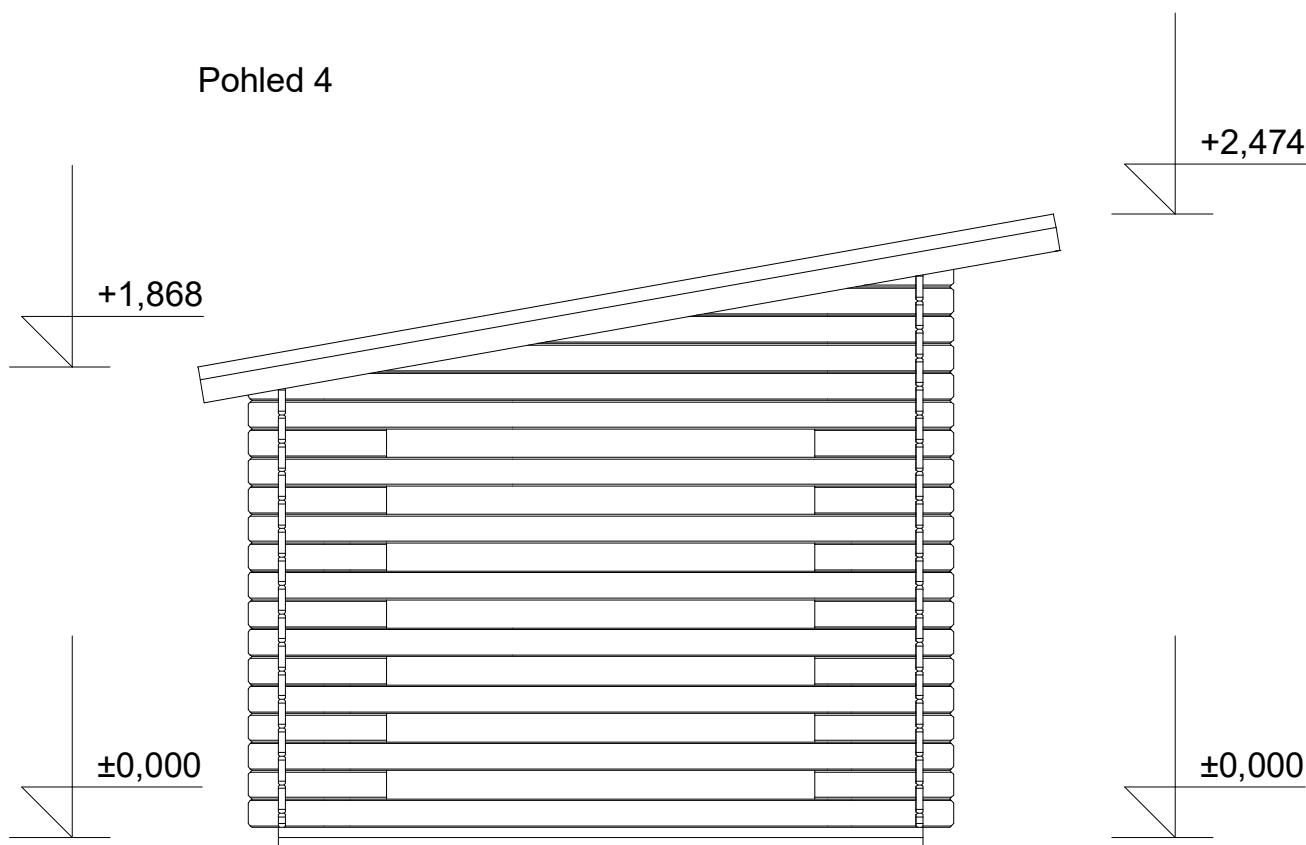

Dřevník Standard 3x2,5/0,5 m

Sklon střechy: cca 10°

Měřítko: 1:30

Výkres: pohledy

DELTA Svratka s.r.o.

Partyzánská 411, 592 02 Svratka

IČ: 150 50 611, DIČ: CZ 150 50 611

tel.: +420 566 662 215, tel/fax: +420 566 662 554

e-mail: info@deltasvratka.cz

<http://www.deltasvratka.cz/>

Obchodní oddělení: Kozinova 57/2, 102 00 Praha 10

tel/fax: +420 271 750 637, tel.: +420 603 804 264