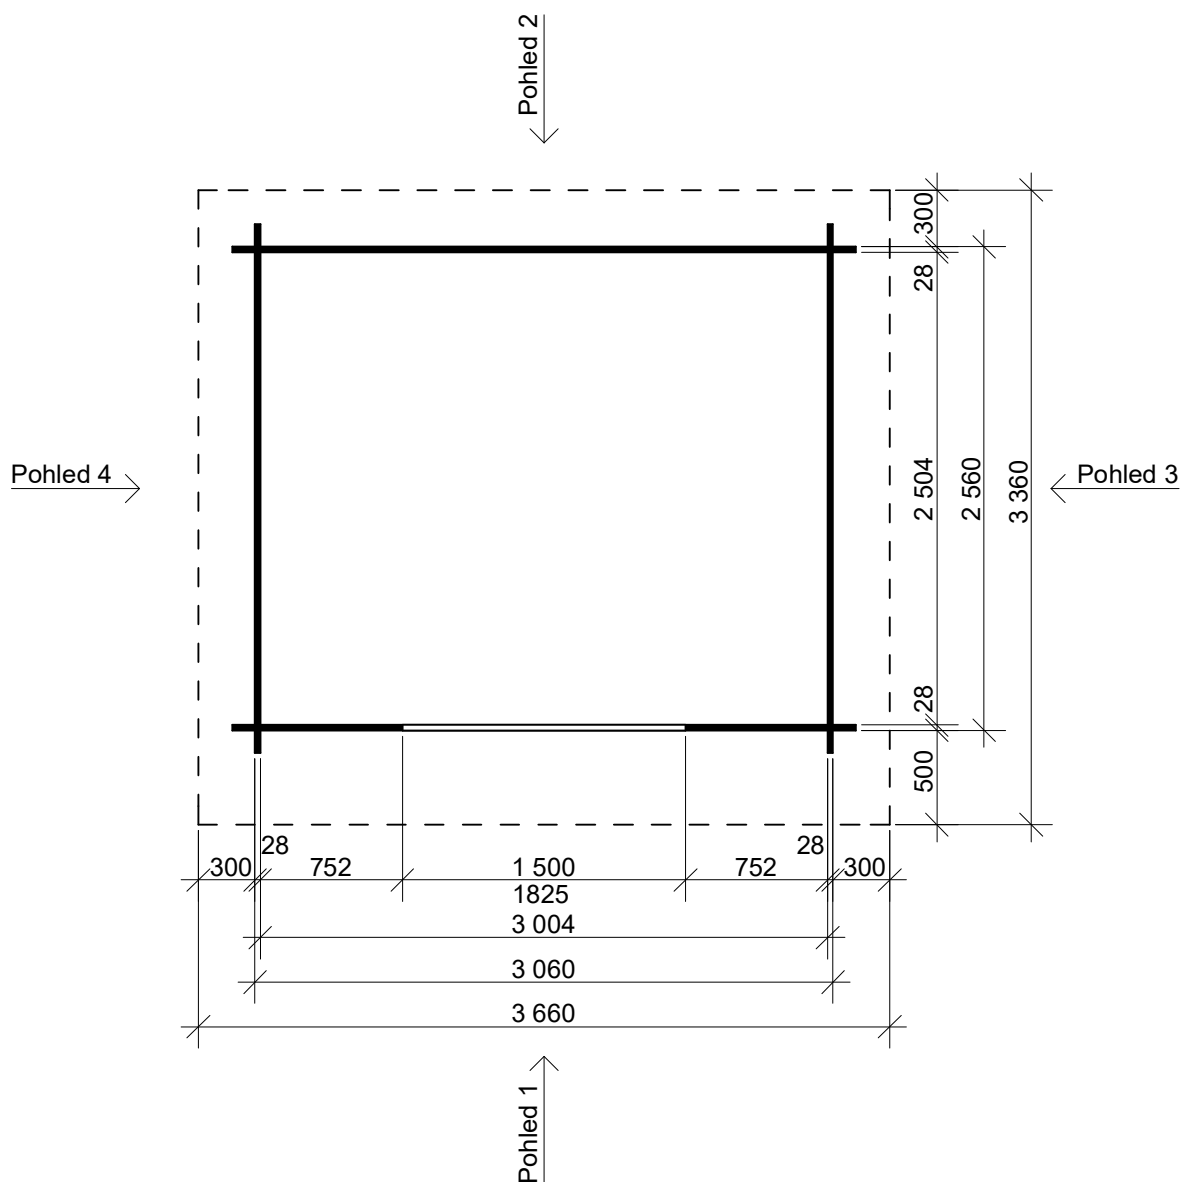

Obchodní oddělení: Kozinova 57/2, 102 00 Praha 10

tel/fax: +420 271 750 637, tel.: +420 603 804 264

Dřevník Standard 3x2,5/0,5 m

Sklon střechy: cca 10°

Měřítko: 1:30

Výkres: pohledy

DELTA Svratka s.r.o.

Partyzánská 411, 592 02 Svratka

Pohled 1

+2,474

±0,000

Pohled 2

+1,868

±0,000

Dřevník Standard 3x2,5/0,5 m

Sklon střechy: cca 10°