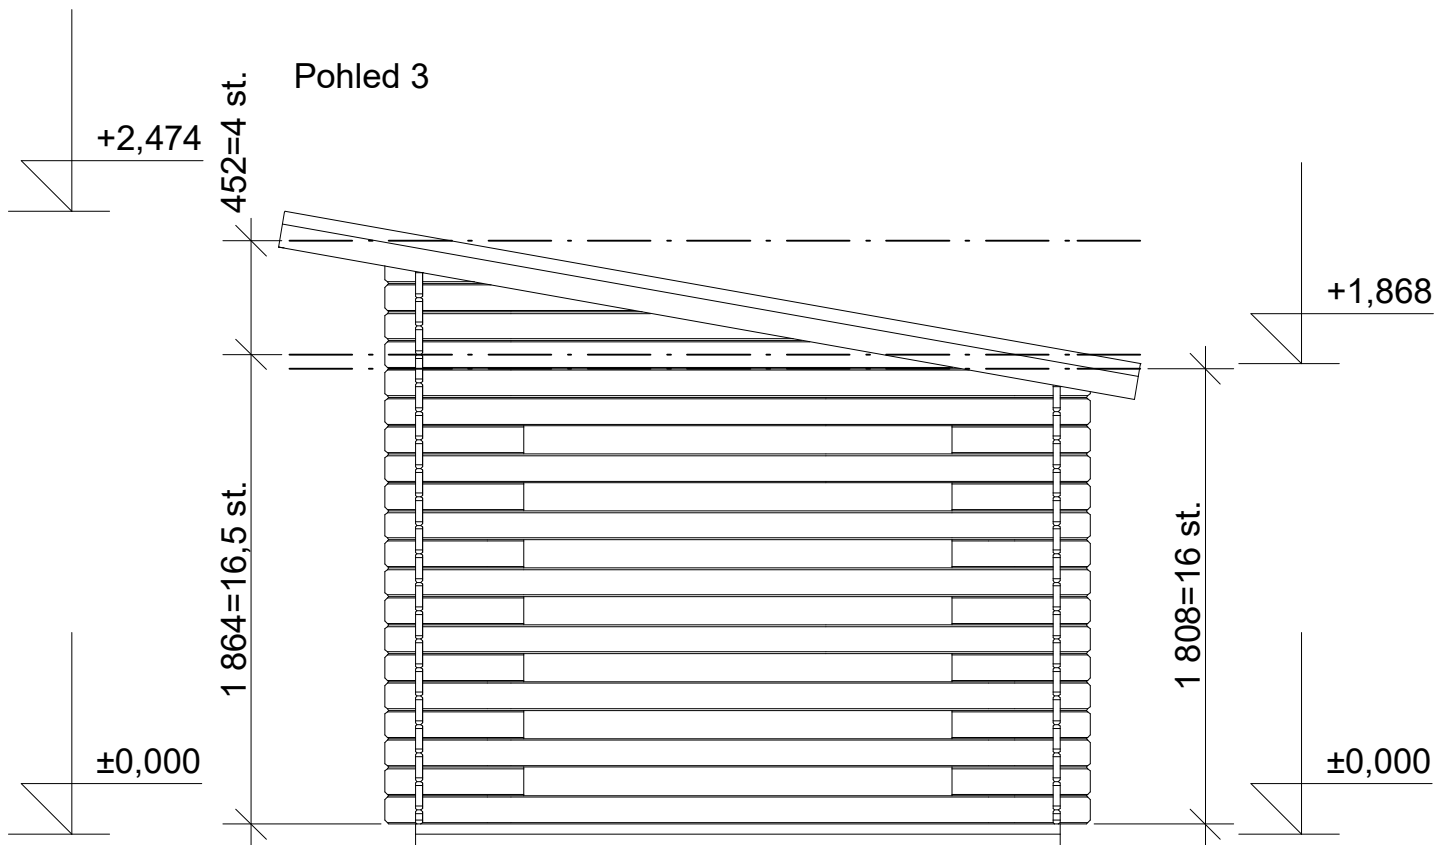

Dřevník Standard 3x2,5/0,5 m

Sklon střechy: cca 10°

Měřítko: 1:30

Výkres: pohledy

DELTA Svratka s.r.o.

Partyzánská 411, 592 02 Svratka

IČ: 150 50 611, DIČ: CZ 150 50 611

tel.: +420 566 662 215, tel/fax: +420 566 662 554

e-mail: info@deltasvratka.cz

<http://www.deltasvratka.cz/>

Obchodní oddělení: Kozinova 57/2, 102 00 Praha 10

tel/fax: +420 271 750 637, tel.: +420 603 804 264