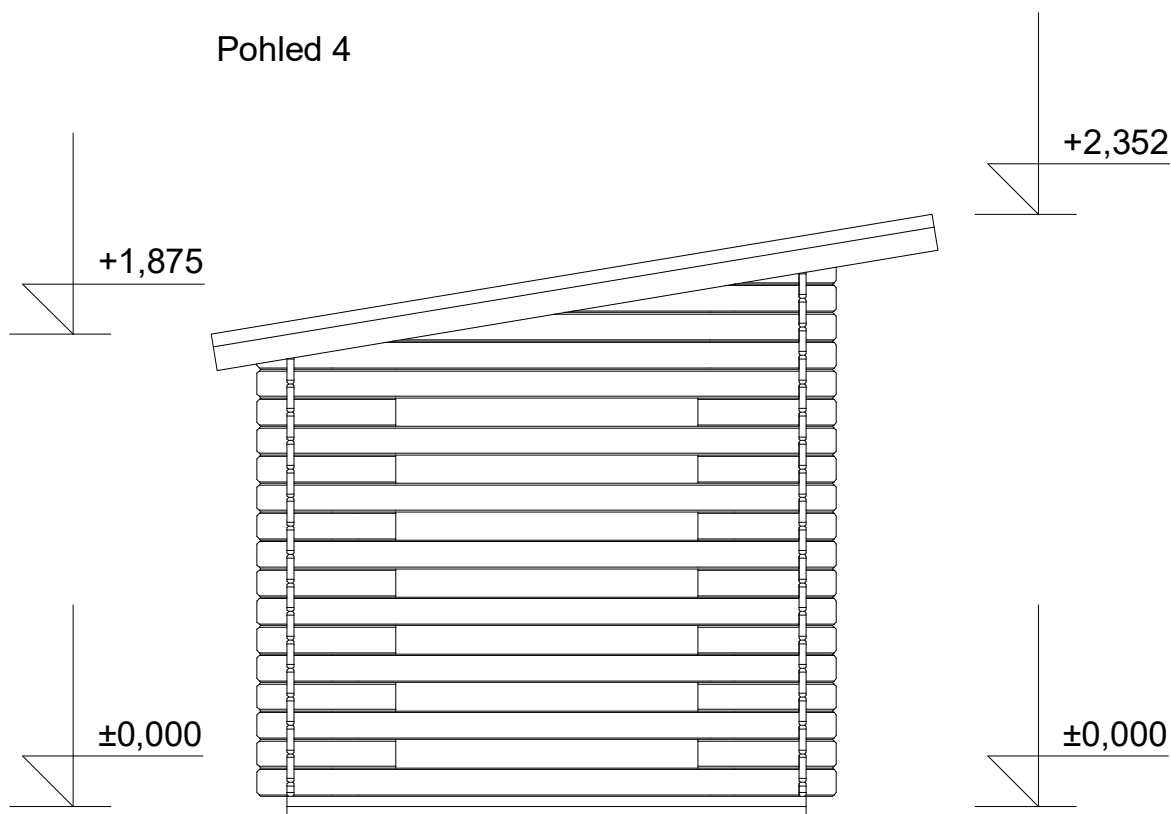

Pohled 1

Pohled 2

Dřevník Standard 3,5x2/0,5 m

Sklon střechy: cca 10°

Měřítko: 1:30

Výkres: pohledy

DELTA Svratka s.r.o.

Partyzánská 411, 592 02 Svratka

Pohled 3

Pohled 4

Dřevník Standard 3,5x2/0,5 m

Sklon střechy: cca 10°

Měřítko: 1:30

Výkres: základy

DELTA Svatka s.r.o.

Partyzánská 411, 592 02 Svatka