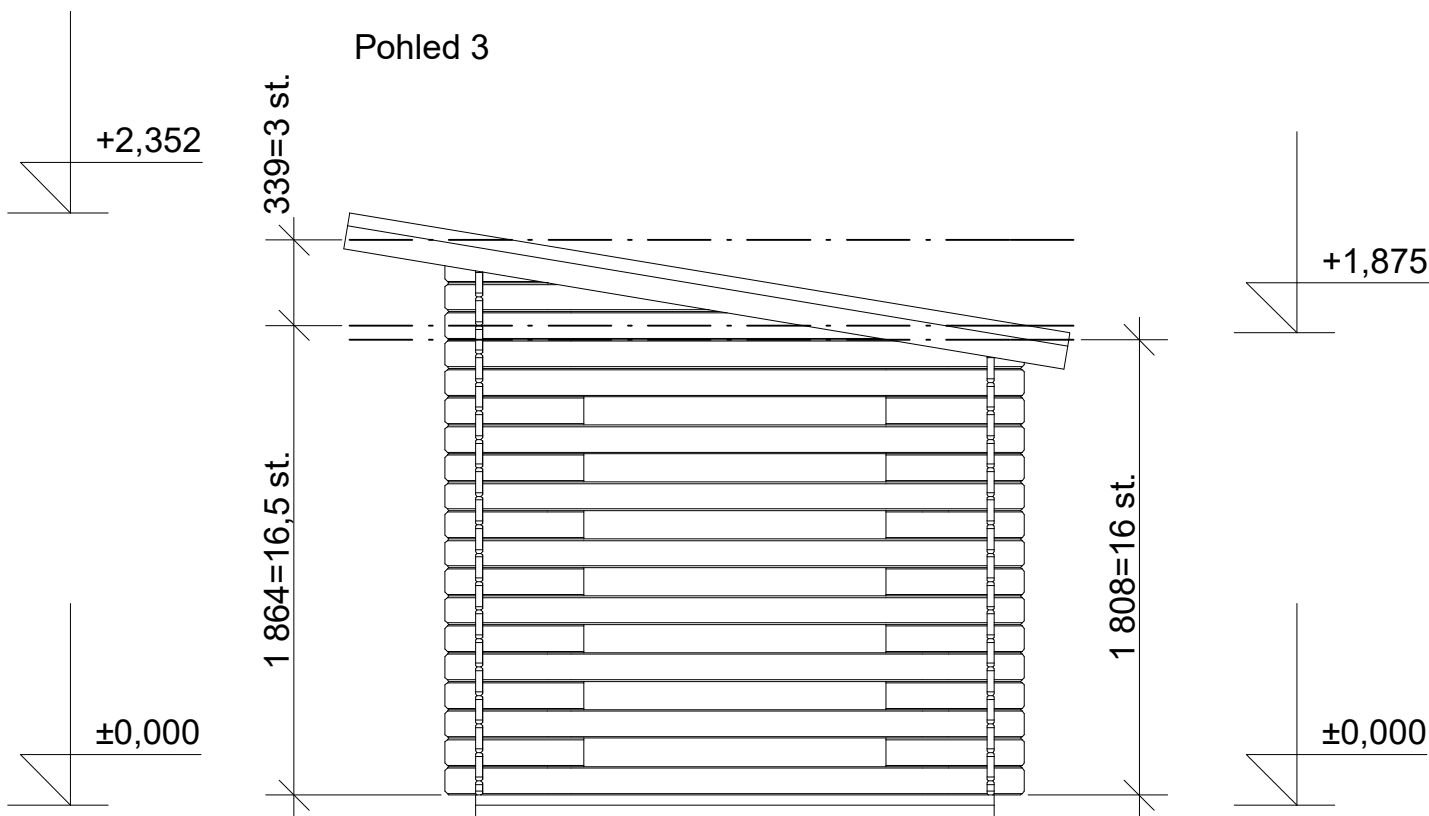

Pohled 1

Pohled 2

Dřevník Standard 3,5x2/0,5 m

Sklon střechy: cca 10°

Měřítko: 1:30

Výkres: pohledy

DELTA Svratka s.r.o.

Partyzánská 411, 592 02 Svratka

Pohled 3

Pohled 4

Dřevník Standard 3,5x2/0,5 m

Sklon střechy: cca 10°

Měřítko: 1:30

Výkres: základy

DELTA Svatka s.r.o.

Partyzánská 411, 592 02 Svatka