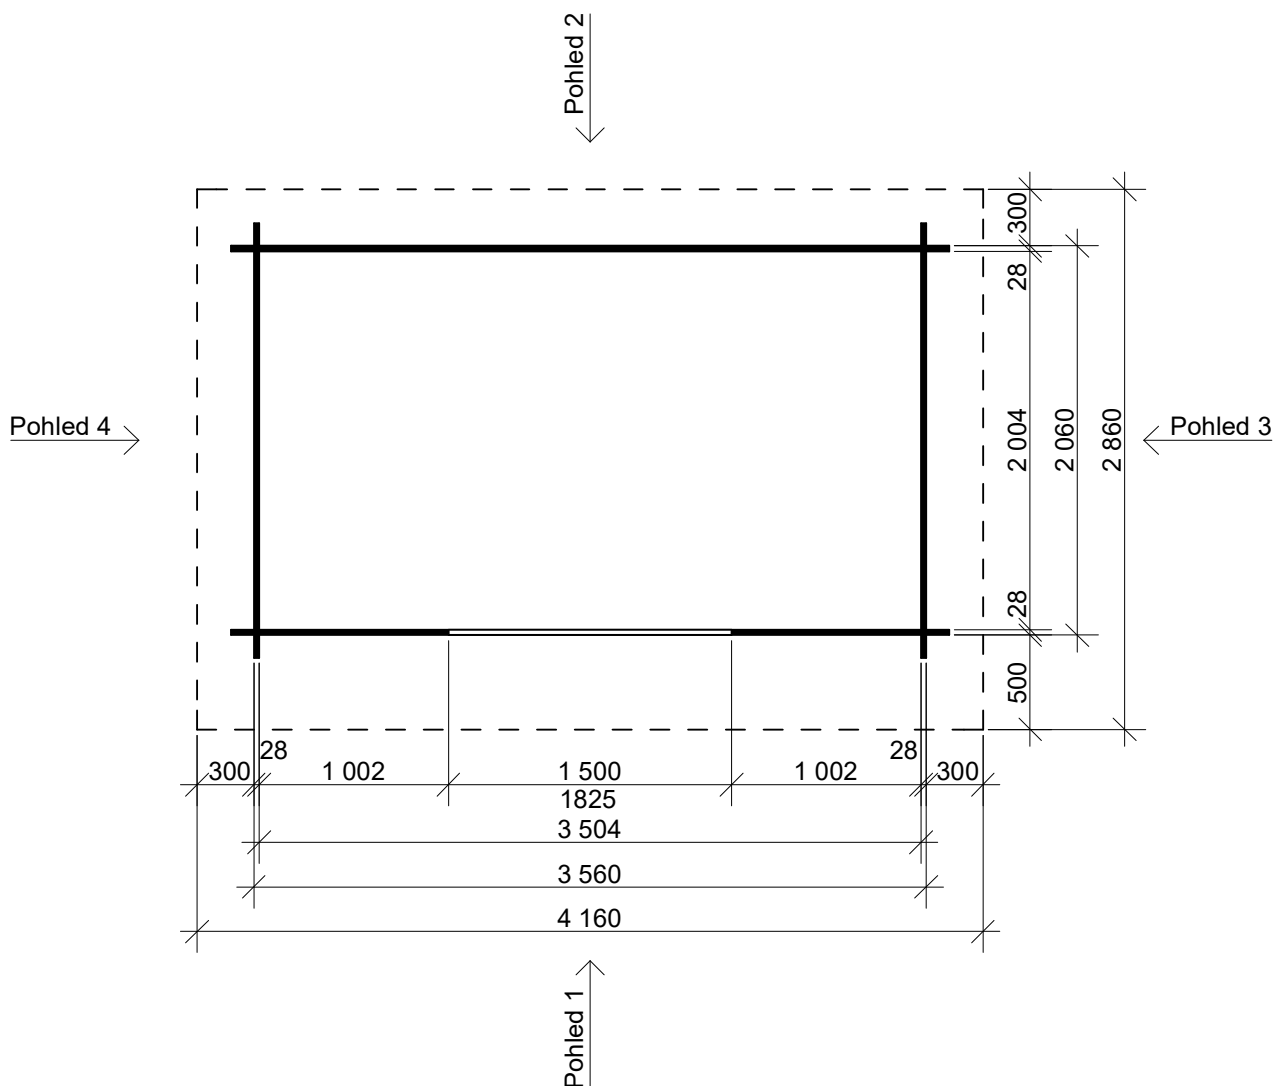

Dřevník Standard 3,5x2/0,5 m

Sklon střechy: cca 10°

Měřítko: bez měřítka

Výkres: vizualizace

DELTA Svatka s.r.o.

Partyzánská 411, 592 02 Svatka

IČ: 150 50 611, DIČ: CZ 150 50 611

tel.: +420 566 662 215, tel/fax: +420 566 662 554

Obchodní oddělení: Kozinova 57/2, 102 00 Praha 10

tel/fax: +420 271 750 637, tel.: +420 603 804 264

Dřevník Standard 3,5x2/0,5 m

Sklon střechy: cca 10°

Měřítko: 1:30

Výkres: pohledy

DELTA Svratka s.r.o.

Partyzánská 411, 592 02 Svratka

Pohled 1

Pohled 2

Dřevník Standard 3,5x2/0,5 m

Sklon střechy: cca 10°

Měřítko: 1:30

Výkres: pohledy

DELTA Svratka s.r.o.

Partyzánská 411, 592 02 Svratka

Pohled 3

Pohled 4

Dřevník Standard 3,5x2/0,5 m

Sklon střechy: cca 10°

Měřítko: 1:30

Výkres: základy

DELTA Svatka s.r.o.

Partyzánská 411, 592 02 Svatka