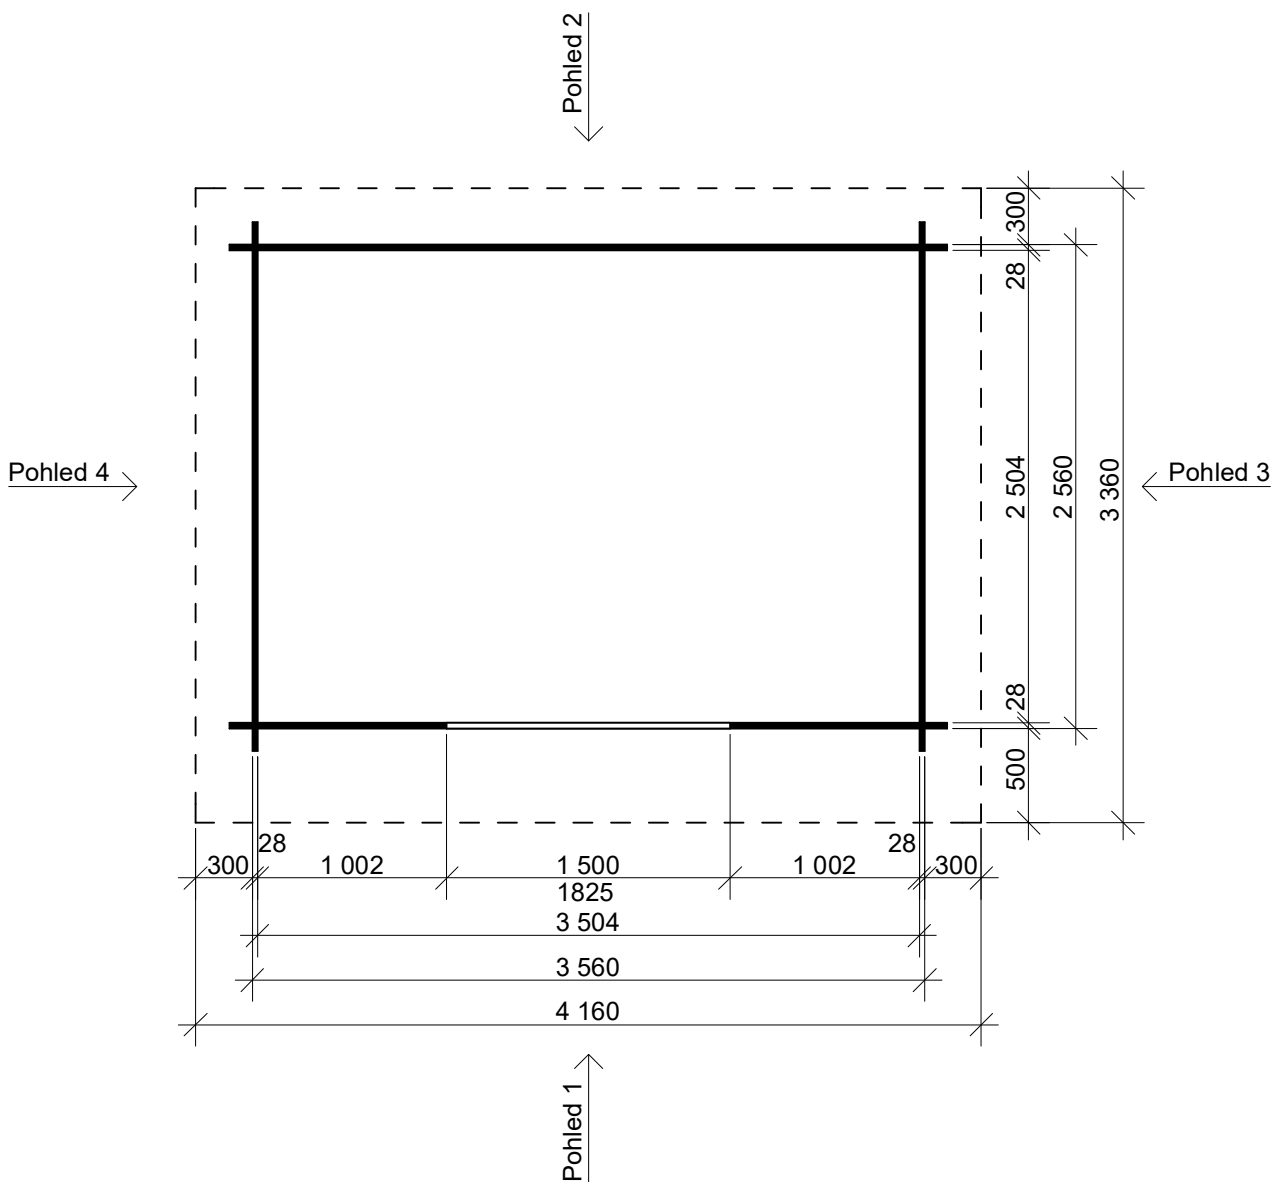

Dřevník Standard 3,5x2,5/0,5 m

Sklon střechy: cca 10°

Měřítko: bez měřítka

Výkres: vizualizace

DELTA Svatka s.r.o.

Partyzánská 411, 592 02 Svatka

IČ: 150 50 611, DIČ: CZ 150 50 611

tel.: +420 566 662 215, tel/fax: +420 566 662 554

Obchodní oddělení: Kozinova 57/2, 102 00 Praha 10

tel/fax: +420 271 750 637, tel.: +420 603 804 264

Dřevník Standard 3,5x2,5/0,5 m

Sklon střechy: cca 10°

Měřítko: 1:30

Výkres: pohledy

DELTA Svratka s.r.o.

Partyzánská 411, 592 02 Svratka

Pohled 1

Pohled 2

Dřevník Standard 3,5x2,5/0,5 m

Sklon střechy: cca 10°

Měřítko: 1:30

Výkres: pohledy

DELTA Svratka s.r.o.

Partyzánská 411, 592 02 Svratka