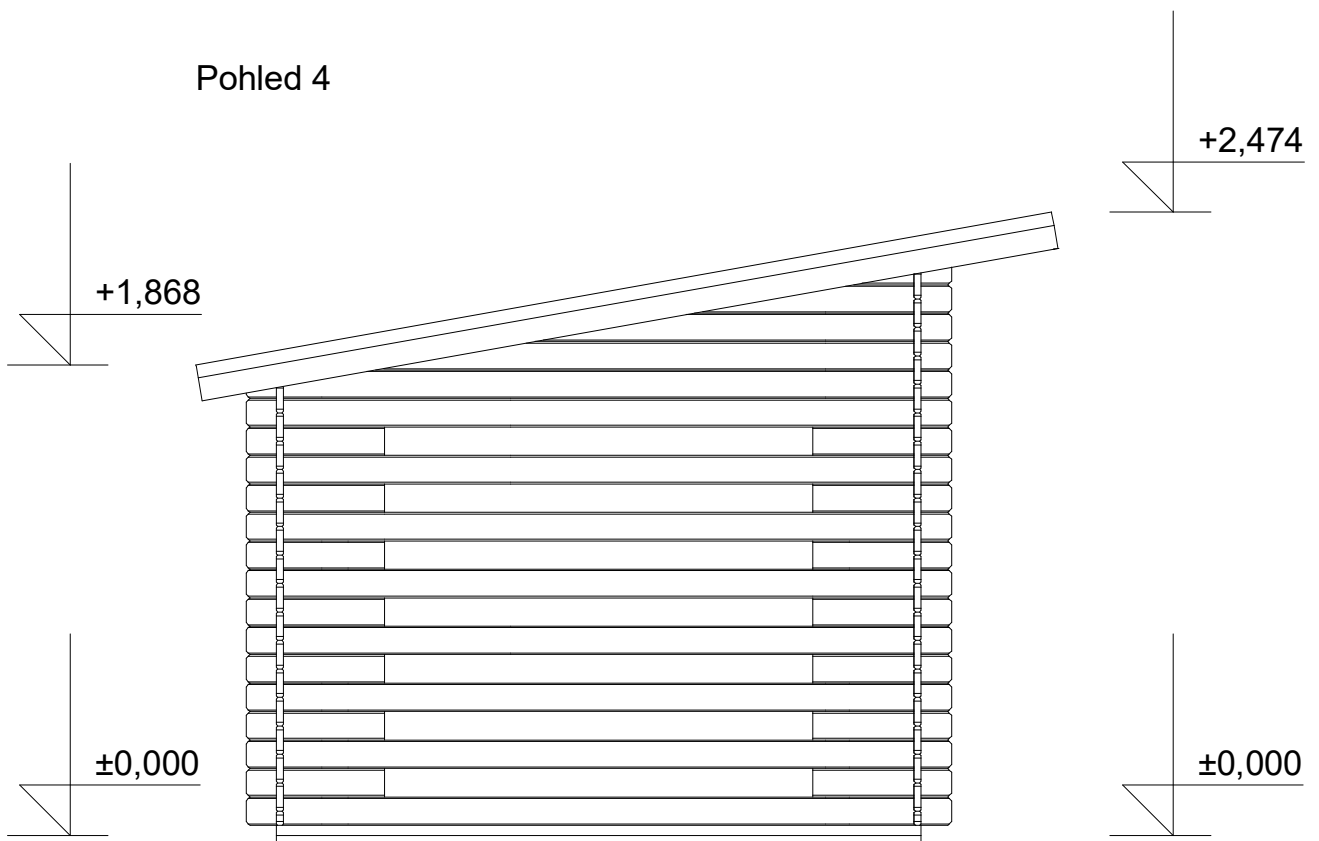

Pohled 1

Pohled 2

Dřevník Standard 3,5x2,5/0,5 m

Sklon střechy: cca 10°

Měřítko: 1:30

Výkres: pohledy

DELTA Svratka s.r.o.

Partyzánská 411, 592 02 Svratka

Dřevník Standard 3,5x2,5/0,5 m

Sklon střechy: cca 10°

Měřítko: 1:30

Výkres: základy

DELTA Svratka s.r.o.

Partyzánská 411, 592 02 Svratka

IČ: 150 50 611, DIČ: CZ 150 50 611

tel.: +420 566 662 215, tel/fax: +420 566 662 554