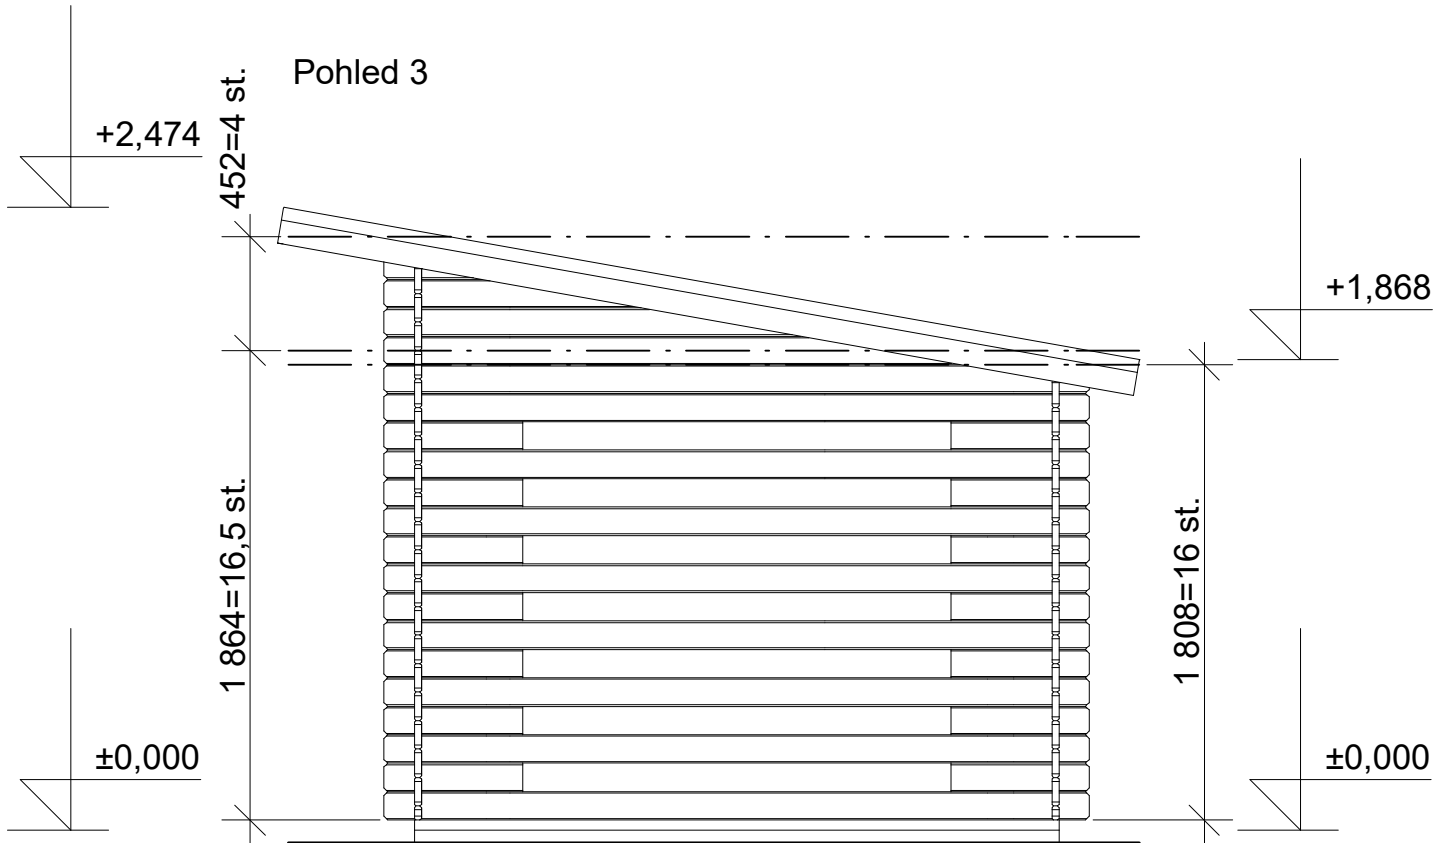

Pohled 1

Pohled 2

Dřevník Standard 3,5x2,5/0,5 m

Sklon střechy: cca 10°

Měřítko: 1:30

Výkres: pohledy

DELTA Svratka s.r.o.

Partyzánská 411, 592 02 Svratka

Dřevník Standard 3,5x2,5/0,5 m

Sklon střechy: cca 10°

Měřítko: 1:30

Výkres: základy

DELTA Svratka s.r.o.

Partyzánská 411, 592 02 Svratka

IČ: 150 50 611, DIČ: CZ 150 50 611

tel.: +420 566 662 215, tel/fax: +420 566 662 554