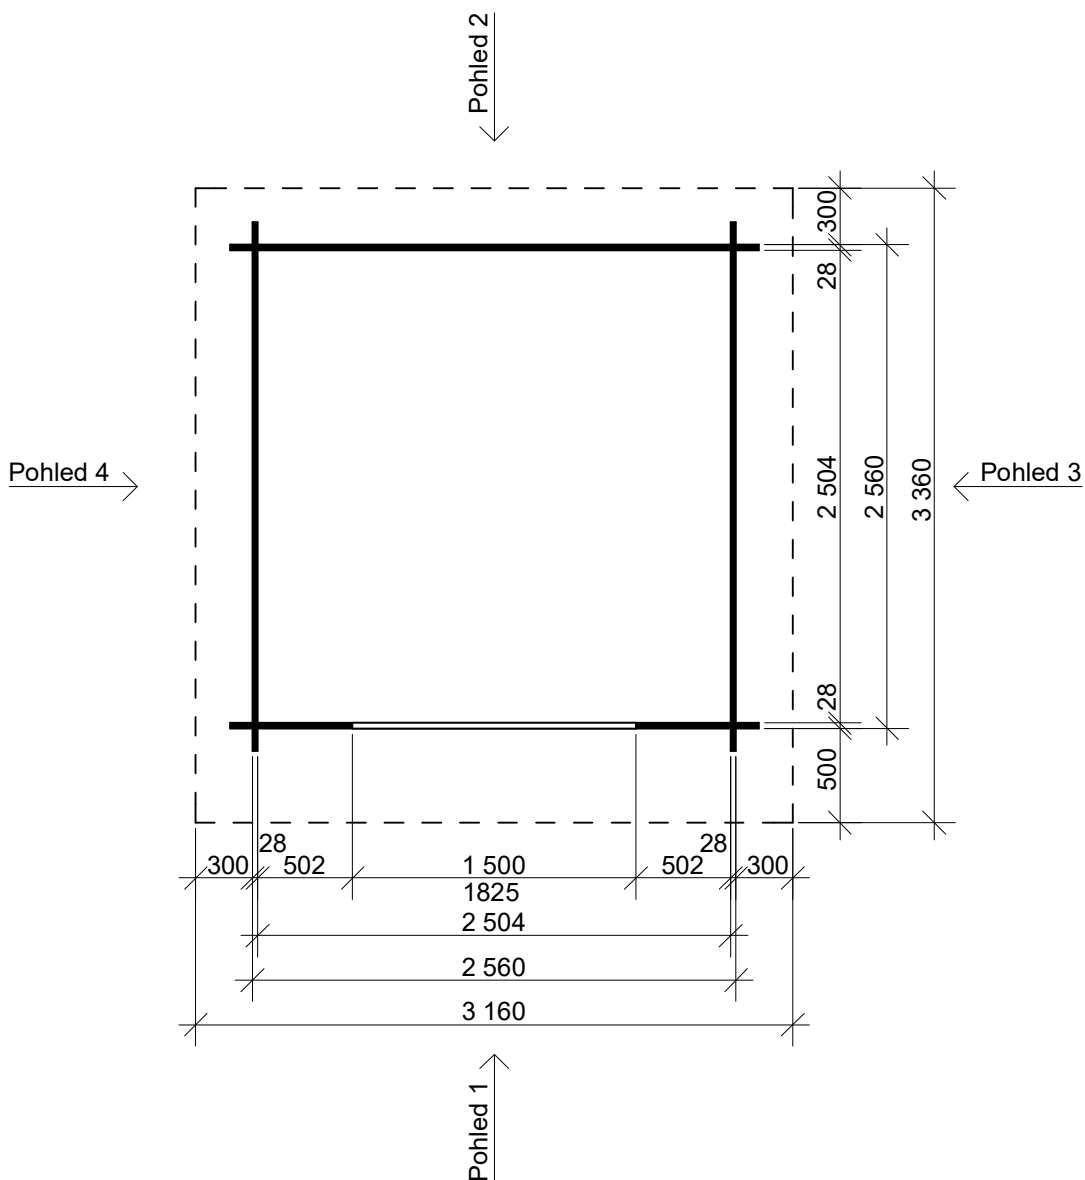

Dřevník Standard 2,5x2,5/0,5 m

Sklon střechy: cca 10°

Měřítko: bez měřítka

Výkres: vizualizace

DELTA Svatka s.r.o.

Partyzánská 411, 592 02 Svatka

IČ: 150 50 611, DIČ: CZ 150 50 611

tel.: +420 566 662 215, tel/fax: +420 566 662 554

Obchodní oddělení: Kozinova 57/2, 102 00 Praha 10

tel/fax: +420 271 750 637, tel.: +420 603 804 264

Dřevník Standard 2,5x2,5/0,5 m

Sklon střechy: cca 10°

Měřítko: 1:30

Výkres: pohledy

DELTA Svratka s.r.o.

Partyzánská 411, 592 02 Svratka

Pohled 1

+2,474

±0,000

Pohled 2

+1,868

±0,000

Dřevník Standard 2,5x2,5/0,5 m

Sklon střechy: cca 10°