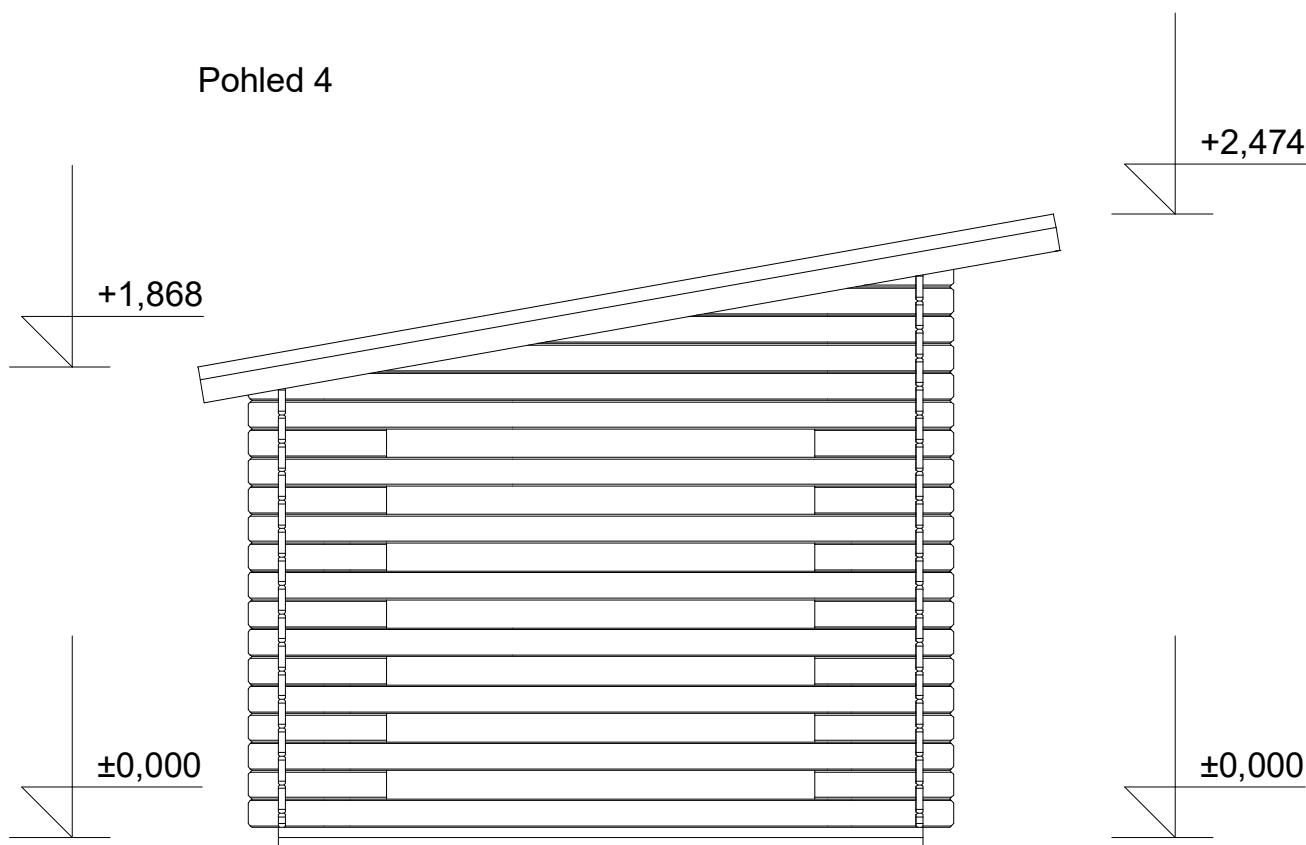

Dřevník Standard 2,5x2,5/0,5 m

Sklon střechy: cca 10°

Měřítko: 1:30

Výkres: pohledy

DELTA Svratka s.r.o.

Partyzánská 411, 592 02 Svratka

IČ: 150 50 611, DIČ: CZ 150 50 611

tel.: +420 566 662 215, tel/fax: +420 566 662 554

e-mail: info@deltasvratka.cz

<http://www.deltasvratka.cz/>

Obchodní oddělení: Kozinova 57/2, 102 00 Praha 10

tel/fax: +420 271 750 637, tel.: +420 603 804 264