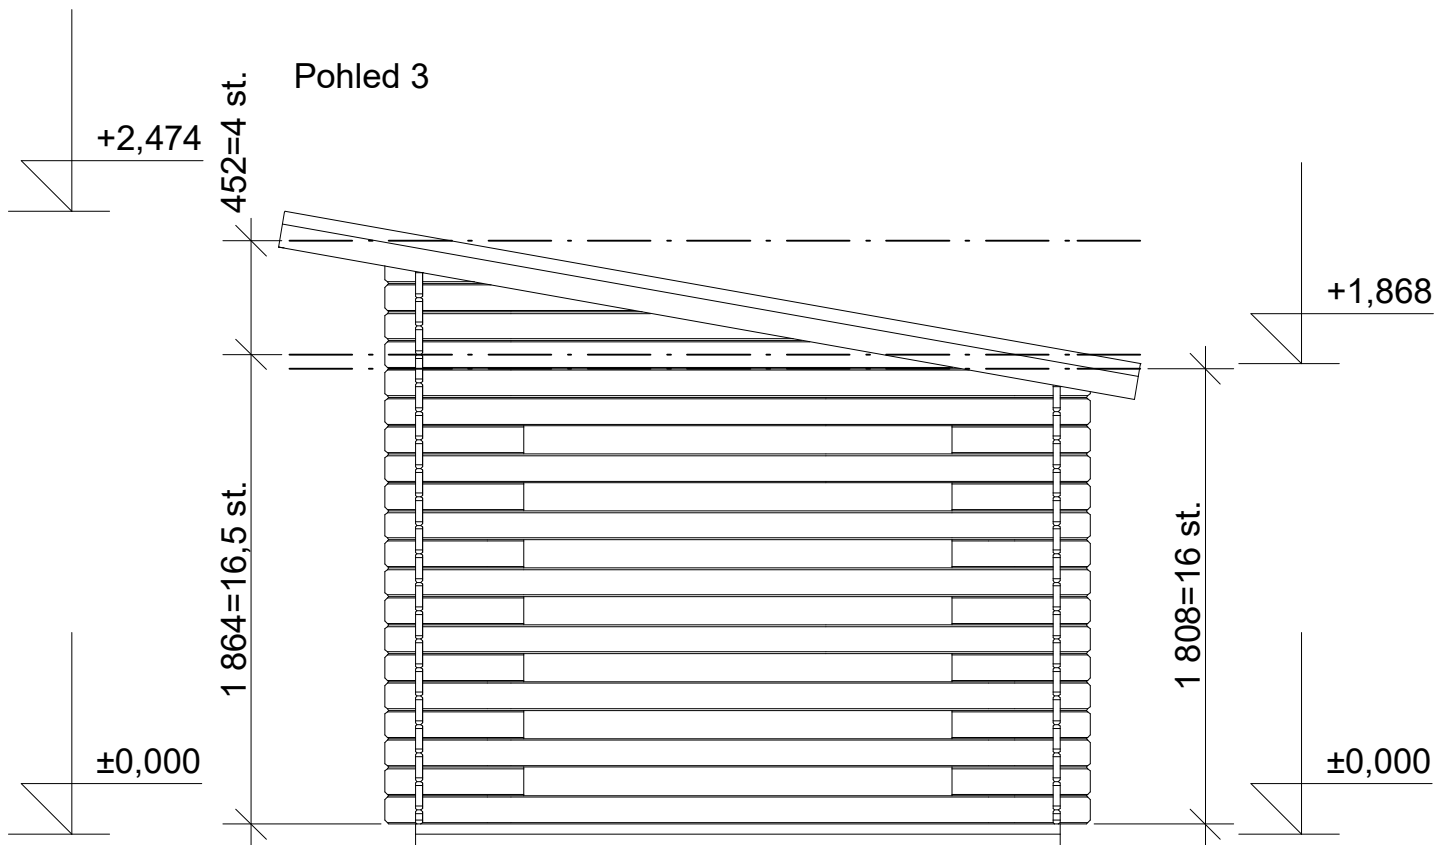

Dřevník Standard 2,5x2,5/0,5 m

Sklon střechy: cca 10°

Měřítko: 1:30

Výkres: pohledy

DELTA Svratka s.r.o.

Partyzánská 411, 592 02 Svratka

IČ: 150 50 611, DIČ: CZ 150 50 611

tel.: +420 566 662 215, tel/fax: +420 566 662 554

e-mail: info@deltasvratka.cz

<http://www.deltasvratka.cz/>

Obchodní oddělení: Kozinova 57/2, 102 00 Praha 10

tel/fax: +420 271 750 637, tel.: +420 603 804 264