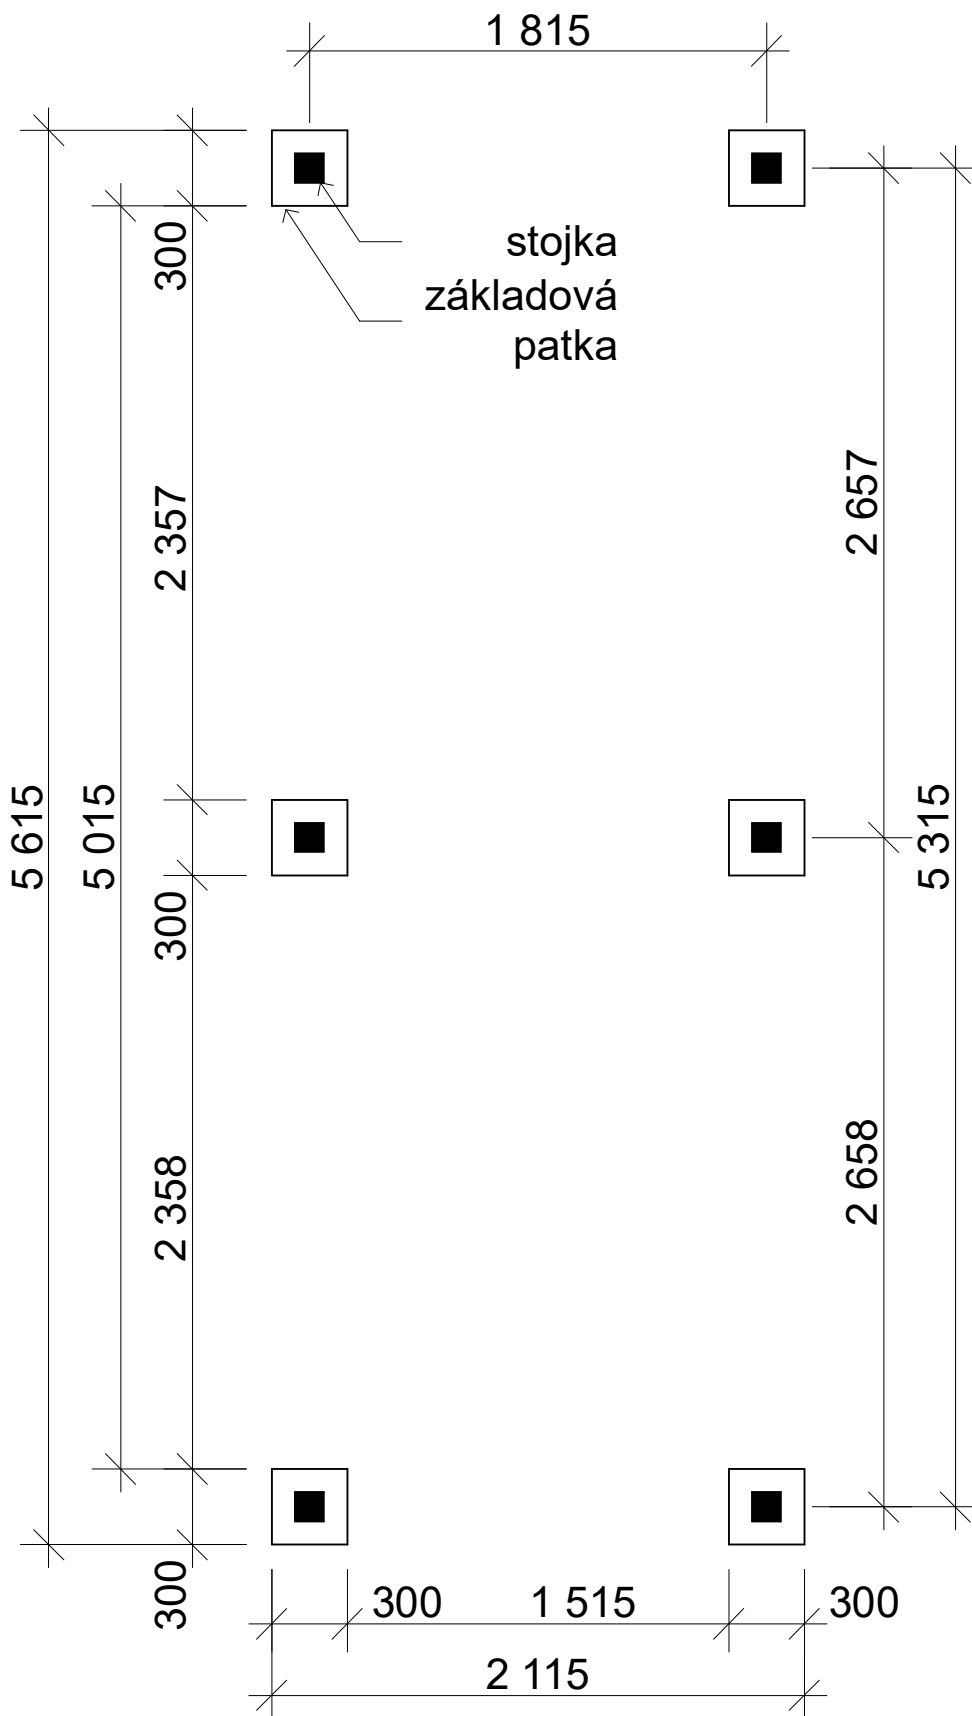

<http://www.deltasvatka.cz/>

Obchodní oddělení: Kozinova 57/2, 102 00 Praha 10

**Dřevník Klasik 1,7x5,2 m
- s čelní zástěnou**

Sklon střechy: cca 9°

Měřítko: 1:30

Výkres: půdorys

DELTA Svratka s.r.o.

Partyzánská 411, 592 02 Svratka

<http://www.deltasvratka.cz/>

Obchodní oddělení: Kozinova 57/2, 102 00 Praha 10

pohled 1

pohled 2

**Dřevník Klasik 1,7x5,2 m
- s čelní zástěnou**

Sklon střechy: cca 9°

Měřítko: 1:35

Výkres: pohledy

**Dřevník Klasik 1,7x5,2 m
- s čelní zástěnou**

Sklon střechy: cca 9°

Měřítko: 1:30

Výkres: půdorys základů

DELTA Svratka s.r.o.

Partyzánská 411, 592 02 Svratka

IČ: 150 50 611, DIČ: CZ 150 50 611

e-mail: info@deltasvratka.cz

<http://www.deltasvratka.cz/>

Obchodní oddělení: Kozinova 57/2, 102 00 Praha 10

a) Základové patky

**Dřevník Klasik 1,7x5,2 m
- s čelní zástěnou**

Sklon střechy: cca 9°

Měřítko: 1:30

Výkres: půdorys základů