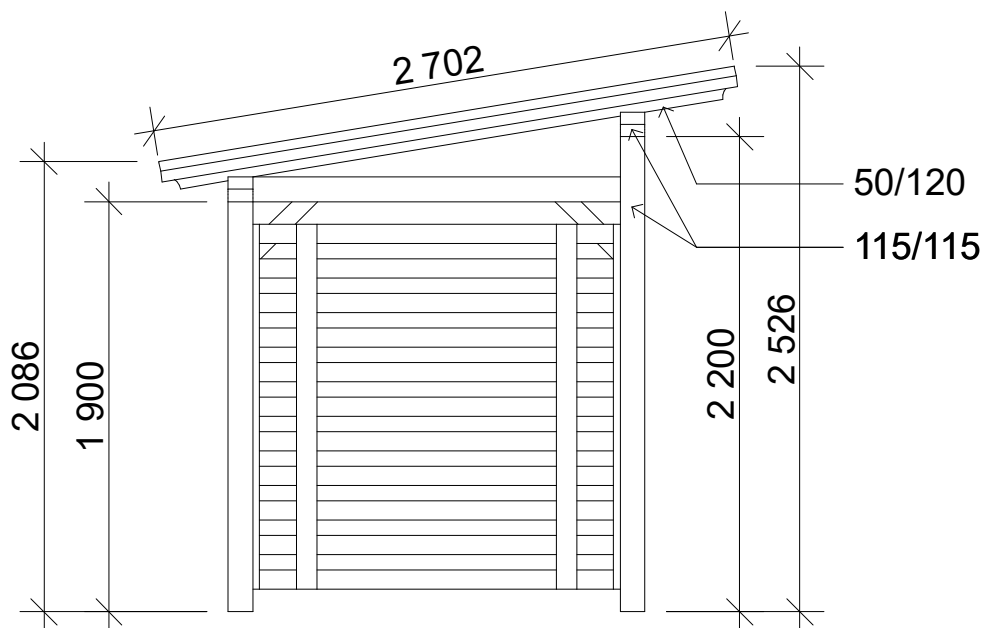

**Dřevník Klasik 1,7x5,2 m
- s čelní zástěnou**

Sklon střechy: cca 9°

Měřítko: 1:35

Výkres: pohledy

DELTA Svratka s.r.o.

Partyzánská 411, 592 02 Svratka

IČ: 150 50 611, DIČ: CZ 150 50 611

e-mail: info@deltasvratka.cz

<http://www.deltasvratka.cz/>

Obchodní oddělení: Kozinova 57/2, 102 00 Praha 10

pohled 1

pohled 2

**Dřevník Klasik 1,7x5,2 m
- s čelní zástěnou**

Sklon střechy: cca 9°

Měřítko: 1:35

Výkres: pohledy