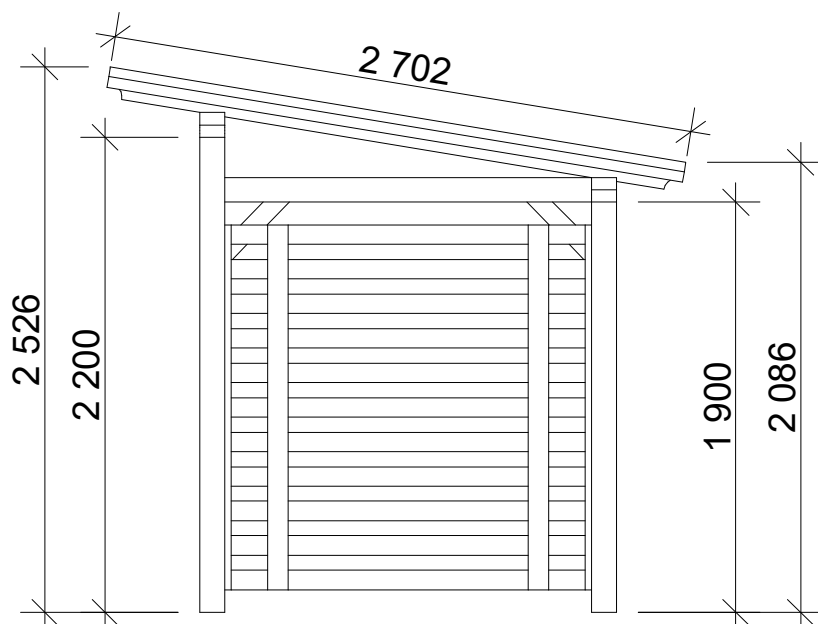

**Dřevník Klasik 1,7x5,2 m
- s čelní zástěnou**

Sklon střechy: cca 9°

Měřítko: 1:35

Výkres: pohledy

DELTA Svratka s.r.o.

Partyzánská 411, 592 02 Svratka

IČ: 150 50 611, DIČ: CZ 150 50 611

e-mail: info@deltasvratka.cz

<http://www.deltasvratka.cz/>

Obchodní oddělení: Kozinova 57/2, 102 00 Praha 10

pohled 1

pohled 2

**Dřevník Klasik 1,7x5,2 m
- s čelní zástěnou**

Sklon střechy: cca 9°

Měřítko: 1:35

Výkres: pohledy

<http://www.deltasvratka.cz/>

Obchodní oddělení: Kozinova 57/2, 102 00 Praha 10

a) Základové patky

**Dřevník Klasik 1,7x5,2 m
- s čelní zástěnou**

Sklon střechy: cca 9°

Měřítko: 1:30

Výkres: půdorys základů