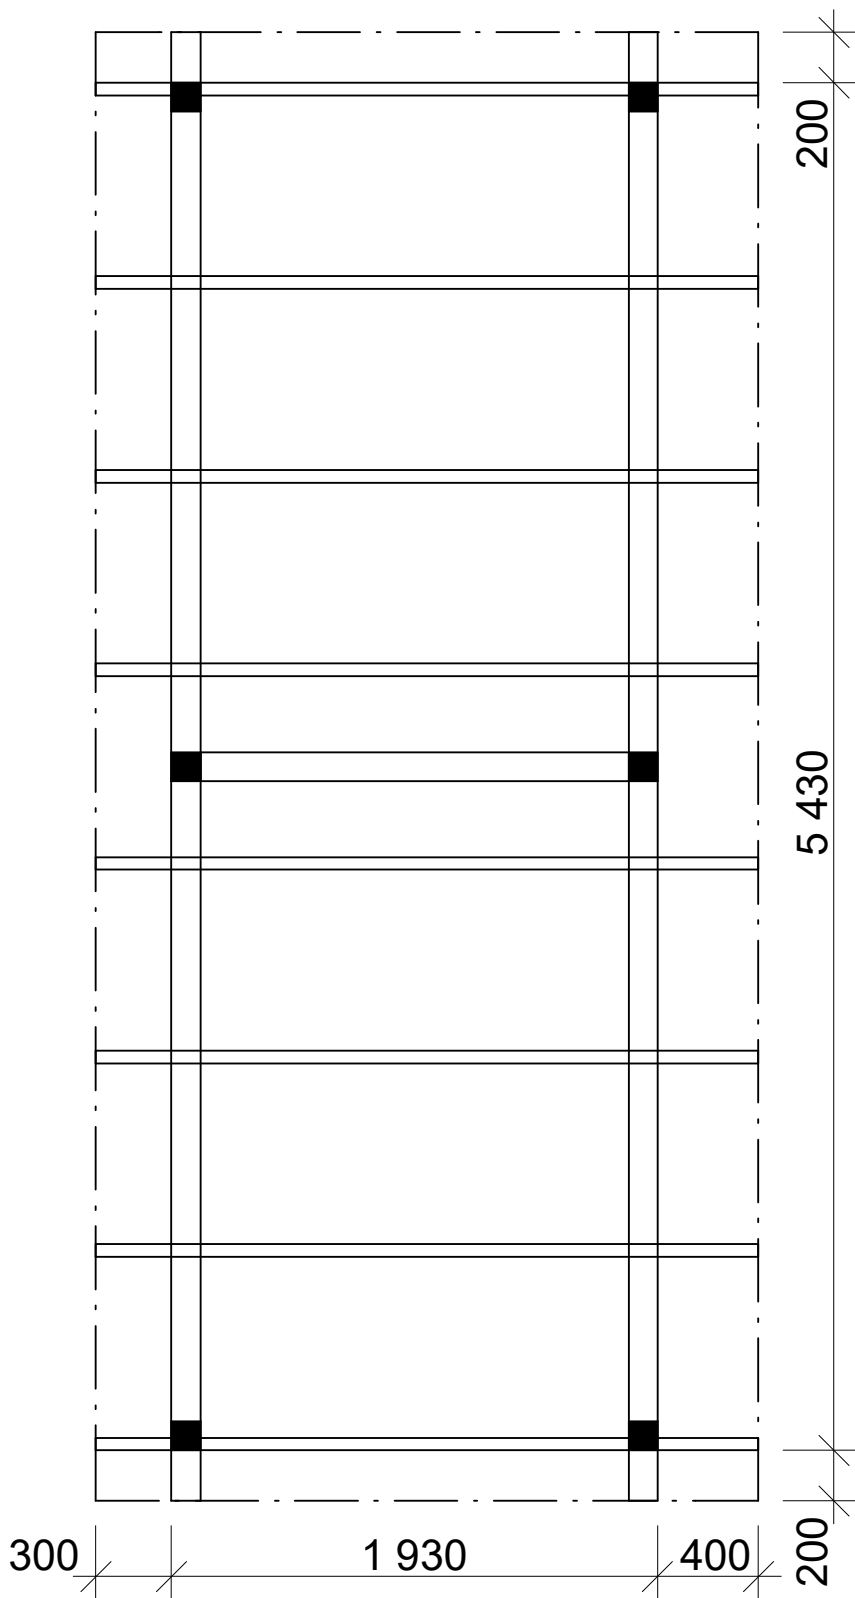

<http://www.deltasvatka.cz/>

Obchodní oddělení: Kozinova 57/2, 102 00 Praha 10

**Dřevník Klasik 1,7x5,2 m
- s čelní zástěnou**

Sklon střechy: cca 9°

Měřítko: 1:30

Výkres: půdorys

DELTA Svratka s.r.o.

Partyzánská 411, 592 02 Svratka

**Dřevník Klasik 1,7x5,2 m
- s čelní zástěnou**

Sklon střechy: cca 9°

Měřítko: 1:35

Výkres: pohledy

DELTA Svratka s.r.o.

Partyzánská 411, 592 02 Svratka

IČ: 150 50 611, DIČ: CZ 150 50 611

e-mail: info@deltasvratka.cz

<http://www.deltasvratka.cz/>

Obchodní oddělení: Kozinova 57/2, 102 00 Praha 10

pohled 1

pohled 2

**Dřevník Klasik 1,7x5,2 m
- s čelní zástěnou**

Sklon střechy: cca 9°

Měřítko: 1:35

Výkres: pohledy

<http://www.deltasvratka.cz/>

Obchodní oddělení: Kozinova 57/2, 102 00 Praha 10

a) Základové patky

**Dřevník Klasik 1,7x5,2 m
- s čelní zástěnou**

Sklon střechy: cca 9°

Měřítko: 1:30

Výkres: půdorys základů