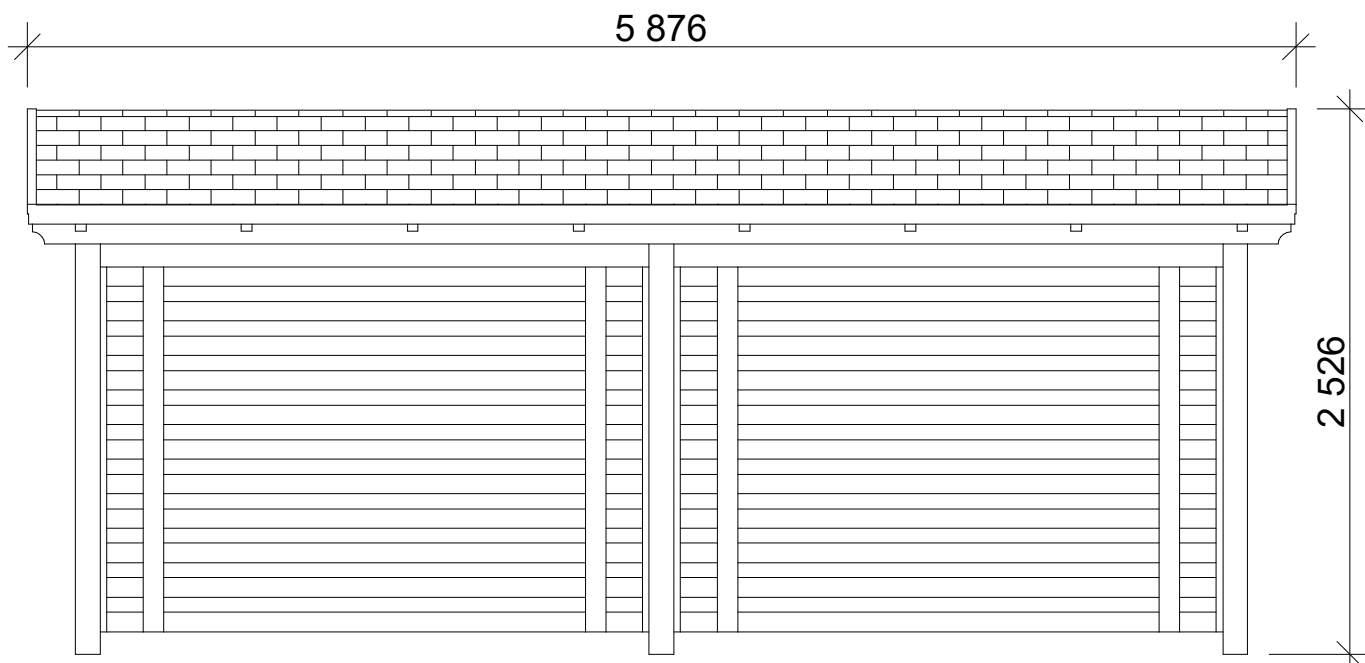

**Dřevník Klasik 1,7x5,2 m
- s čelní zástěnou**

Sklon střechy: cca 9°

Měřítko: 1:35

Výkres: pohledy

DELTA Svratka s.r.o.

Partyzánská 411, 592 02 Svratka

IČ: 150 50 611, DIČ: CZ 150 50 611

e-mail: info@deltasvratka.cz

<http://www.deltasvratka.cz/>

Obchodní oddělení: Kozinova 57/2, 102 00 Praha 10

pohled 3

pohled 4