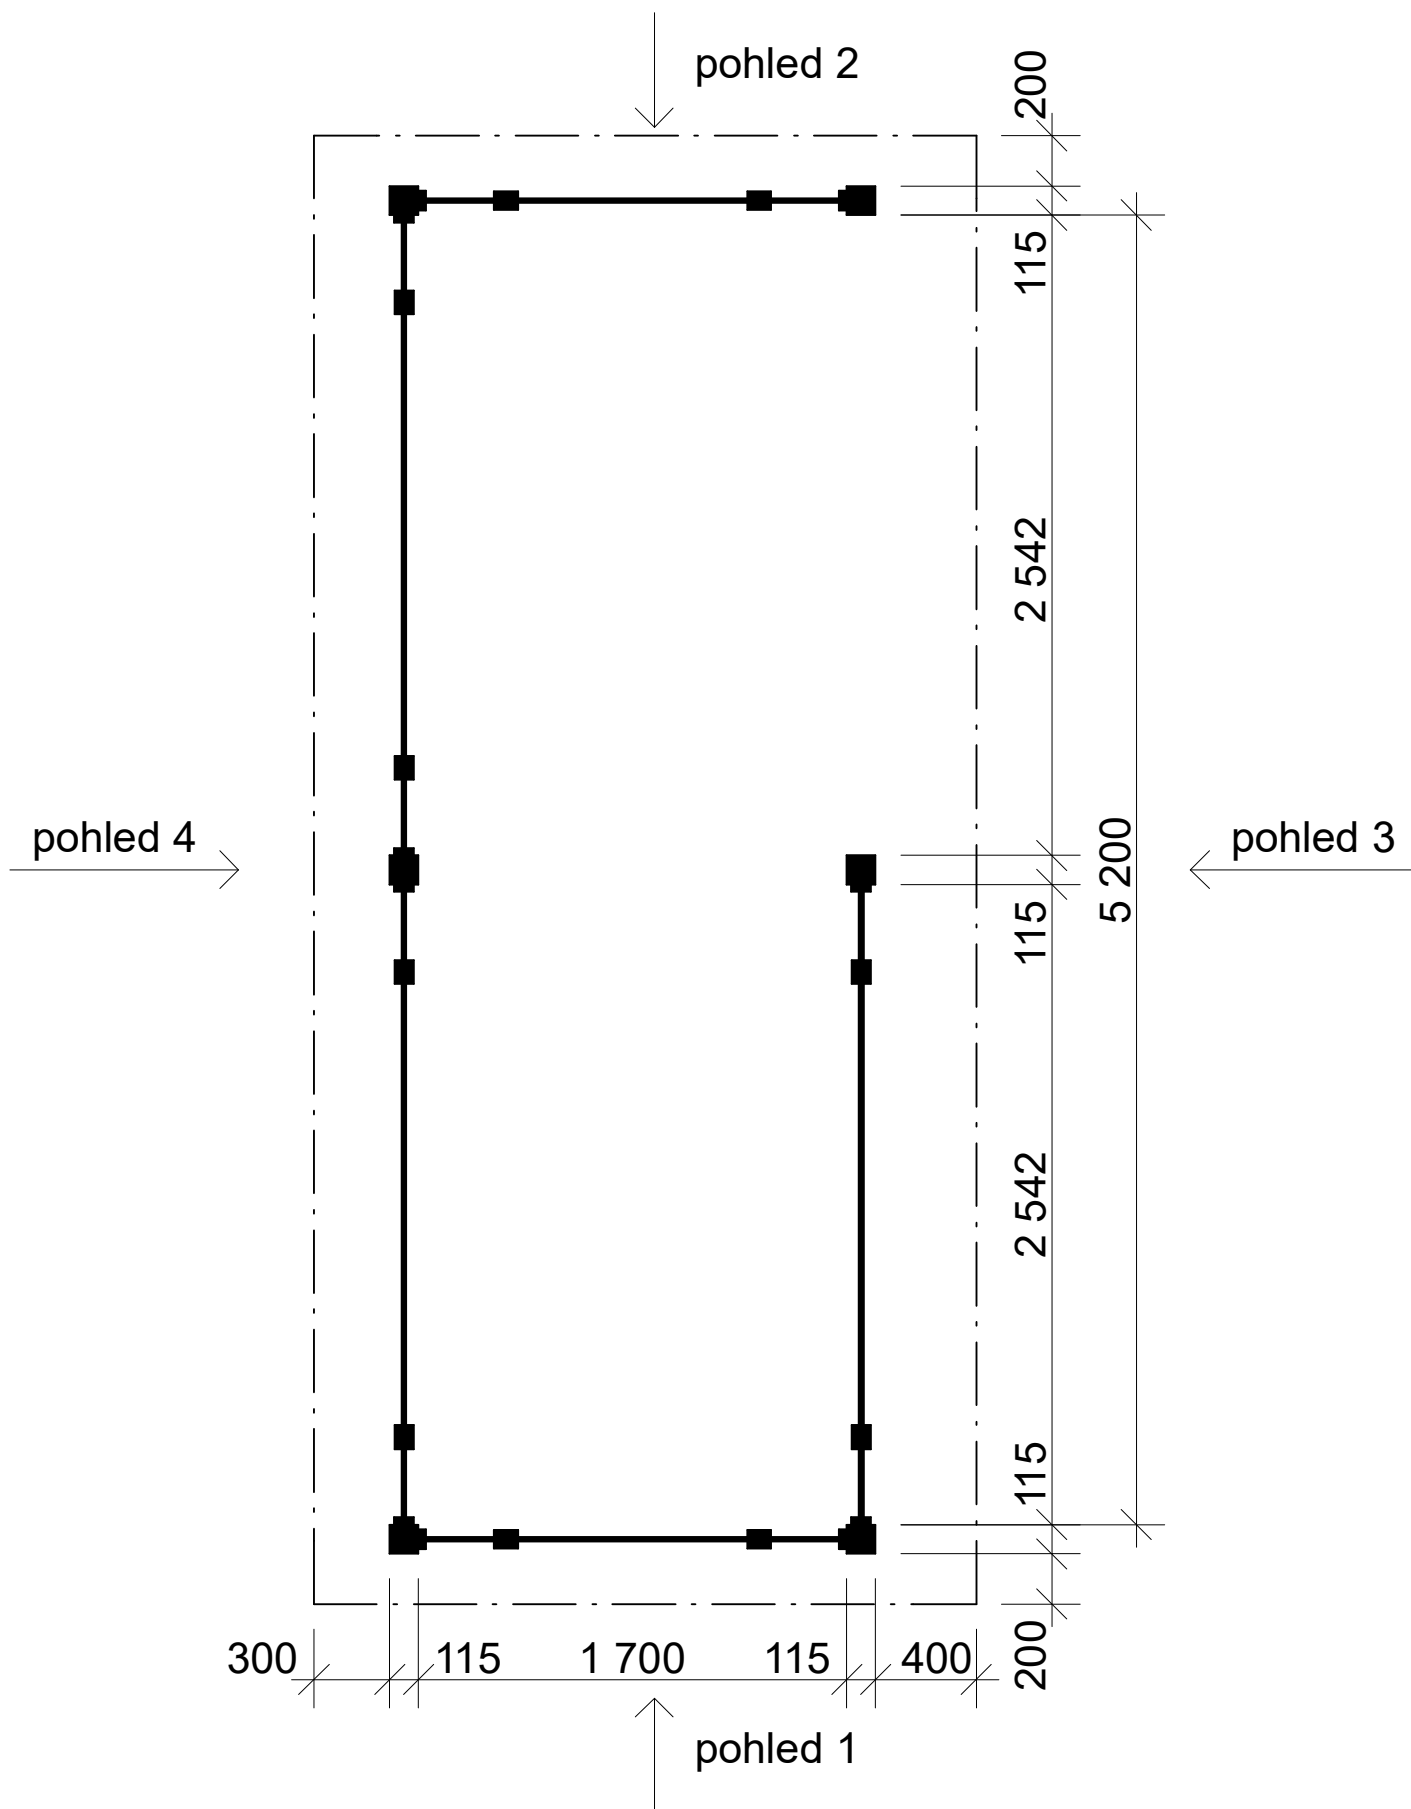

**Dřevník Klasik 1,7x5,2 m
- s čelní zástěnou**

Sklon střechy: cca 9°

Měřítko: 1:30

Výkres: půdorys

DELTA Svratka s.r.o.

Partyzánská 411, 592 02 Svratka

IČ: 150 50 611, DIČ: CZ 150 50 611

e-mail: info@deltasvratka.cz

<http://www.deltasvratka.cz/>

Obchodní oddělení: Kozinova 57/2, 102 00 Praha 10