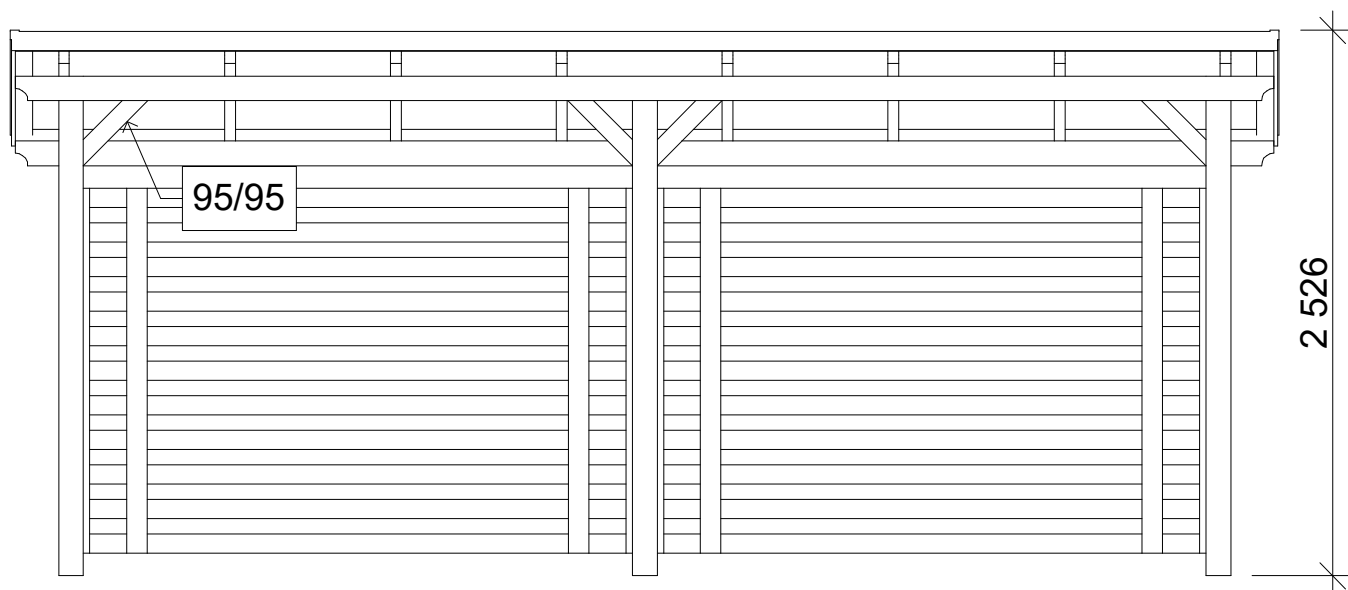

**Dřevník Klasik 1,7x5,2 m
- s čelní zástěnou**

Sklon střechy: cca 9°

Měřítko: 1:35

Výkres: pohledy

DELTA Svratka s.r.o.

Partyzánská 411, 592 02 Svratka

IČ: 150 50 611, DIČ: CZ 150 50 611

e-mail: info@deltasvratka.cz

<http://www.deltasvratka.cz/>

Obchodní oddělení: Kozinova 57/2, 102 00 Praha 10

pohled 3