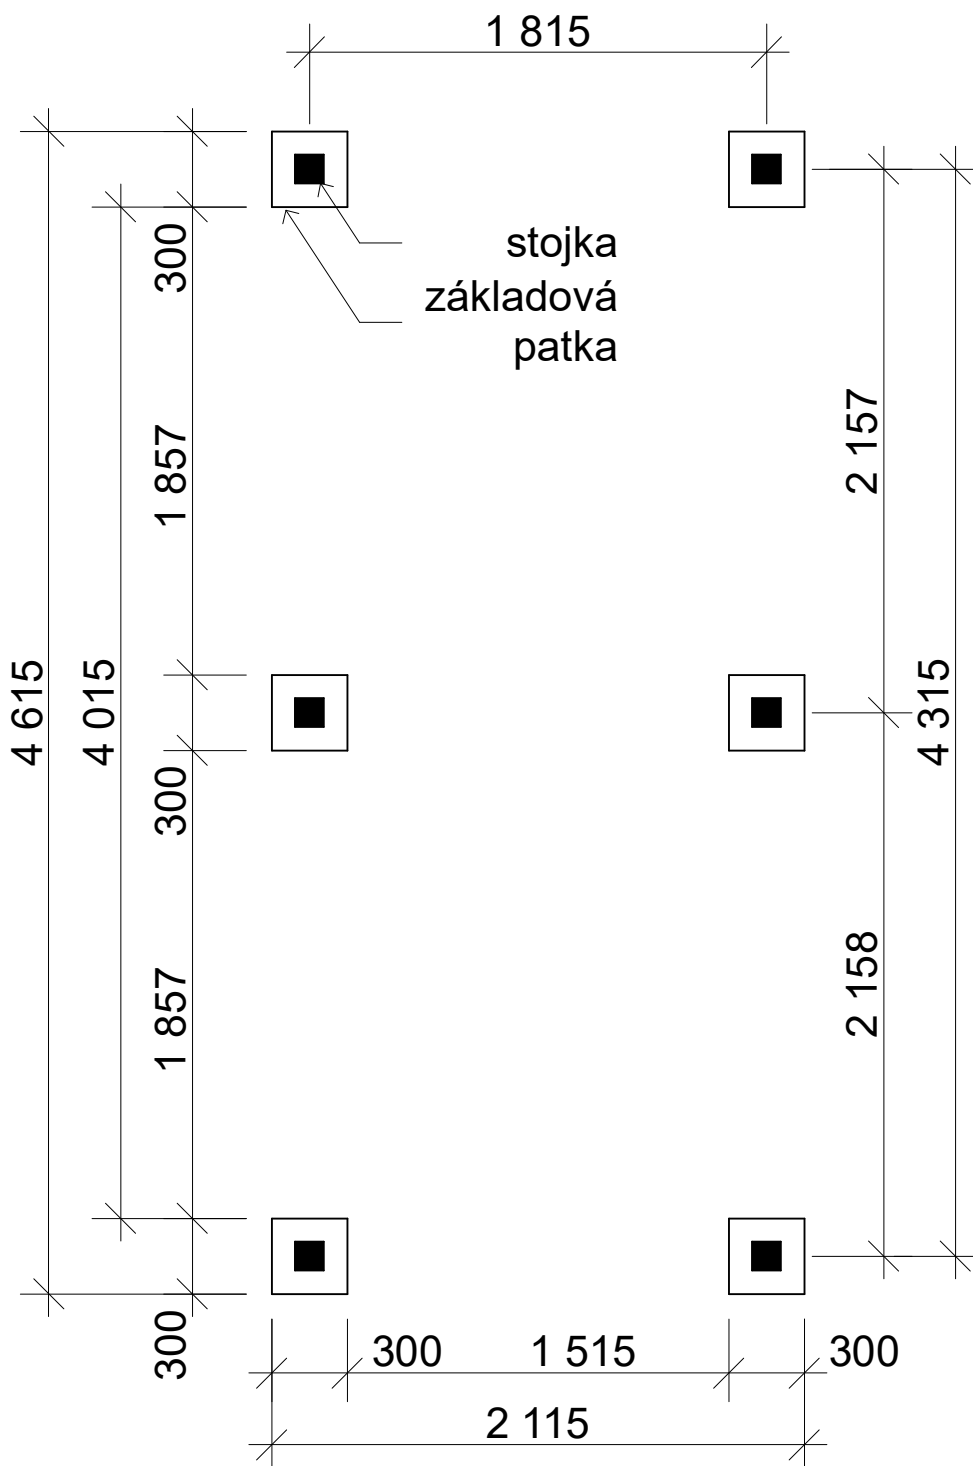

1 700

115

400

pohled 3

pohled 1

**Dřevník Klasik 1,7x4,2 m
- s čelní zástěnou**

Sklon střechy: cca 9°

Měřítko: 1:30

<http://www.deltasvatka.cz/>

Obchodní oddělení: Kozinova 57/2, 102 00 Praha 10

pohled 1

pohled 2

**Dřevník Klasik 1,7x4,2 m
- s čelní zástěnou**

Sklon střechy: cca 9°

Měřítko: 1:30

Výkres: pohledy

**Dřevník Klasik 1,7x4,2 m
- s čelní zástěnou**

Sklon střechy: cca 9°

Měřítko: 1:30

Výkres: půdorys základů

DELTA Svratka s.r.o.

Partyzánská 411, 592 02 Svratka

IČ: 150 50 611, DIČ: CZ 150 50 611

e-mail: info@deltasvratka.cz

<http://www.deltasvratka.cz/>

Obchodní oddělení: Kozinova 57/2, 102 00 Praha 10

a) Základové patky

**Dřevník Klasik 1,7x4,2 m
- s čelní zástěnou**

Sklon střechy: cca 9°

Měřítko: 1:30

Výkres: půdorys základů