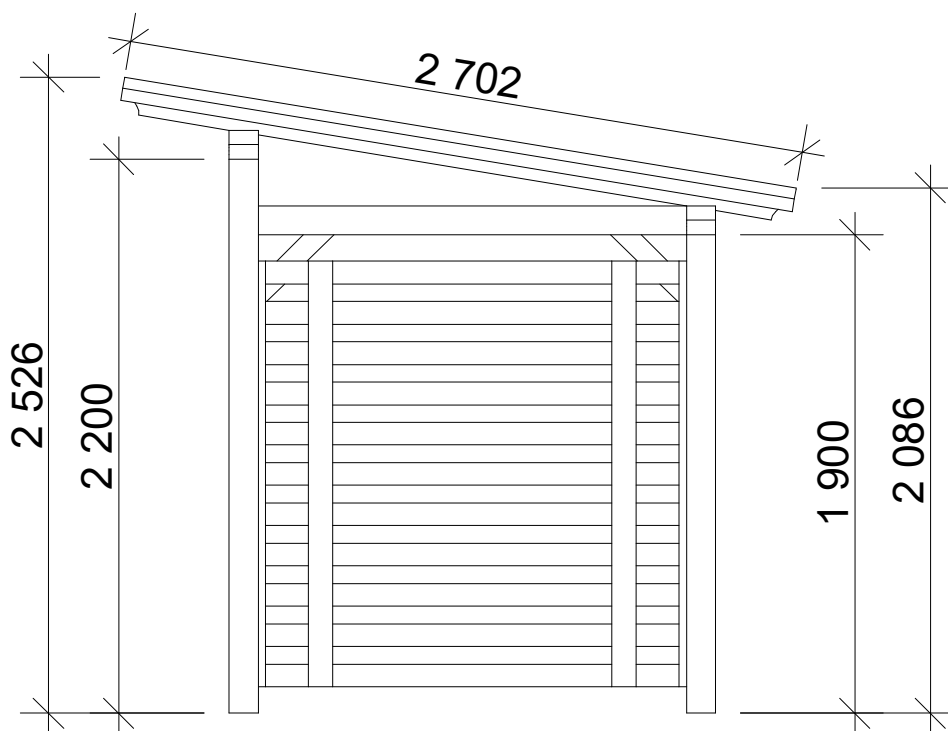

**Dřevník Klasik 1,7x4,2 m
- s čelní zástěnou**

Sklon střechy: cca 9°

Měřítko: 1:30

Výkres: pohledy

DELTA Svatka s.r.o.

Partyzánská 411, 592 02 Svatka

IČ: 150 50 611, DIČ: CZ 150 50 611

e-mail: info@deltasvatka.cz

<http://www.deltasvatka.cz/>

Obchodní oddělení: Kozinova 57/2, 102 00 Praha 10

pohled 1

pohled 2

**Dřevník Klasik 1,7x4,2 m
- s čelní zástěnou**

Sklon střechy: cca 9°

Měřítko: 1:30

Výkres: pohledy