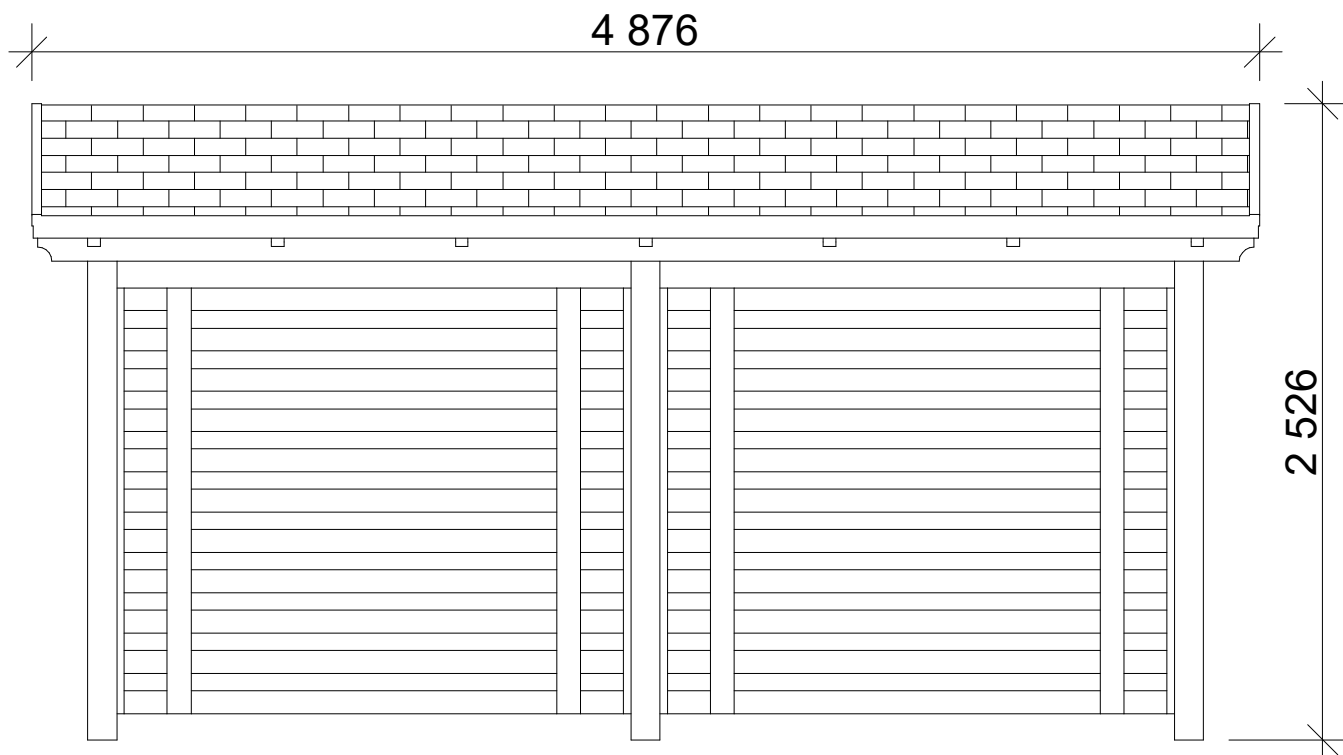

**Dřevník Klasik 1,7x4,2 m
- s čelní zástěnou**

Sklon střechy: cca 9°

Měřítko: 1:30

Výkres: pohledy

DELTA Svratka s.r.o.

Partyzánská 411, 592 02 Svratka

IČ: 150 50 611, DIČ: CZ 150 50 611

e-mail: info@deltasvratka.cz

<http://www.deltasvratka.cz/>

Obchodní oddělení: Kozinova 57/2, 102 00 Praha 10

pohled 3

pohled 4