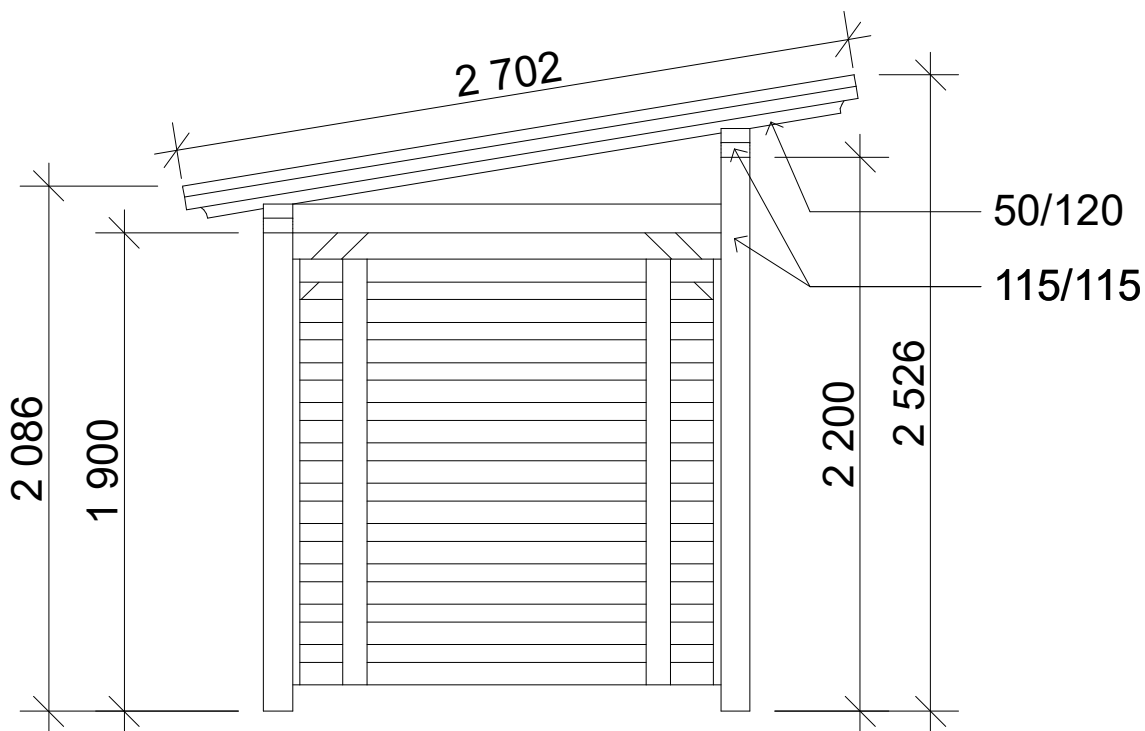

**Dřevník Klasik 1,7x4,2 m
- s čelní zástěnou**

Sklon střechy: cca 9°

Měřítko: 1:30

Výkres: pohledy

DELTA Svatka s.r.o.

Partyzánská 411, 592 02 Svatka

IČ: 150 50 611, DIČ: CZ 150 50 611

e-mail: info@deltasvatka.cz

<http://www.deltasvatka.cz/>

Obchodní oddělení: Kozinova 57/2, 102 00 Praha 10

pohled 1

pohled 2

**Dřevník Klasik 1,7x4,2 m
- s čelní zástěnou**

Sklon střechy: cca 9°

Měřítko: 1:30

Výkres: pohledy