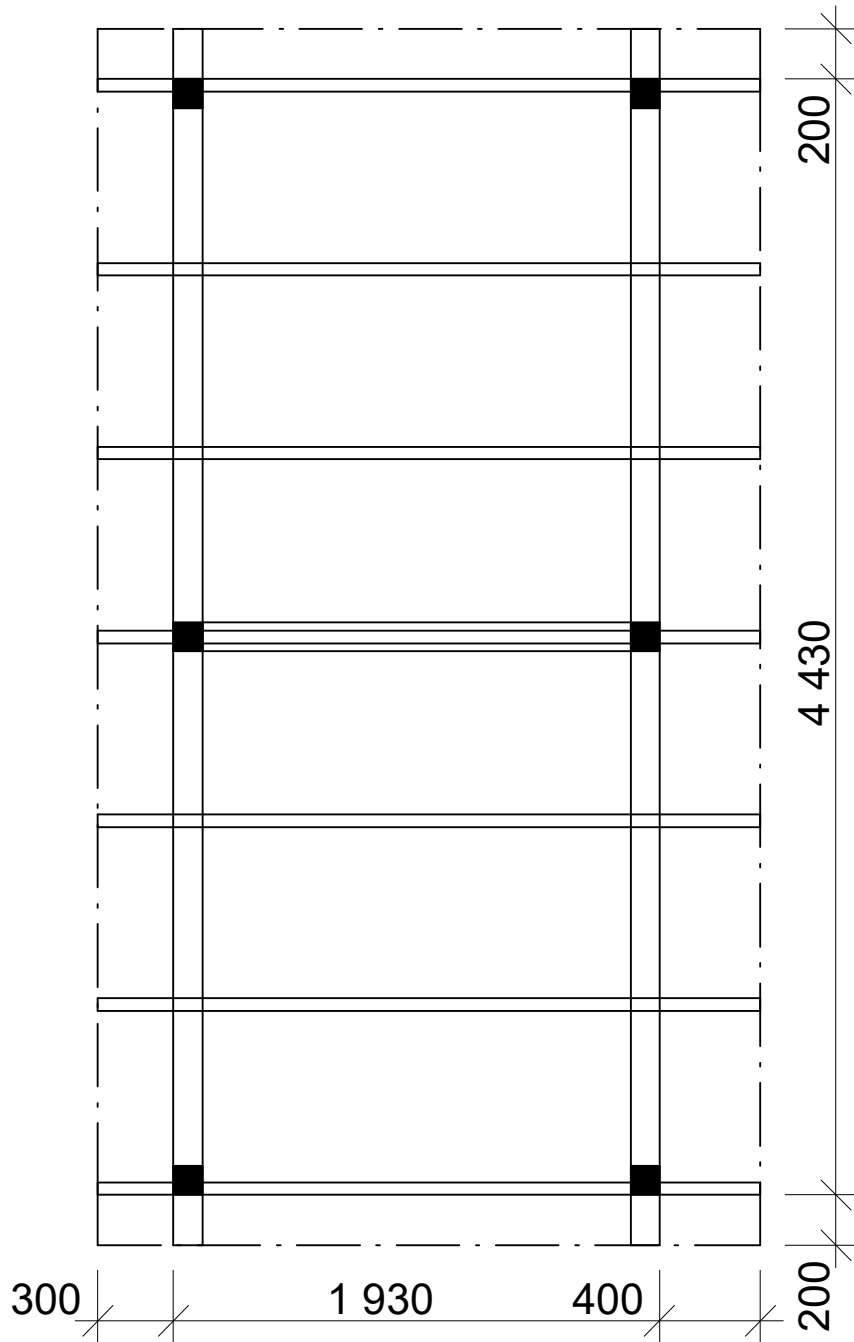

**Dřevník Klasik 1,7x4,2 m
- s čelní zástěnou**

Sklon střechy: cca 9°

Měřítko: 1:30

Výkres: půdorys

DELTA Svratka s.r.o.

Partyzánská 411, 592 02 Svratka
IČ: 150 50 611, DIČ: CZ 150 50 611

e-mail: info@deltasvratka.cz

<http://www.deltasvratka.cz/>

Obchodní oddělení: Kozinova 57/2, 102 00 Praha 10