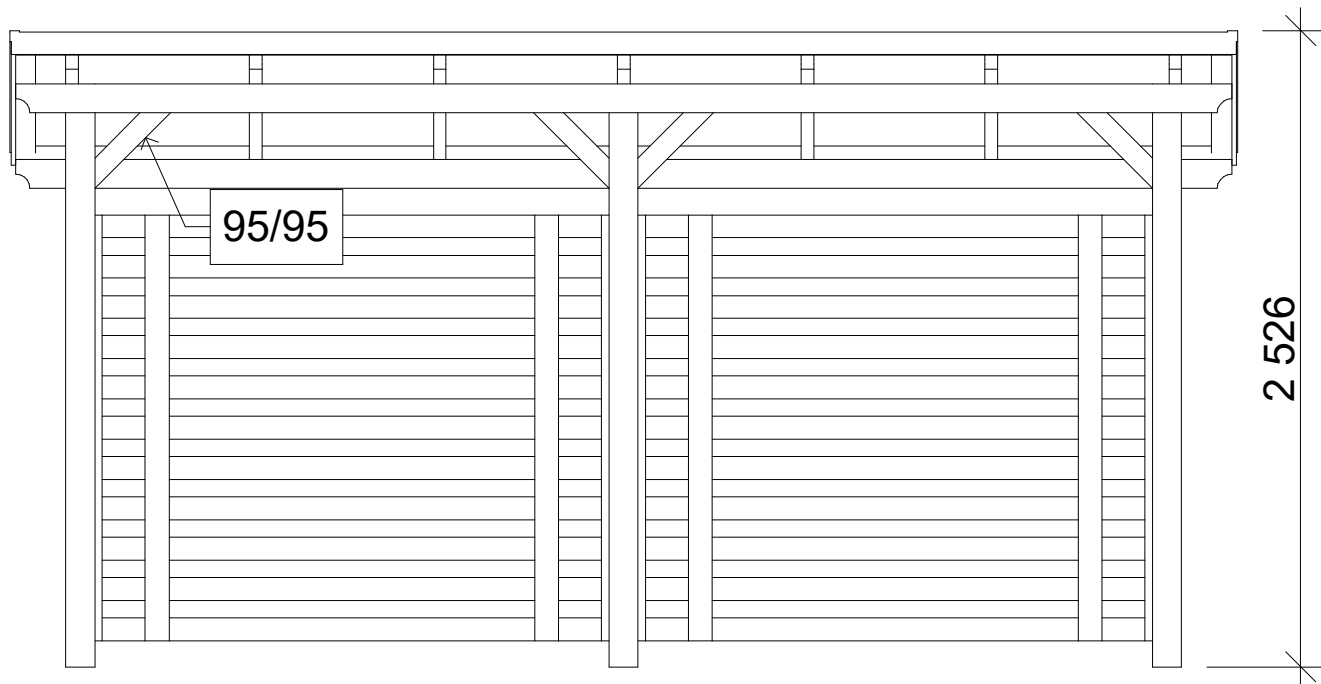

**Dřevník Klasik 1,7x4,2 m
- s čelní zástěnou**

Sklon střechy: cca 9°

Měřítko: 1:30

Výkres: pohledy

DELTA Svratka s.r.o.

Partyzánská 411, 592 02 Svratka

IČ: 150 50 611, DIČ: CZ 150 50 611

e-mail: info@deltasvratka.cz

<http://www.deltasvratka.cz/>

Obchodní oddělení: Kozinova 57/2, 102 00 Praha 10

pohled 3