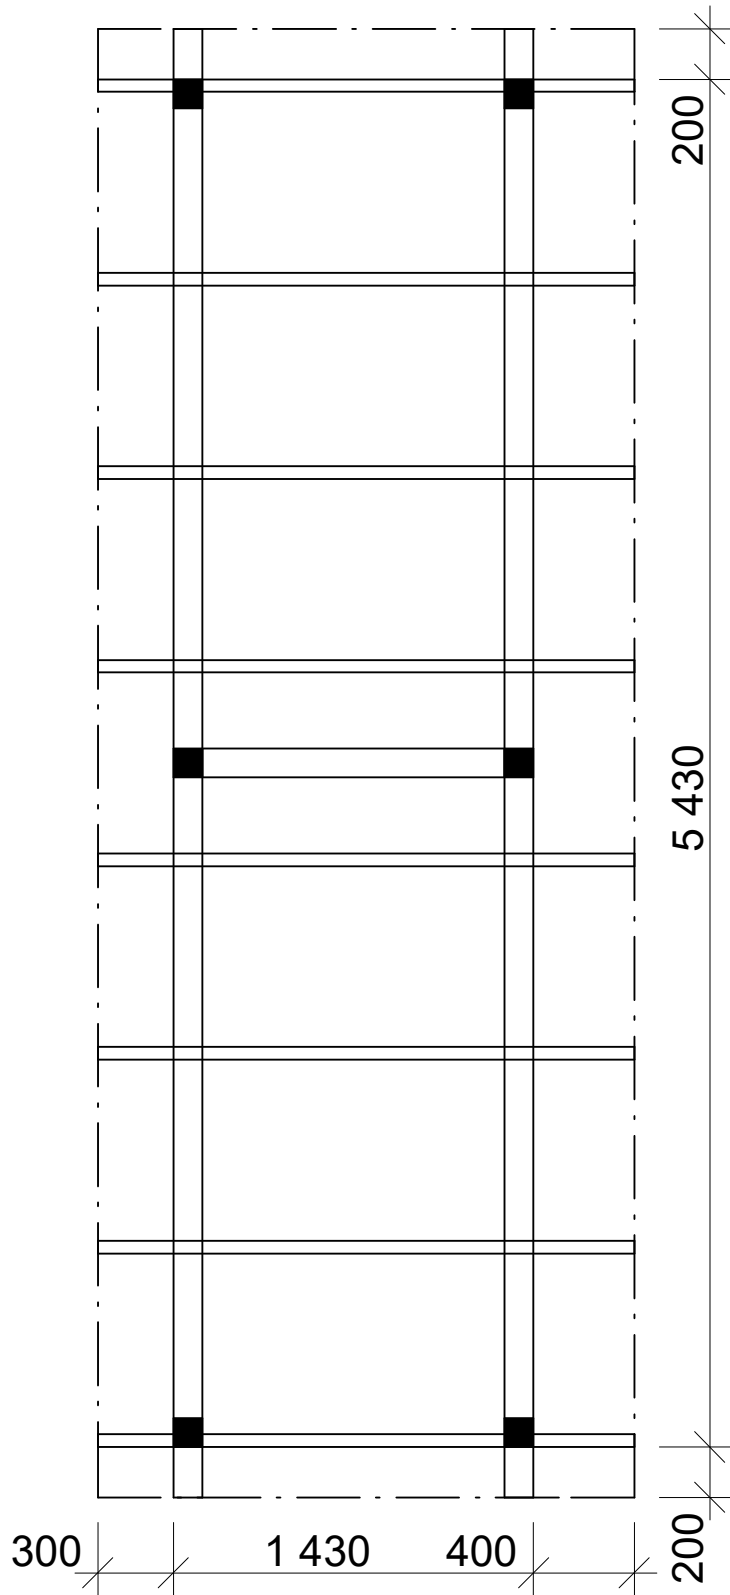

<http://www.deltasvatka.cz/>

Obchodní oddělení: Kozinova 57/2, 102 00 Praha 10

**Dřevník Klasik 1,2x5,2 m  
- s čelní zástěnou**

Sklon střechy: cca 12°

Měřítko: 1:30

Výkres: půdorys

**DELTA Svratka s.r.o.**

**Dřevník Klasik 1,2x5,2 m  
- s čelní zástěnou**

Sklon střechy: cca 12°

Měřítko: 1:30

Výkres: půdorys

**DELTA Svratka s.r.o.**

Partyzánská 411, 592 02 Svratka

IČ: 150 50 611, DIČ: CZ 150 50 611

e-mail: [info@deltasvratka.cz](mailto:info@deltasvratka.cz)

<http://www.deltasvratka.cz/>

Obchodní oddělení: Kozinova 57/2, 102 00 Praha 10

**Dřevník Klasik 1,2x5,2 m  
- s čelní zástěnou**

Sklon střechy: cca 12°

Měřítko: 1:35

Výkres: pohledy

**DELTA Svratka s.r.o.**

pohled 1

pohled 2

**Dřevník Klasik 1,2x5,2 m  
- s čelní zástěnou**

Sklon střechy: cca 12°

Měřítko: 1:35

Výkres: pohledy

**DELTA Svratka s.r.o.**

Partyzánská 411, 592 02 Svratka