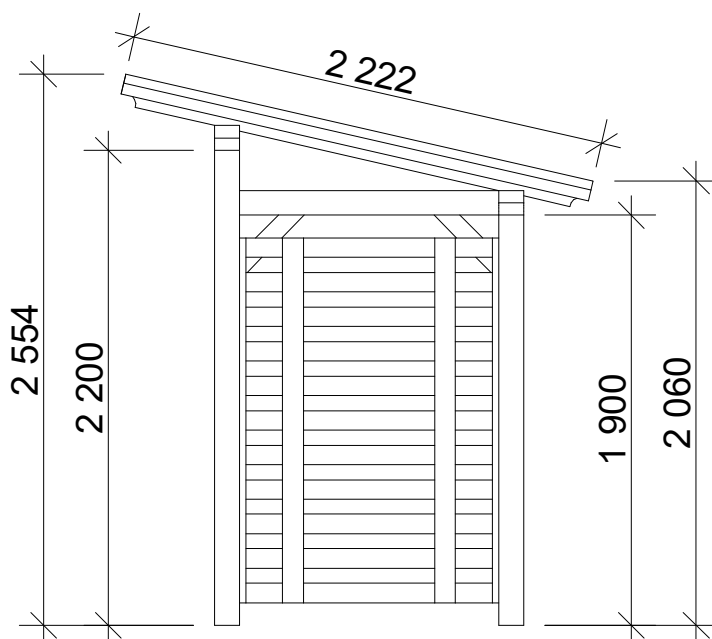

<http://www.deltasvatka.cz/>

Obchodní oddělení: Kozinova 57/2, 102 00 Praha 10

**Dřevník Klasik 1,2x5,2 m  
- s čelní zástěnou**

Sklon střechy: cca 12°

Měřítko: 1:30

Výkres: půdorys

**DELTA Svratka s.r.o.**

<http://www.deltasvratka.cz/>

Obchodní oddělení: Kozinova 57/2, 102 00 Praha 10

**Dřevník Klasik 1,2x5,2 m  
- s čelní zástěnou**

Sklon střechy: cca 12°

Měřítko: 1:35

Výkres: pohledy

**DELTA Svratka s.r.o.**

pohled 1

pohled 2

**Dřevník Klasik 1,2x5,2 m  
- s čelní zástěnou**

Sklon střechy: cca 12°

Měřítko: 1:35

Výkres: pohledy

**DELTA Svratka s.r.o.**

Partyzánská 411, 592 02 Svratka