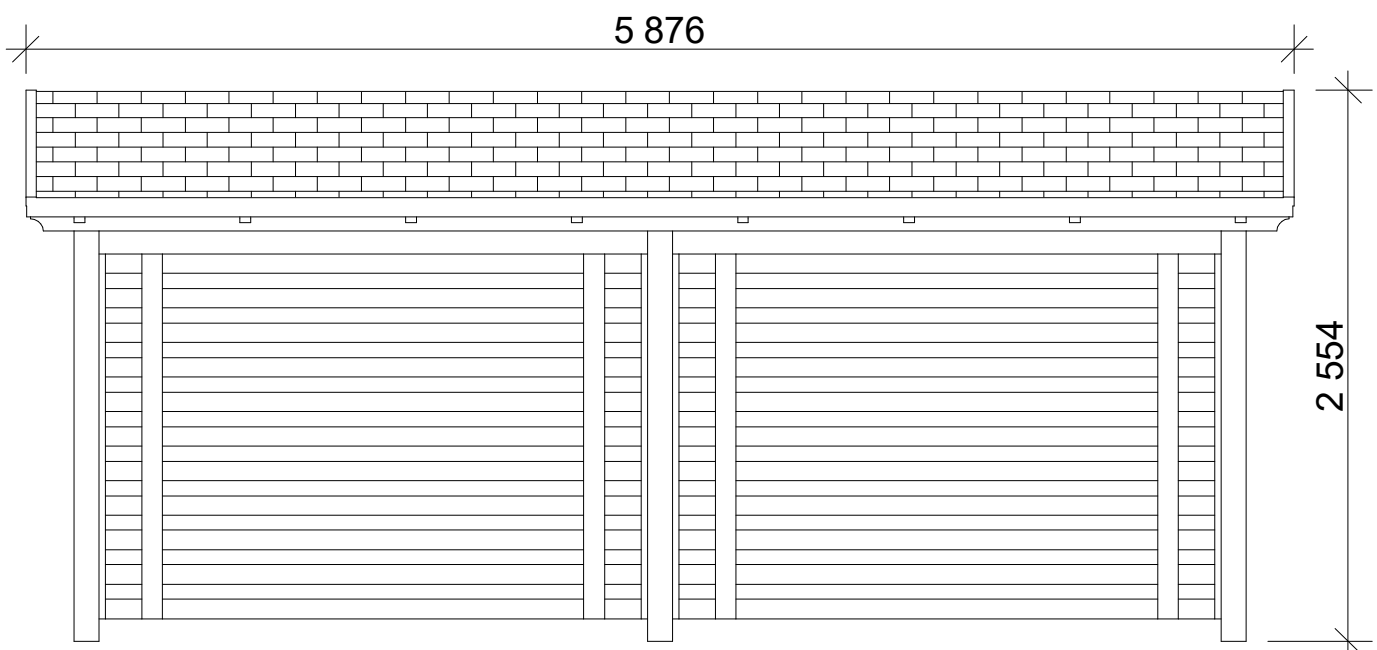

**Dřevník Klasik 1,2x5,2 m
- s čelní zástěnou**

Sklon střechy: cca 12°

Měřítko: 1:35

Výkres: pohledy

DELTA Svratka s.r.o.

Partyzánská 411, 592 02 Svratka

IČ: 150 50 611, DIČ: CZ 150 50 611

e-mail: info@deltasvratka.cz

<http://www.deltasvratka.cz/>

Obchodní oddělení: Kozinova 57/2, 102 00 Praha 10

pohled 3

pohled 4