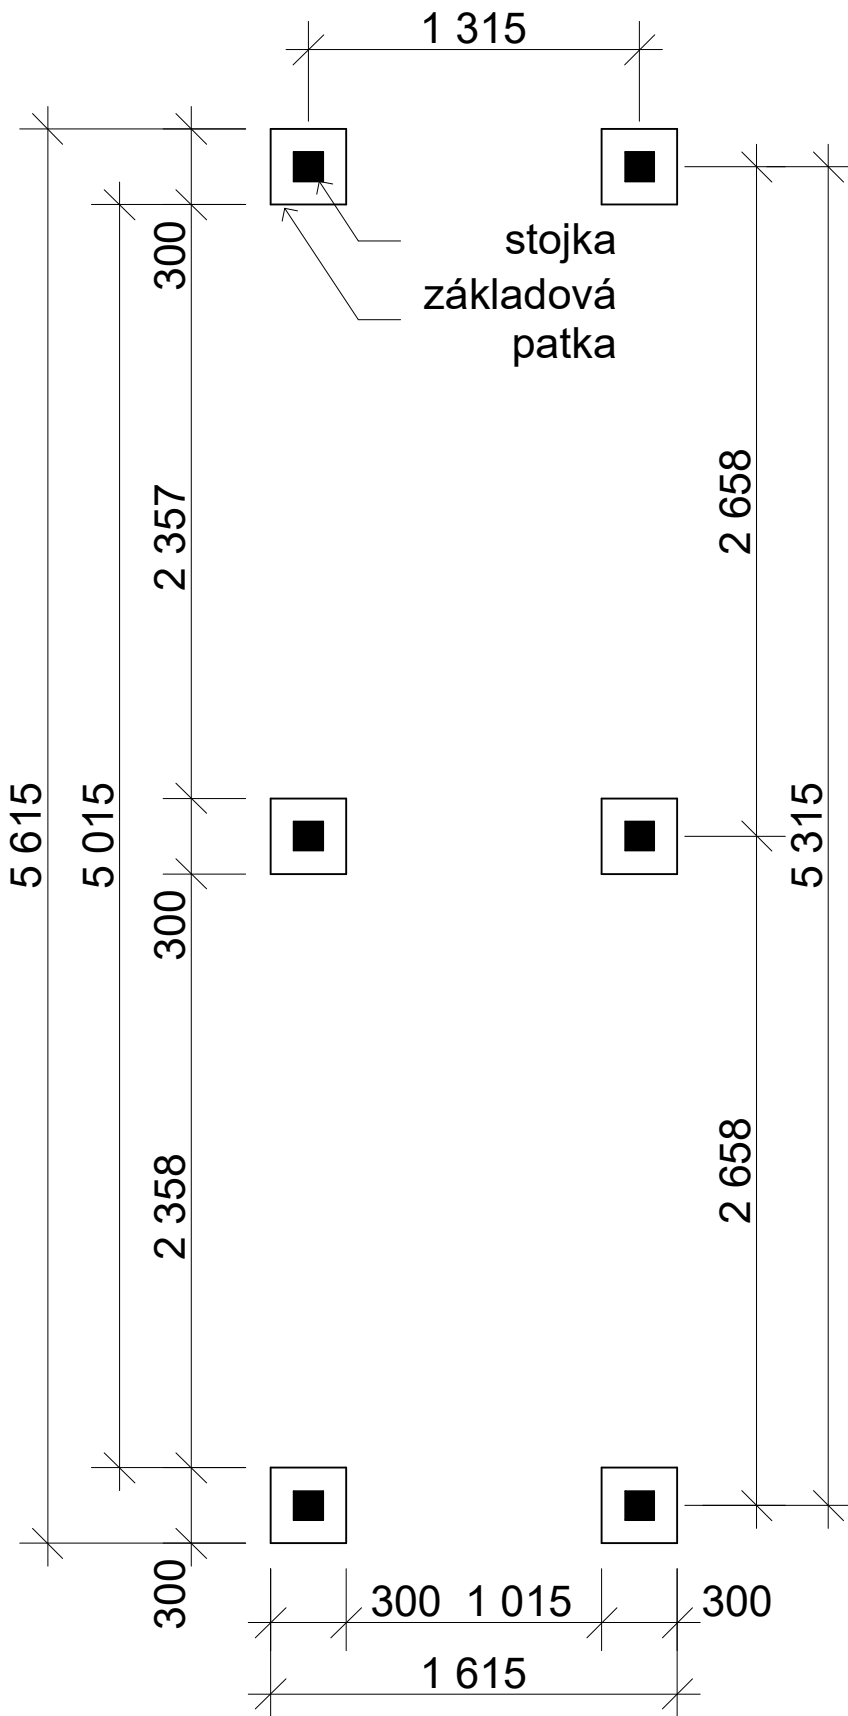

<http://www.deltasvatka.cz/>

Obchodní oddělení: Kozinova 57/2, 102 00 Praha 10

**Dřevník Klasik 1,2x5,2 m  
- s čelní zástěnou**

Sklon střechy: cca 12°

Měřítko: 1:30

Výkres: půdorys

**DELTA Svratka s.r.o.**

<http://www.deltasvratka.cz/>

Obchodní oddělení: Kozinova 57/2, 102 00 Praha 10

**Dřevník Klasik 1,2x5,2 m  
- s čelní zástěnou**

Sklon střechy: cca 12°

Měřítko: 1:35

Výkres: pohledy

**DELTA Svratka s.r.o.**

pohled 1

pohled 2

**Dřevník Klasik 1,2x5,2 m  
- s čelní zástěnou**

Sklon střechy: cca 12°

Měřítko: 1:35

Výkres: pohledy

**DELTA Svratka s.r.o.**

Partyzánská 411, 592 02 Svratka

<http://www.deltasvratka.cz/>

Obchodní oddělení: Kozinova 57/2, 102 00 Praha 10

**a) Základové patky**

**Dřevník Klasik 1,2x5,2 m  
- s čelní zástěnou**

Sklon střechy: cca 12°

Měřítko: 1:30

Výkres: půdorys základů