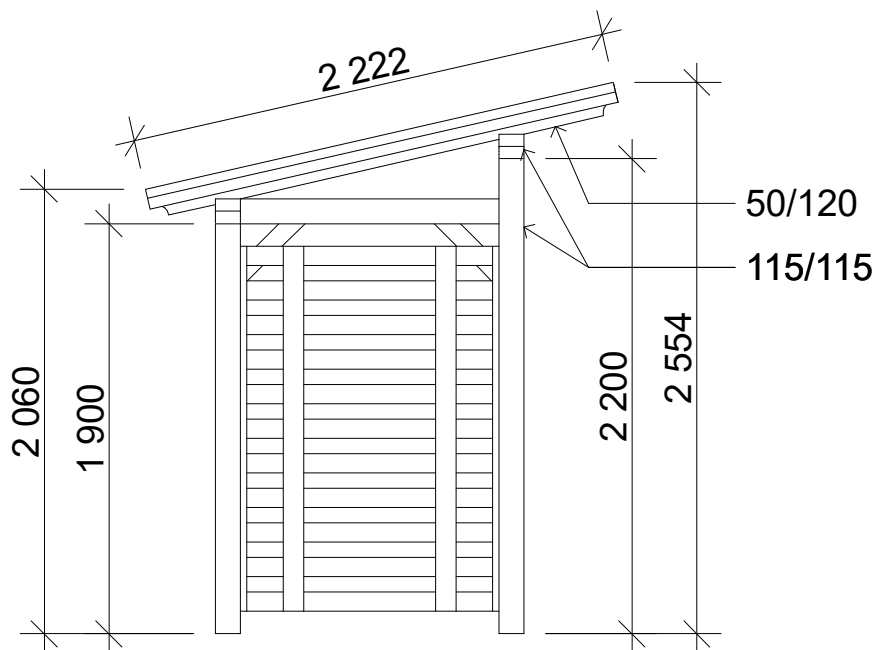

<http://www.deltasvratka.cz/>

Obchodní oddělení: Kozinova 57/2, 102 00 Praha 10

**Dřevník Klasik 1,2x5,2 m  
- s čelní zástěnou**

Sklon střechy: cca 12°

Měřítko: 1:35

Výkres: pohledy

**DELTA Svratka s.r.o.**

pohled 1

pohled 2

**Dřevník Klasik 1,2x5,2 m  
- s čelní zástěnou**

Sklon střechy: cca 12°

Měřítko: 1:35

Výkres: pohledy

**DELTA Svratka s.r.o.**

Partyzánská 411, 592 02 Svratka