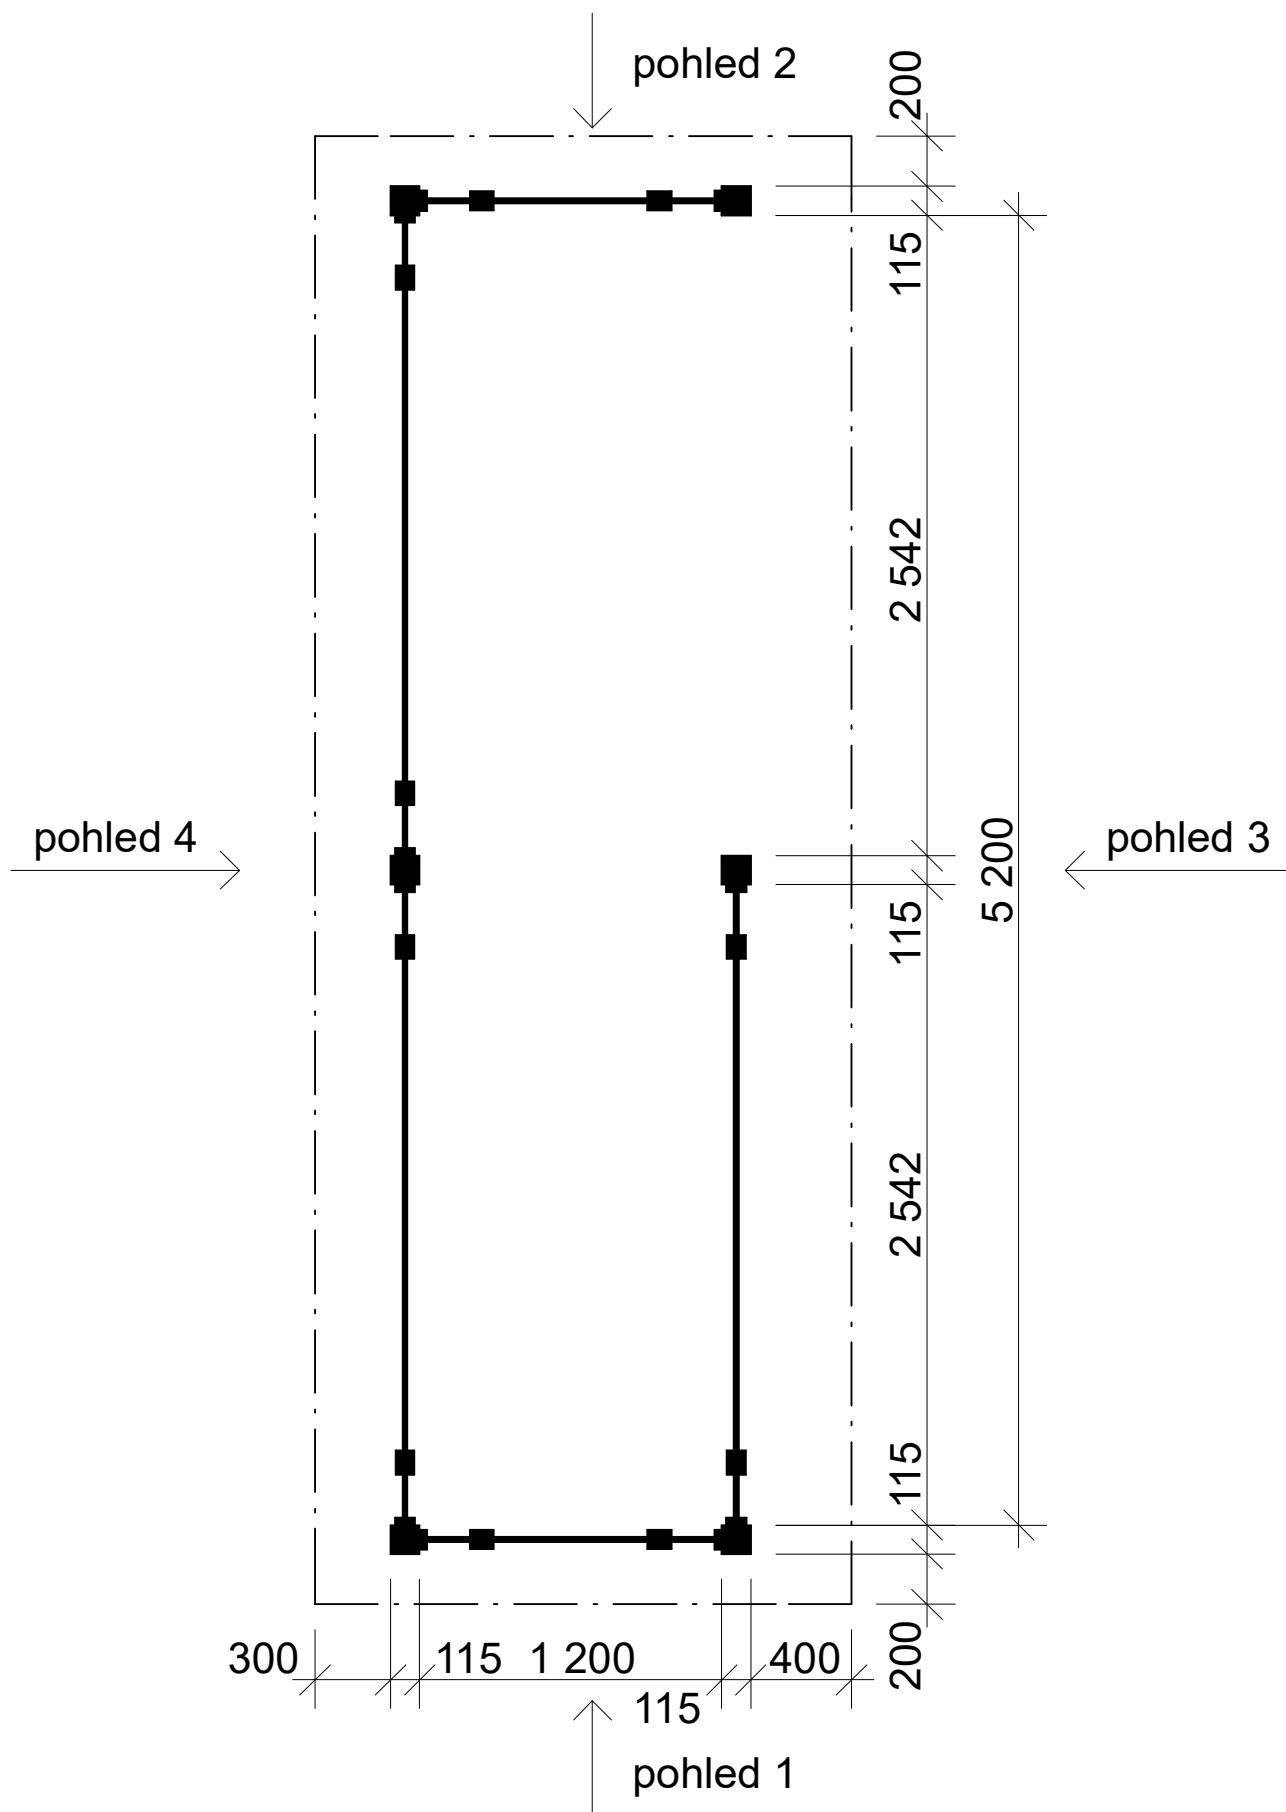

**Dřevník Klasik 1,2x5,2 m
- s čelní zástěnou**

Sklon střechy: cca 12°

Měřítko: 1:30

Výkres: půdorys

DELTA Svratka s.r.o.

Partyzánská 411, 592 02 Svratka

IČ: 150 50 611, DIČ: CZ 150 50 611

e-mail: info@deltasvratka.cz

<http://www.deltasvratka.cz/>

Obchodní oddělení: Kozinova 57/2, 102 00 Praha 10