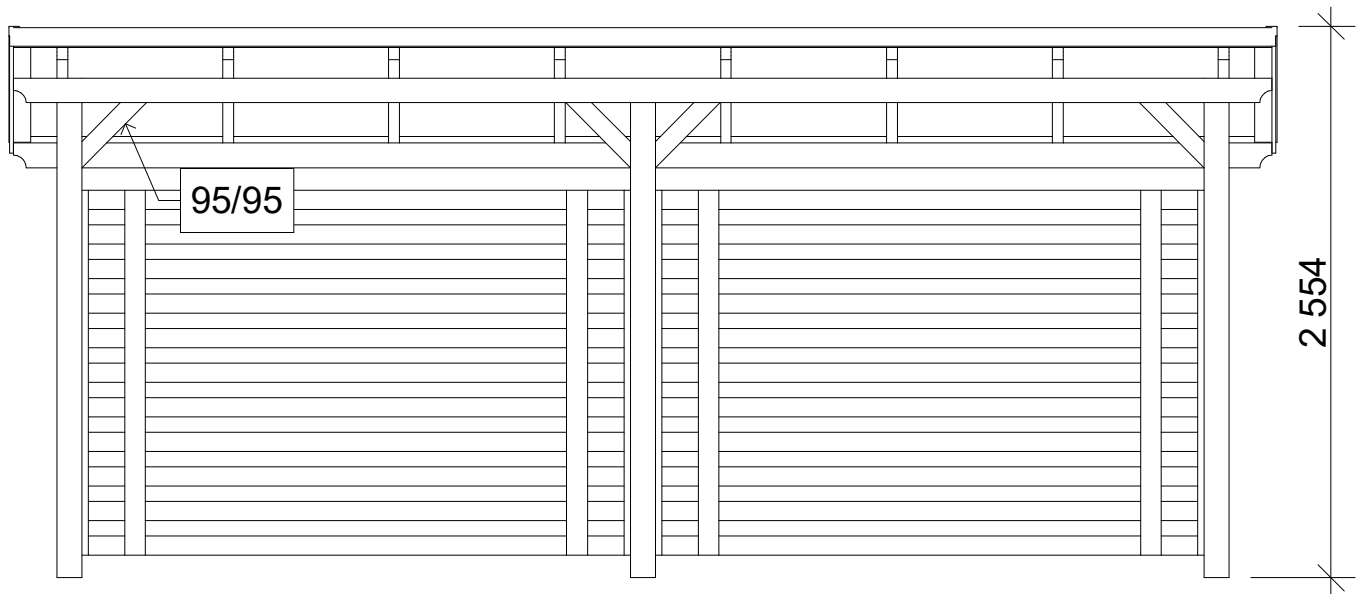

**Dřevník Klasik 1,2x5,2 m
- s čelní zástěnou**

Sklon střechy: cca 12°

Měřítko: 1:35

Výkres: pohledy

DELTA Svratka s.r.o.

Partyzánská 411, 592 02 Svratka

IČ: 150 50 611, DIČ: CZ 150 50 611

e-mail: info@deltasvratka.cz

<http://www.deltasvratka.cz/>

Obchodní oddělení: Kozinova 57/2, 102 00 Praha 10

pohled 3