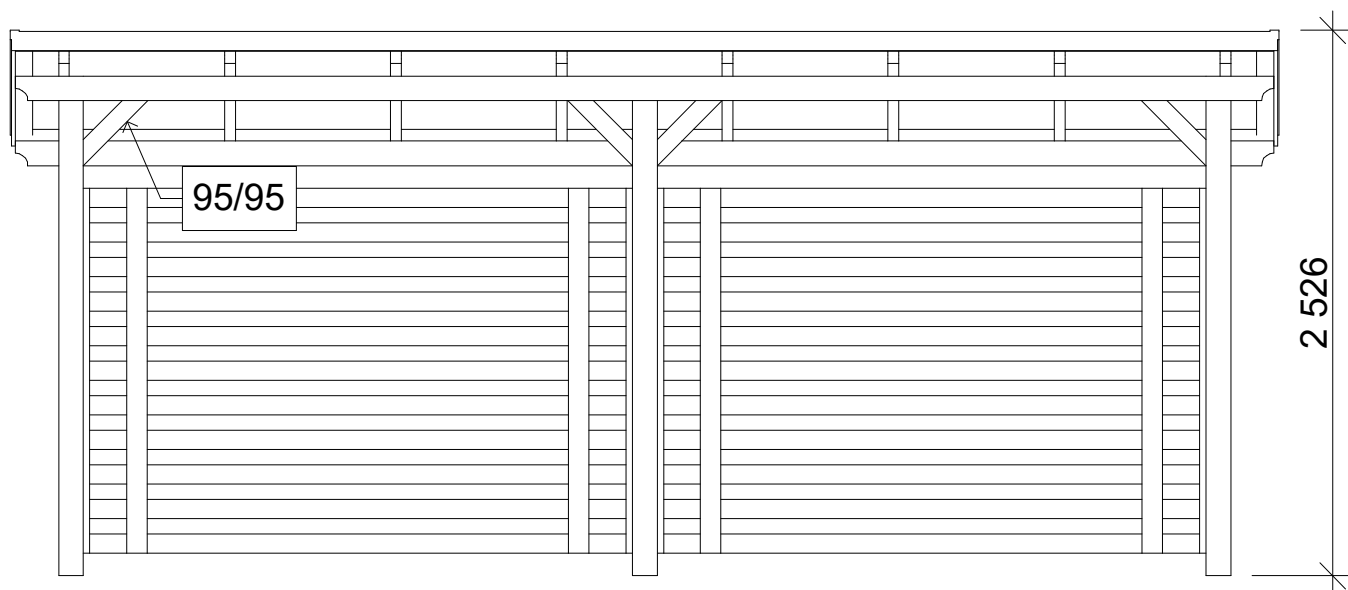

Dřevník Klasik 1,7x5,2 m

Sklon střechy: cca 9°

Měřítko: 1:35

Výkres: pohledy

DELTA Svratka s.r.o.

Partyzánská 411, 592 02 Svratka

IČ: 150 50 611, DIČ: CZ 150 50 611

e-mail: info@deltasvratka.cz

<http://www.deltasvratka.cz/>

Obchodní oddělení: Kozinova 57/2, 102 00 Praha 10

pohled 3