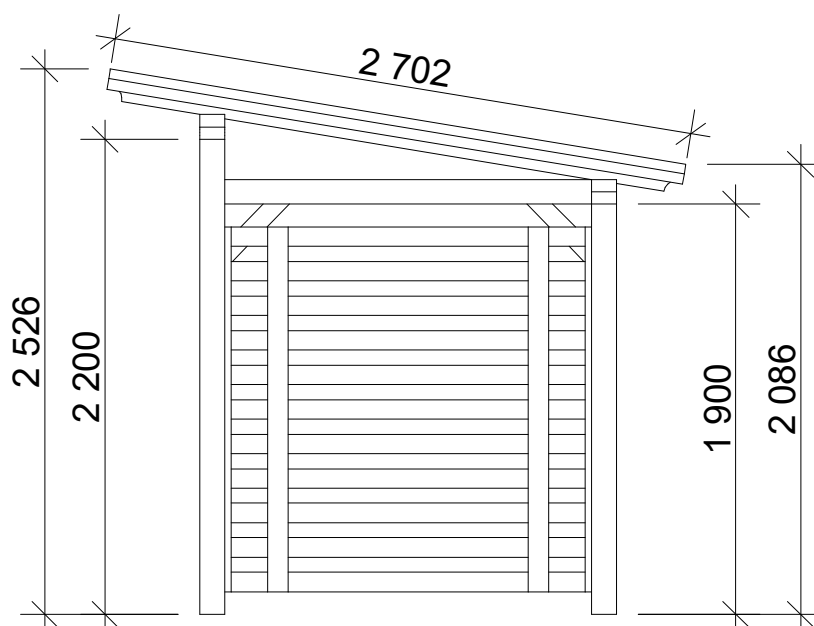

Dřevník Klasik 1,7x5,2 m

Sklon střechy: cca 9°

Měřítko: 1:35

Výkres: pohledy

DELTA Svratka s.r.o.

Partyzánská 411, 592 02 Svratka

IČ: 150 50 611, DIČ: CZ 150 50 611

e-mail: info@deltasvratka.cz

<http://www.deltasvratka.cz/>

Obchodní oddělení: Kozinova 57/2, 102 00 Praha 10

pohled 1

pohled 2