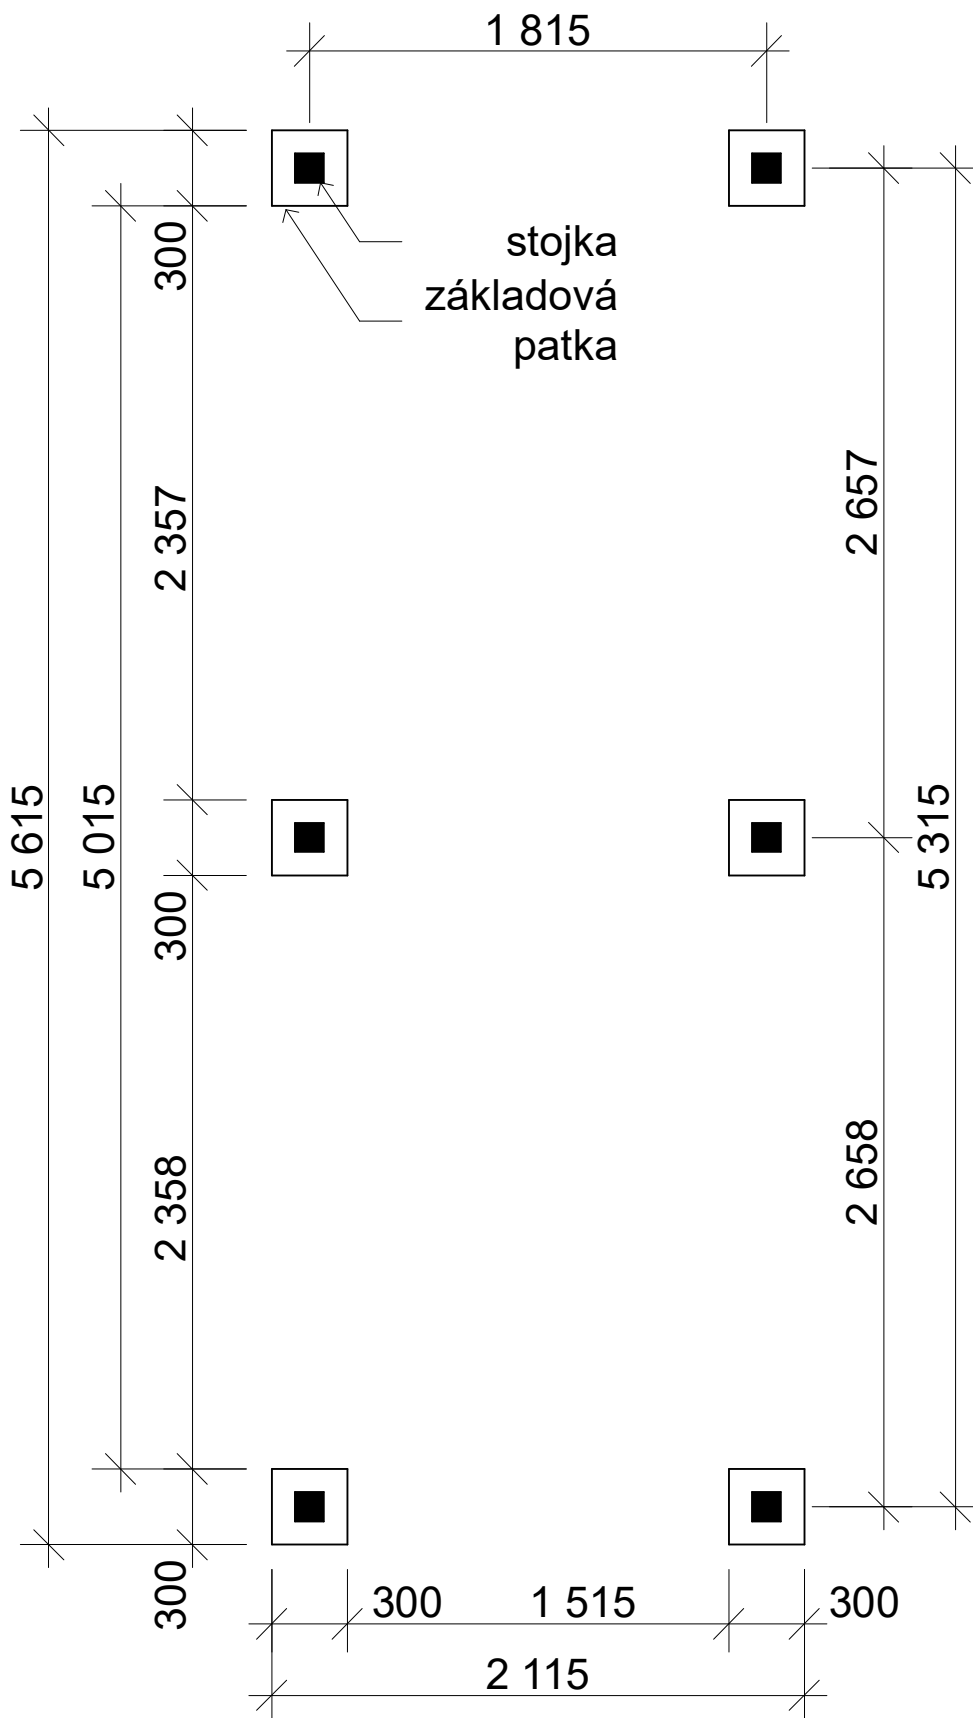

Dřevník Klasik 1,7x5,2 m

Sklon střechy: cca 9°

Měřítko: 1:30

Výkres: půdorys základů

DELTA Svratka s.r.o.

Partyzánská 411, 592 02 Svratka

IČ: 150 50 611, DIČ: CZ 150 50 611

e-mail: info@deltasvratka.cz

<http://www.deltasvratka.cz/>

Obchodní oddělení: Kozinova 57/2, 102 00 Praha 10

a) Základové patky