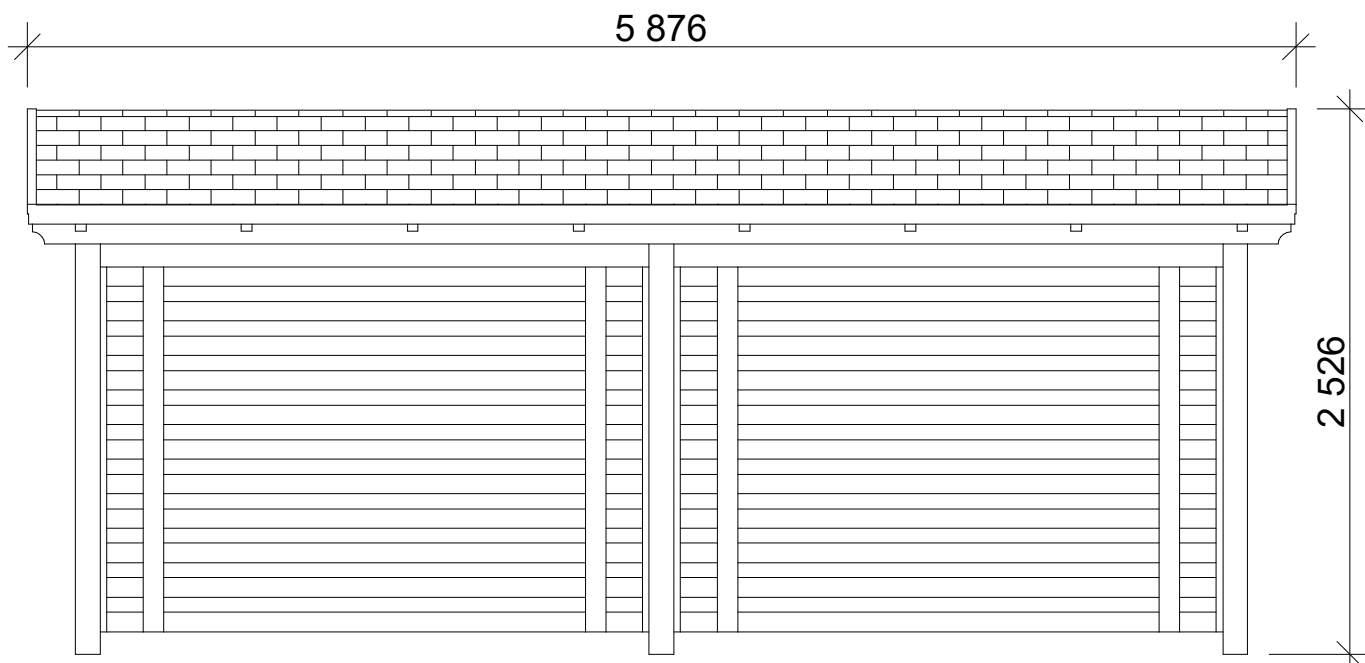

Dřevník Klasik 1,7x5,2 m

Sklon střechy: cca 9°

Měřítko: 1:35

Výkres: pohledy

DELTA Svratka s.r.o.

Partyzánská 411, 592 02 Svratka

IČ: 150 50 611, DIČ: CZ 150 50 611

e-mail: info@deltasvratka.cz

<http://www.deltasvratka.cz/>

Obchodní oddělení: Kozinova 57/2, 102 00 Praha 10

pohled 3

pohled 4