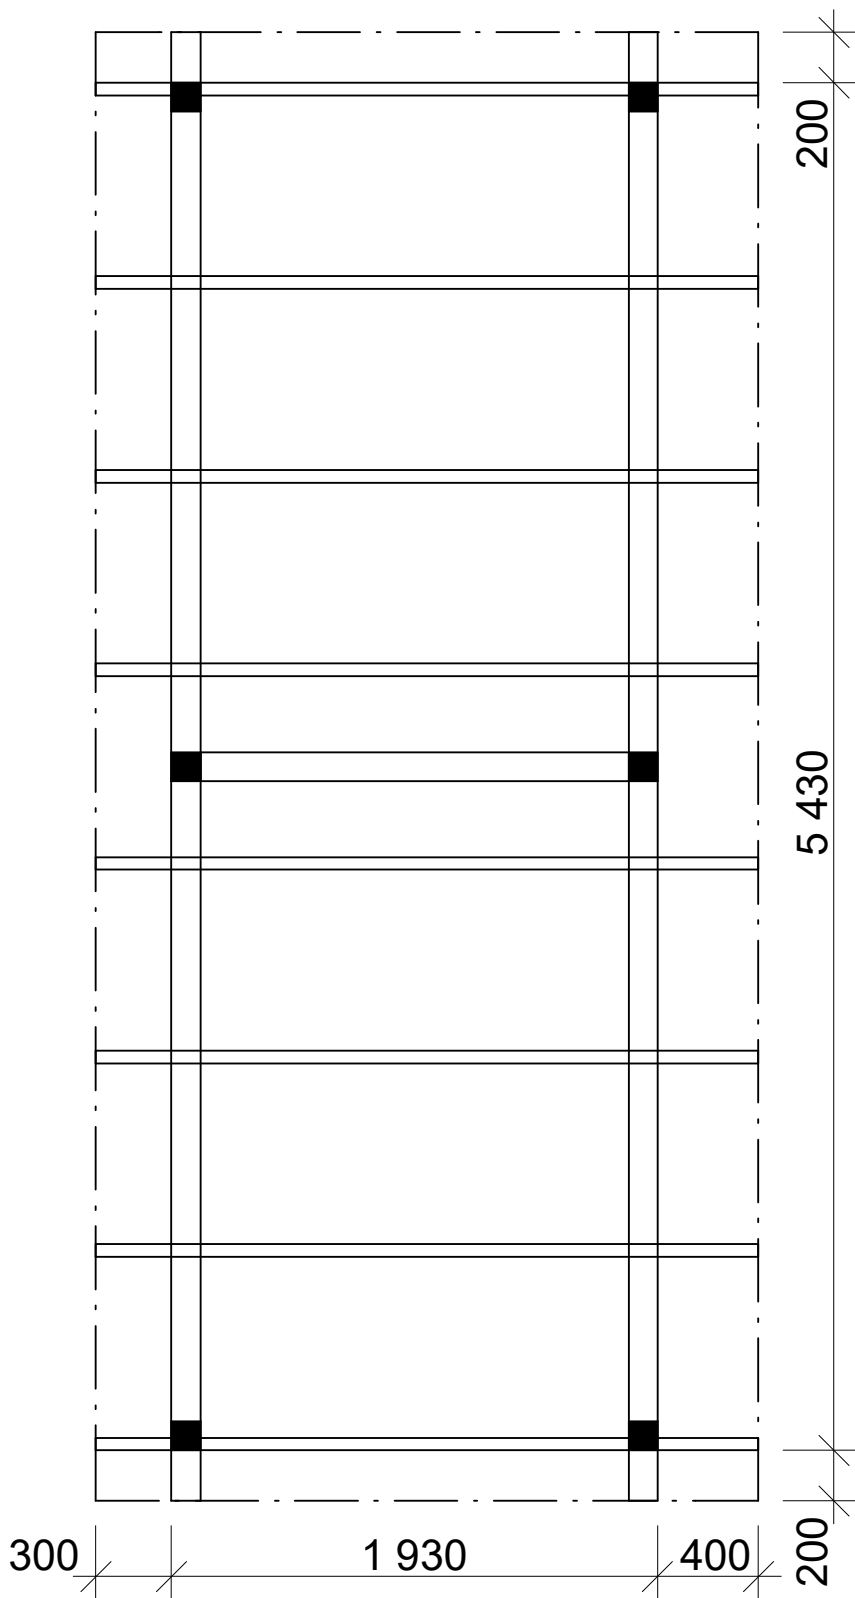

Dřevník Klasik 1,7x5,2 m

Sklon střechy: cca 9°

Měřítko: 1:30

Výkres: půdorys

DELTA Svratka s.r.o.

Partyzánská 411, 592 02 Svratka

IČ: 150 50 611, DIČ: CZ 150 50 611

e-mail: info@deltasvratka.cz

<http://www.deltasvratka.cz/>

Obchodní oddělení: Kozinova 57/2, 102 00 Praha 10