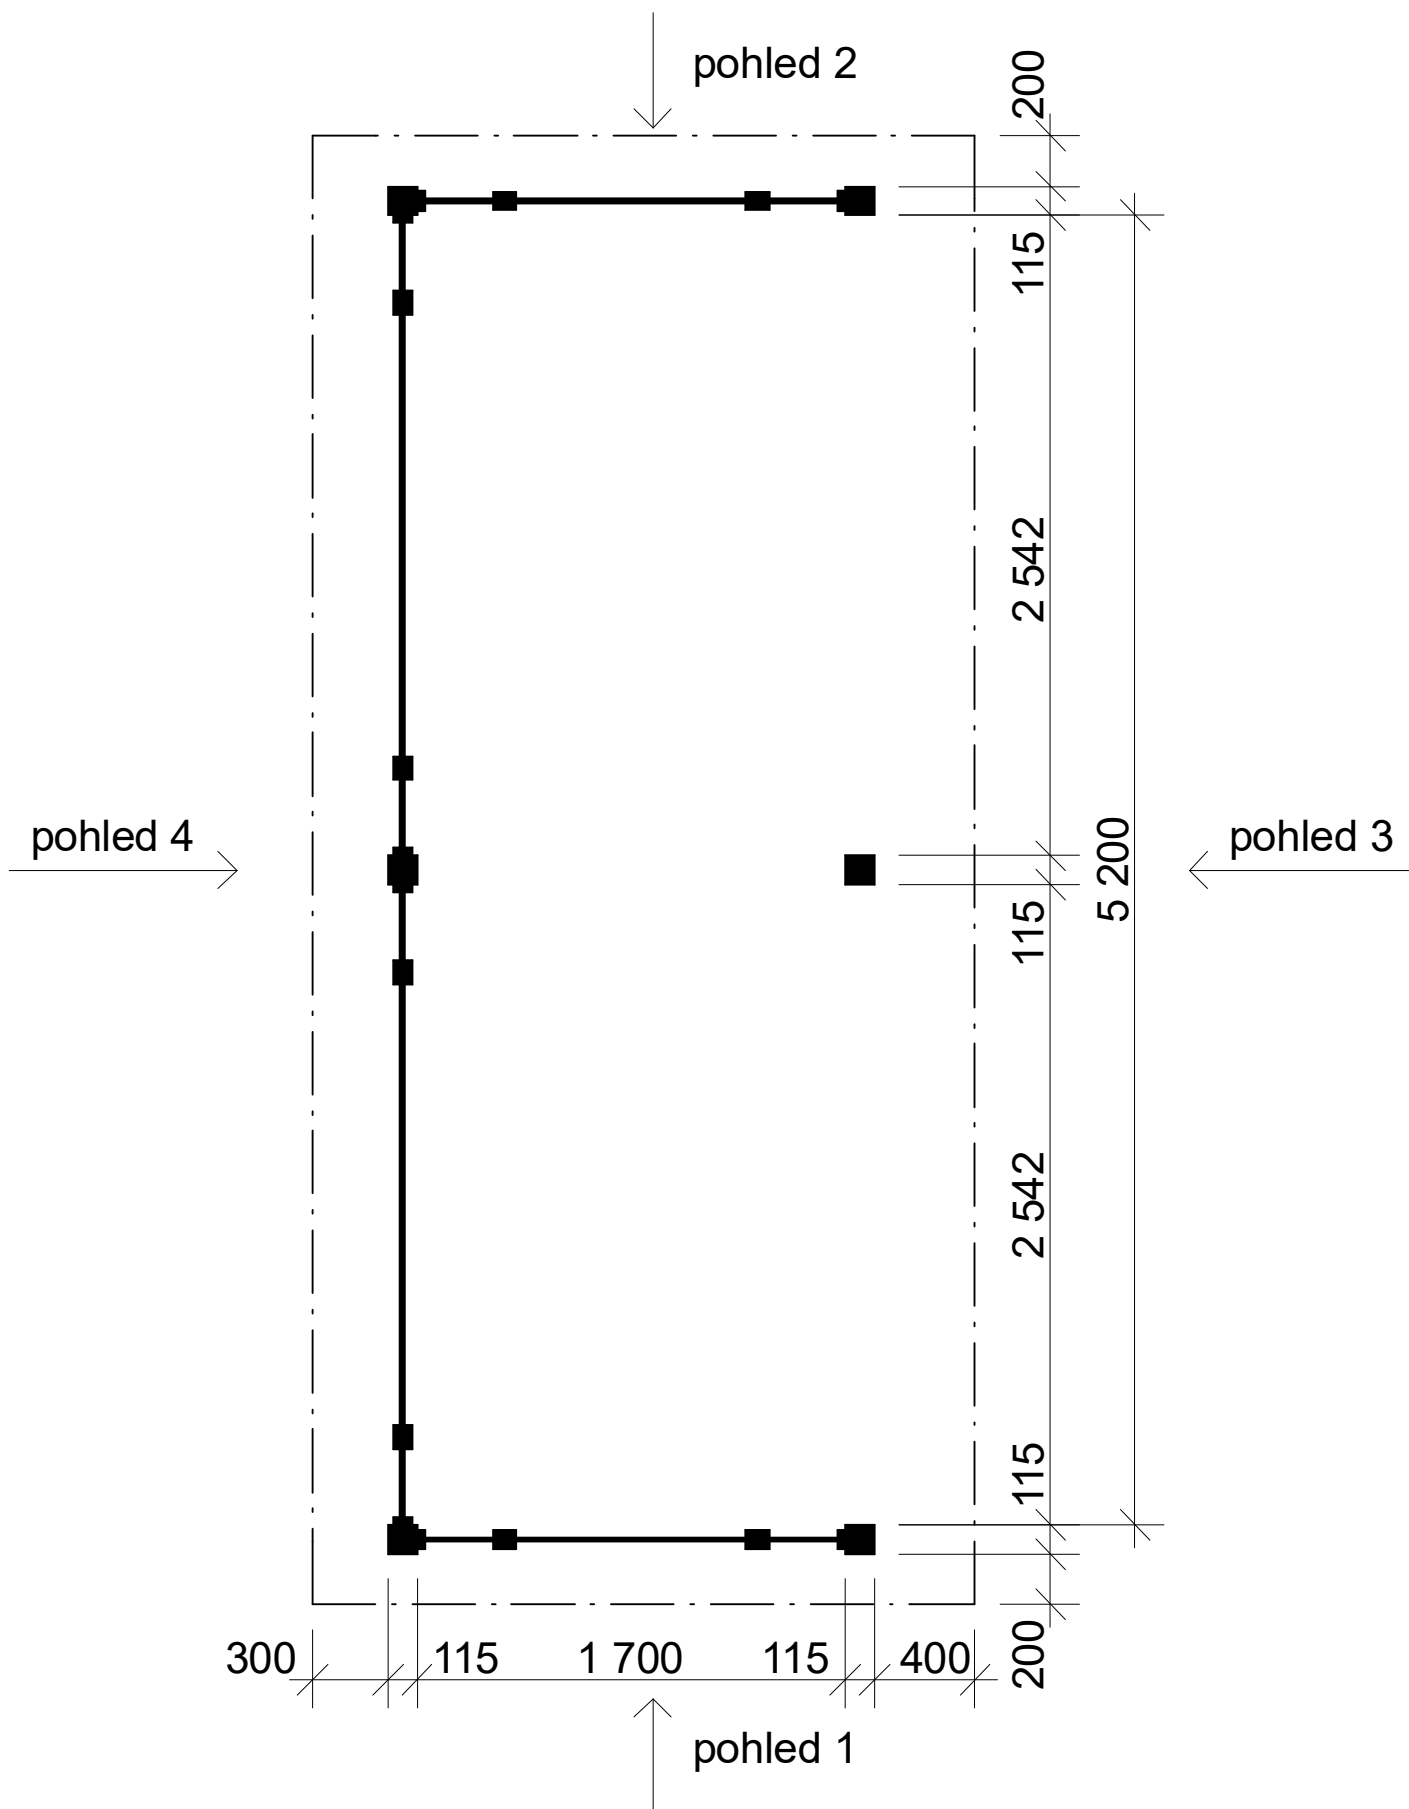

Dřevník Klasik 1,7x5,2 m

Sklon střechy: cca 9°

Měřítko: 1:30

Výkres: půdorys

DELTA Svratka s.r.o.

Partyzánská 411, 592 02 Svratka

IČ: 150 50 611, DIČ: CZ 150 50 611

e-mail: info@deltasvratka.cz

<http://www.deltasvratka.cz/>

Obchodní oddělení: Kozinova 57/2, 102 00 Praha 10