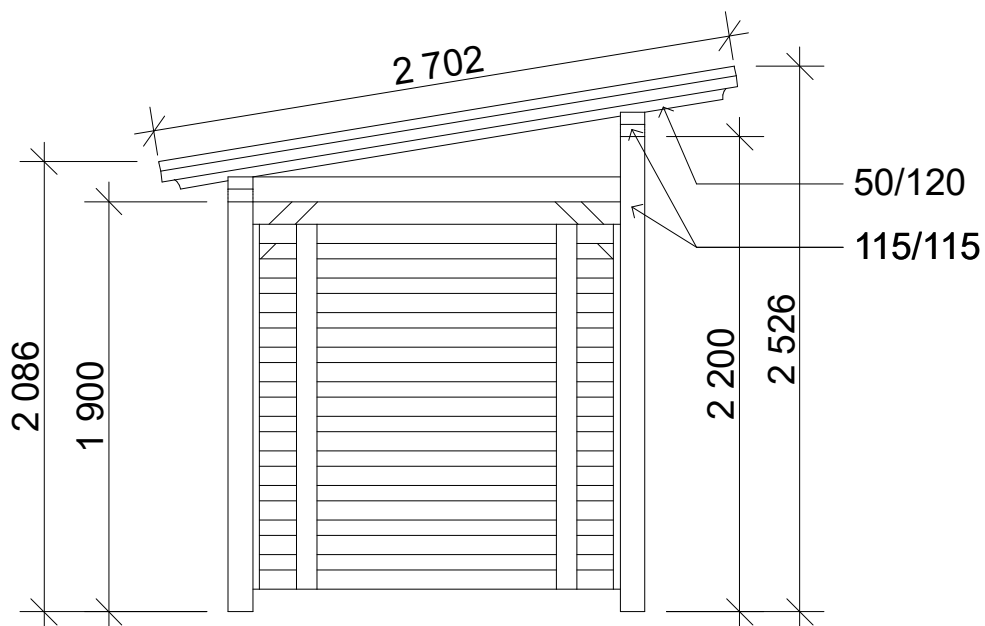

Dřevník Klasik 1,7x5,2 m

Sklon střechy: cca 9°

Měřítko: 1:35

Výkres: pohledy

DELTA Svratka s.r.o.

Partyzánská 411, 592 02 Svratka

IČ: 150 50 611, DIČ: CZ 150 50 611

e-mail: info@deltasvratka.cz

<http://www.deltasvratka.cz/>

Obchodní oddělení: Kozinova 57/2, 102 00 Praha 10

pohled 1