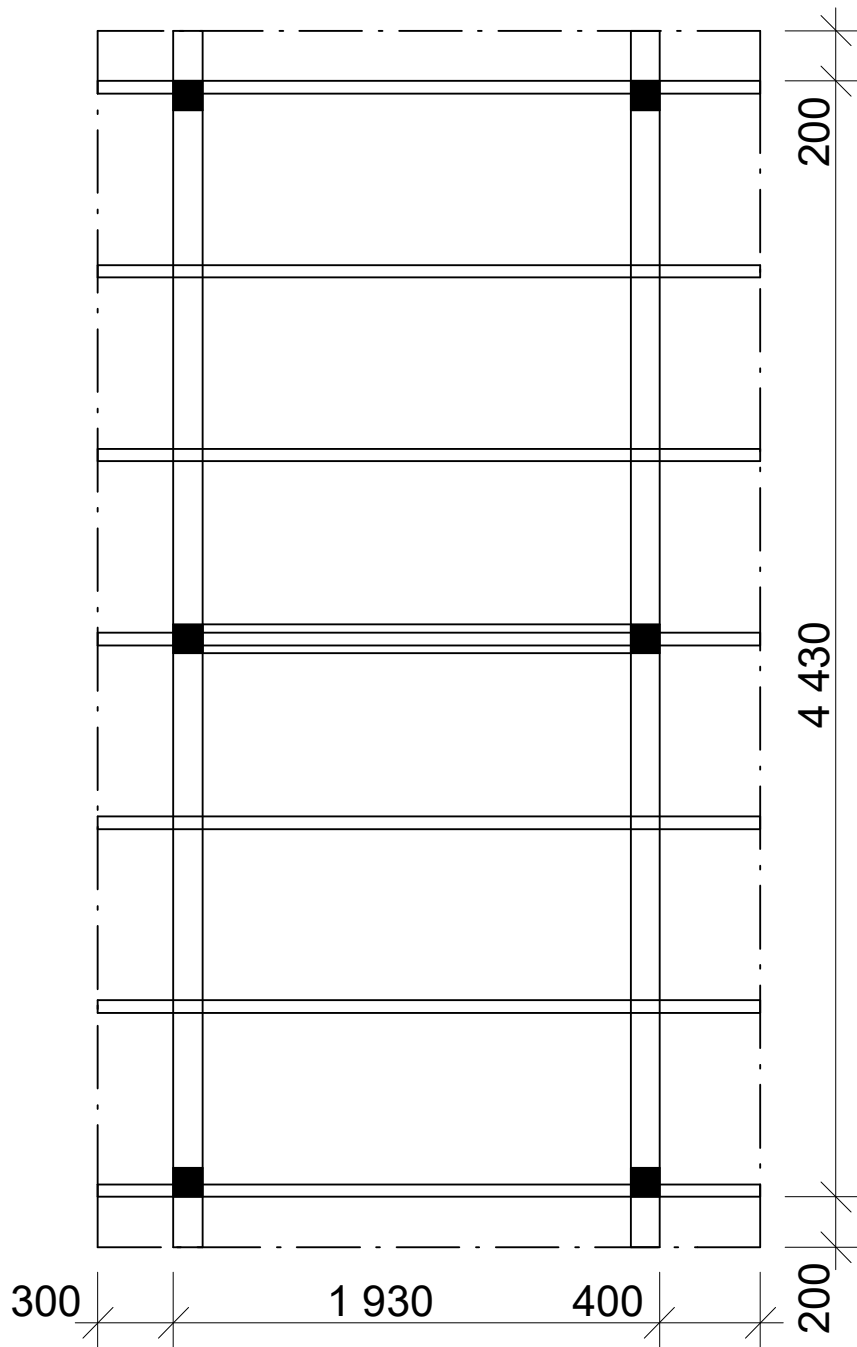

Dřevník Klasik 1,7x4,2 m

Sklon střechy: cca 9°

Měřítko: 1:30

Výkres: půdorys

DELTA Svratka s.r.o.

Partyzánská 411, 592 02 Svratka

IČ: 150 50 611, DIČ: CZ 150 50 611

e-mail: info@deltasvratka.cz

<http://www.deltasvratka.cz/>

Obchodní oddělení: Kozinova 57/2, 102 00 Praha 10