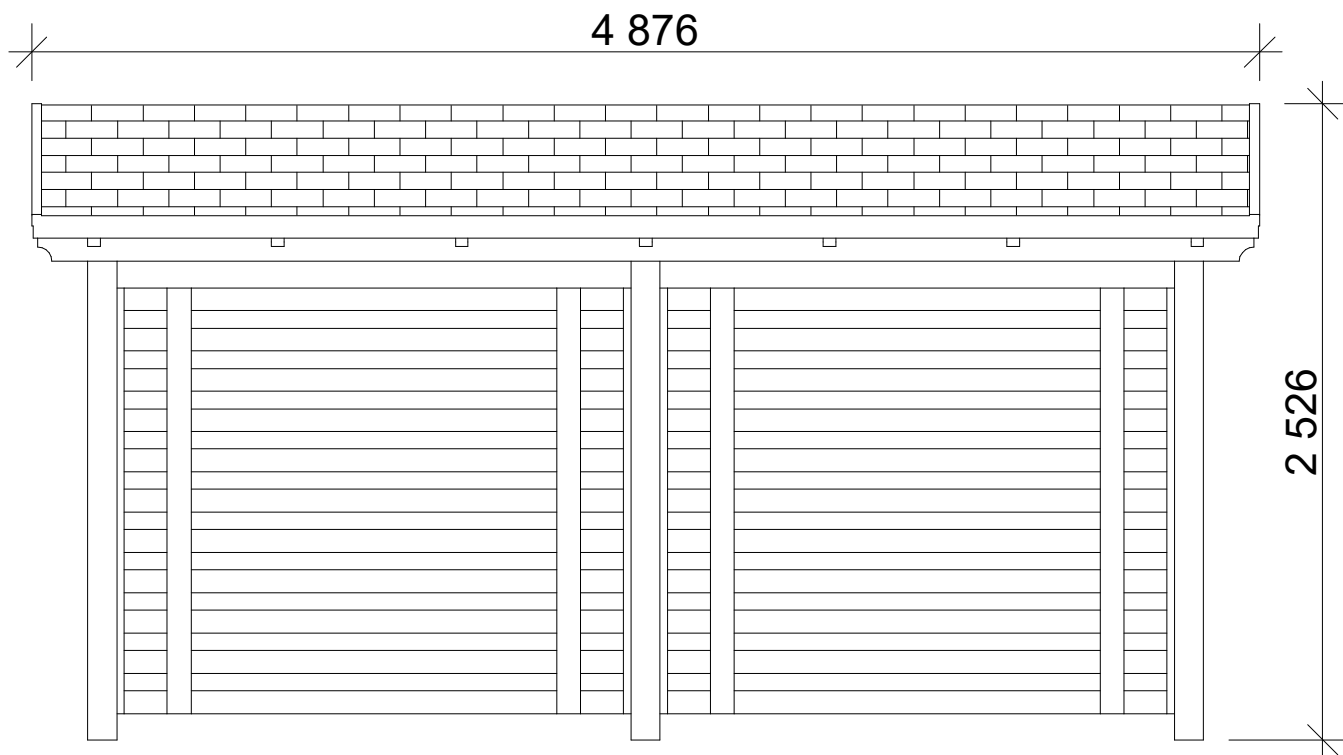

Dřevník Klasik 1,7x4,2 m

Sklon střechy: cca 9°

Měřítko: 1:30

Výkres: pohledy

DELTA Svratka s.r.o.

Partyzánská 411, 592 02 Svratka

IČ: 150 50 611, DIČ: CZ 150 50 611

e-mail: info@deltasvratka.cz

<http://www.deltasvratka.cz/>

Obchodní oddělení: Kozinova 57/2, 102 00 Praha 10

pohled 3

pohled 4