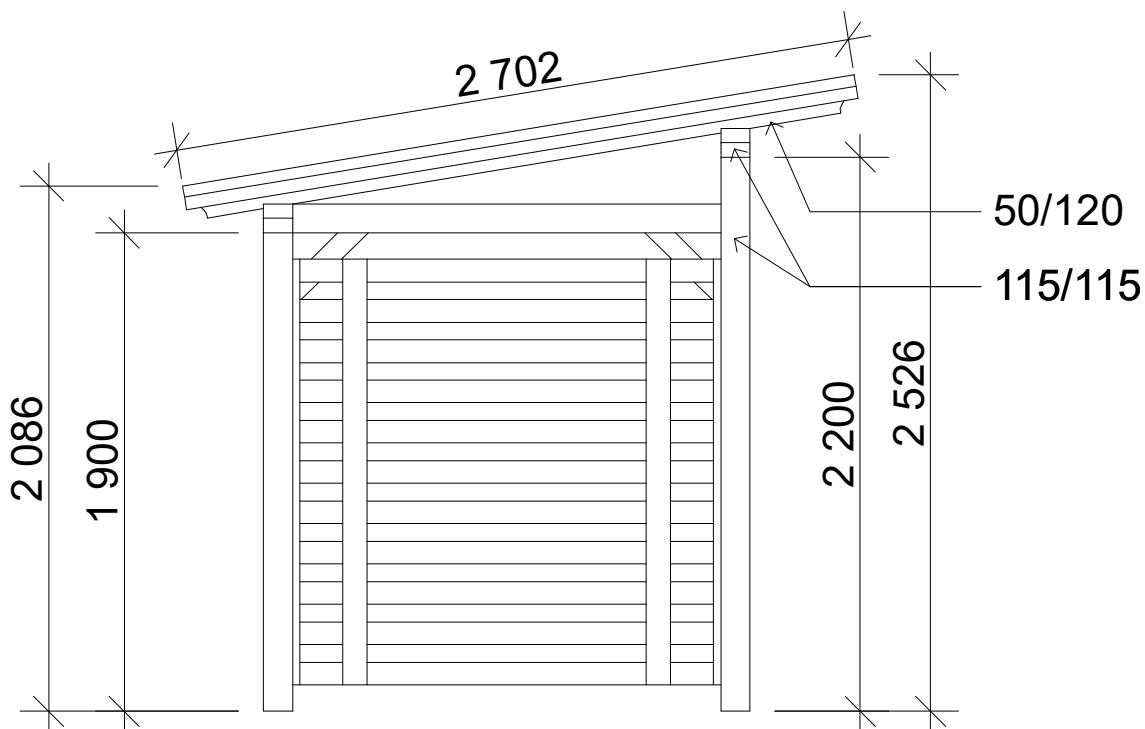

Obchodní oddělení: Kozinova 57/2, 102 00 Praha 10

pohled 1

pohled 2

Dřevník Klasik 1,7x4,2 m

Sklon střechy: cca 9°

Měřítko: 1:30

Výkres: pohledy

DELTA Svratka s.r.o.