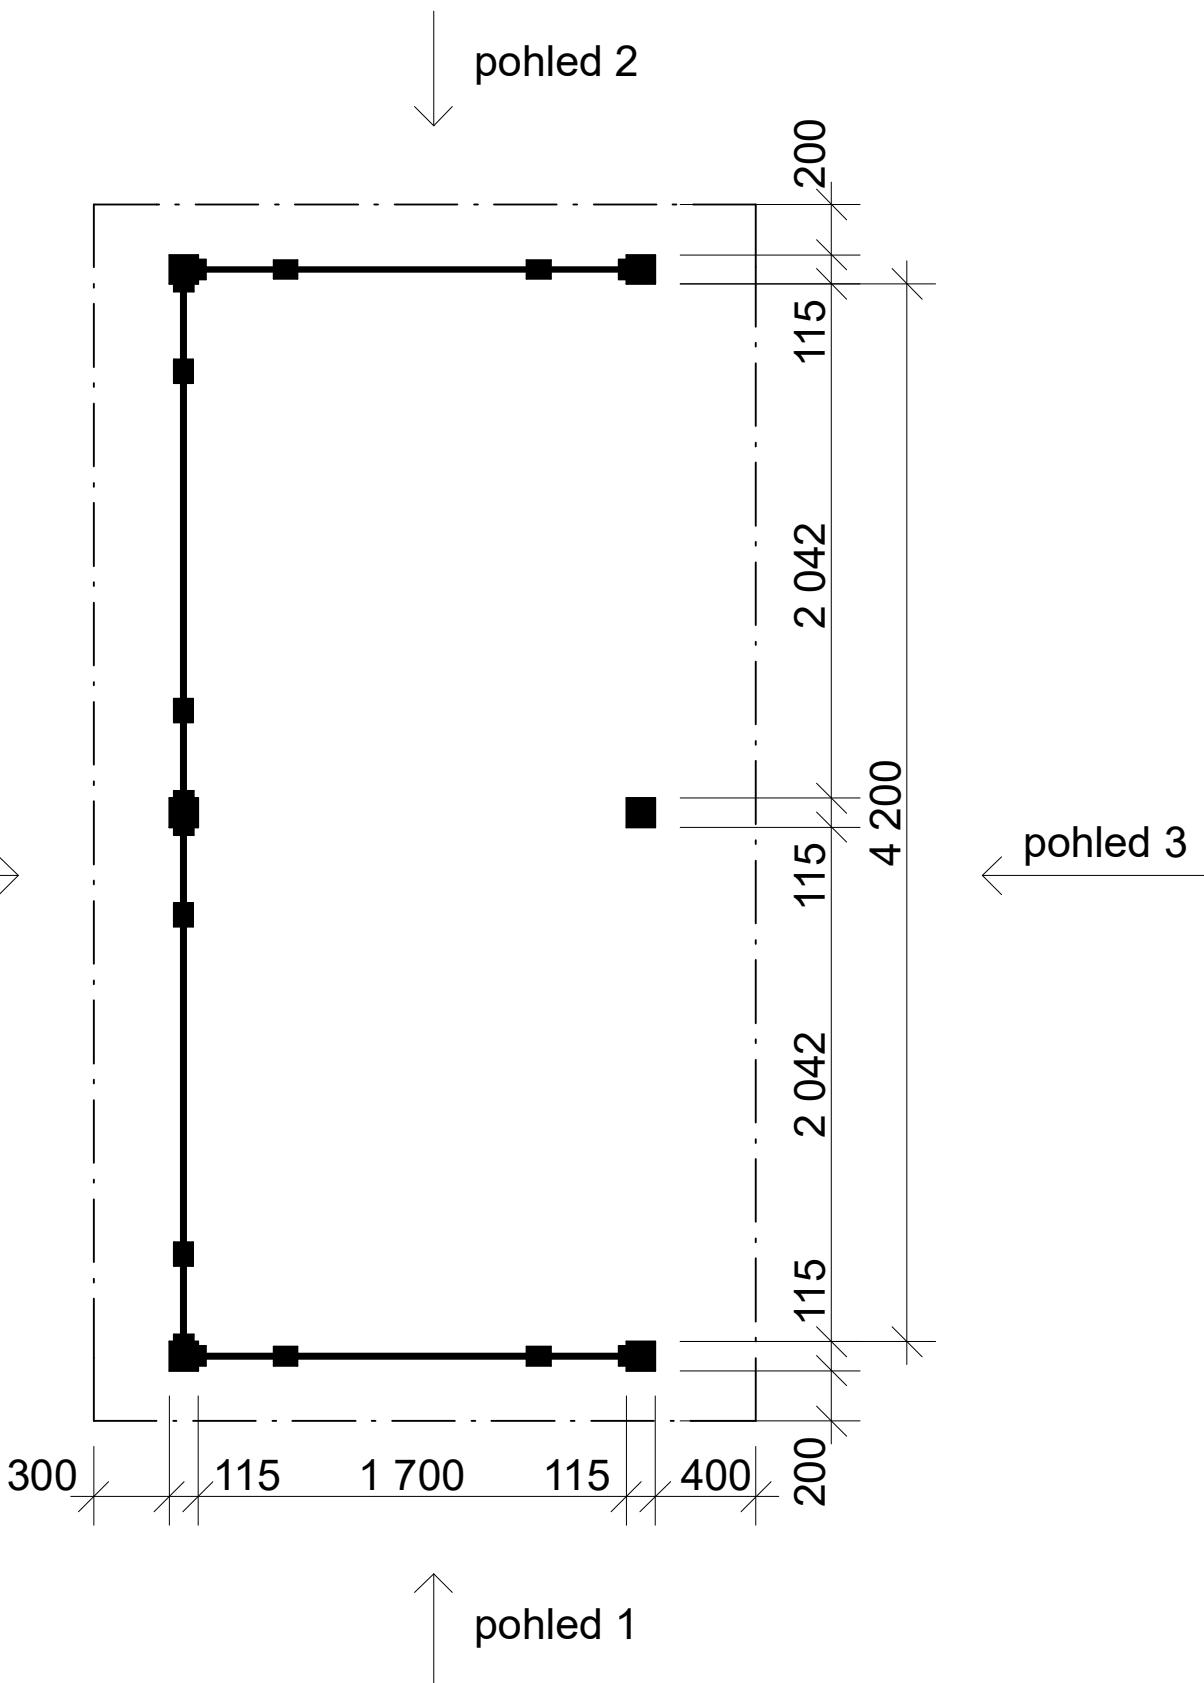

4 200

2 042

115

200

pohled 4

300

115

1 700

115

400

pohled 1

pohled 3

Dřevník Klasik 1,7x4,2 m

Sklon střechy: cca 9°

Měřítko: 1:30

Výkres: půdorys

Obchodní oddělení: Kozinova 57/2, 102 00 Praha 10

pohled 1

pohled 2

Dřevník Klasik 1,7x4,2 m

Sklon střechy: cca 9°

Měřítko: 1:30

Výkres: pohledy

DELTA Svratka s.r.o.