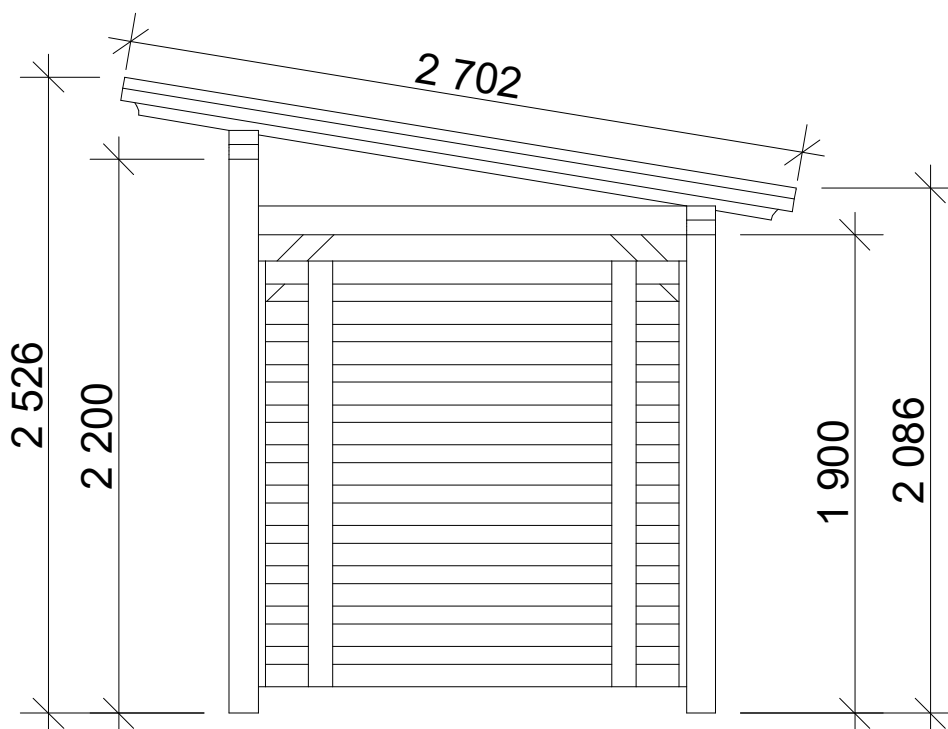

Sklon střechy: cca 9°

Měřítko: 1:30

Výkres: pohledy

DELTA Svratka s.r.o.

Partyzánská 411, 592 02 Svratka

IČ: 150 50 611, DIČ: CZ 150 50 611

e-mail: info@deltasvratka.cz

<http://www.deltasvratka.cz/>

Obchodní oddělení: Kozinova 57/2, 102 00 Praha 10

pohled 1

pohled 2

Dřevník Klasik 1,7x4,2 m

Sklon střechy: cca 9°

Měřítko: 1:30

Výkres: pohledy

DELTA Svratka s.r.o.