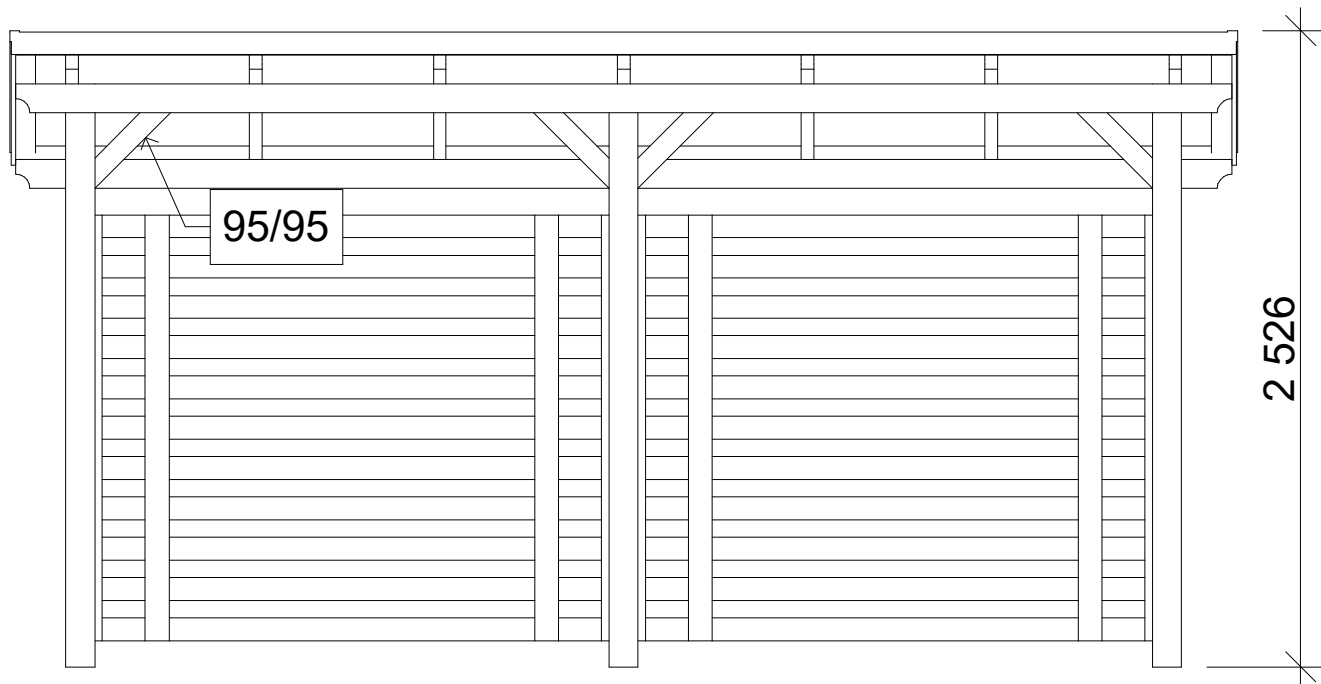

Dřevník Klasik 1,7x4,2 m

Sklon střechy: cca 9°

Měřítko: 1:30

Výkres: pohledy

DELTA Svratka s.r.o.

Partyzánská 411, 592 02 Svratka

IČ: 150 50 611, DIČ: CZ 150 50 611

e-mail: info@deltasvratka.cz

<http://www.deltasvratka.cz/>

Obchodní oddělení: Kozinova 57/2, 102 00 Praha 10

pohled 3