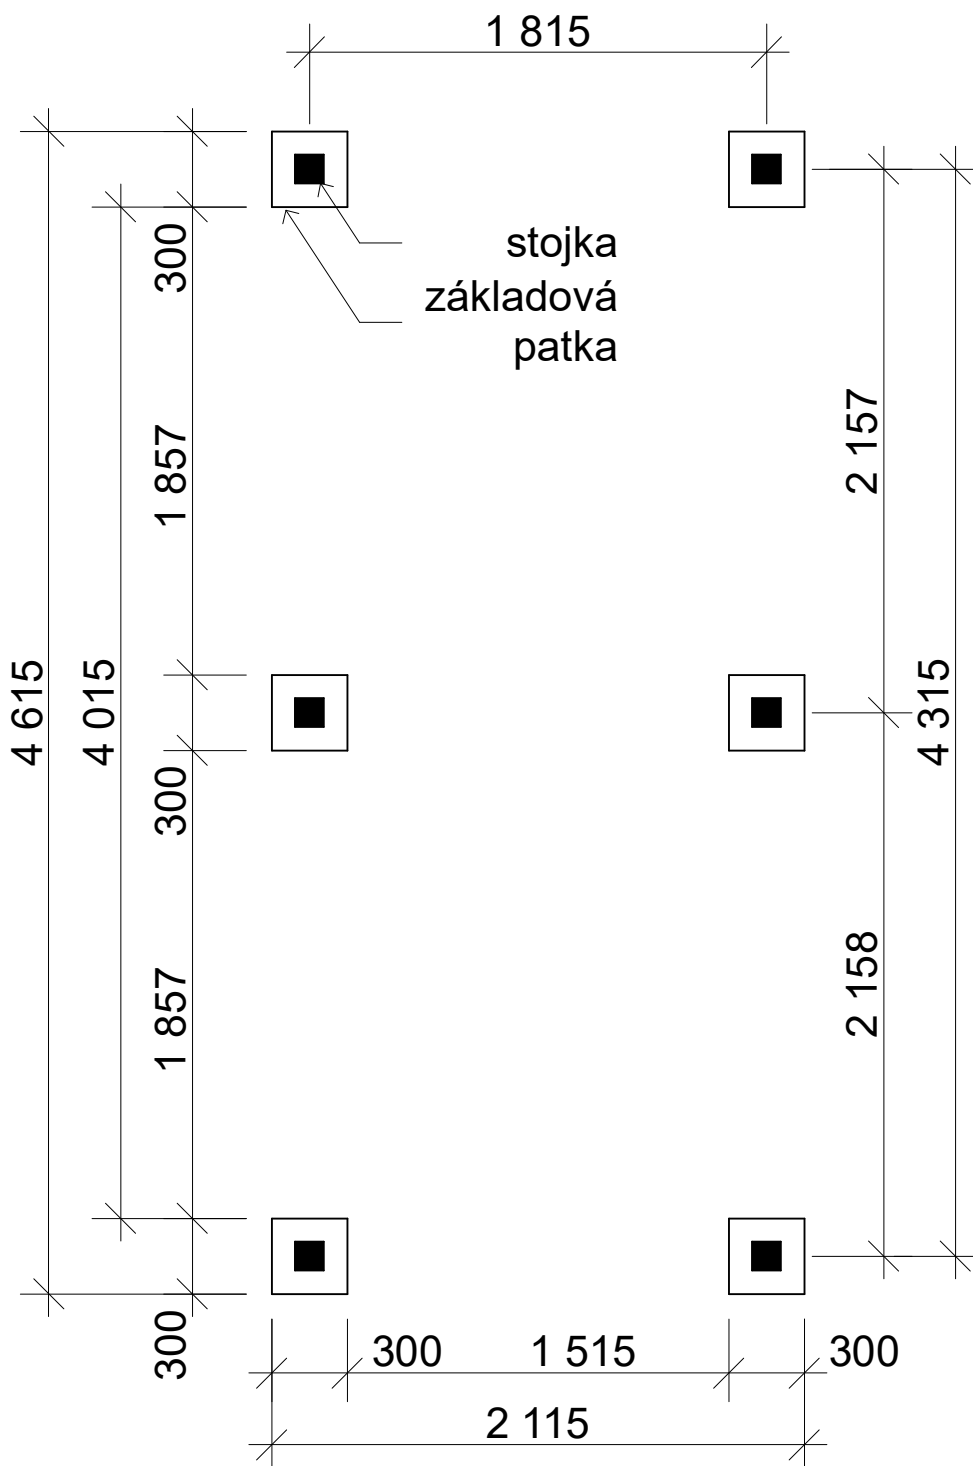

Dřevník Klasik 1,7x4,2 m

Sklon střechy: cca 9°

Měřítko: 1:30

Výkres: půdorys základů

DELTA Svratka s.r.o.

Partyzánská 411, 592 02 Svratka

IČ: 150 50 611, DIČ: CZ 150 50 611

e-mail: info@deltasvratka.cz

http://www.deltasvratka.cz/

Obchodní oddělení: Kozinova 57/2, 102 00 Praha 10

a) Základové patky