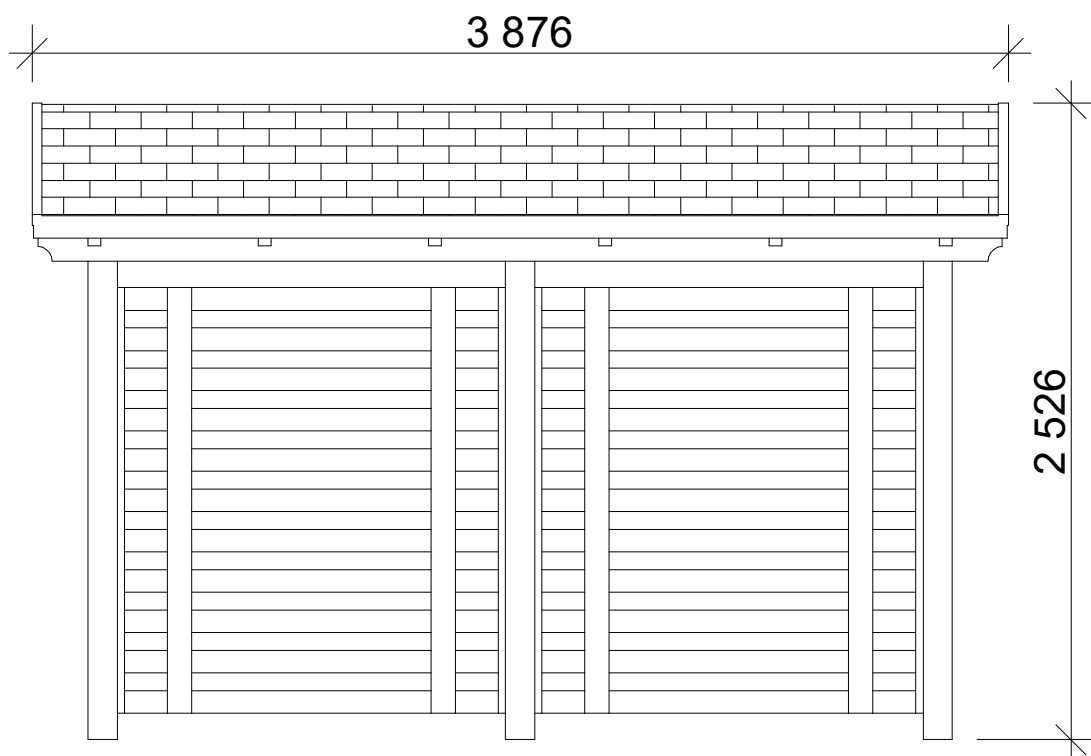

Dřevník Klasik 1,7x3,2 m

Sklon střechy: cca 9°

Měřítko: 1:30

Výkres: pohledy

DELTA Svratka s.r.o.

Partyzánská 411, 592 02 Svratka

IČ: 150 50 611, DIČ: CZ 150 50 611

e-mail: info@deltasvratka.cz

<http://www.deltasvratka.cz/>

Obchodní oddělení: Kozinova 57/2, 102 00 Praha 10

pohled 3

pohled 4