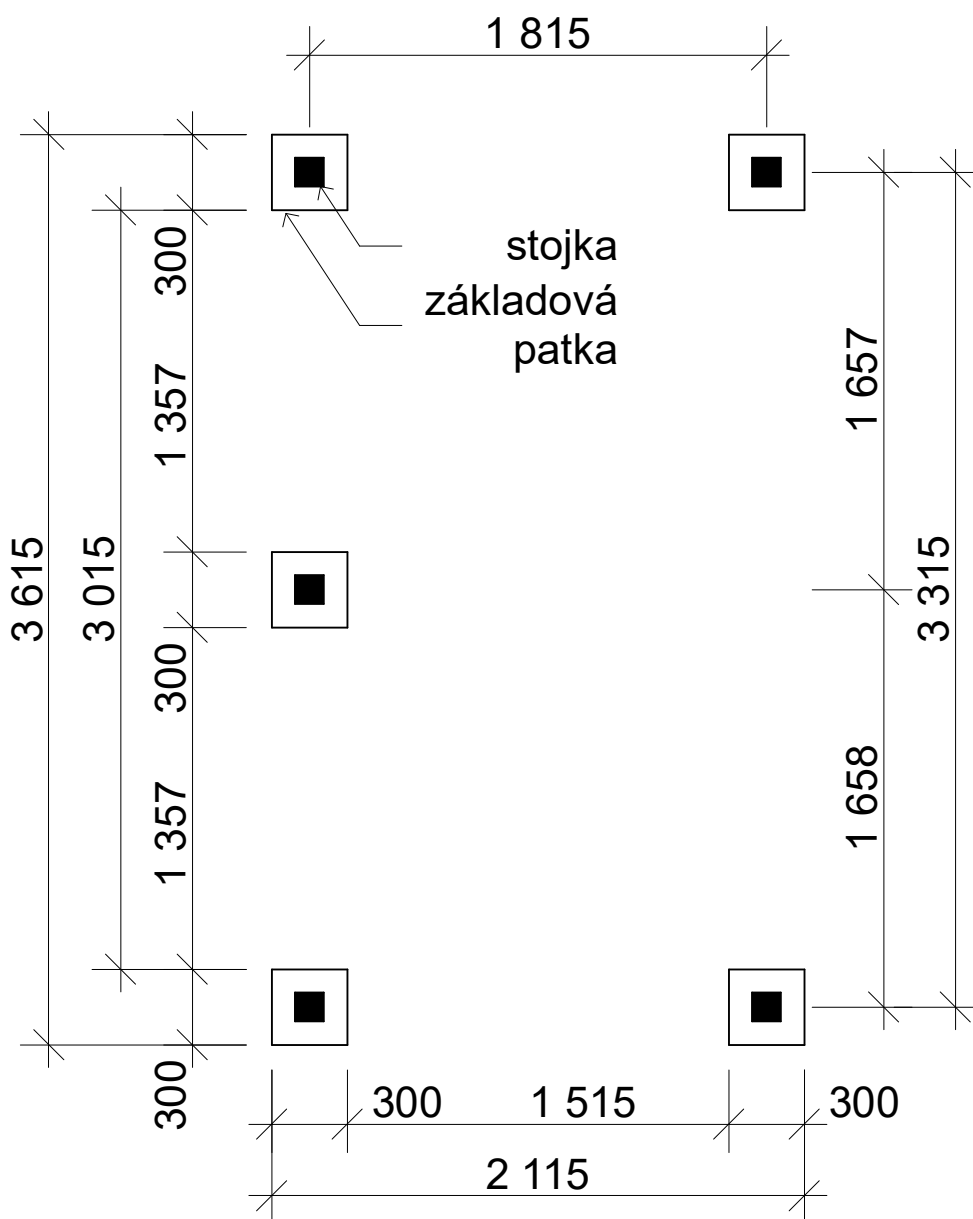

Dřevník Klasik 1,7x3,2 m

Sklon střechy: cca 9°

Měřítko: 1:30

Výkres: půdorys základů

DELTA Svratka s.r.o.

Partyzánská 411, 592 02 Svratka

IČ: 150 50 611, DIČ: CZ 150 50 611

e-mail: info@deltasvratka.cz

http://www.deltasvratka.cz/

Obchodní oddělení: Kozinova 57/2, 102 00 Praha 10

a) Základové patky