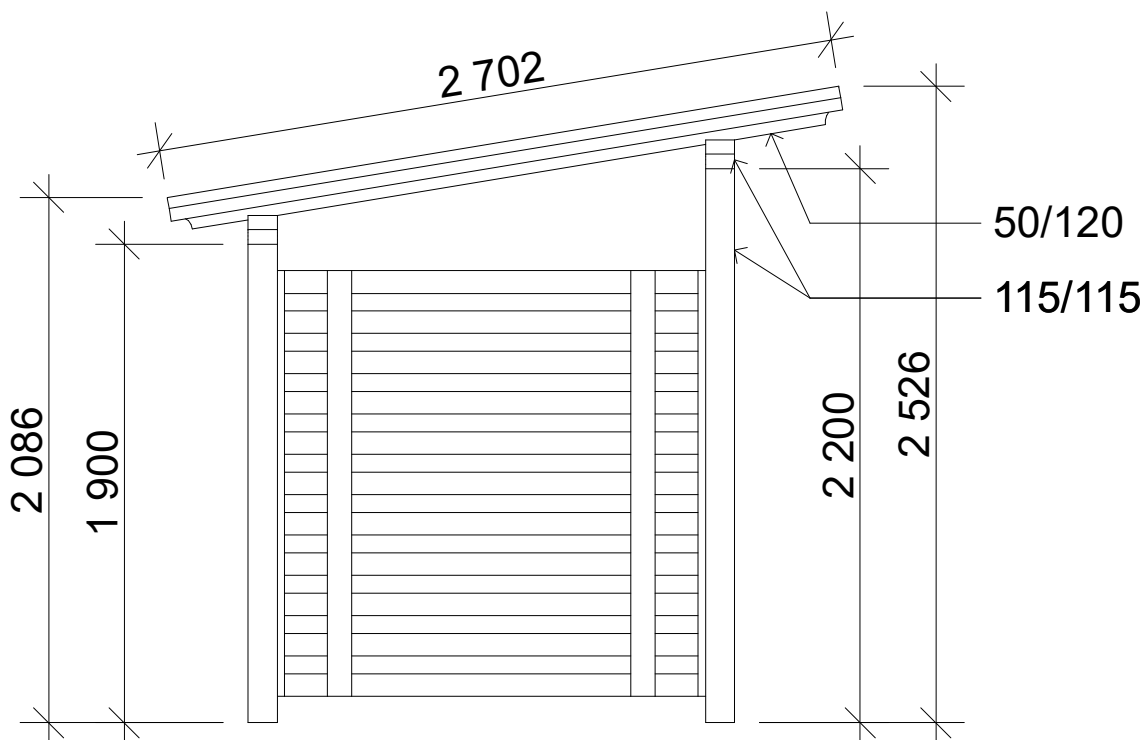

pohled 1

pohled 2

Dřevník Klasik 1,7x3,2 m

Sklon střechy: cca 9°

Měřítko: 1:30

Výkres: pohledy

DELTA Svratka s.r.o.

Partyzánská 411, 592 02 Svratka