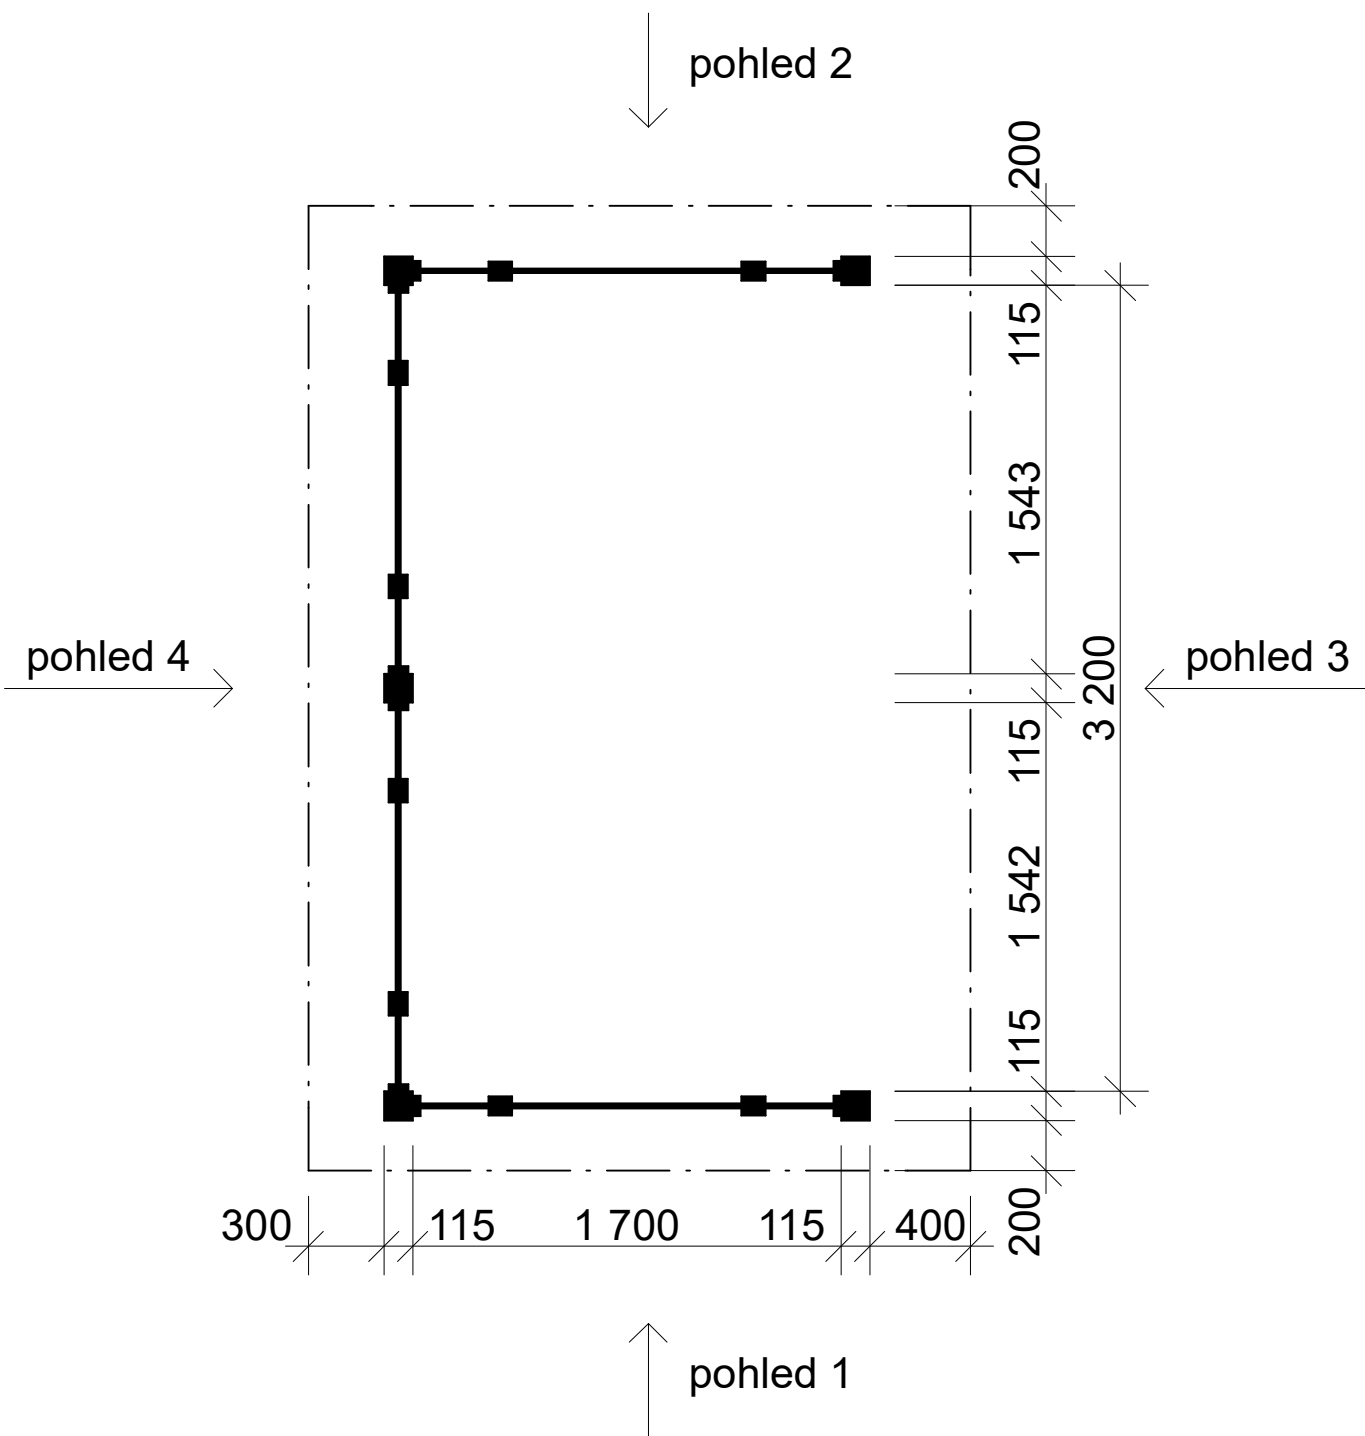

Obchodní oddělení: Kozinova 57/2, 102 00 Praha 10

Dřevník Klasik 1,7x3,2 m

Sklon střechy: cca 9°

Měřítko: 1:30

Výkres: půdorys

DELTA Svratka s.r.o.

Partyzánská 411, 592 02 Svratka

IČ: 150 50 611, DIČ: CZ 150 50 611

e-mail: info@deltasvratka.cz

<http://www.deltasvratka.cz/>

Obchodní oddělení: Kozinova 57/2, 102 00 Praha 10

Dřevník Klasik 1,7x3,2 m

Sklon střechy: cca 9°

Měřítko: 1:30

Výkres: půdorys

DELTA Svratka s.r.o.

pohled 1

pohled 2

Dřevník Klasik 1,7x3,2 m

Sklon střechy: cca 9°

Měřítko: 1:30

Výkres: pohledy

DELTA Svratka s.r.o.

Partyzánská 411, 592 02 Svratka