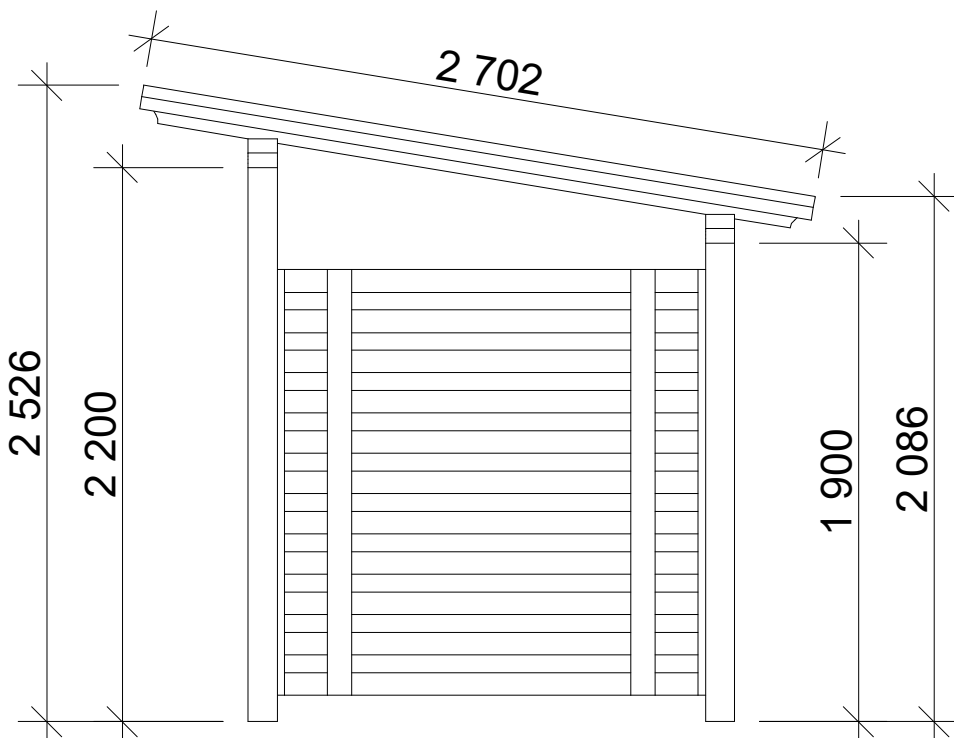

pohled 1

pohled 2

Dřevník Klasik 1,7x3,2 m

Sklon střechy: cca 9°

Měřítko: 1:30

Výkres: pohledy

DELTA Svratka s.r.o.

Partyzánská 411, 592 02 Svratka