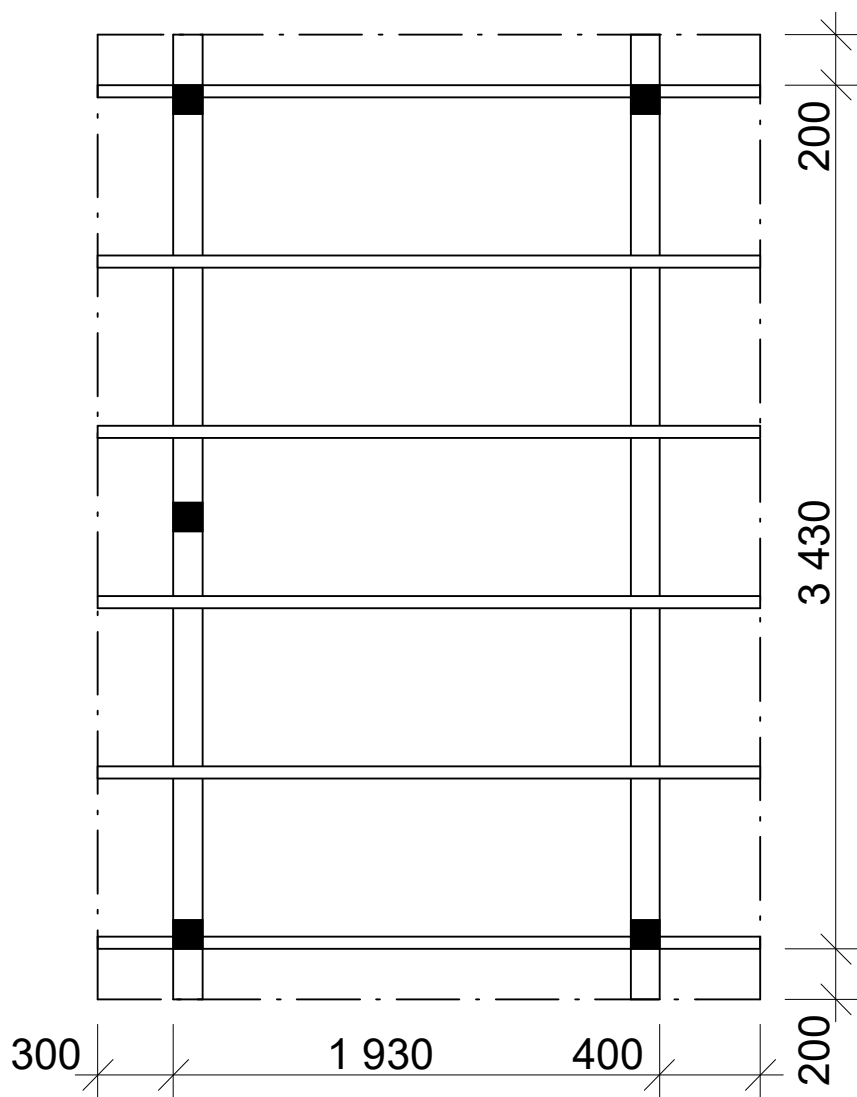

Dřevník Klasik 1,7x3,2 m

Sklon střechy: cca 9°

Měřítko: 1:30

Výkres: půdorys

DELTA Svratka s.r.o.

Partyzánská 411, 592 02 Svratka

IČ: 150 50 611, DIČ: CZ 150 50 611

e-mail: info@deltasvratka.cz

<http://www.deltasvratka.cz/>

Obchodní oddělení: Kozinova 57/2, 102 00 Praha 10