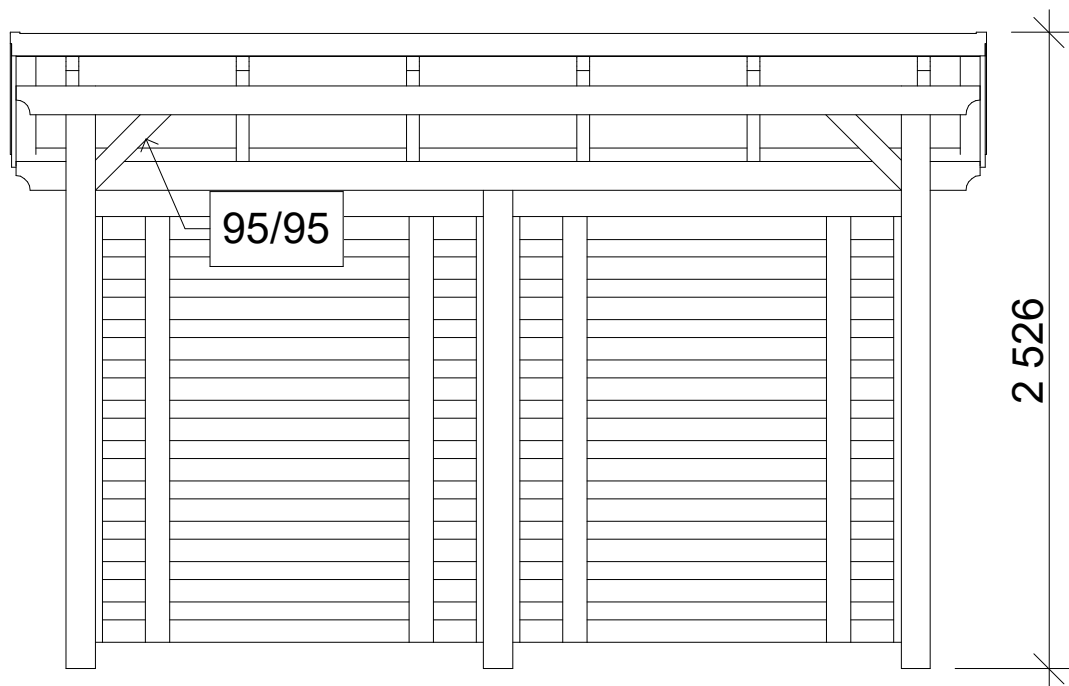

Dřevník Klasik 1,7x3,2 m

Sklon střechy: cca 9°

Měřítko: 1:30

Výkres: pohledy

DELTA Svratka s.r.o.

Partyzánská 411, 592 02 Svratka

IČ: 150 50 611, DIČ: CZ 150 50 611

e-mail: info@deltasvratka.cz

<http://www.deltasvratka.cz/>

Obchodní oddělení: Kozinova 57/2, 102 00 Praha 10

pohled 3