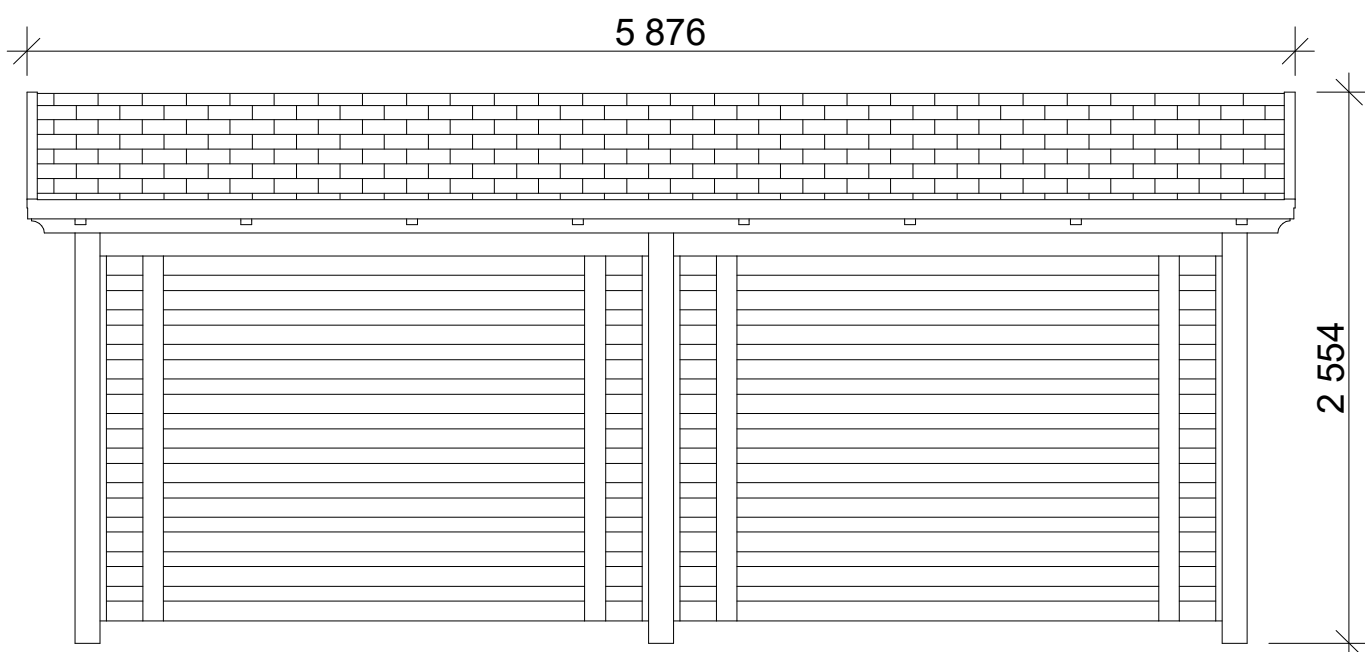

Dřevník Klasik 1,2x5,2 m

Sklon střechy: cca 12°

Měřítko: 1:35

Výkres: pohledy

DELTA Svratka s.r.o.

Partyzánská 411, 592 02 Svratka

IČ: 150 50 611, DIČ: CZ 150 50 611

e-mail: info@deltasvratka.cz

<http://www.deltasvratka.cz/>

Obchodní oddělení: Kozinova 57/2, 102 00 Praha 10

pohled 3

pohled 4