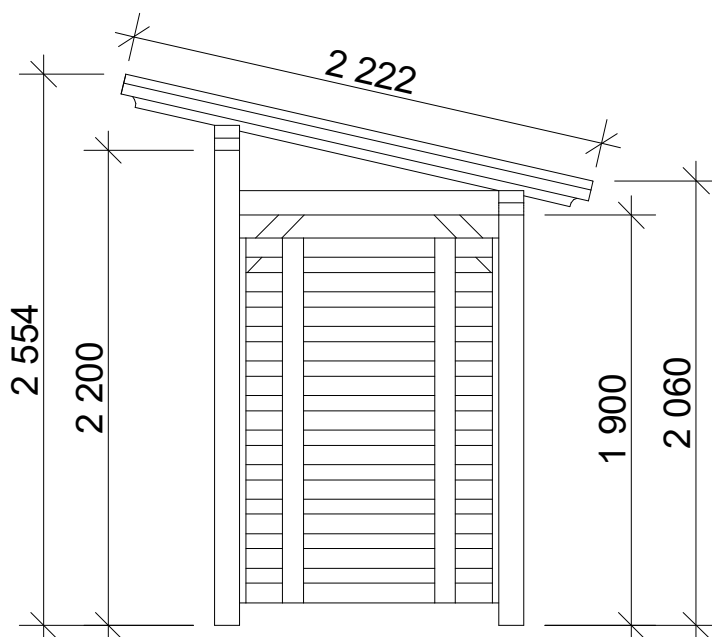

pohled 1

pohled 2

Dřevník Klasik 1,2x5,2 m

Sklon střechy: cca 12°

Měřítko: 1:35

Výkres: pohledy

DELTA Svratka s.r.o.

Partyzánská 411, 592 02 Svratka