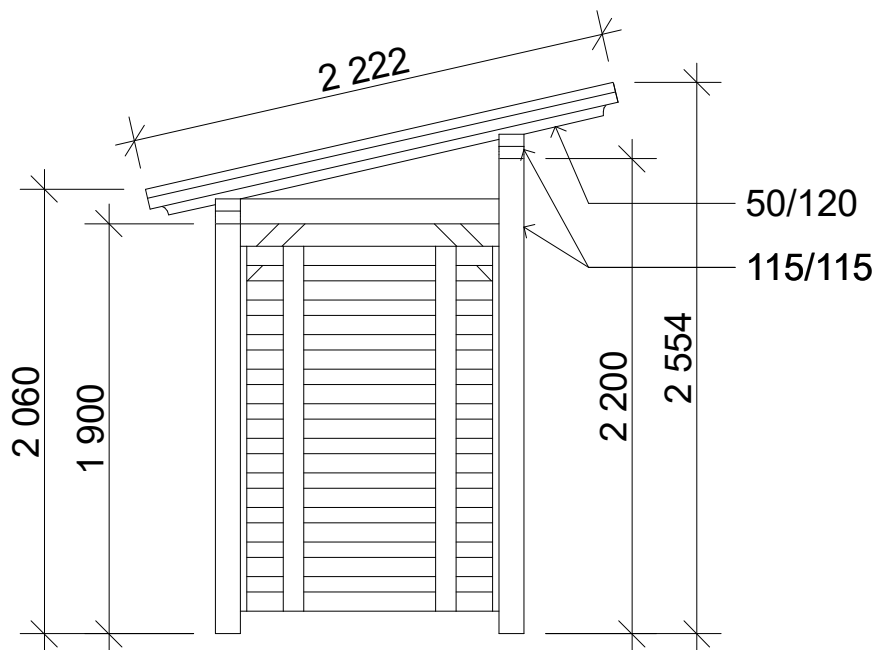

pohled 1

pohled 2

Dřevník Klasik 1,2x5,2 m

Sklon střechy: cca 12°

Měřítko: 1:35

Výkres: pohledy

DELTA Svratka s.r.o.

Partyzánská 411, 592 02 Svratka