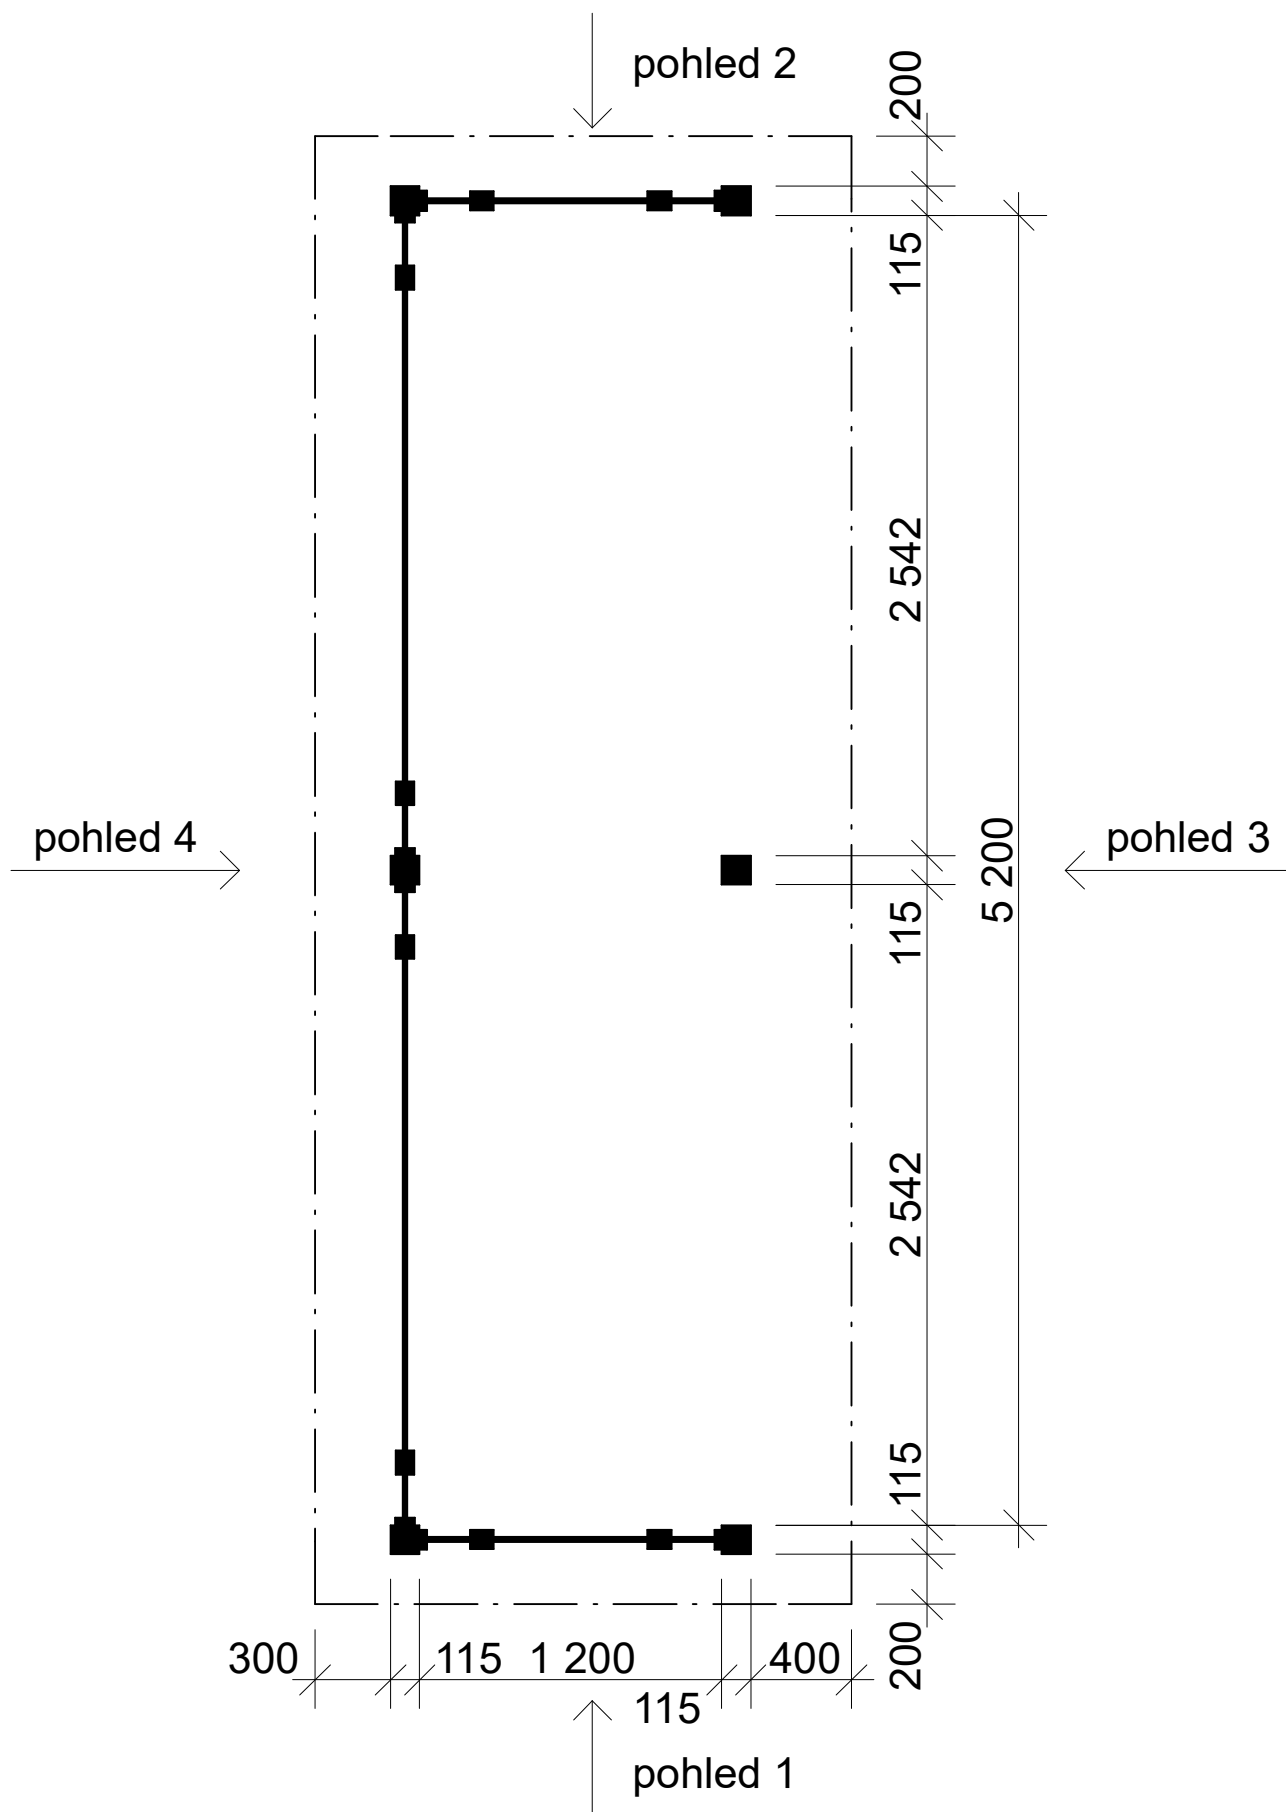

Dřevník Klasik 1,2x5,2 m

Sklon střechy: cca 12°

Měřítko: --

Výkres: vizualizace

DELTA Svatka s.r.o.

Partyzánská 411, 592 02 Svatka
IČ: 150 50 611, DIČ: CZ 150 50 611

e-mail: info@deltasvatka.cz

<http://www.deltasvatka.cz/>

Obchodní oddělení: Kozinova 57/2, 102 00 Praha 10

Dřevník Klasik 1,2x5,2 m

Sklon střechy: cca 12°

Měřítko: 1:30

Výkres: půdorys

DELTA Svratka s.r.o.

Partyzánská 411, 592 02 Svratka

IČ: 150 50 611, DIČ: CZ 150 50 611

e-mail: info@deltasvratka.cz

<http://www.deltasvratka.cz/>

Obchodní oddělení: Kozinova 57/2, 102 00 Praha 10

Dřevník Klasik 1,2x5,2 m

Sklon střechy: cca 12°

Měřítko: 1:30

Výkres: půdorys

DELTA Svratka s.r.o.

pohled 1

pohled 2

Dřevník Klasik 1,2x5,2 m

Sklon střechy: cca 12°

Měřítko: 1:35

Výkres: pohledy

DELTA Svratka s.r.o.

Partyzánská 411, 592 02 Svratka