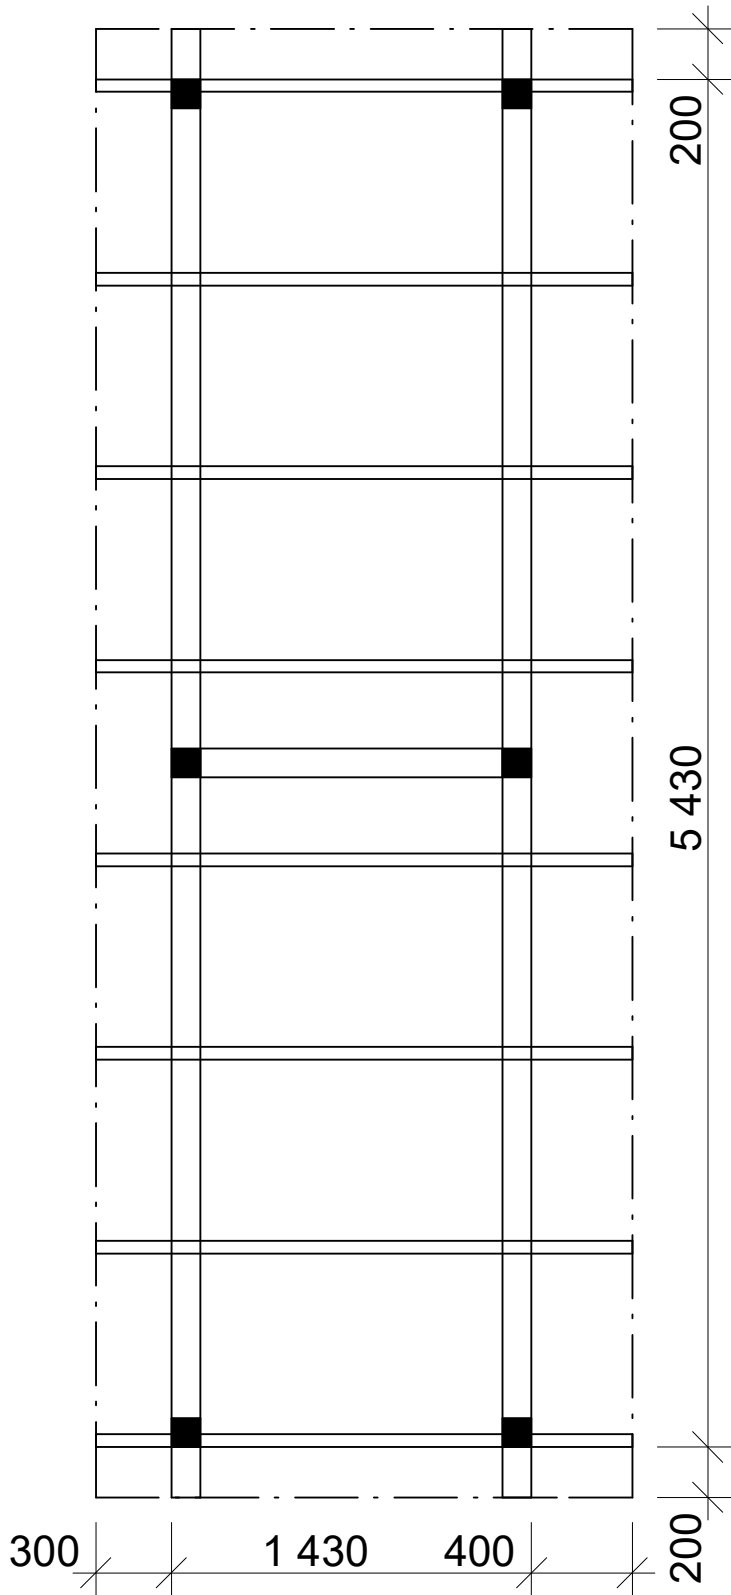

Dřevník Klasik 1,2x5,2 m

Sklon střechy: cca 12°

Měřítko: 1:30

Výkres: půdorys

DELTA Svratka s.r.o.

Partyzánská 411, 592 02 Svratka

IČ: 150 50 611, DIČ: CZ 150 50 611

e-mail: info@deltasvratka.cz

<http://www.deltasvratka.cz/>

Obchodní oddělení: Kozinova 57/2, 102 00 Praha 10