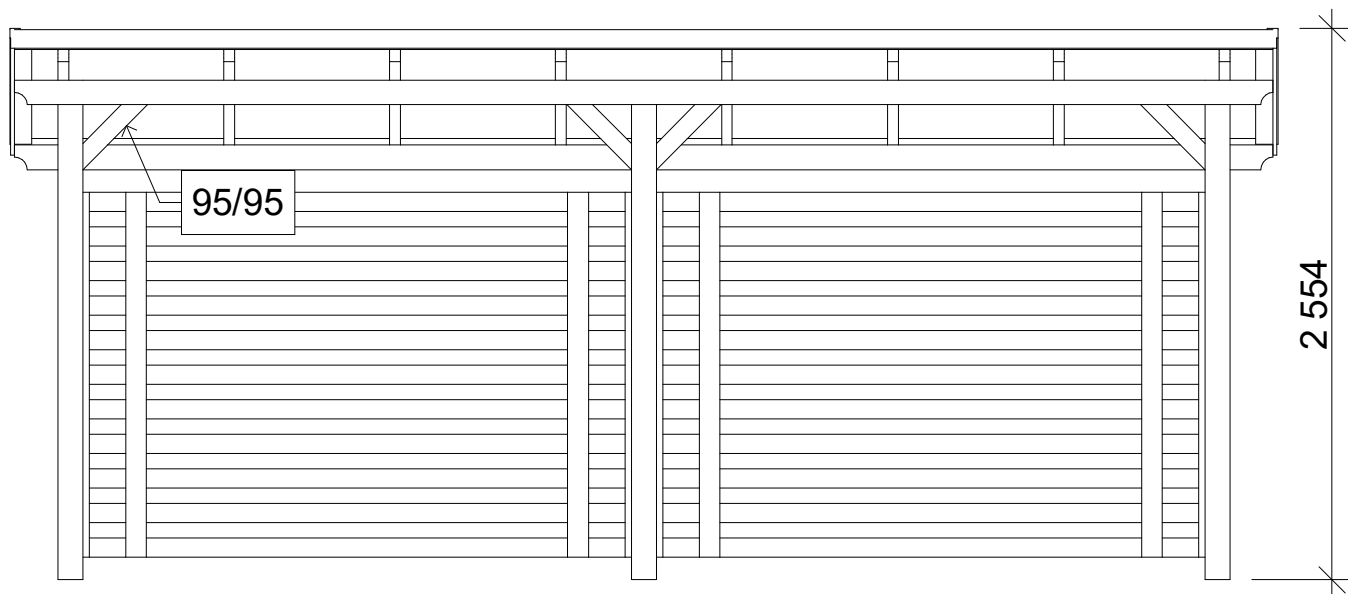

Dřevník Klasik 1,2x5,2 m

Sklon střechy: cca 12°

Měřítko: 1:35

Výkres: pohledy

DELTA Svratka s.r.o.

Partyzánská 411, 592 02 Svratka

IČ: 150 50 611, DIČ: CZ 150 50 611

e-mail: info@deltasvratka.cz

<http://www.deltasvratka.cz/>

Obchodní oddělení: Kozinova 57/2, 102 00 Praha 10

pohled 3