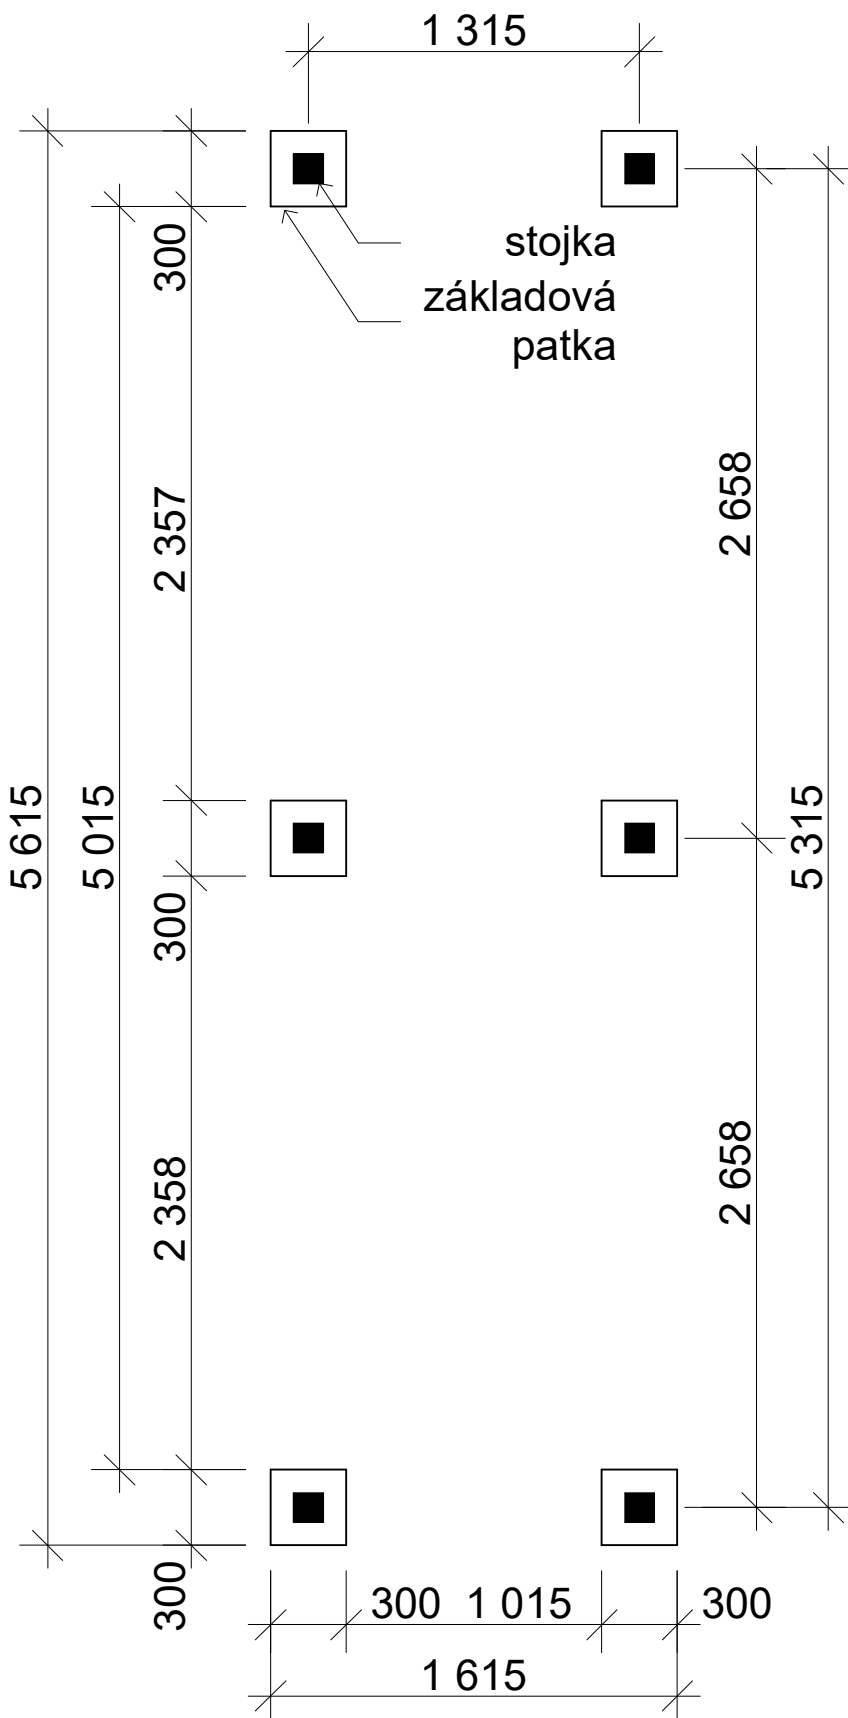

Obchodní oddělení: Kozinova 57/2, 102 00 Praha 10

Dřevník Klasik 1,2x5,2 m

Sklon střechy: cca 12°

Měřítko: 1:30

Výkres: půdorys

DELTA Svratka s.r.o.

Partyzánská 411, 592 02 Svratka

IČ: 150 50 611, DIČ: CZ 150 50 611

pohled 1

pohled 2

Dřevník Klasik 1,2x5,2 m

Sklon střechy: cca 12°

Měřítko: 1:35

Výkres: pohledy

DELTA Svratka s.r.o.

Partyzánská 411, 592 02 Svratka

a) Základové patky

Dřevník Klasik 1,2x5,2 m

Sklon střechy: cca 12°

Měřítko: 1:30

Výkres: půdorys základů

DELTA Svratka s.r.o.

Partyzánská 411, 592 02 Svratka

IČ: 150 50 611, DIČ: CZ 150 50 611