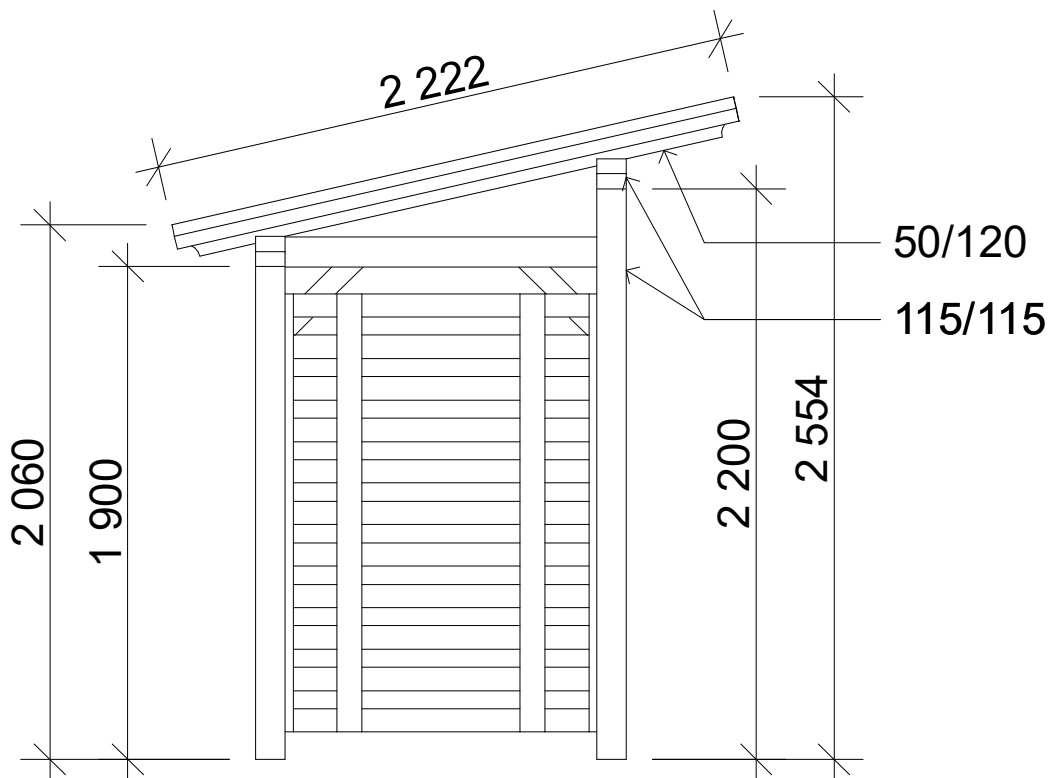

pohled 1

pohled 2

Dřevník Klasik 1,2x4,2 m

Sklon střechy: cca 12°

Měřítko: 1:30

Výkres: pohledy

DELTA Svratka s.r.o.

Partyzánská 411, 592 02 Svratka
IČ: 150 50 611, DIČ: CZ 150 50 611