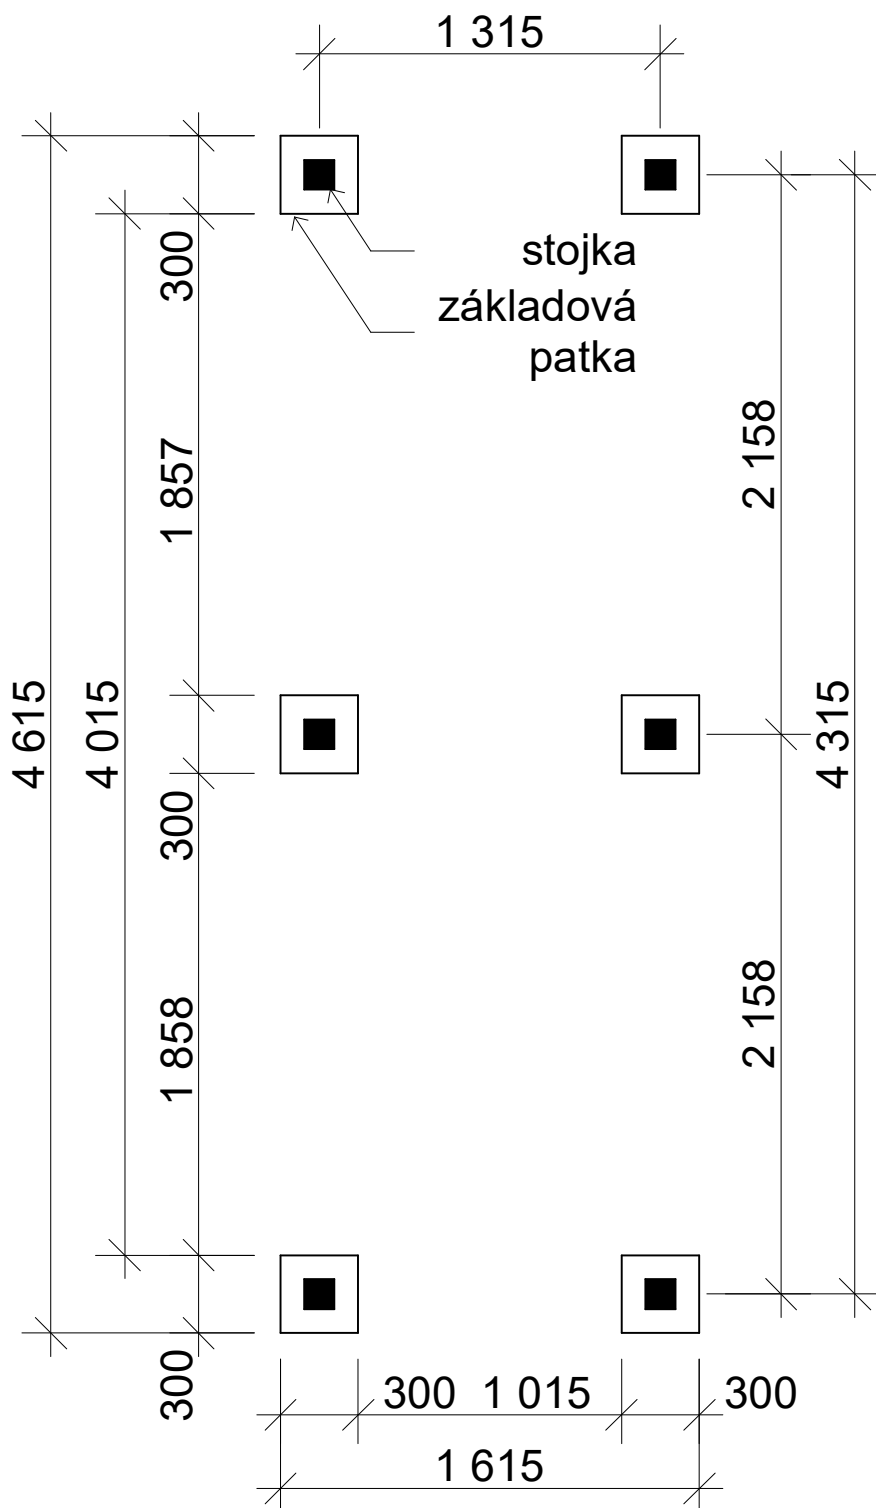

Dřevník Klasik 1,2x4,2 m

Sklon střechy: cca 12°

Měřítko: 1:30

Výkres: půdorys základů

DELTA Svratka s.r.o.

Partyzánská 411, 592 02 Svratka
IČ: 150 50 611, DIČ: CZ 150 50 611

e-mail: info@deltasvratka.cz

<http://www.deltasvratka.cz/>

Obchodní oddělení: Kozinova 57/2, 102 00 Praha 10

a) Základové patky