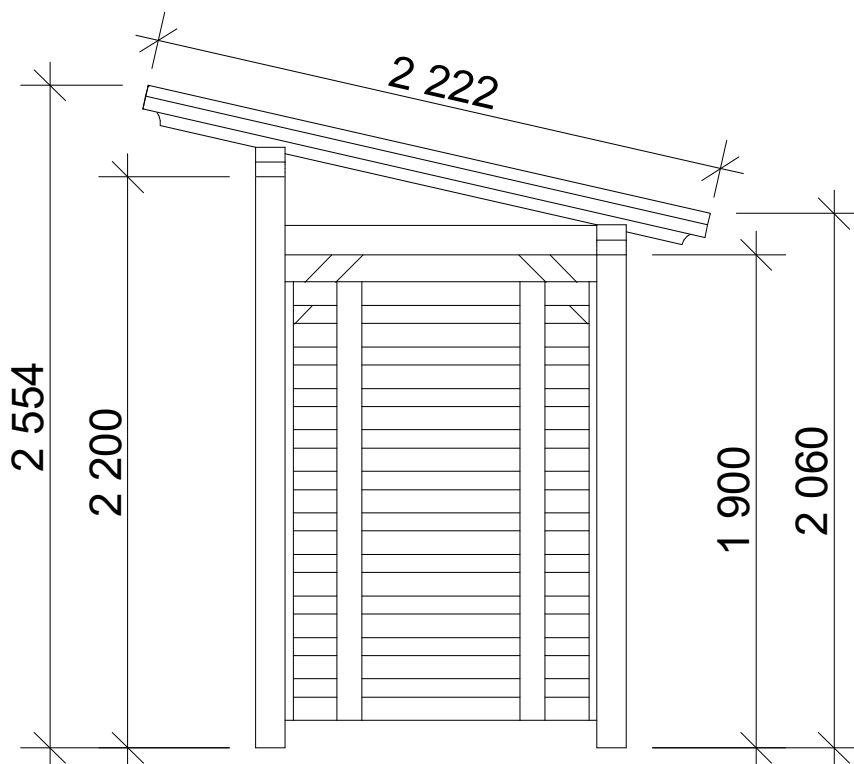

pohled 1

pohled 2

Dřevník Klasik 1,2x4,2 m

Sklon střechy: cca 12°

Měřítko: 1:30

Výkres: pohledy

DELTA Svratka s.r.o.

Partyzánská 411, 592 02 Svratka
IČ: 150 50 611, DIČ: CZ 150 50 611