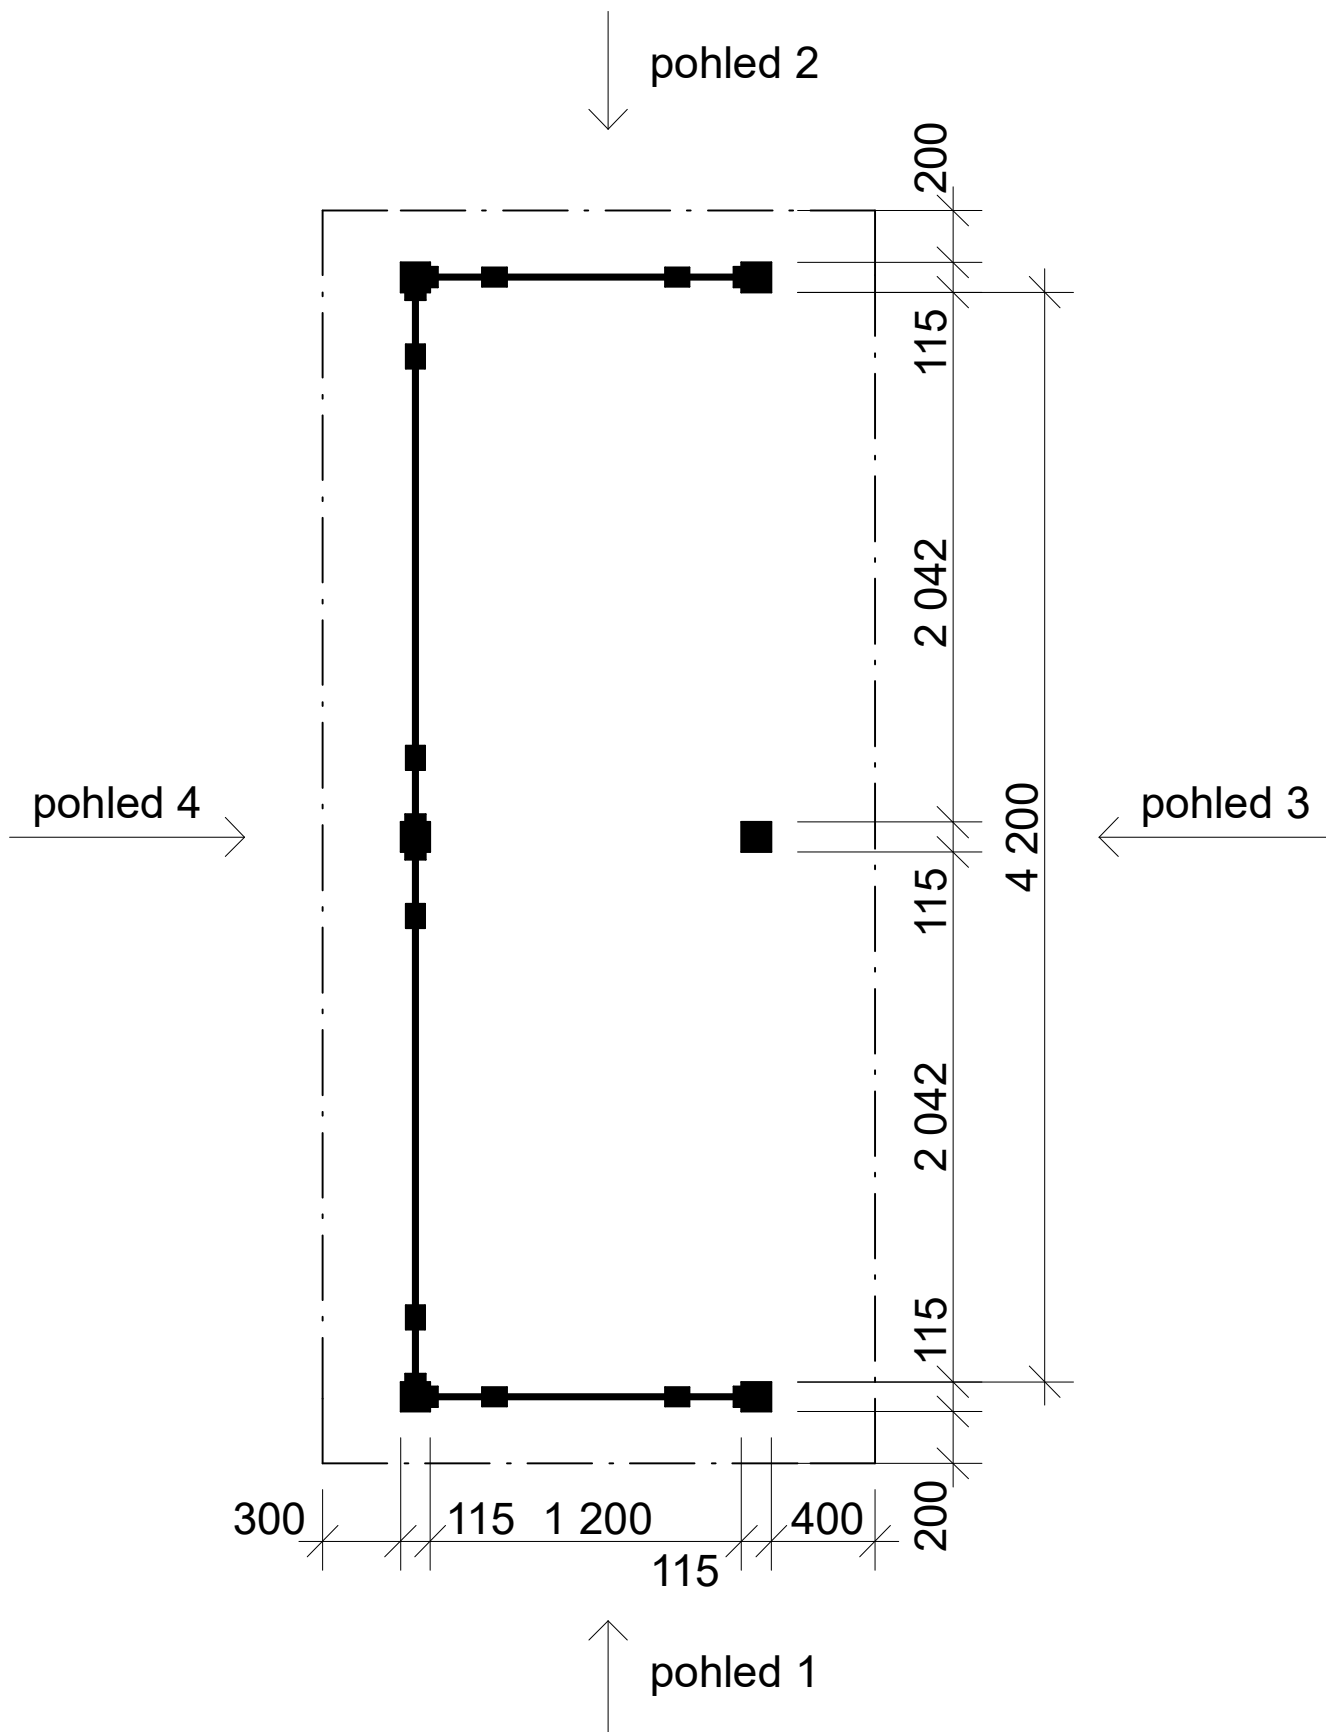

Dřevník Klasik 1,2x4,2 m

Sklon střechy: cca 12°

Měřítko: –

Výkres: vizualizace

DELTA Svatka s.r.o.

Partyzánská 411, 592 02 Svatka
IČ: 150 50 611, DIČ: CZ 150 50 611

e-mail: info@deltasvatka.cz

<http://www.deltasvatka.cz/>

Obchodní oddělení: Kozinova 57/2, 102 00 Praha 10

Dřevník Klasik 1,2x4,2 m

Sklon střechy: cca 12°

Měřítko: 1:30

Výkres: půdorys

DELTA Svratka s.r.o.

Partyzánská 411, 592 02 Svratka

IČ: 150 50 611, DIČ: CZ 150 50 611

e-mail: info@deltasvratka.cz

<http://www.deltasvratka.cz/>

Obchodní oddělení: Kozínova 57/2, 102 00 Praha 10

Dřevník Klasik 1,2x4,2 m

Sklon střechy: cca 12°

Měřítko: 1:30

Výkres: půdorys

DELTA Svratka s.r.o.

pohled 1

pohled 2

Dřevník Klasik 1,2x4,2 m

Sklon střechy: cca 12°

Měřítko: 1:30

Výkres: pohledy

DELTA Svratka s.r.o.

Partyzánská 411, 592 02 Svratka
IČ: 150 50 611, DIČ: CZ 150 50 611