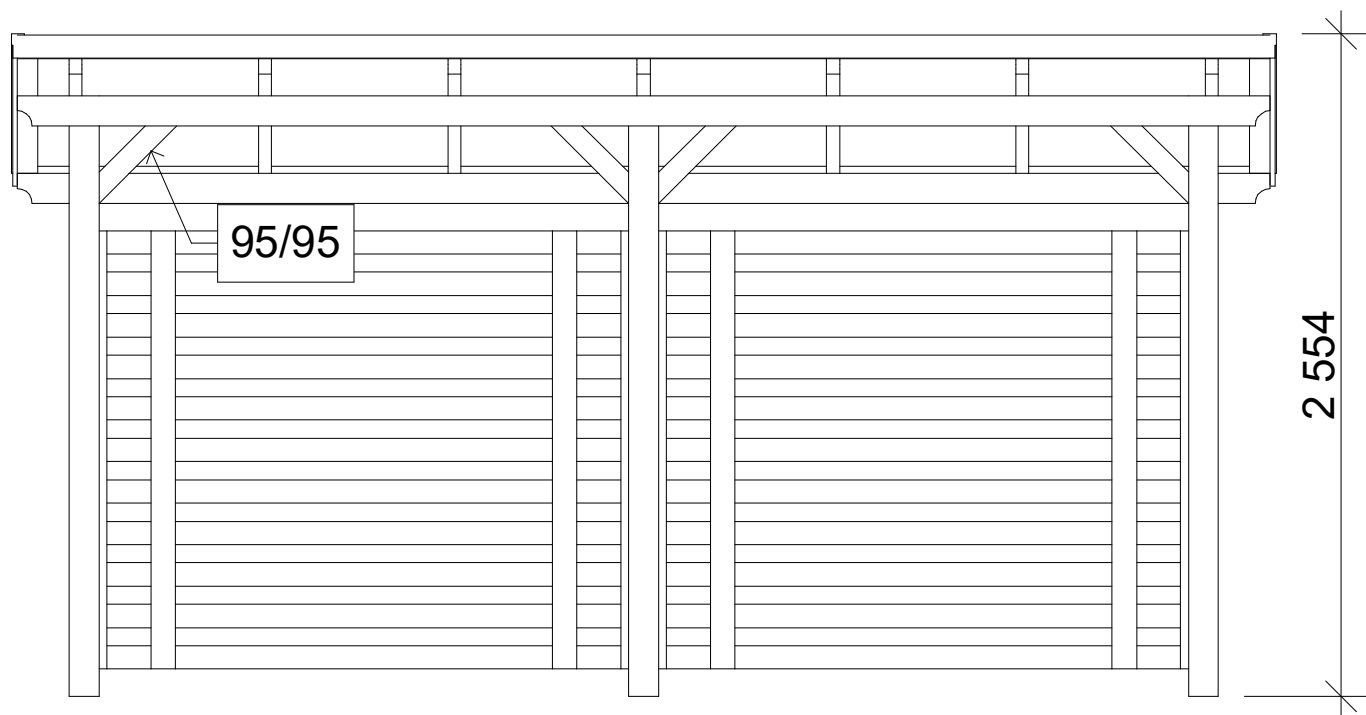

Dřevník Klasik 1,2x4,2 m

Sklon střechy: cca 12°

Měřítko: 1:30

Výkres: pohledy

DELTA Svratka s.r.o.

Partyzánská 411, 592 02 Svratka
IČ: 150 50 611, DIČ: CZ 150 50 611

e-mail: info@deltasvratka.cz

<http://www.deltasvratka.cz/>

Obchodní oddělení: Kozínova 57/2, 102 00 Praha 10

pohled 3