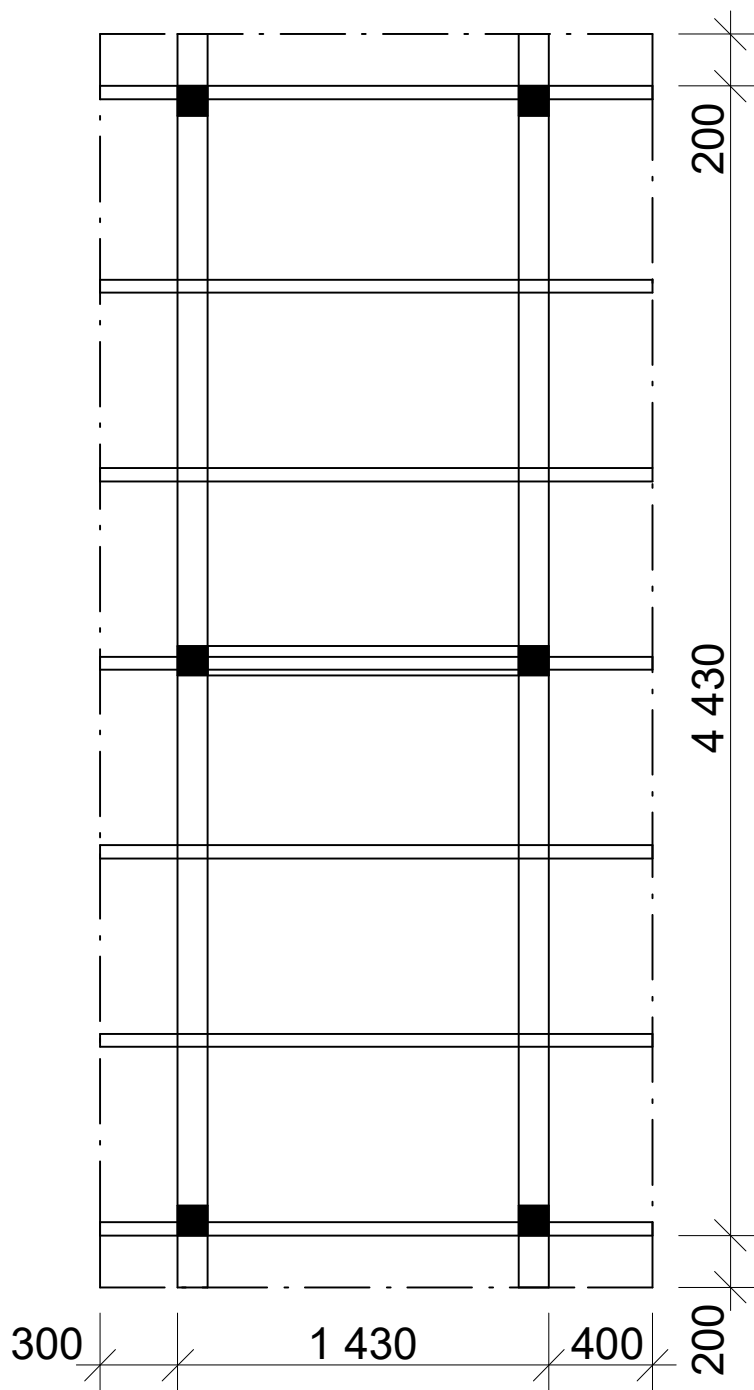

Dřevník Klasik 1,2x4,2 m

Sklon střechy: cca 12°

Měřítko: 1:30

Výkres: půdorys

DELTA Svratka s.r.o.

Partyzánská 411, 592 02 Svratka
IČ: 150 50 611, DIČ: CZ 150 50 611

e-mail: info@deltasvratka.cz

<http://www.deltasvratka.cz/>

Obchodní oddělení: Kozínova 57/2, 102 00 Praha 10