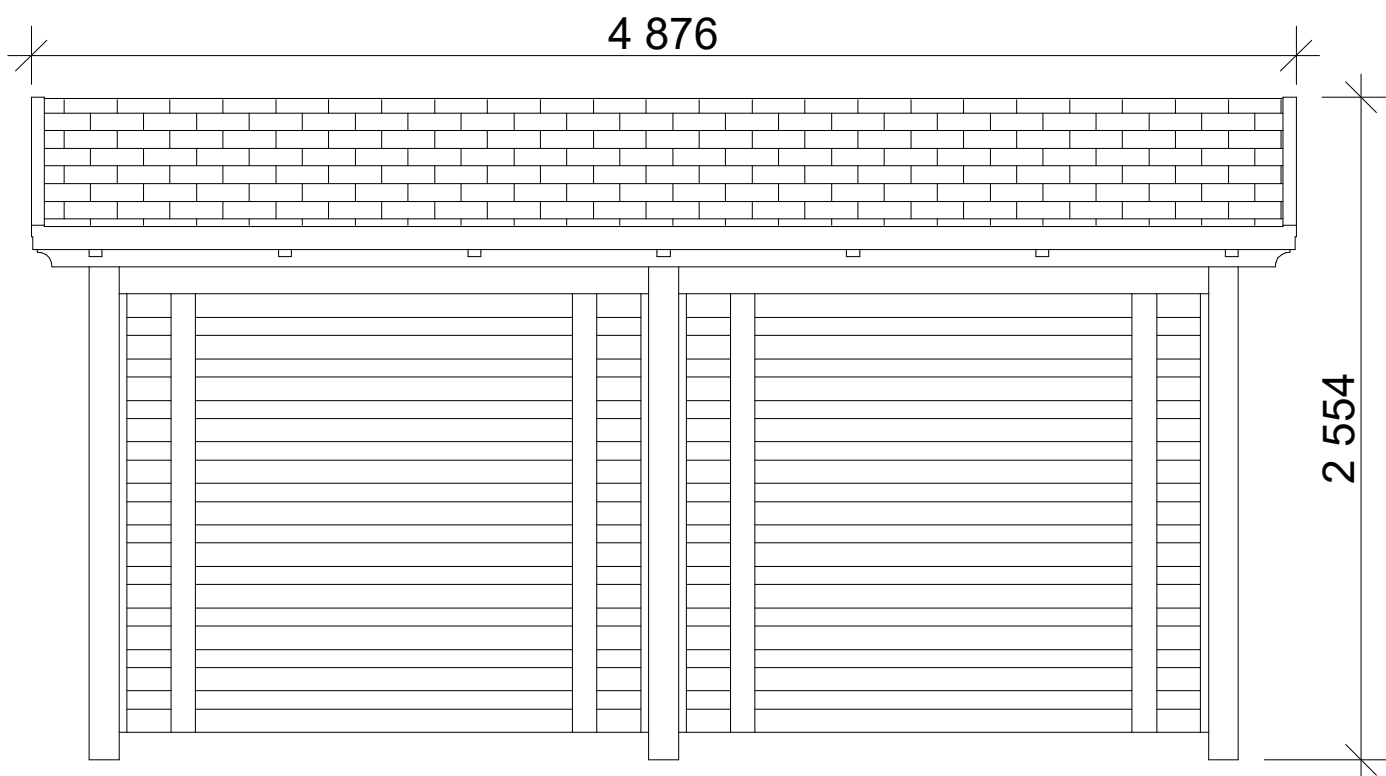

e-mail: info@deltasvratka.cz

<http://www.deltasvratka.cz/>

Obchodní oddělení: Kozínova 57/2, 102 00 Praha 10

pohled 3

pohled 4

Dřevník Klasik 1,2x4,2 m

Sklon střechy: cca 12°

Měřítko: 1:30