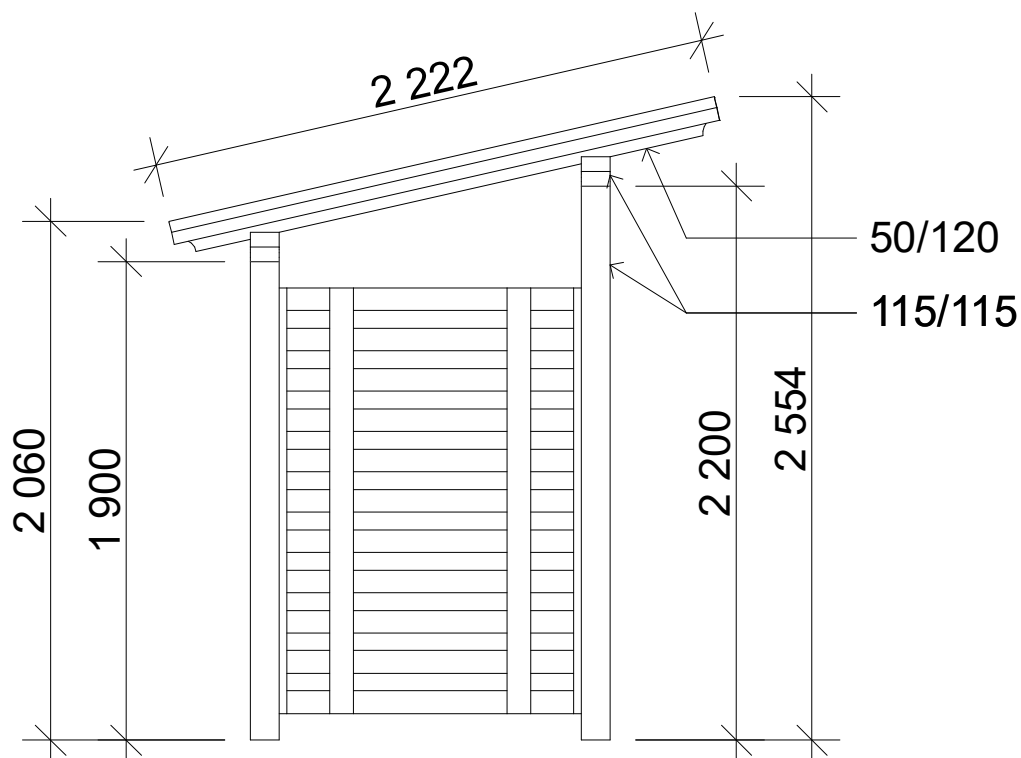

pohled 1

pohled 2

Dřevník Klasik 1,2x3,2 m

Sklon střechy: cca 12°

Měřítko: 1:30

Výkres: pohledy

DELTA Svratka s.r.o.

Partyzánská 411, 592 02 Svratka