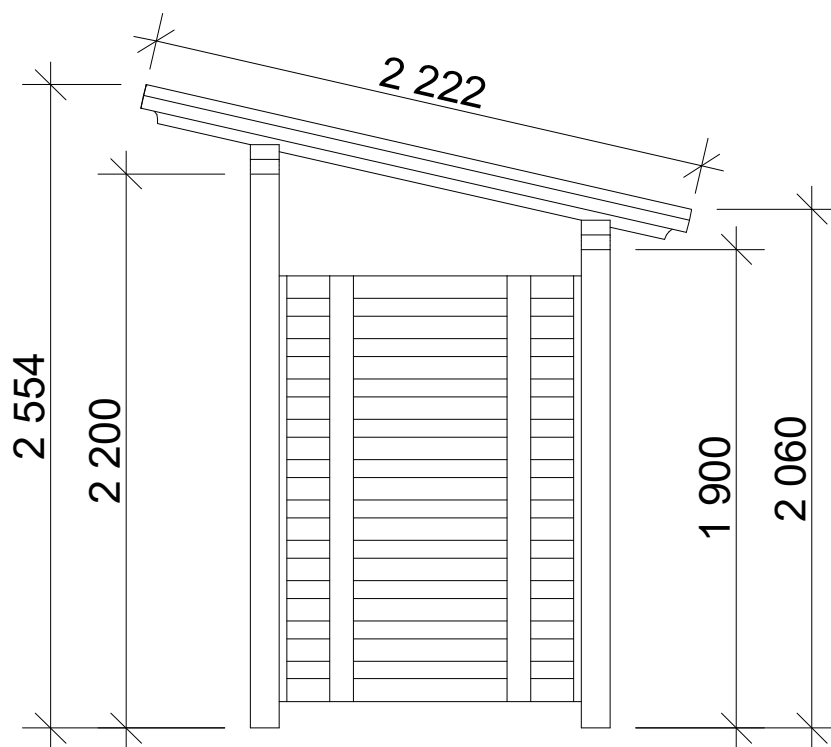

pohled 1

pohled 2

Dřevník Klasik 1,2x3,2 m

Sklon střechy: cca 12°

Měřítko: 1:30

Výkres: pohledy

DELTA Svratka s.r.o.

Partyzánská 411, 592 02 Svratka