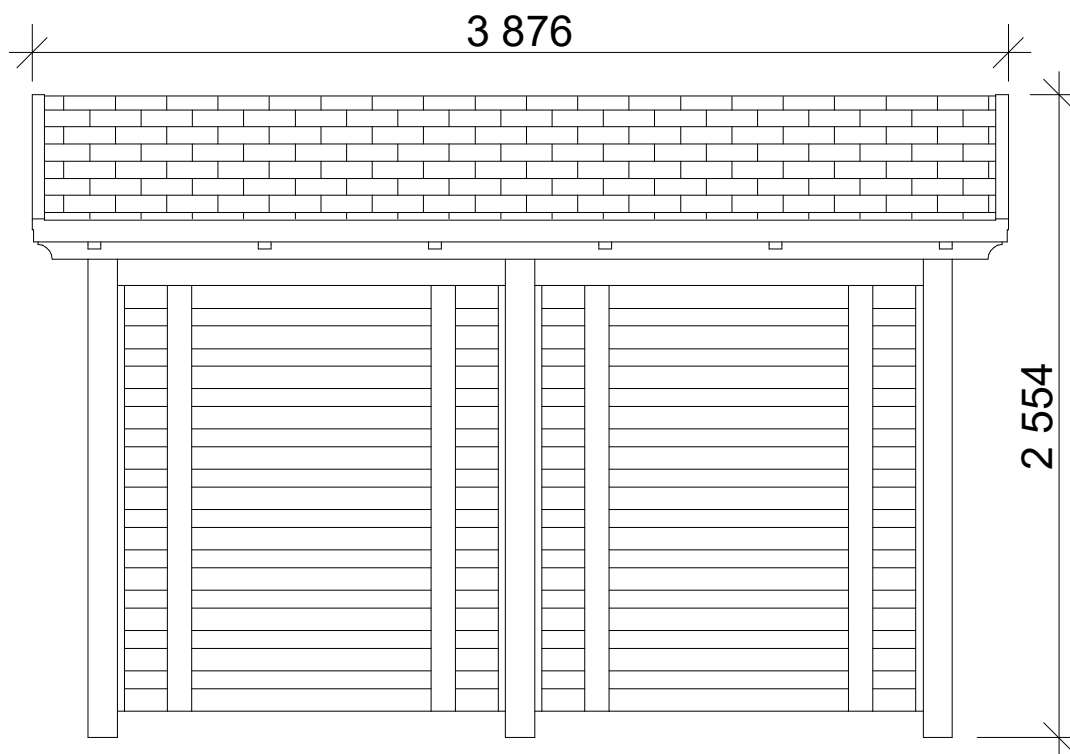

Dřevník Klasik 1,2x3,2 m

Sklon střechy: cca 12°

Měřítko: 1:30

Výkres: pohledy

DELTA Svratka s.r.o.

Partyzánská 411, 592 02 Svratka

IČ: 150 50 611, DIČ: CZ 150 50 611

e-mail: info@deltasvratka.cz

<http://www.deltasvratka.cz/>

Obchodní oddělení: Kozinova 57/2, 102 00 Praha 10

pohled 3

pohled 4