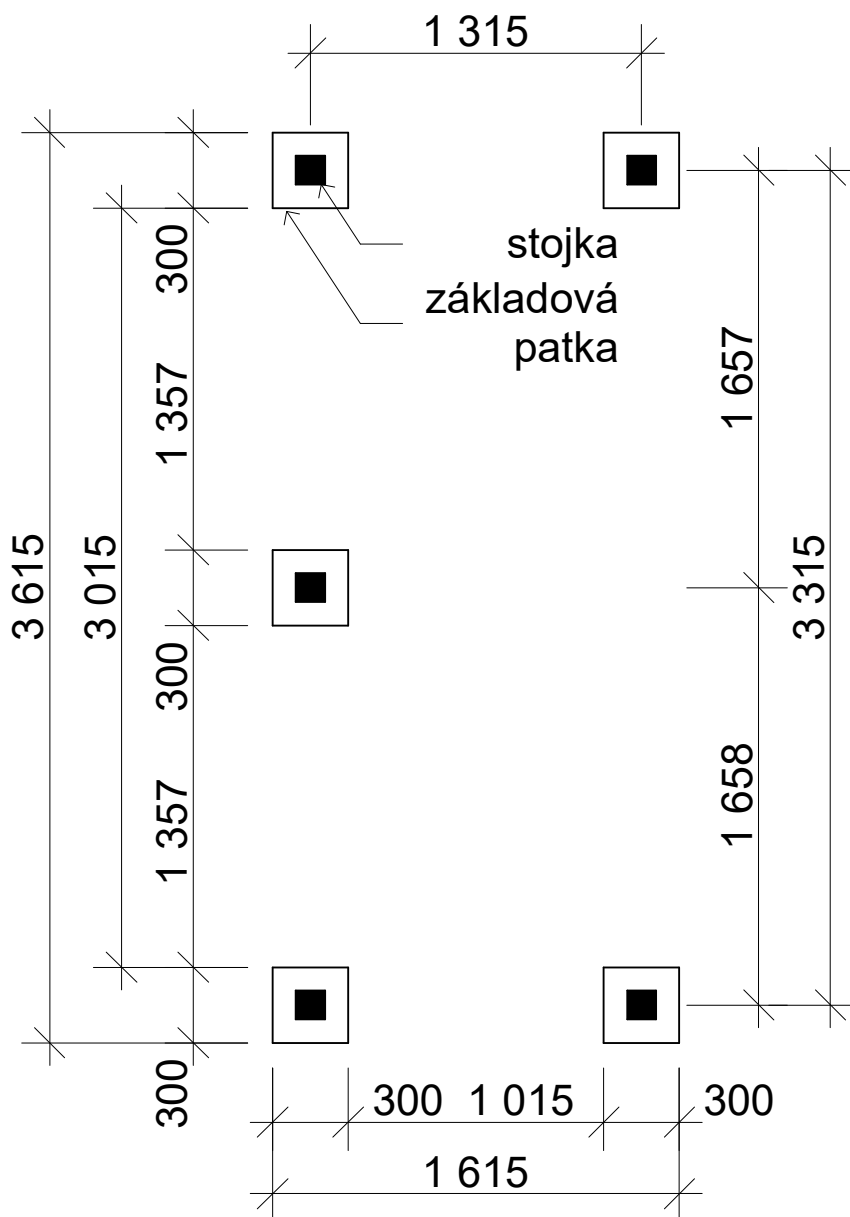

Dřevník Klasik 1,2x3,2 m

Sklon střechy: cca 12°

Měřítko: 1:30

Výkres: půdorys základů

DELTA Svratka s.r.o.

Partyzánská 411, 592 02 Svratka

IČ: 150 50 611, DIČ: CZ 150 50 611

e-mail: info@deltasvratka.cz

http://www.deltasvratka.cz/

Obchodní oddělení: Kozinova 57/2, 102 00 Praha 10

a) Základové patky