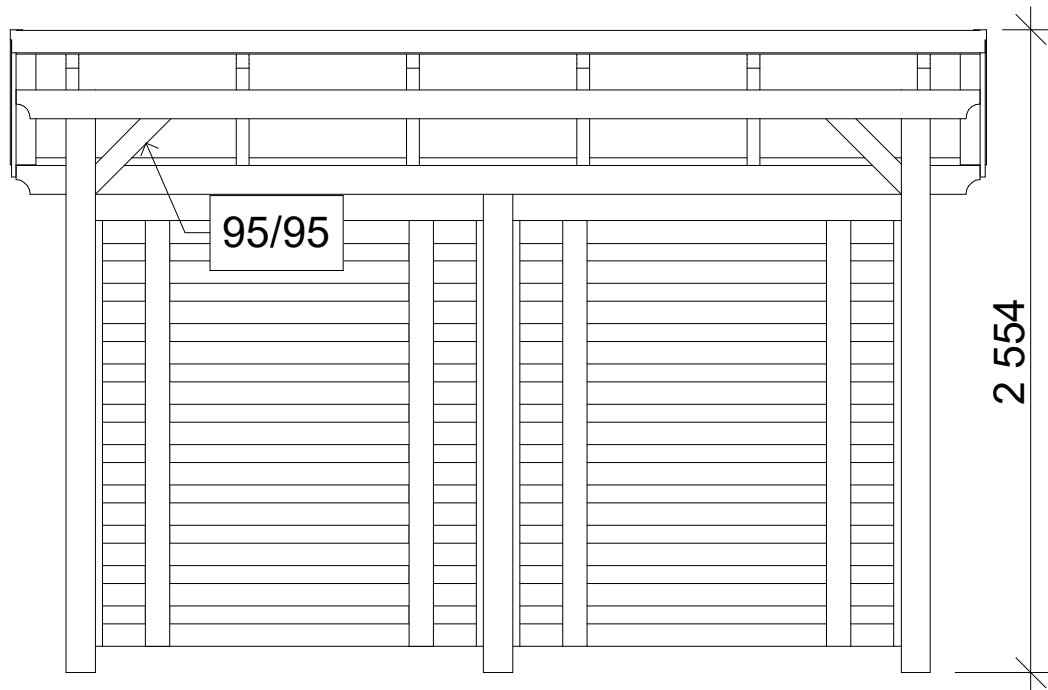

Dřevník Klasik 1,2x3,2 m

Sklon střechy: cca 12°

Měřítko: 1:30

Výkres: pohledy

DELTA Svratka s.r.o.

Partyzánská 411, 592 02 Svratka

IČ: 150 50 611, DIČ: CZ 150 50 611

e-mail: info@deltasvratka.cz

<http://www.deltasvratka.cz/>

Obchodní oddělení: Kozinova 57/2, 102 00 Praha 10

pohled 3