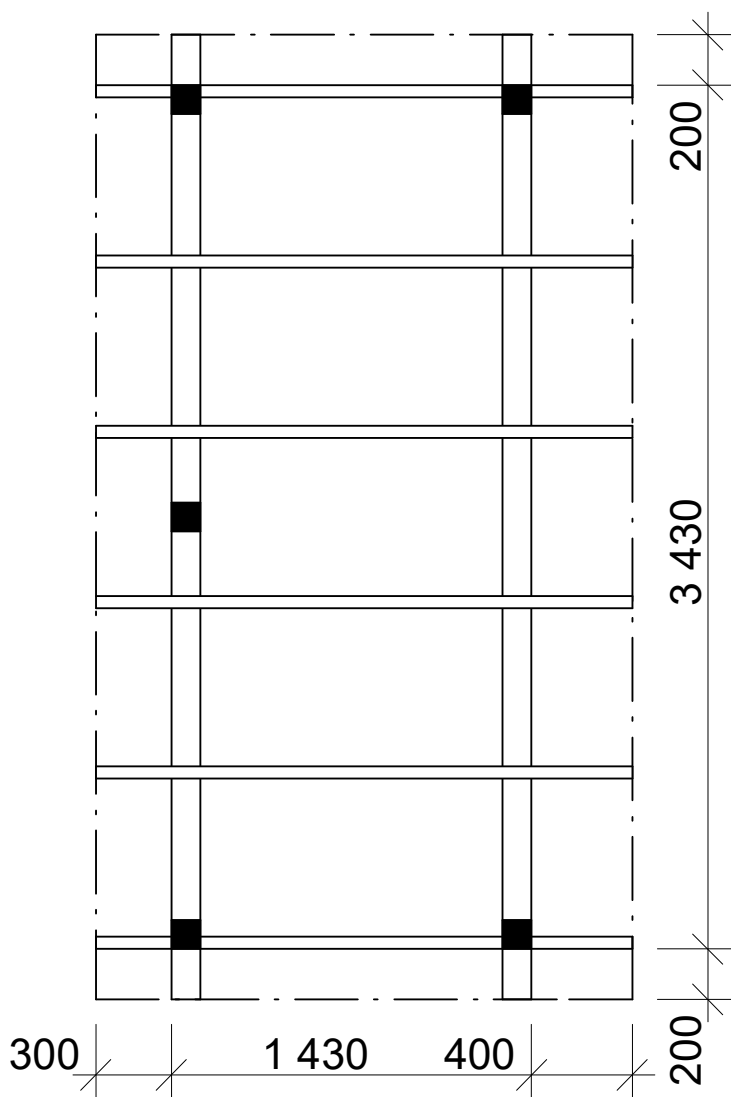

Dřevník Klasik 1,2x3,2 m

Sklon střechy: cca 12°

Měřítko: 1:30

Výkres: půdorys

DELTA Svratka s.r.o.

Partyzánská 411, 592 02 Svratka

IČ: 150 50 611, DIČ: CZ 150 50 611

e-mail: info@deltasvratka.cz

<http://www.deltasvratka.cz/>

Obchodní oddělení: Kozinova 57/2, 102 00 Praha 10