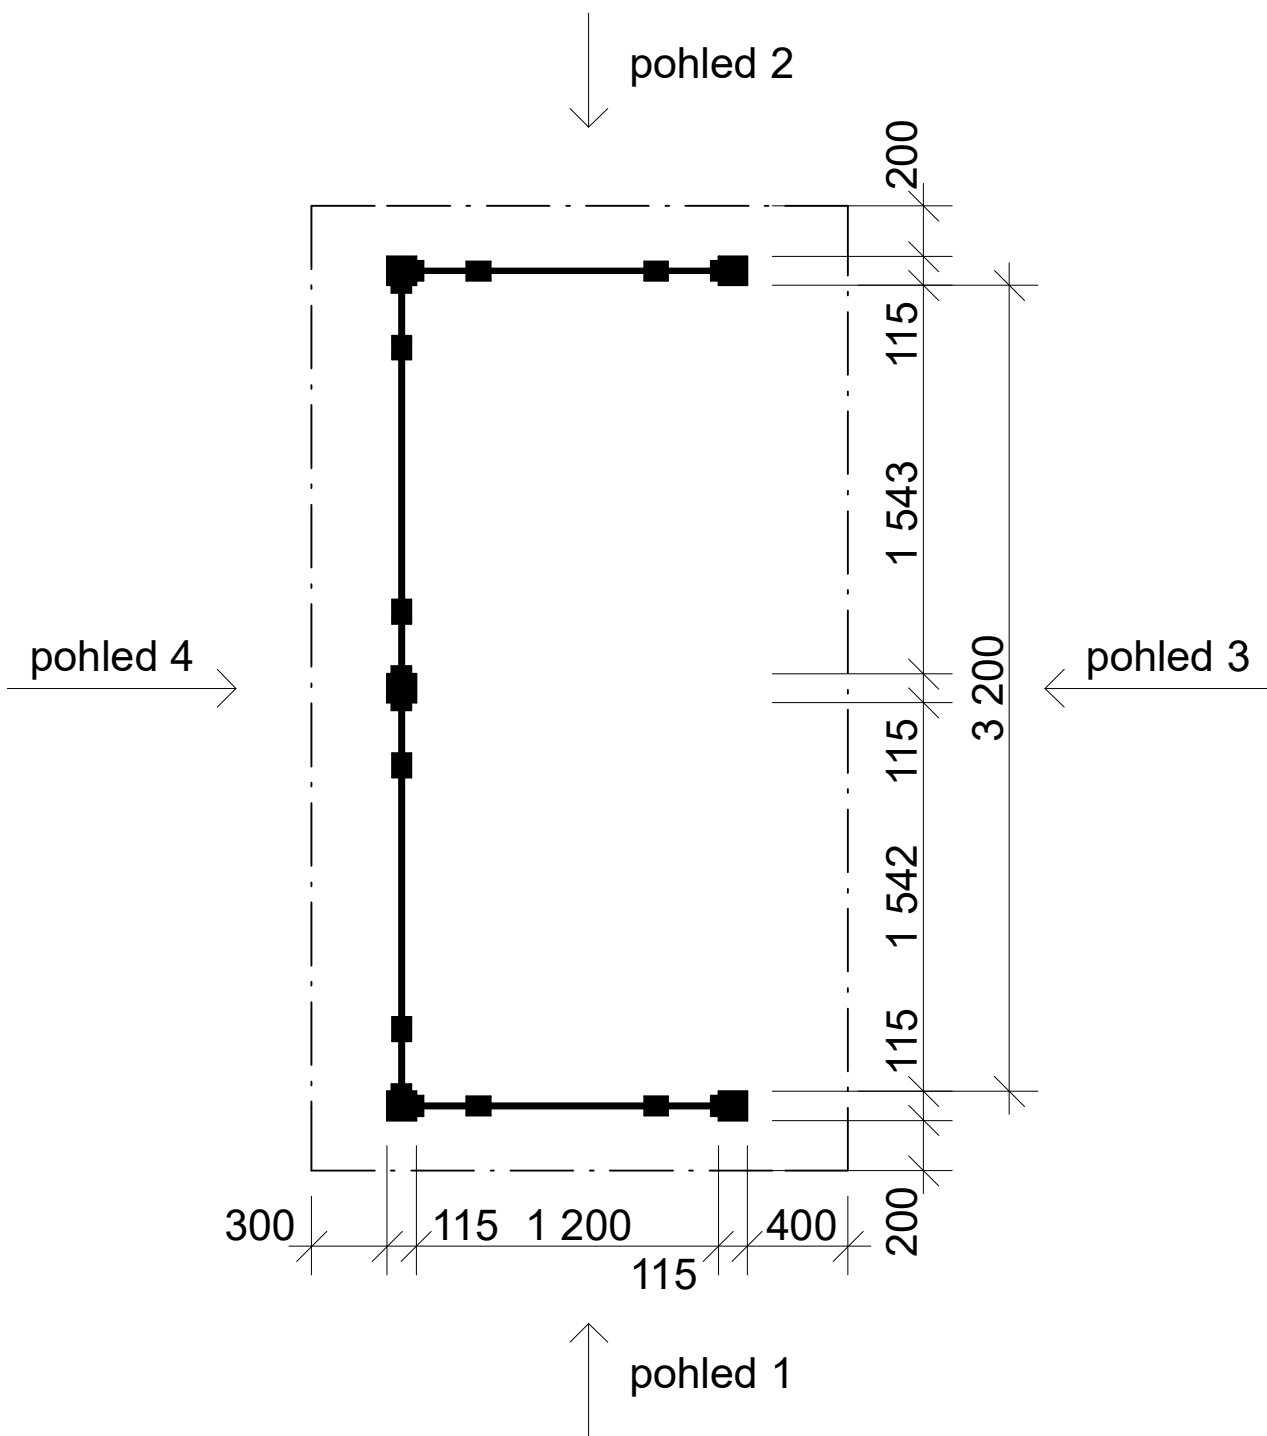

Obchodní oddělení: Kozinova 57/2, 102 00 Praha 10

Dřevník Klasik 1,2x3,2 m

Sklon střechy: cca 12°

Měřítko: 1:30

Výkres: půdorys

DELTA Svratka s.r.o.

Partyzánská 411, 592 02 Svratka

IČ: 150 50 611, DIČ: CZ 150 50 611

e-mail: info@deltasvratka.cz

<http://www.deltasvratka.cz/>

Obchodní oddělení: Kozinova 57/2, 102 00 Praha 10

Dřevník Klasik 1,2x3,2 m

Sklon střechy: cca 12°

Měřítko: 1:30

Výkres: půdorys

DELTA Svratka s.r.o.

pohled 1

pohled 2

Dřevník Klasik 1,2x3,2 m

Sklon střechy: cca 12°

Měřítko: 1:30

Výkres: pohledy

DELTA Svratka s.r.o.

Partyzánská 411, 592 02 Svratka