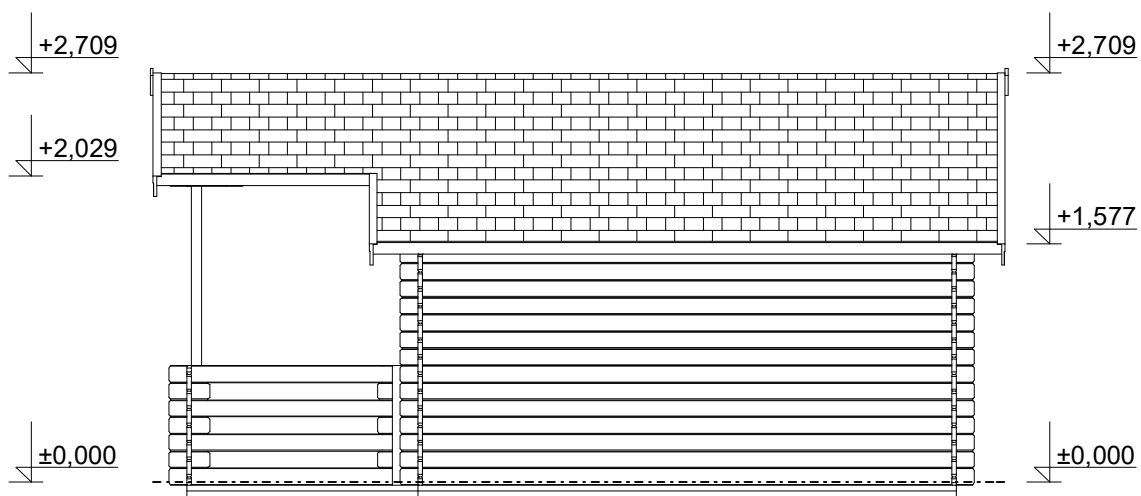

Camping EKO: 4,9x3,5 m, DD

Sklon střechy: cca 18°
Měřítko: 1:50
Výkres: pohledy

DELTA Svratka s.r.o.

Partyzánská 411, 592 02 Svratka
IČ: 150 50 611, DIČ: CZ 150 50 611
tel.: +420 566 662 215, tel/fax: +420 566 662 554
e-mail: info@deltasvratka.cz
<http://www.deltasvratka.cz/>

Obchodní oddělení: Kozinova 57/2, 102 00 Praha 10
tel/fax: +420 271 750 637, tel.: +420 603 804 264

Pohled 3