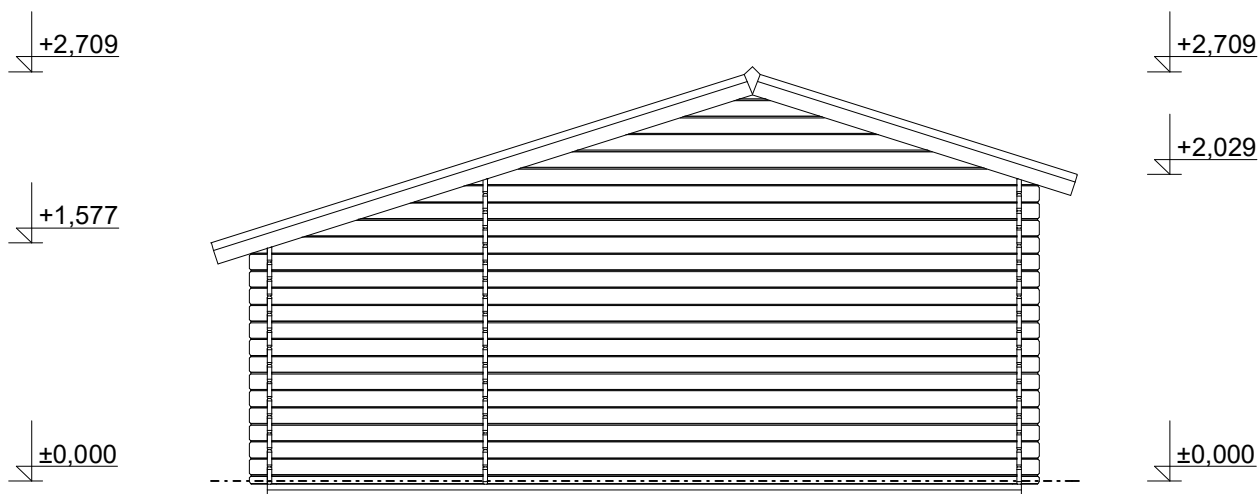

e-mail: info@deltasvratka.cz

<http://www.deltasvratka.cz/>

Obchodní oddělení: Kozinova 57/2, 102 00 Praha 10

tel/fax: +420 271 750 637, tel.: +420 603 804 264

Pohled 1

Pohled 2

Camping EKO: 4,9x3,5 m, DD

Sklon střechy: cca 18°
Měřítko: 1:50
Výkres: pohledy

Pohled 3

Pohled 4

Camping EKO: 4,9x3,5 m, DD

Sklon střechy: cca 18°

Měřítko: 1:50

Výkres: půdorys základů

DELTA Svratka s.r.o.

Partyzánská 411, 592 02 Svratka