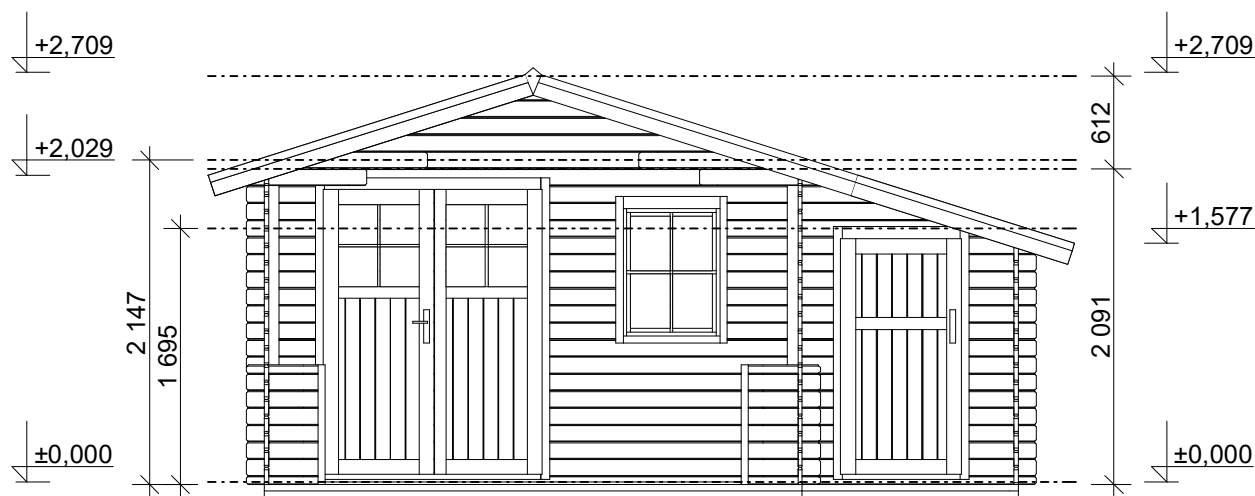

Camping EKO: 4,9x3,5 m, DD

Sklon střechy: cca 18°

Měřítko: 1:50

Výkres: pohledy

DELTA Svratka s.r.o.

Partyzánská 411, 592 02 Svratka

IČ: 150 50 611, DIČ: CZ 150 50 611

tel.: +420 566 662 215, tel/fax: +420 566 662 554

e-mail: info@deltasvratka.cz

<http://www.deltasvratka.cz/>

Obchodní oddělení: Kozinova 57/2, 102 00 Praha 10

tel/fax: +420 271 750 637, tel.: +420 603 804 264

Pohled 1