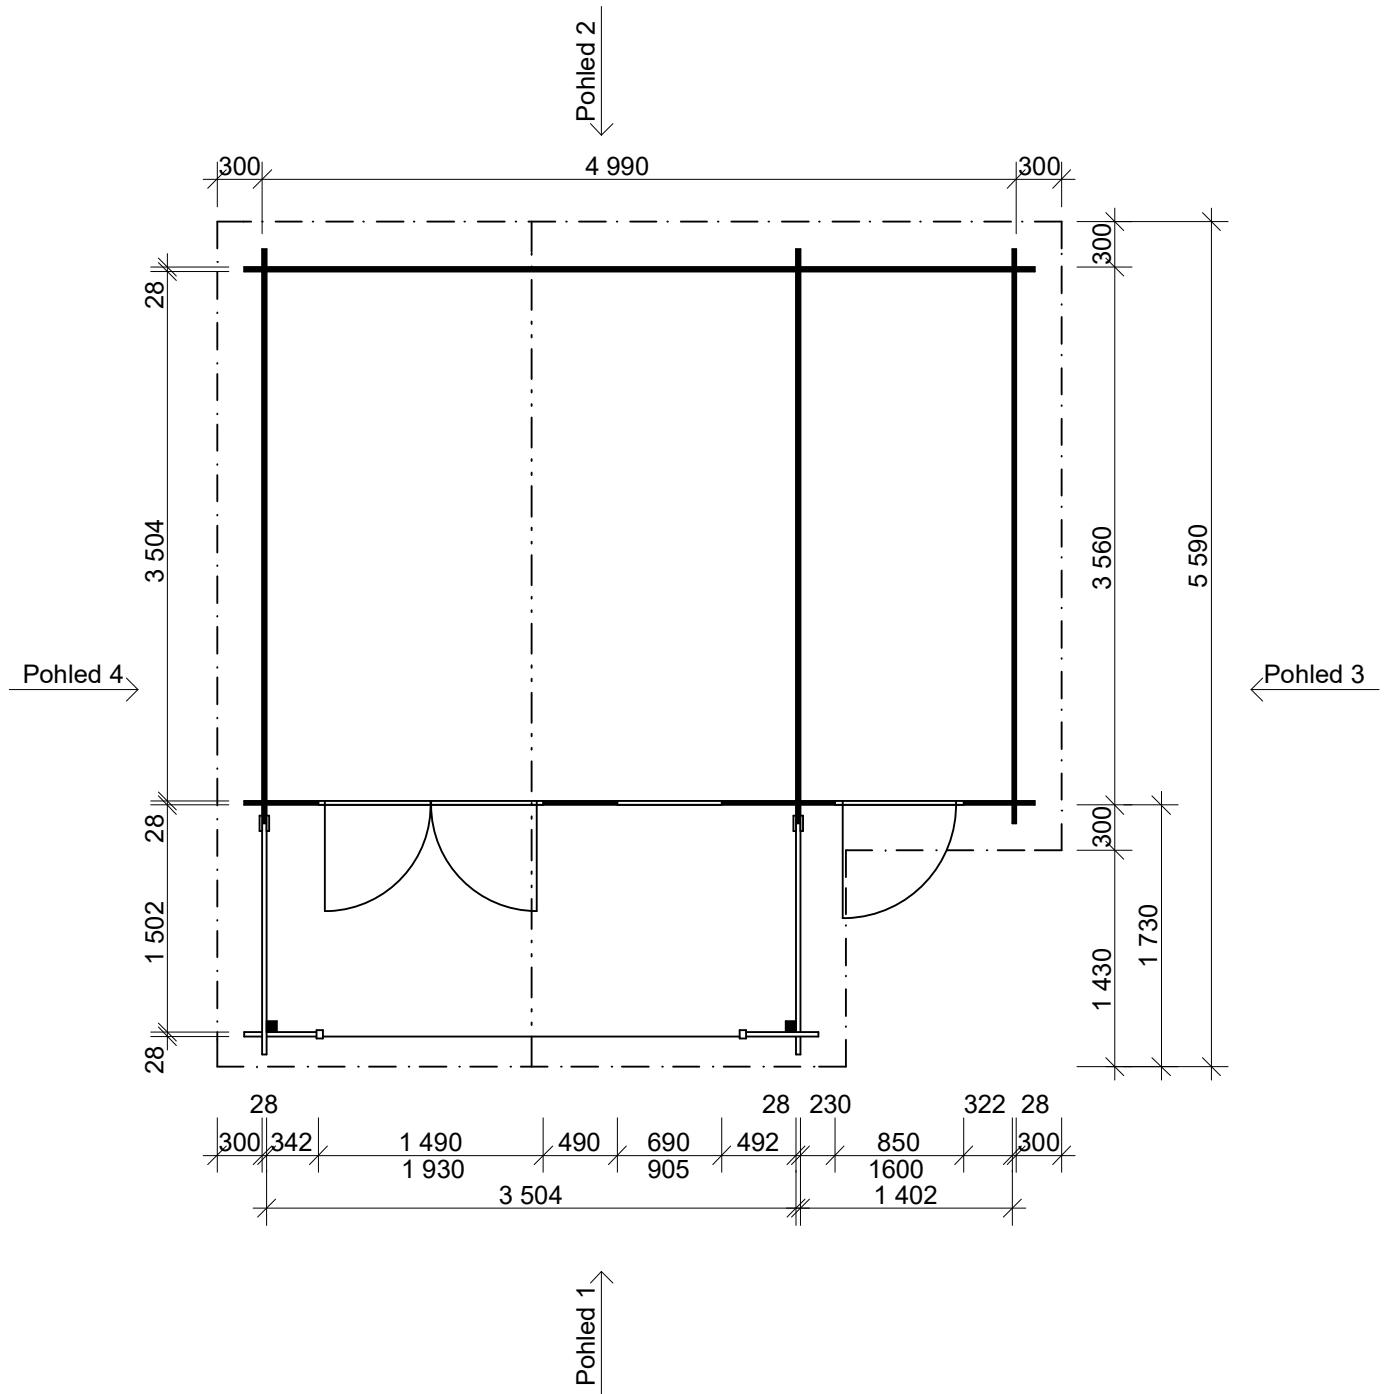

Camping EKO: 4,9x3,5 m, DD

Sklon střechy: cca 18°

Měřítko: 1:50

Výkres: pohledy

DELTA Svratka s.r.o.

Partyzánská 411, 592 02 Svratka

IČ: 150 50 611, DIČ: CZ 150 50 611

tel.: +420 566 662 215, tel/fax: +420 566 662 554

Pohled 3

Pohled 4

Camping EKO: 4,9x3,5 m, DD

Sklon střechy: cca 18°

Měřítko: 1:50

Výkres: půdorys základů

DELTA Svratka s.r.o.

Partyzánská 411, 592 02 Svratka