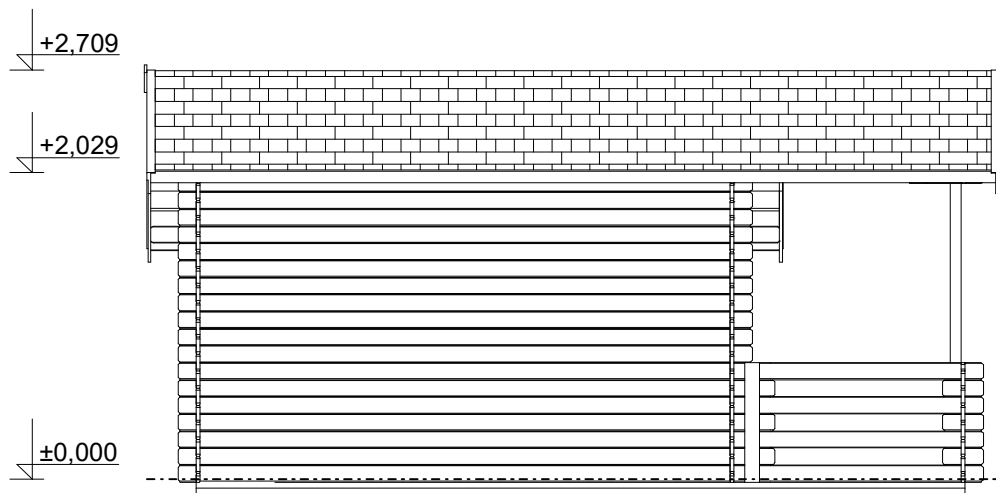

Pohled 3

Pohled 4

Camping EKO: 4,9x3,5 m, DD

Sklon střechy: cca 18°

Měřítko: 1:50

Výkres: půdorys základů

DELTA Svratka s.r.o.

Partyzánská 411, 592 02 Svratka