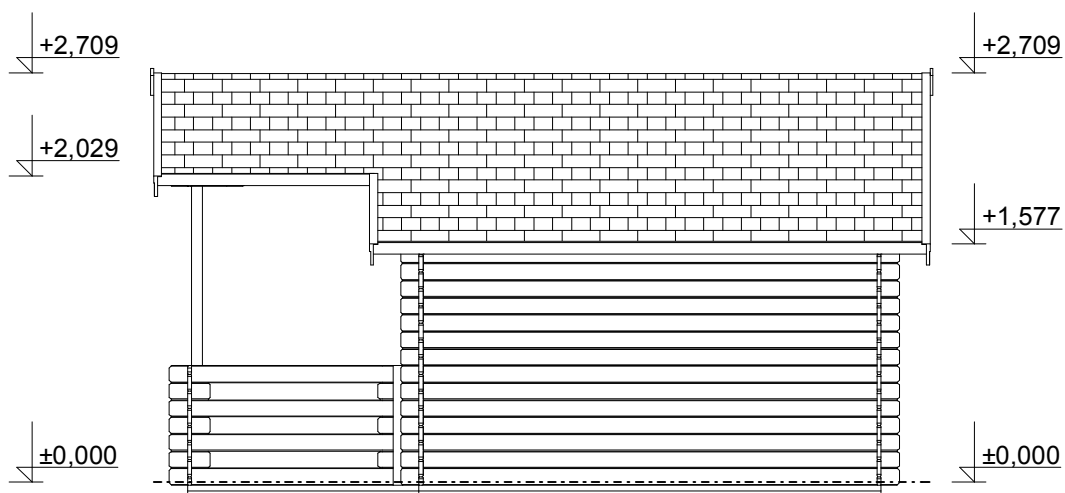

Obchodní oddělení: Kozinova 57/2, 102 00 Praha 10

tel/fax: +420 271 750 637, tel.: +420 603 804 264

Pohled 3

Pohled 4

Camping EKO: 4,9x3 m, DD

Sklon střechy: cca 18°

Měřítko: 1:50

Výkres: půdorys základů