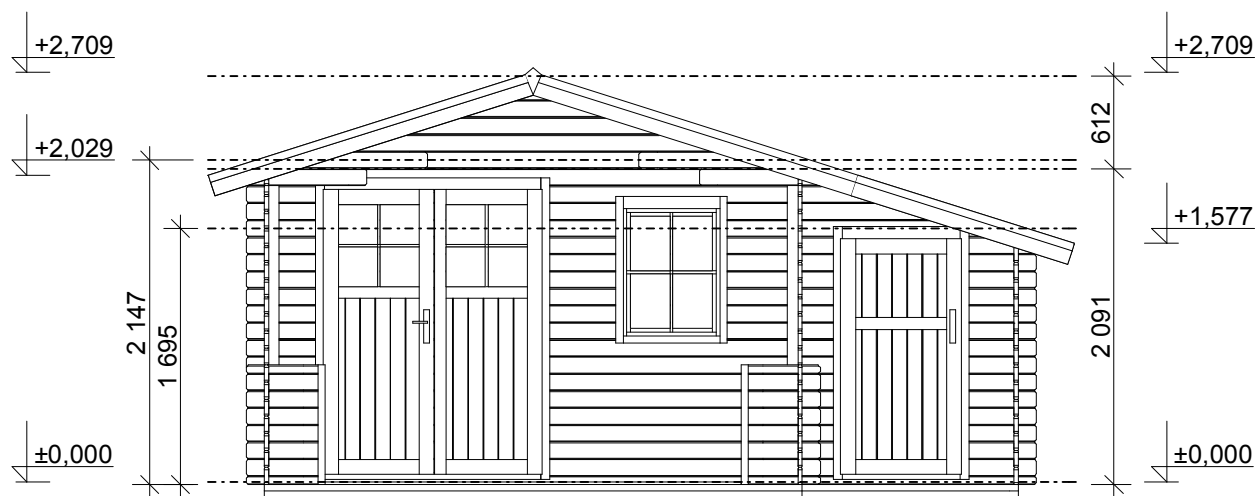

Camping EKO: 4,9x3 m, DD

Sklon střechy: cca 18°

Měřítko: 1:50

Výkres: pohledy

DELTA Svratka s.r.o.

Partyzánská 411, 592 02 Svratka

IČ: 150 50 611, DIČ: CZ 150 50 611

tel.: +420 566 662 215, tel/fax: +420 566 662 554

e-mail: info@deltasvratka.cz

<http://www.deltasvratka.cz/>

Obchodní oddělení: Kozinova 57/2, 102 00 Praha 10

tel/fax: +420 271 750 637, tel.: +420 603 804 264

Pohled 1