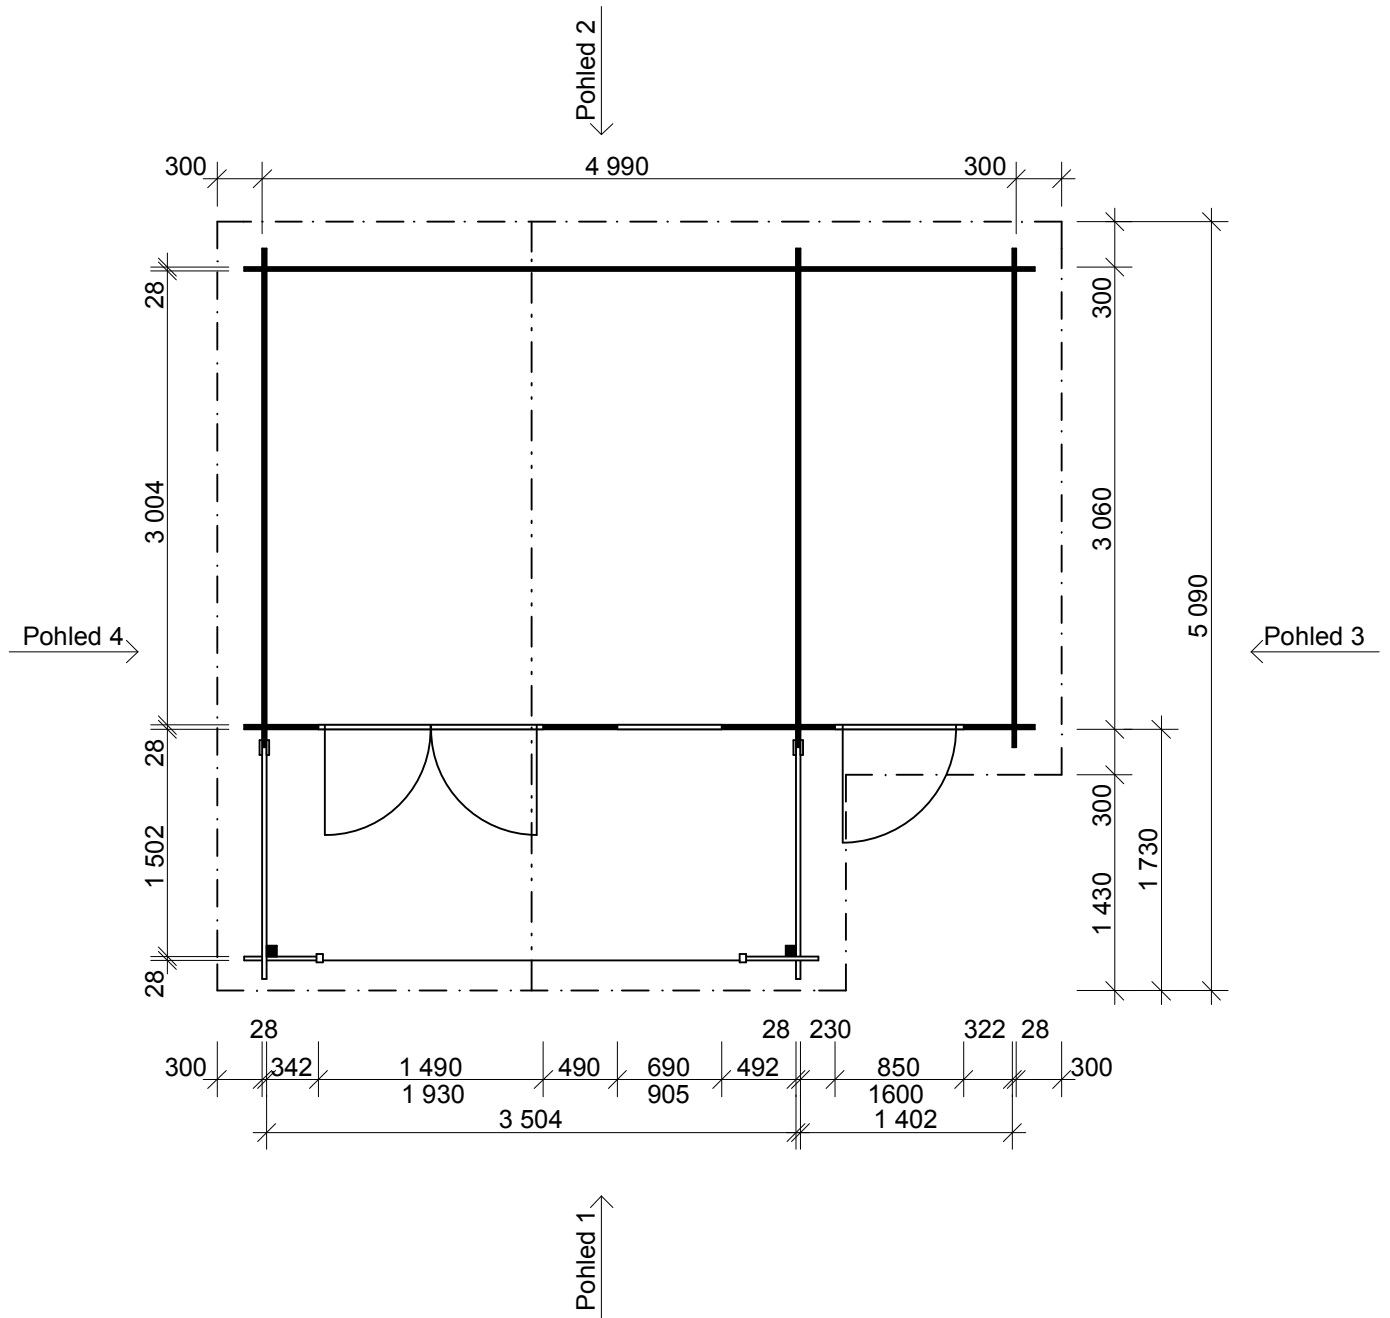

# Camping EKO: 4,9x3 m, DD

Sklon střechy: cca 18°

Měřítko: 1:50

Výkres: půdorys

# Camping EKO: 4,9x3 m, DD

Sklon střechy: cca 18°

Měřítko: 1:50

Výkres: pohledy