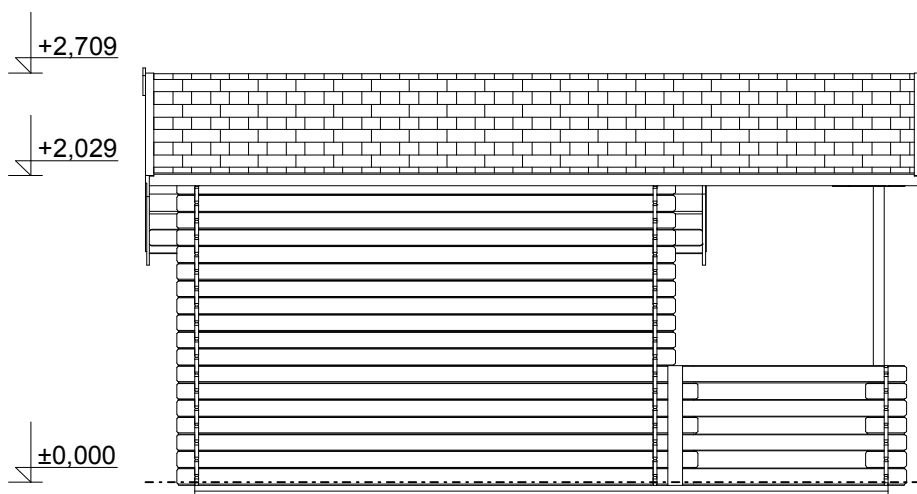

Obchodní oddělení: Kozinova 57/2, 102 00 Praha 10

tel/fax: +420 271 750 637, tel.: +420 603 804 264

Pohled 3

Pohled 4

Camping EKO: 4,9x3 m, DD

Sklon střechy: cca 18°

Měřítko: 1:50

Výkres: půdorys základů