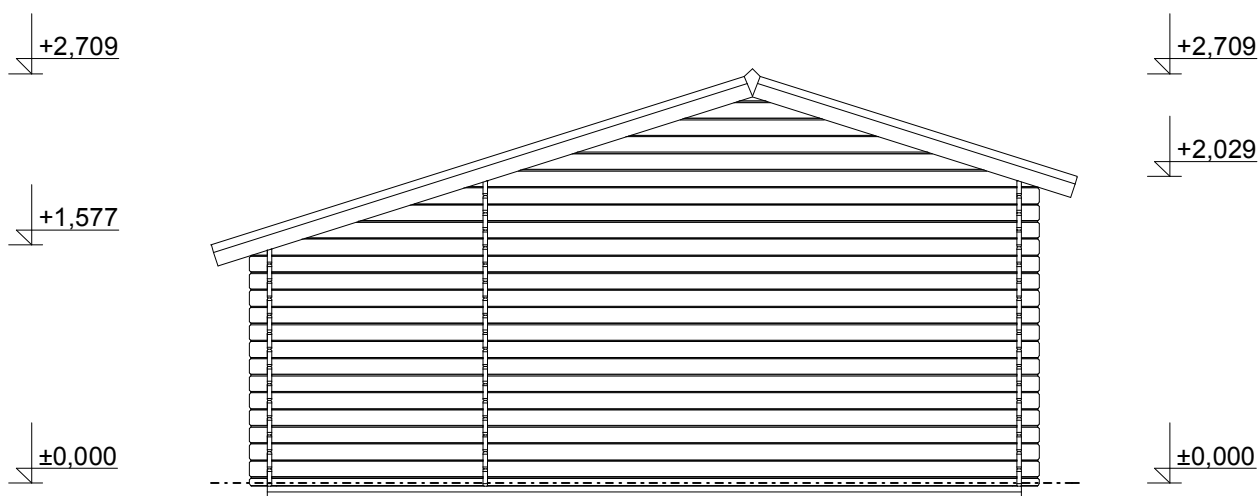

Camping EKO: 4,9x3 m, DD

Sklon střechy: cca 18°

Měřítko: 1:50

Výkres: pohledy

DELTA Svratka s.r.o.

Partyzánská 411, 592 02 Svratka

IČ: 150 50 611, DIČ: CZ 150 50 611

tel.: +420 566 662 215, tel/fax: +420 566 662 554

e-mail: info@deltasvratka.cz

<http://www.deltasvratka.cz/>

Obchodní oddělení: Kozinova 57/2, 102 00 Praha 10

tel/fax: +420 271 750 637, tel.: +420 603 804 264

Pohled 2