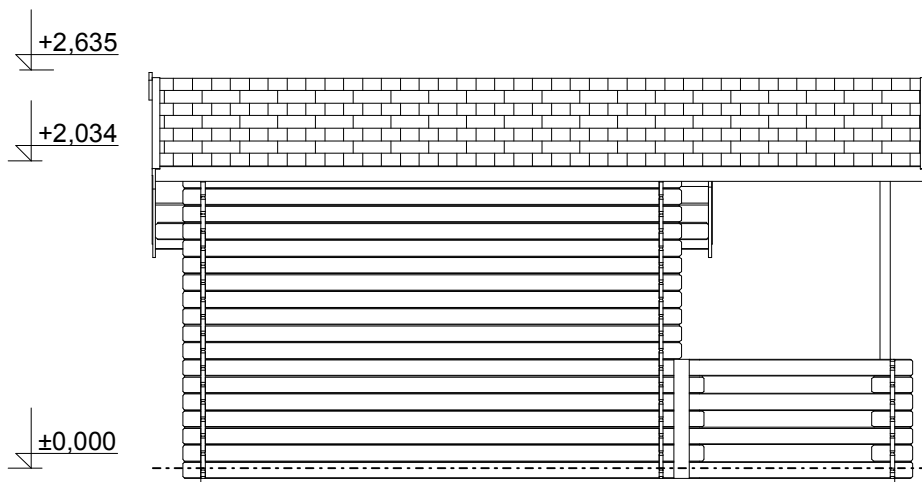

Pohled 3

Pohled 4

Camping EKO: 4,4x3 m

Sklon střechy: cca 17°

Měřítko: 1:50

Výkres: půdorys základů

DELTA Svratka s.r.o.

Partyzánská 411, 592 02 Svratka