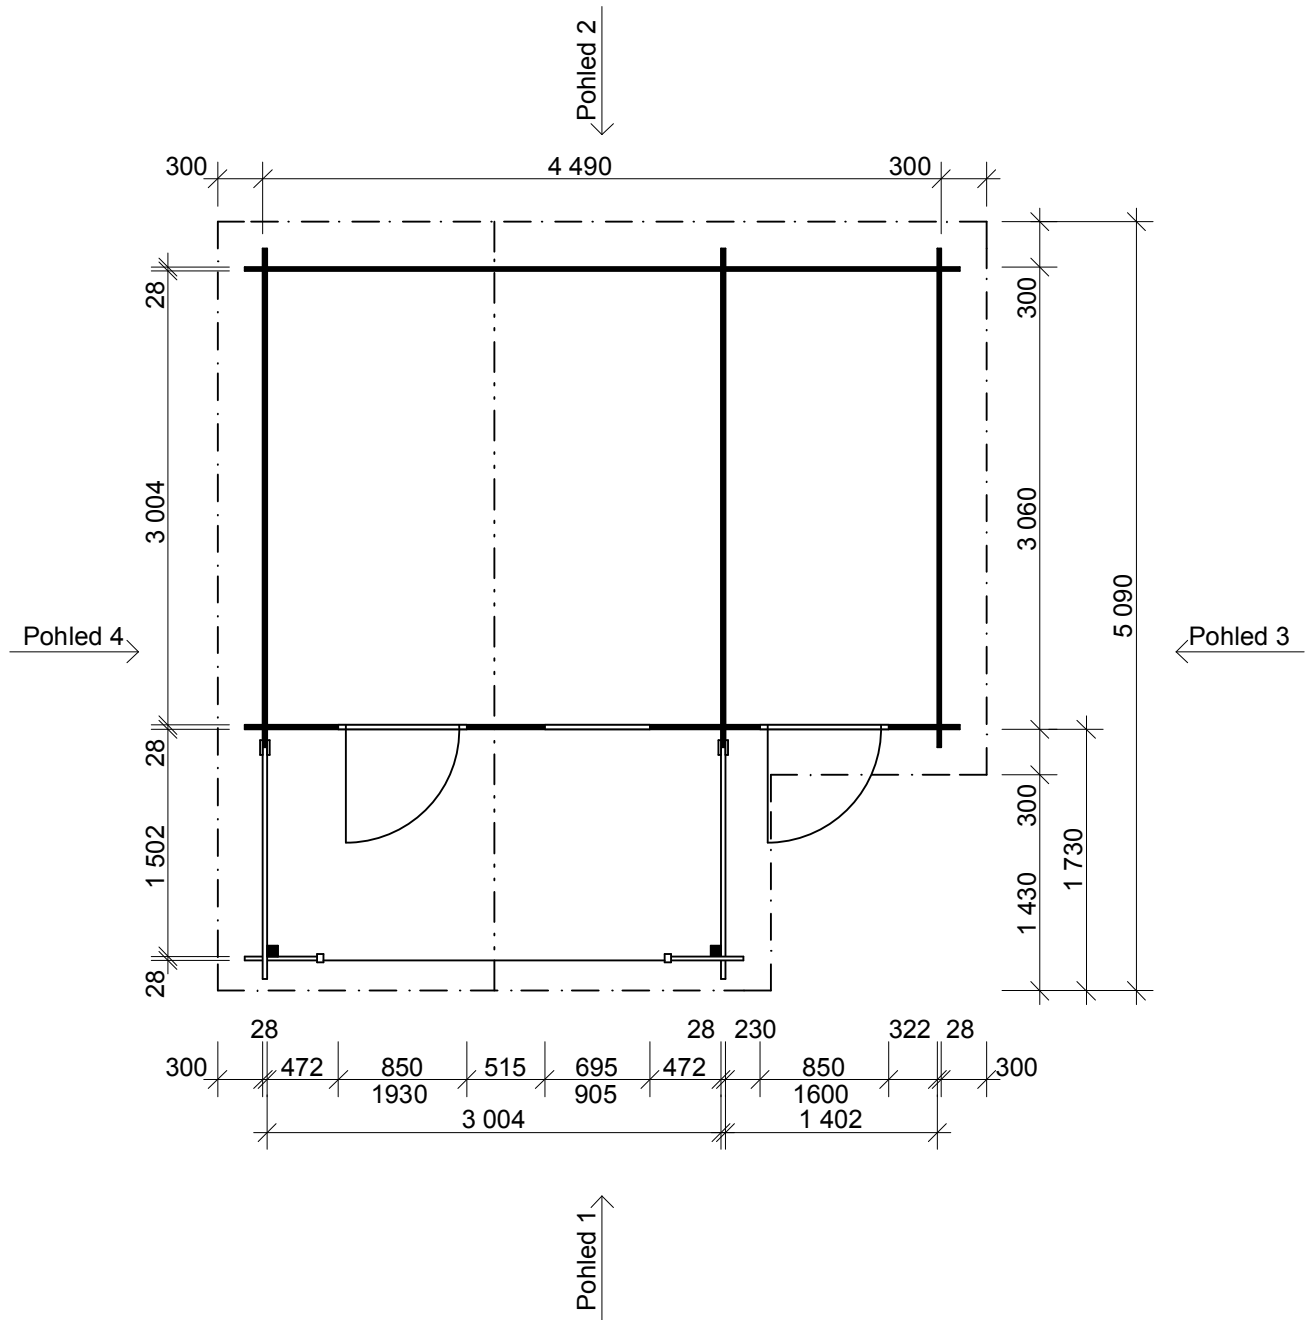

Camping EKO: 4,4x3 m

Sklon střechy: cca 17°

Měřítko: 1:50

Výkres: půdorys

DELTA Svratka s.r.o.

Partyzánská 411, 592 02 Svratka

IČ: 150 50 611, DIČ: CZ 150 50 611

tel.: +420 566 662 215, tel/fax: +420 566 662 554

e-mail: info@deltasvratka.cz

<http://www.deltasvratka.cz/>

Obchodní oddělení: Kozinova 57/2, 102 00 Praha 10

tel/fax: +420 271 750 637, tel.: +420 603 804 264