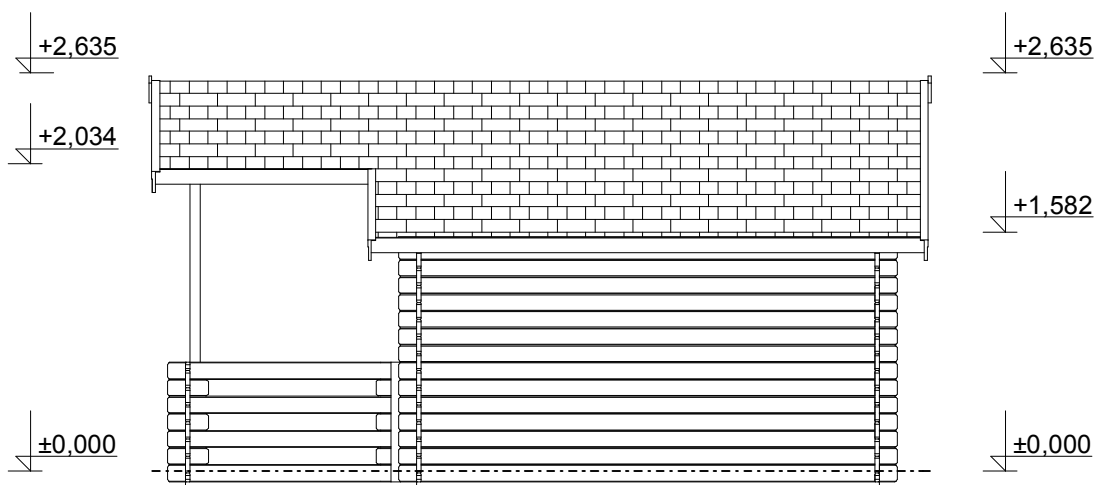

Pohled 3

Pohled 4

Camping EKO: 4,4x3 m

Sklon střechy: cca 17°

Měřítko: 1:50

Výkres: půdorys základů

DELTA Svratka s.r.o.

Partyzánská 411, 592 02 Svratka