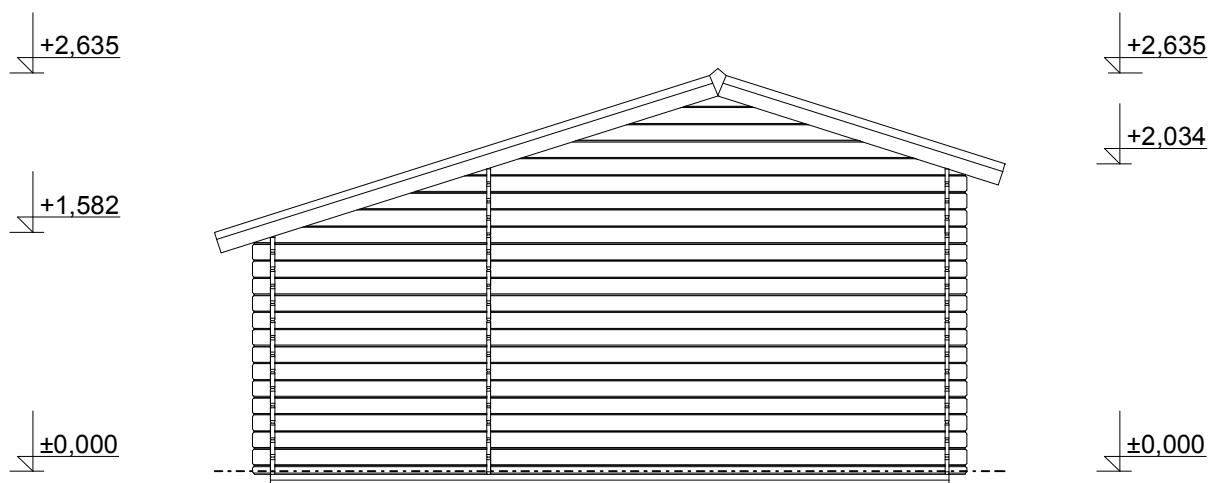

Pohled 1

Pohled 2

Camping EKO: 4,4x3 m

Sklon střechy: cca 17°

Měřítko: 1:50

Výkres: pohledy

DELTA Svratka s.r.o.

Partyzánská 411, 592 02 Svratka

Pohled 3

Pohled 4

Camping EKO: 4,4x3 m

Sklon střechy: cca 17°

Měřítko: 1:50

Výkres: půdorys základů

DELTA Svratka s.r.o.

Partyzánská 411, 592 02 Svratka