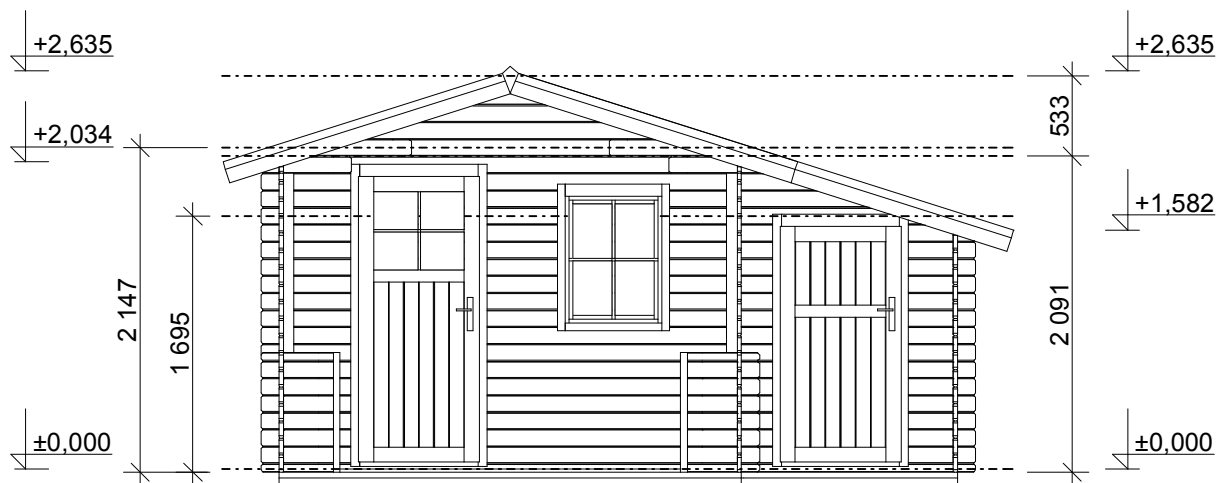

Pohled 1

Pohled 2

Camping EKO: 4,4x3 m

Sklon střechy: cca 17°

Měřítko: 1:50

Výkres: pohledy

DELTA Svratka s.r.o.

Partyzánská 411, 592 02 Svratka

Pohled 3

Pohled 4

Camping EKO: 4,4x3 m

Sklon střechy: cca 17°

Měřítko: 1:50

Výkres: půdorys základů

DELTA Svratka s.r.o.

Partyzánská 411, 592 02 Svratka