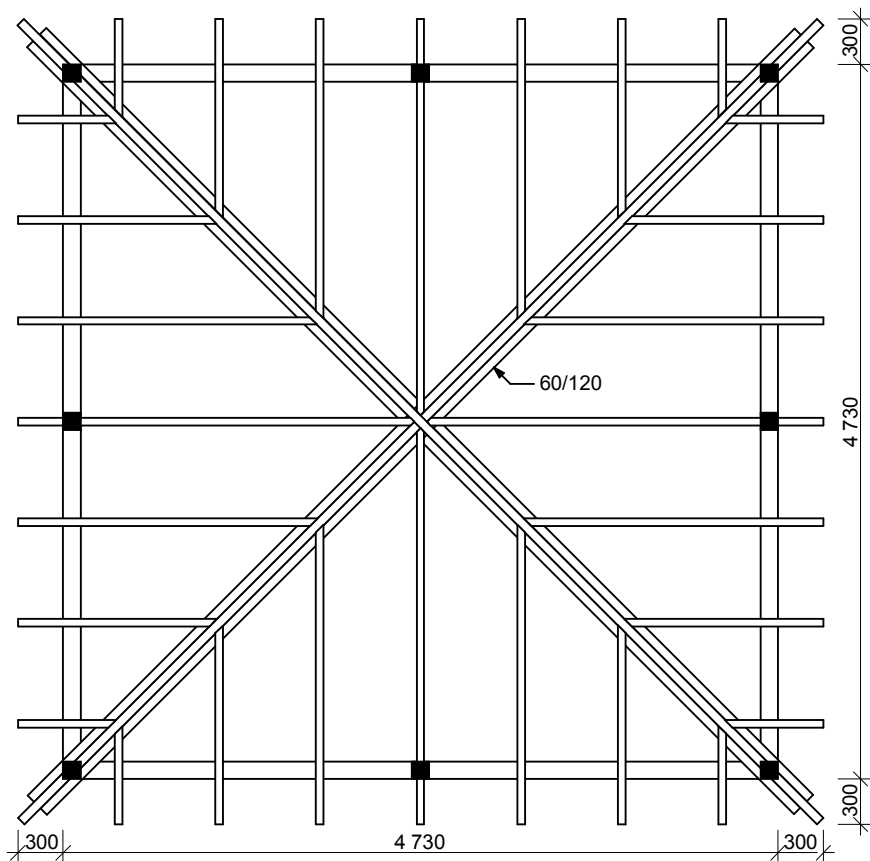

Altán Ateliér: 4,5x4,5 m

Sklon střechy: cca 25°

Měřítko: 1:50

Výkres: půdorys

DELTA Svatka s.r.o.

Partyzánská 411, 592 02 Svatka

IČ: 150 50 611, DIČ: CZ 150 50 611

tel.: +420 566 662 215, tel/fax: +420 566 662 554

e-mail: info@deltasvatka.cz

<http://www.deltasvatka.cz/>

Obchodní oddělení: Kozinova 57/2, 102 00 Praha 10

tel/fax: +420 271 750 637, tel.: +420 603 804 264