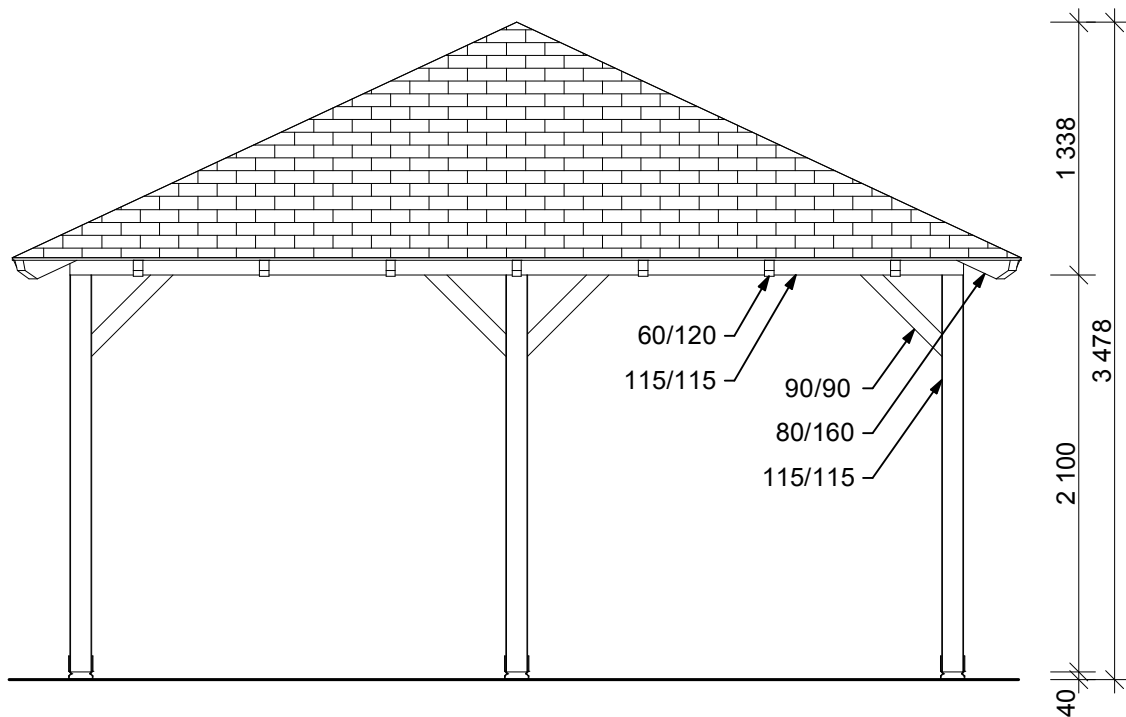

Pohled

Altán Ateliér: 4,5x4,5 m

Sklon střechy: cca 25°

Měřítko: 1:50

Výkres: půdorys základů

DELTA Svatka s.r.o.

Partyzánská 411, 592 02 Svatka

IČ: 150 50 611, DIČ: CZ 150 50 611