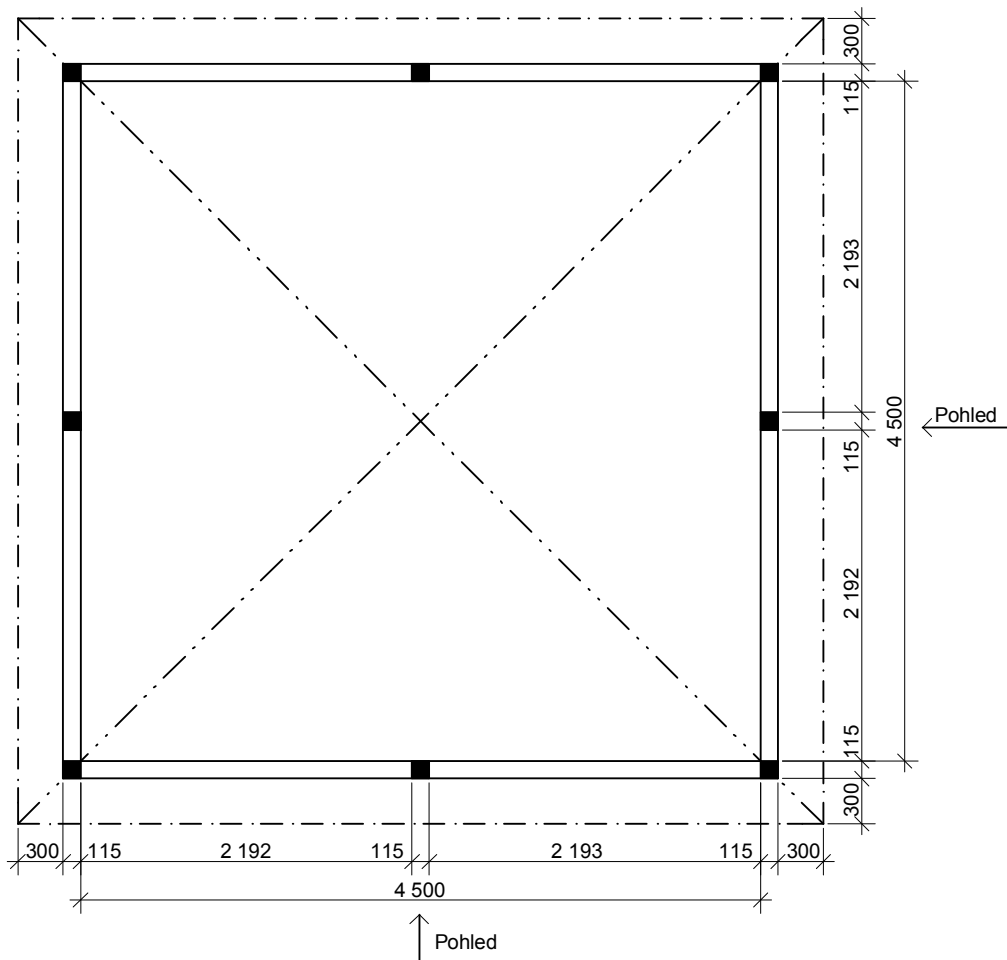

Altán Ateliér: 4,5x4,5 m

Sklon střechy: cca 25°

Měřítko: 1:50

Výkres: půdorys

DELTA Svatka s.r.o.

Partyzánská 411, 592 02 Svatka

IČ: 150 50 611, DIČ: CZ 150 50 611

tel.: +420 566 662 215, tel/fax: +420 566 662 554

e-mail: info@deltasvatka.cz

<http://www.deltasvatka.cz/>

Obchodní oddělení: Kozinova 57/2, 102 00 Praha 10

tel/fax: +420 271 750 637, tel.: +420 603 804 264