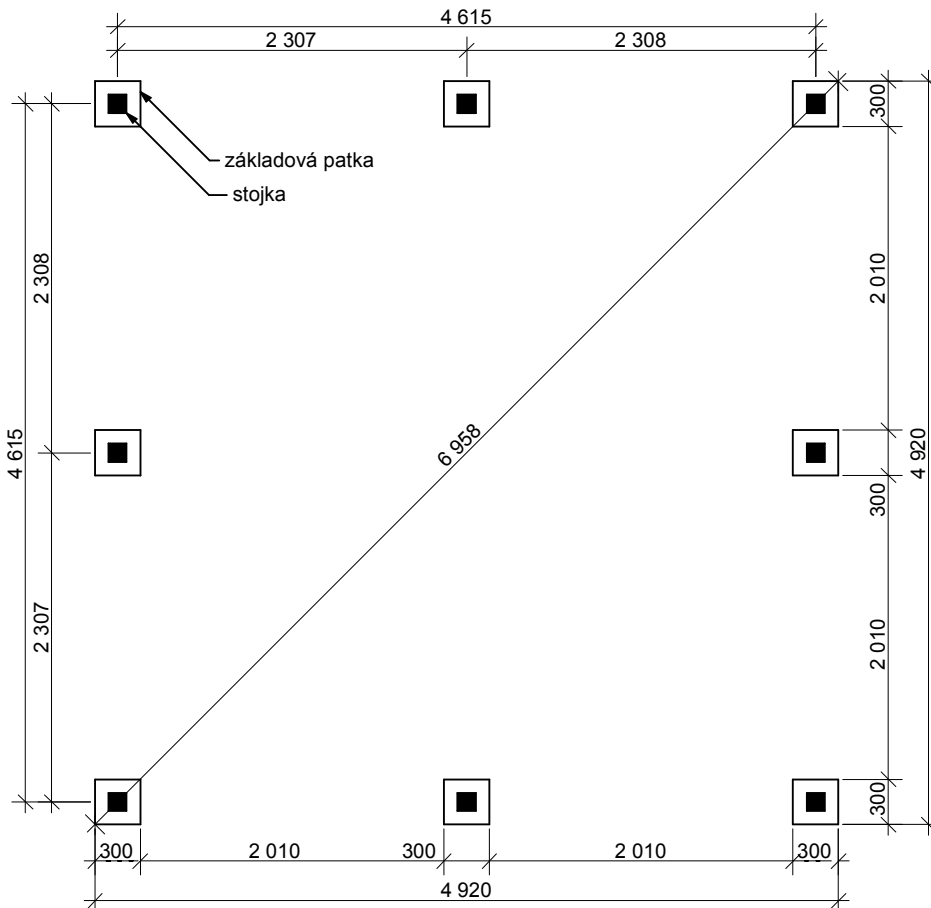

Altán Ateliér: 4,5x4,5 m

Sklon střechy: cca 25°

Měřítko: 1:50

Výkres: půdorys základů

DELTA Svatka s.r.o.

Partyzánská 411, 592 02 Svatka

IČ: 150 50 611, DIČ: CZ 150 50 611

tel.: +420 566 662 215, tel/fax: +420 566 662 554

e-mail: info@deltasvatka.cz

<http://www.deltasvatka.cz/>

Obchodní oddělení: Kozinova 57/2, 102 00 Praha 10

tel/fax: +420 271 750 637, tel.: +420 603 804 264

Betonové patky - horní hranu všech patek zhotovit ve stejné výšce