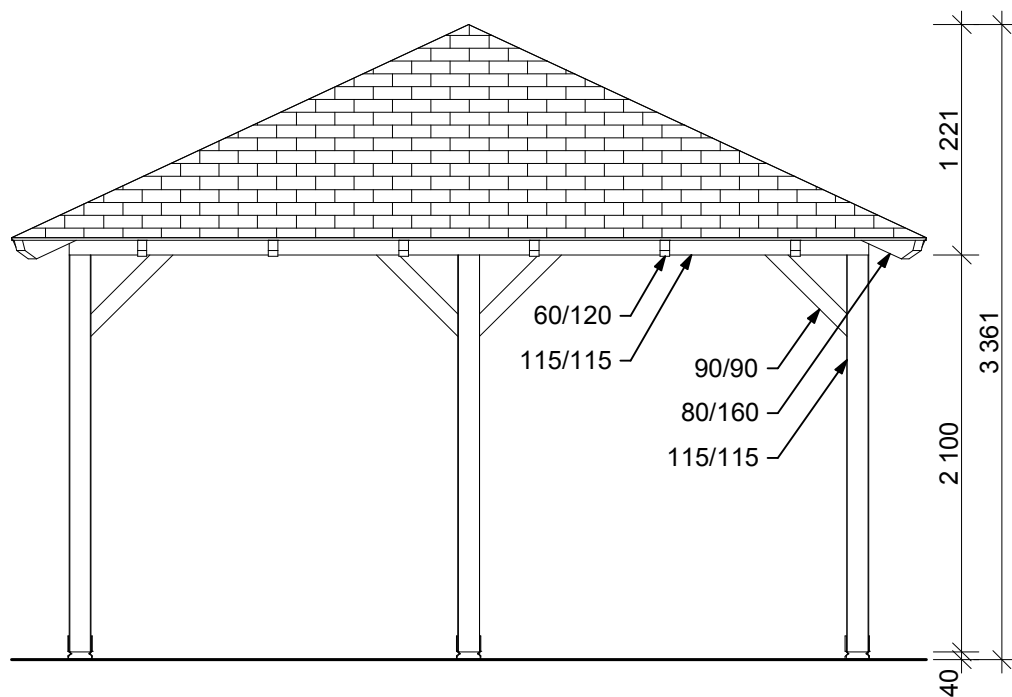

Pohled

Altán Ateliér: 4x4 m

Sklon střechy: cca 25°

Měřítko: 1:50

Výkres: půdorys základů

DELTA Svatka s.r.o.

Partyzánská 411, 592 02 Svatka

IČ: 150 50 611, DIČ: CZ 150 50 611