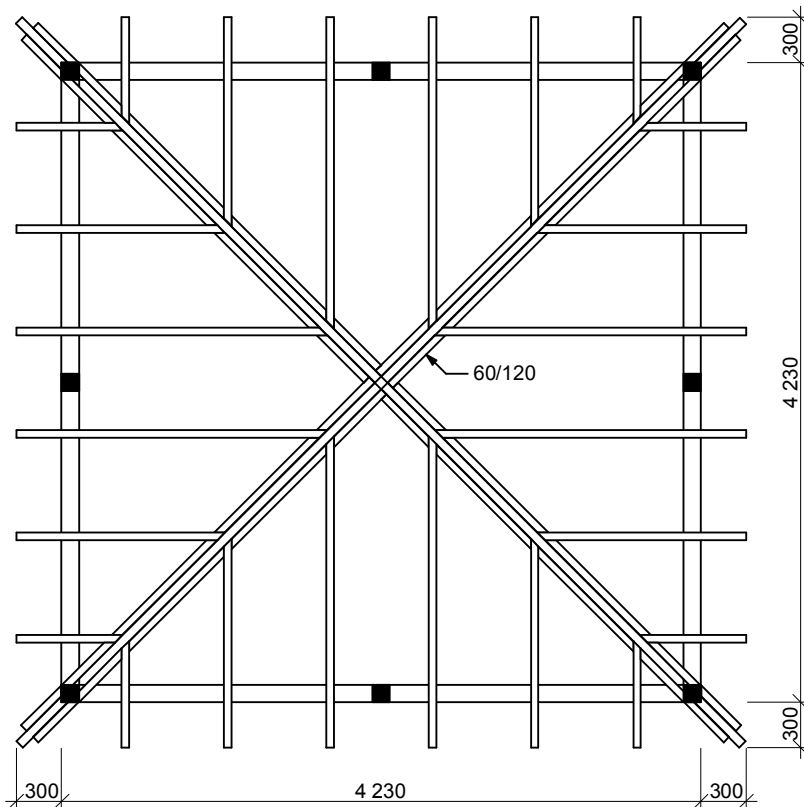

Altán Ateliér: 4x4 m

Sklon střechy: cca 25°

Měřítko: 1:50

Výkres: půdorys

DELTA Svatka s.r.o.

Partyzánská 411, 592 02 Svatka

IČ: 150 50 611, DIČ: CZ 150 50 611

tel.: +420 566 662 215, tel/fax: +420 566 662 554

e-mail: info@deltasvatka.cz

<http://www.deltasvatka.cz/>

Obchodní oddělení: Kozinova 57/2, 102 00 Praha 10

tel/fax: +420 271 750 637, tel.: +420 603 804 264