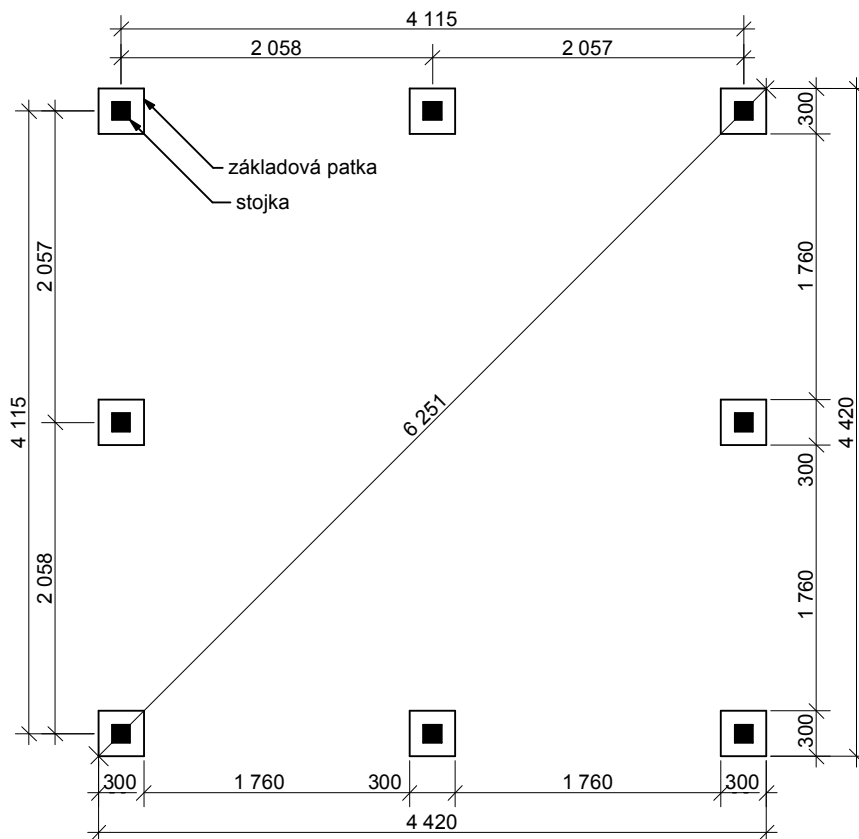

Altán Ateliér: 4x4 m

Sklon střechy: cca 25°

Měřítko: 1:50

Výkres: půdorys základů

DELTA Svatka s.r.o.

Partyzánská 411, 592 02 Svatka

IČ: 150 50 611, DIČ: CZ 150 50 611

tel.: +420 566 662 215, tel/fax: +420 566 662 554

e-mail: info@deltasvatka.cz

<http://www.deltasvatka.cz/>

Obchodní oddělení: Kozinova 57/2, 102 00 Praha 10

tel/fax: +420 271 750 637, tel.: +420 603 804 264

Betonové patky - horní hranu všech patek zhotovit ve stejné výšce