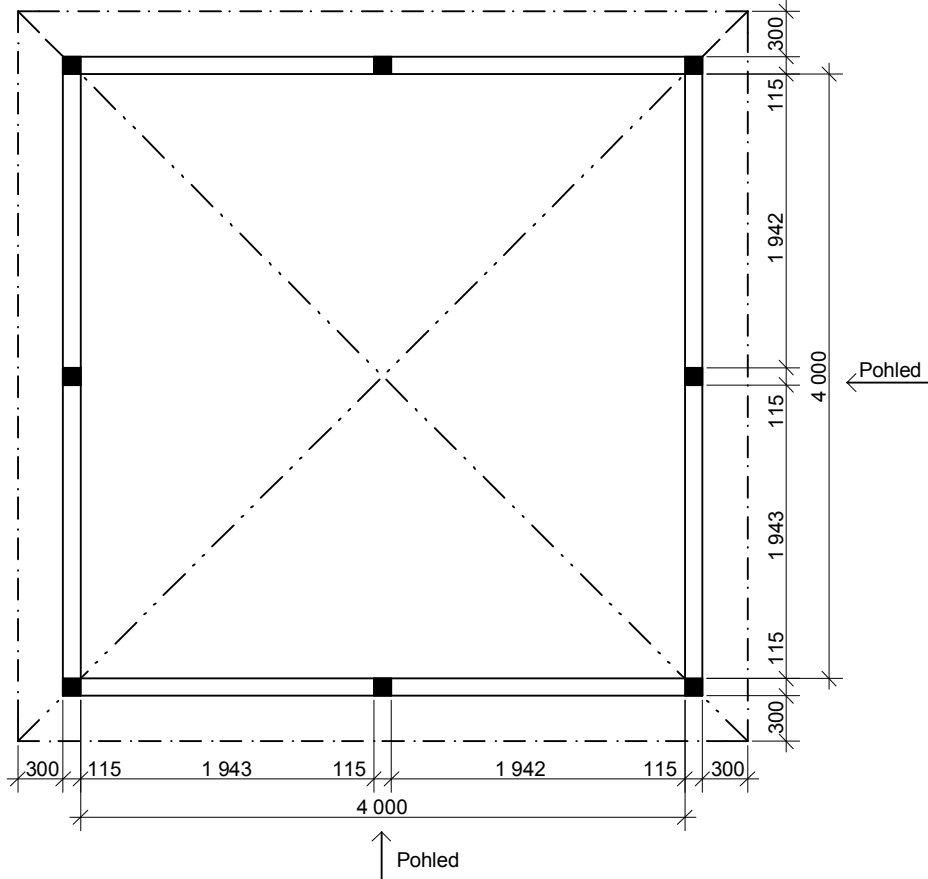

Altán Ateliér: 4x4 m

Sklon střechy: cca 25°

Měřítko: 1:50

Výkres: půdorys

DELTA Svatka s.r.o.

Partyzánská 411, 592 02 Svatka

IČ: 150 50 611, DIČ: CZ 150 50 611

tel.: +420 566 662 215, tel/fax: +420 566 662 554

e-mail: info@deltasvatka.cz

<http://www.deltasvatka.cz/>

Obchodní oddělení: Kozinova 57/2, 102 00 Praha 10

tel/fax: +420 271 750 637, tel.: +420 603 804 264