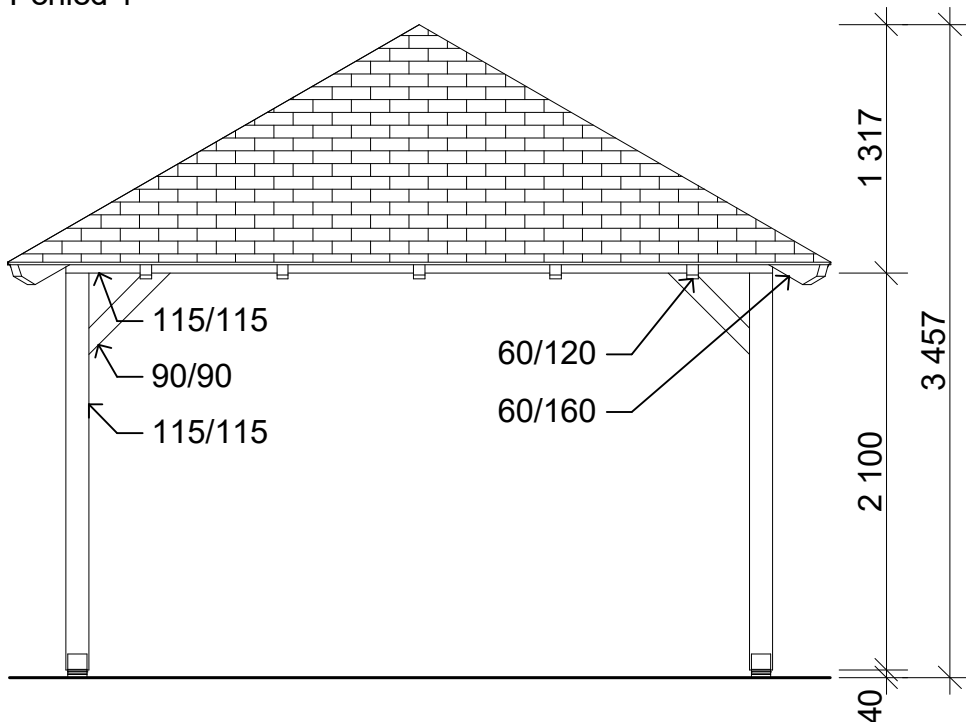

Sklon střechy: 40°

Měřítko: 1:40

Výkres: pohledy

Pohled 1

Pohled 2

**Zahradní altán Valba: 3,5x6 m**

Sklon střechy: 30°

Měřítko: 1:40