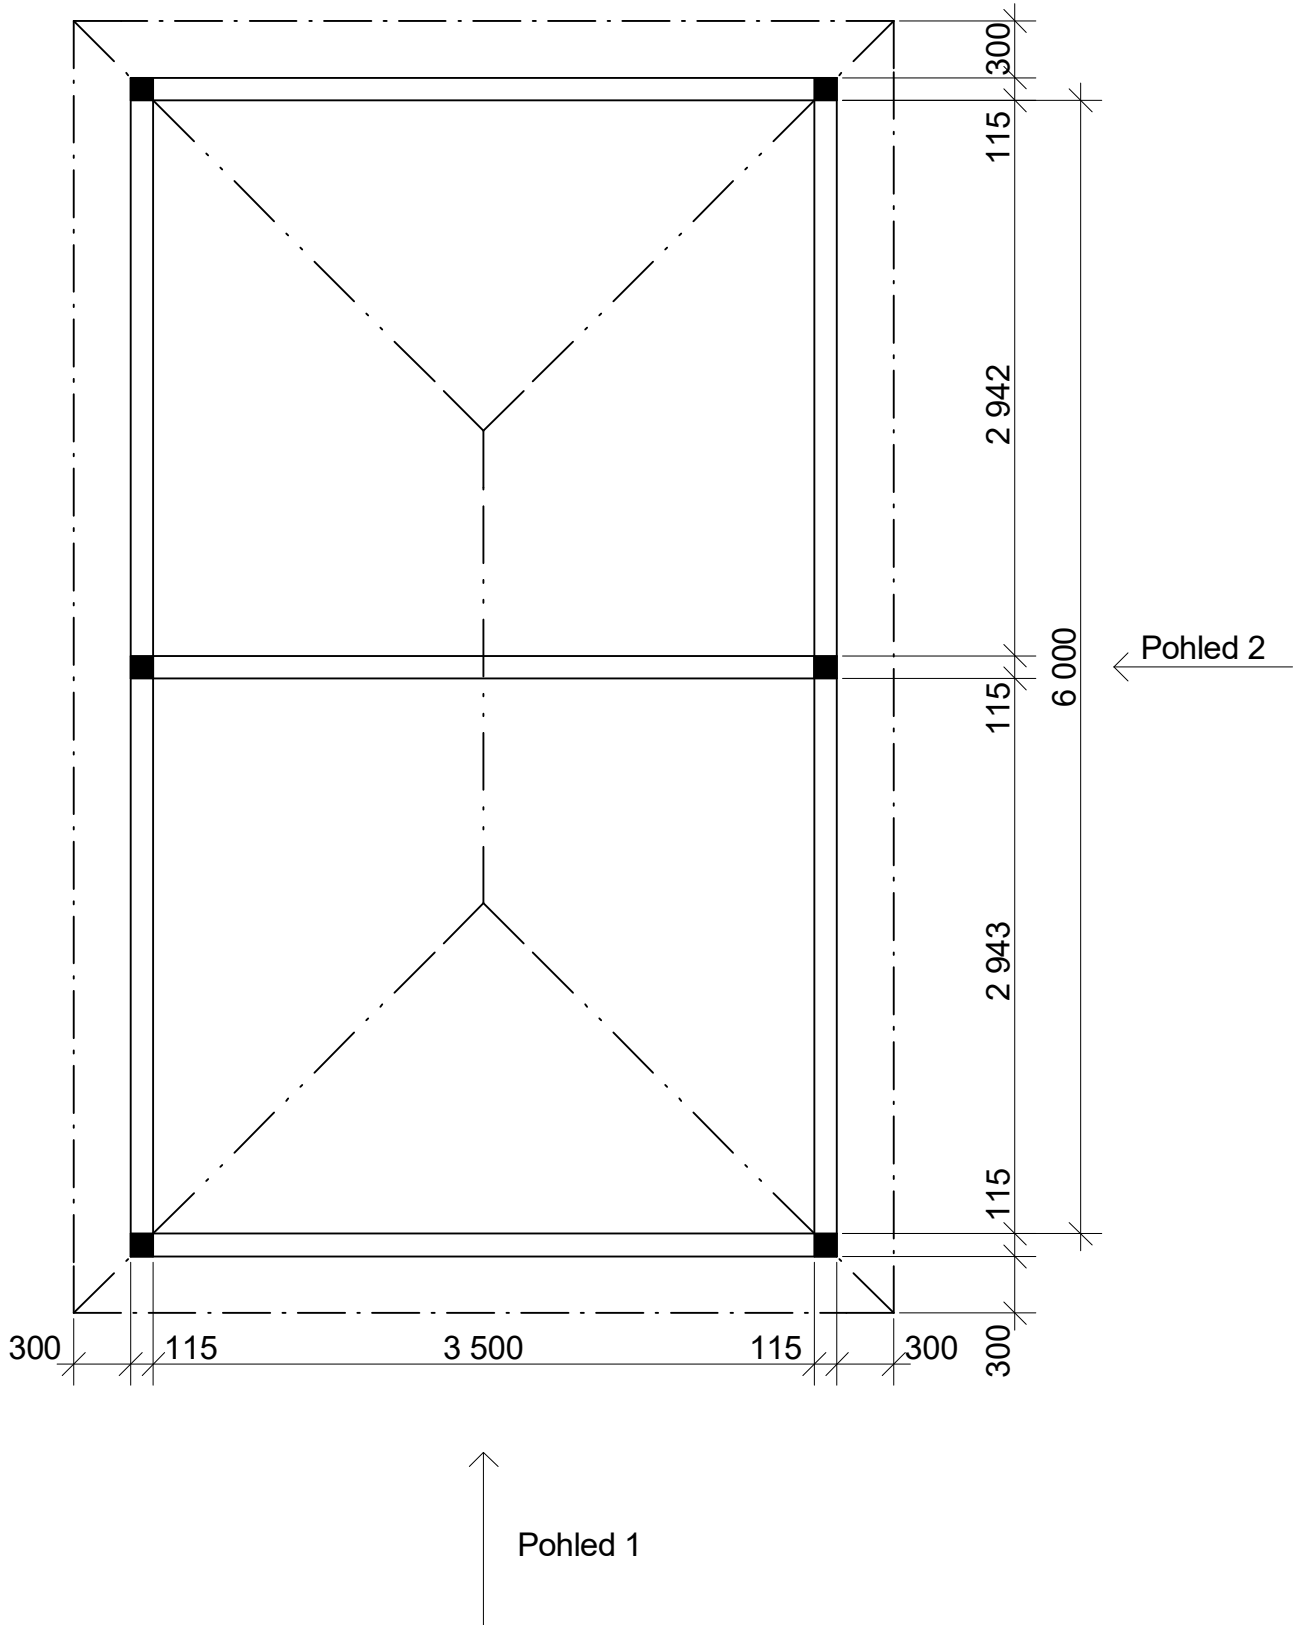

<http://www.deltasvratka.cz/>

Obchodní oddělení: Kozinova 57/2, 102 00 Praha 10

tel/fax: +420 271 750 637, tel.: +420 603 804 264

**Zahradní altán Valba: 3,5x6 m**

Sklon střechy: 30°

Měřítko: 1:40

Výkres: půdorys

Sklon střechy: 40°

Měřítko: 1:40

Výkres: pohledy

Pohled 1

Pohled 2

**Zahradní altán Valba: 3,5x6 m**

Sklon střechy: 30°

Měřítko: 1:40