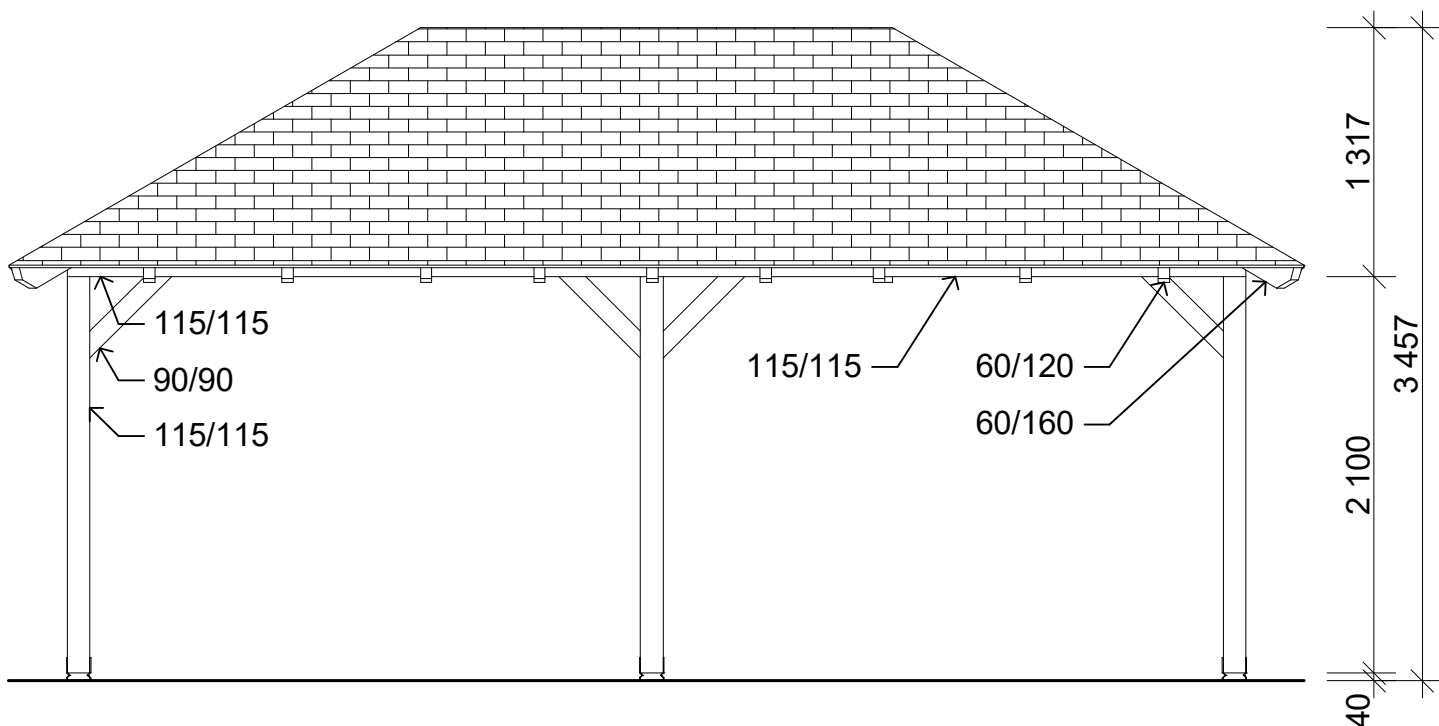

Sklon střechy: 40°

Měřítko: 1:40

Výkres: pohledy

Pohled 1

Pohled 2

**Zahradní altán Valba: 3,5x6 m**

Sklon střechy: 30°

Měřítko: 1:40