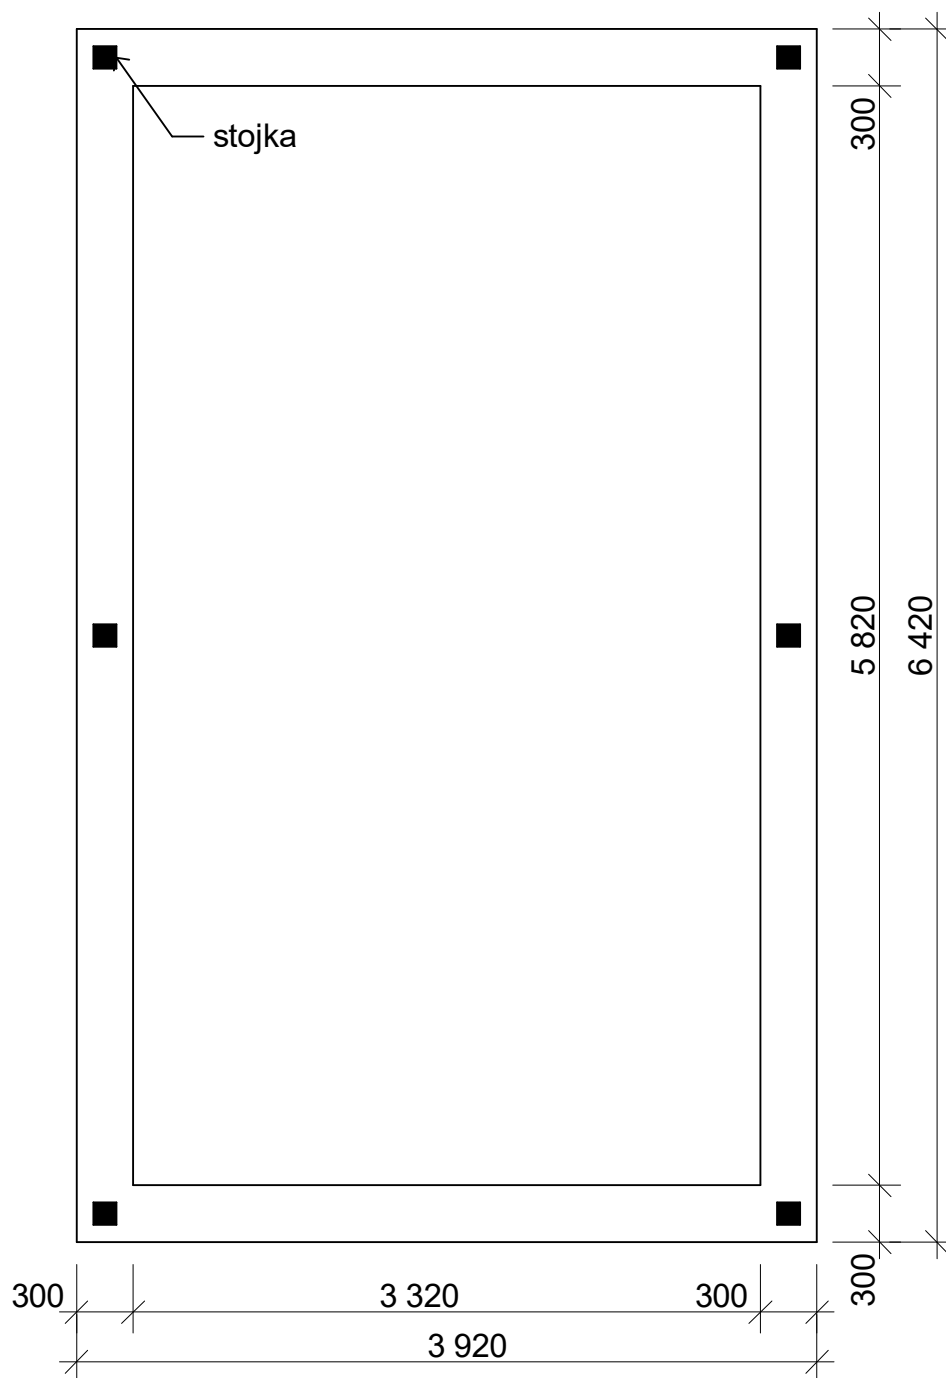

Zahradní altán Valba: 3,5x6 m

Sklon střechy: 30°

Měřítko: 1:40

Výkres: půdorys základů

DELTA Svratka s.r.o.

Partyzánská 411, 592 02 Svratka

IČ: 150 50 611, DIČ: CZ 150 50 611

tel.: +420 566 662 215, tel/fax: +420 566 662 554

e-mail: info@deltasvratka.cz

<http://www.deltasvratka.cz/>

Obchodní oddělení: Kozinova 57/2, 102 00 Praha 10

tel/fax: +420 271 750 637, tel.: +420 603 804 264

a) Základová deska + základové pasy