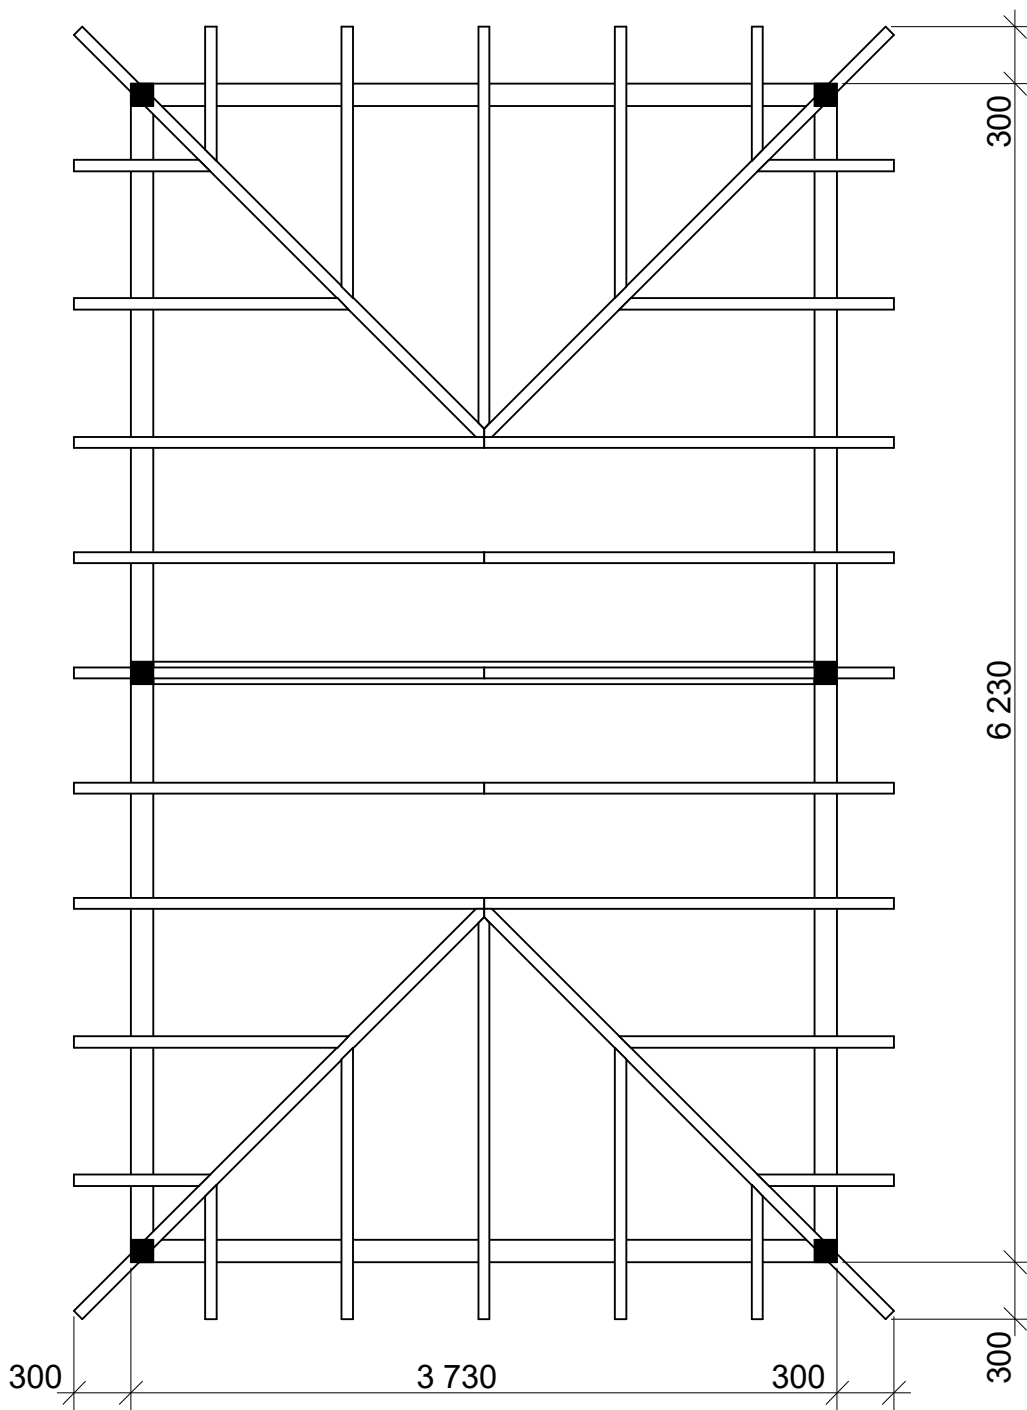

Zahradní altán Valba: 3,5x6 m

Sklon střechy: 30°

Měřítko: 1:40

Výkres: půdorys

DELTA Svratka s.r.o.

Partyzánská 411, 592 02 Svratka

IČ: 150 50 611, DIČ: CZ 150 50 611

tel.: +420 566 662 215, tel/fax: +420 566 662 554

e-mail: info@deltasvratka.cz

<http://www.deltasvratka.cz/>

Obchodní oddělení: Kozinova 57/2, 102 00 Praha 10

tel/fax: +420 271 750 637, tel.: +420 603 804 264