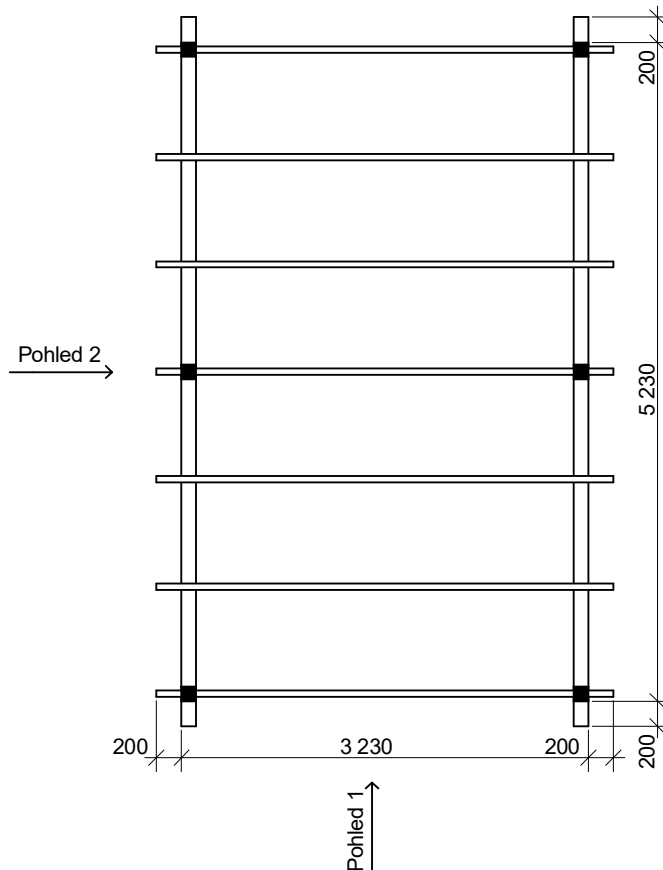

Zahradní altán Sedlo: 3x5 m

Sklon střechy: 30°

Měřítko: 1:60

Výkres: půdorys

DELTA Svratka s.r.o.

Partyzánská 411, 592 02 Svratka

IČ: 150 50 611, DIČ: CZ 150 50 611

tel.: +420 566 662 215, tel/fax: +420 566 662 554

e-mail: info@deltasvratka.cz

<http://www.deltasvratka.cz/>

Obchodní oddělení: Kozinova 57/2, 102 00 Praha 10

tel/fax: +420 271 750 637, tel.: +420 603 804 264