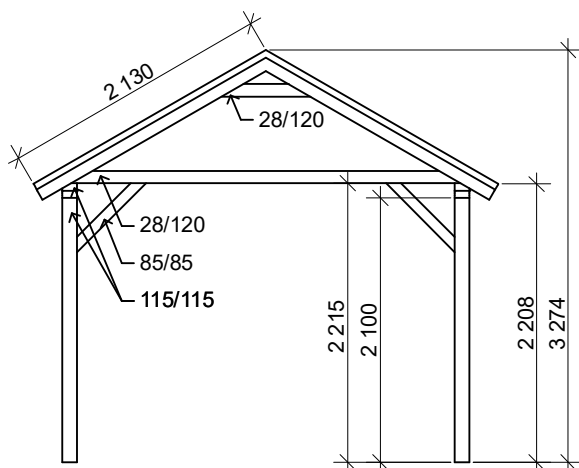

Pohled 1 - konstrukce

Pohled 1 - palubkový štít

Pohled 2

Zahradní altán Sedlo: 3x5 m

Sklon střechy: 30°

Měřítko: 1:60

Výkres: půdorys základů

DELTA Svratka s.r.o.