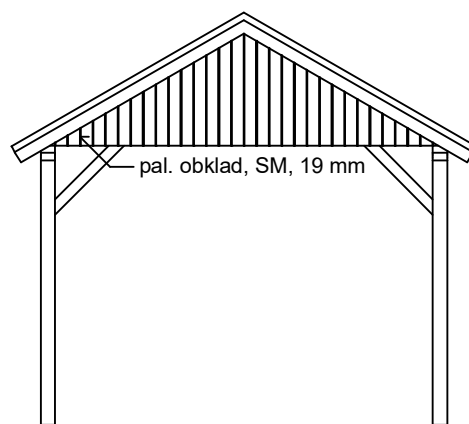

Pohled 1 - konstrukce

Pohled 1 - palubkový štít

Pohled 2

Zahradní altán Sedlo: 3x5 m

Sklon střechy: 30°

Měřítko: 1:60

Výkres: půdorys základů

DELTA Svratka s.r.o.