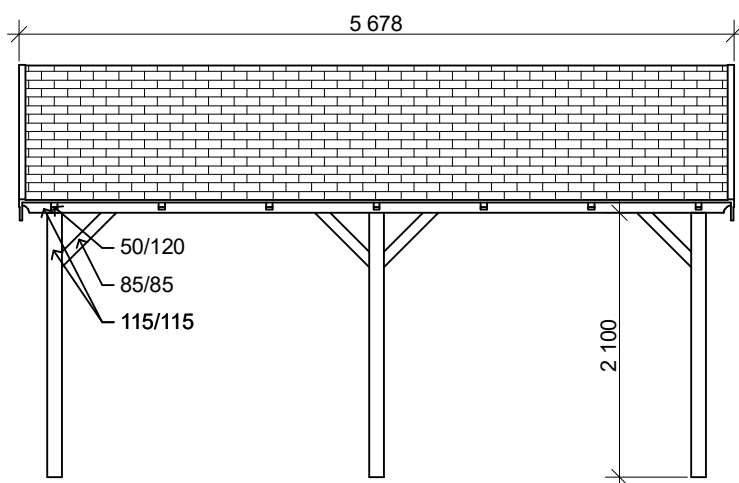

Pohled 1 - konstrukce

Pohled 1 - palubkový štít

Pohled 2

Zahradní altán Sedlo: 3x5 m

Sklon střechy: 30°

Měřítko: 1:60

Výkres: půdorys základů

DELTA Svratka s.r.o.