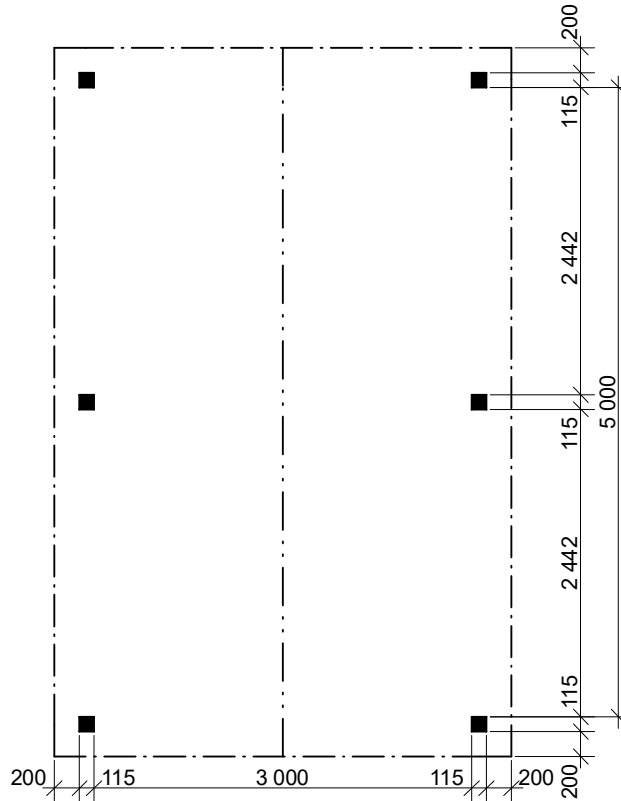

Zahradní altán Sedlo: 3x5 m

Sklon střechy: 30°

Měřítko: 1:60

Výkres: půdorys

DELTA Svratka s.r.o.

Partyzánská 411, 592 02 Svratka

IČ: 150 50 611, DIČ: CZ 150 50 611

tel.: +420 566 662 215, tel/fax: +420 566 662 554

e-mail: info@deltasvratka.cz

<http://www.deltasvratka.cz/>

Obchodní oddělení: Kozinova 57/2, 102 00 Praha 10

tel/fax: +420 271 750 637, tel.: +420 603 804 264