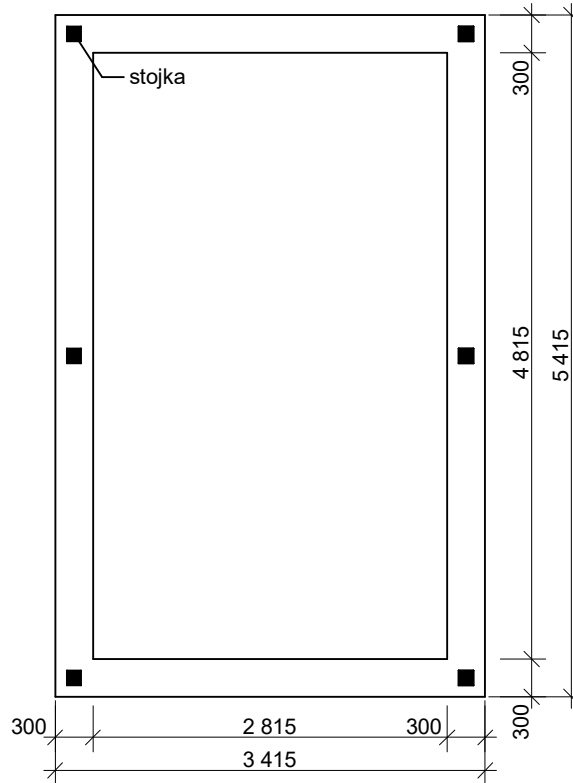

Zahradní altán Sedlo: 3x5 m

Sklon střechy: 30°

Měřítko: 1:60

Výkres: půdorys základů

DELTA Svratka s.r.o.

Partyzánská 411, 592 02 Svratka

IČ: 150 50 611, DIČ: CZ 150 50 611

tel.: +420 566 662 215, tel/fax: +420 566 662 554

e-mail: info@deltasvratka.cz

<http://www.deltasvratka.cz/>

Obchodní oddělení: Kozinova 57/2, 102 00 Praha 10

tel/fax: +420 271 750 637, tel.: +420 603 804 264

a) Základová deska + základové pasy