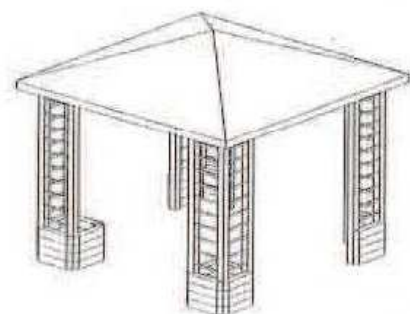

Pavilon 290x290 cm

PAVILON / PAVILLON

OZNAČENÍ / BEZEICHNUNG PA

ROZMĚRY / MAßE

PŮDORYS / GRUNDRISS

HORNÍ OBVODOVÝ RÁM

KROV

ALTÁN

M 1:25

POHLED ČELNÍ

Spojovací materiál

VRTUZY

5 x 60	- 16 ks	- KLEŠTINY
5 x 40	- 48 ks	- SPOD. RÁM + STOJKY + VZPĚRY
6 x 100	- 36 ks	- NA'PLATKY + VZPĚRY
6 x 120	- 24 ks	- KROYKY
5 x 40	- 64 ks	- TRUHLÍKY
4 x 50	- 108 ks	- ŘÍMSOVÉ + KRAJ STŘECHY + ZÁSTĚNY