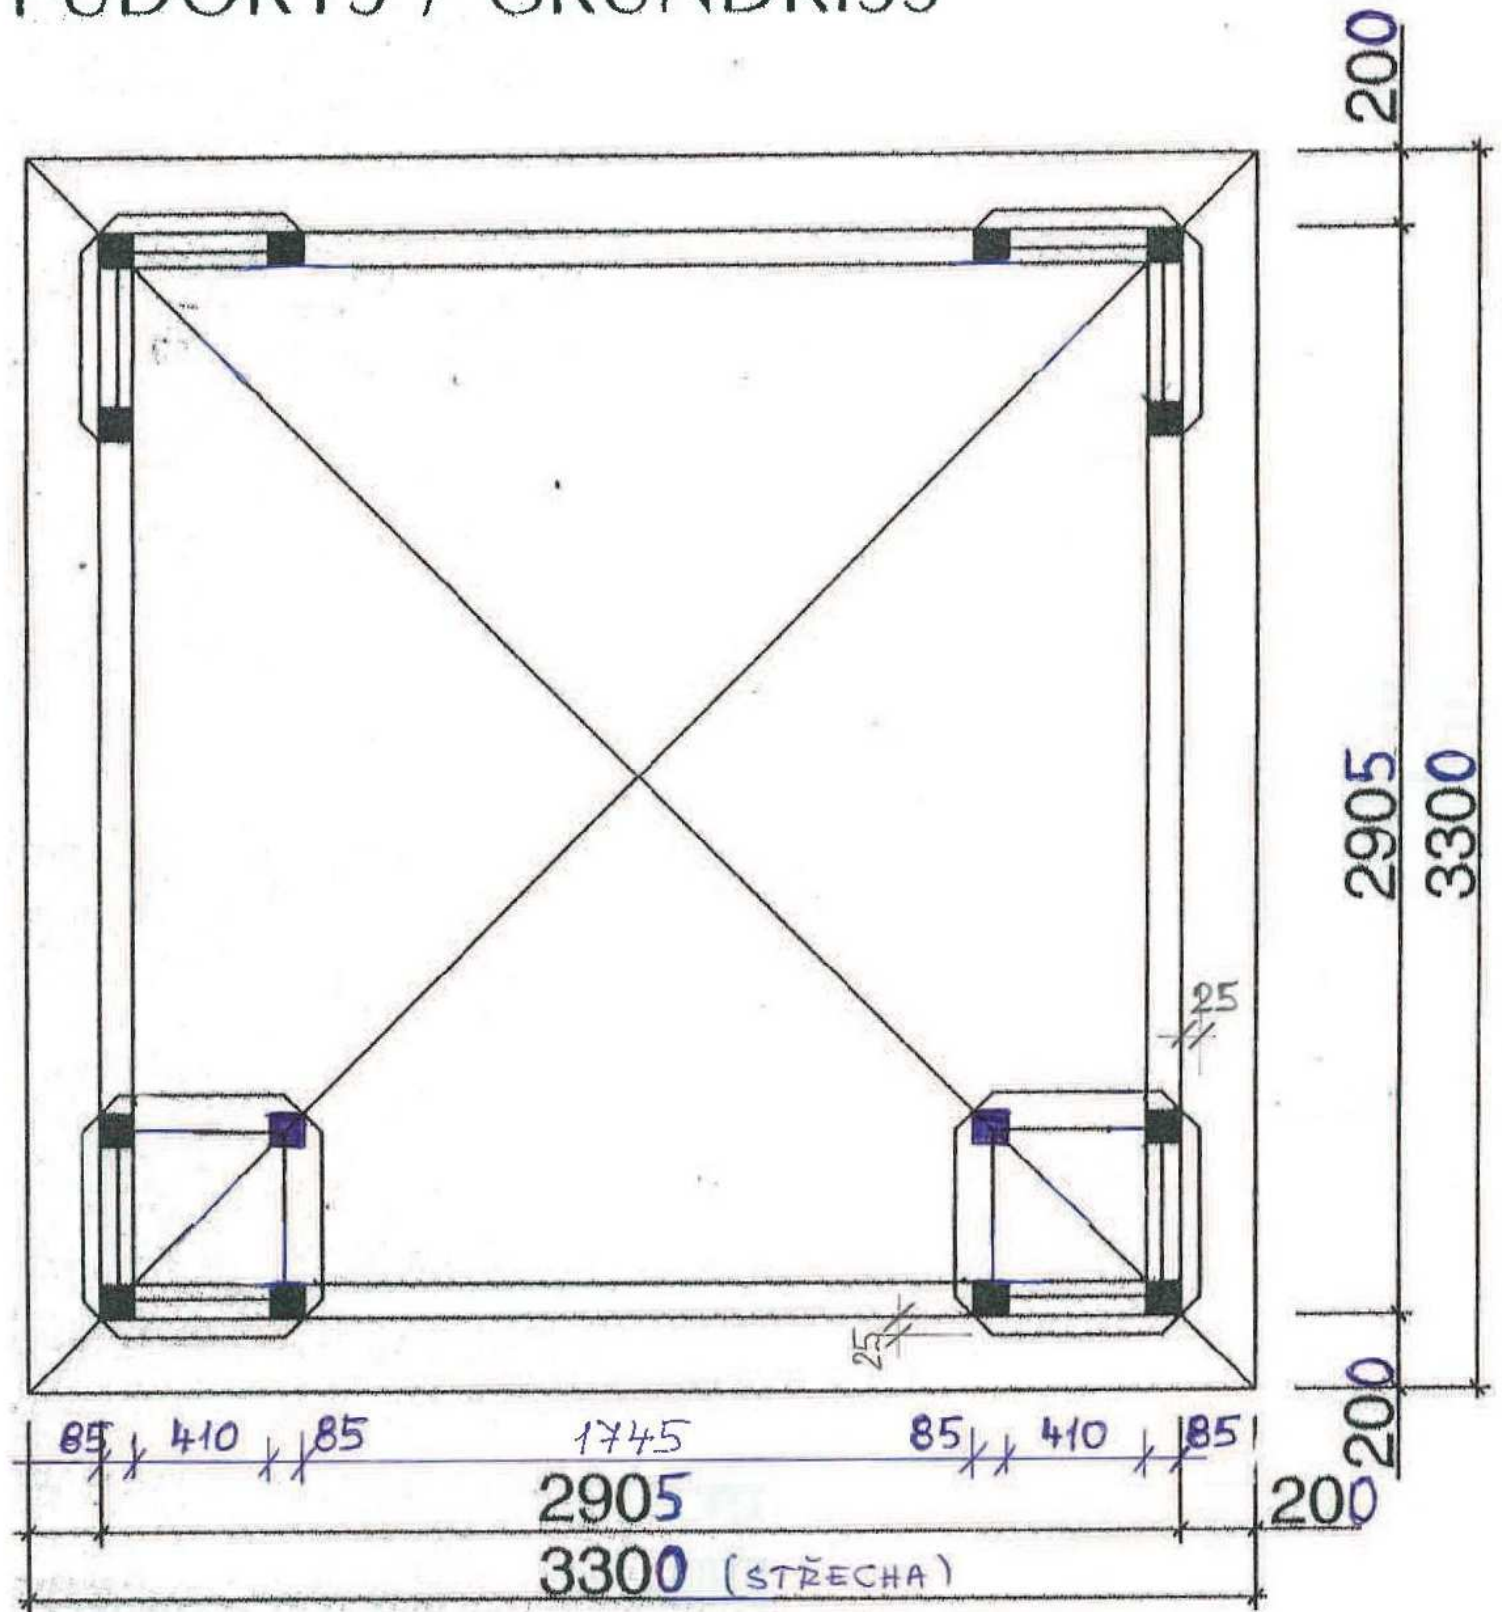

Pavilon 290x290 cm

PAVILON / PAVILLON

OZNAČENÍ / BEZEICHNUNG PA

ROZMĚRY / MAßE

PŮDORYS / GRUNDRISS

HORNÍ OBVODOVÝ RÁM

KROV

ALTÁN

M 1:25

POHLED ČELNÍ

Spojovací materiál

VRTUZY

5 x 60	- 16 ks	- KLEŠTINY
5 x 40	- 48 ks	- SPOD. RÁM + STOJKY + VZPĚRY
6 x 100	- 36 ks	- NA'PLATKY + VZPĚRY
6 x 120	- 24 ks	- KROYKY
5 x 40	- 64 ks	- TRUHLÍKY
4 x 50	- 108 ks	- ŘÍMSOVÉ + KRAJ STŘECHY + ZÁSTĚNY