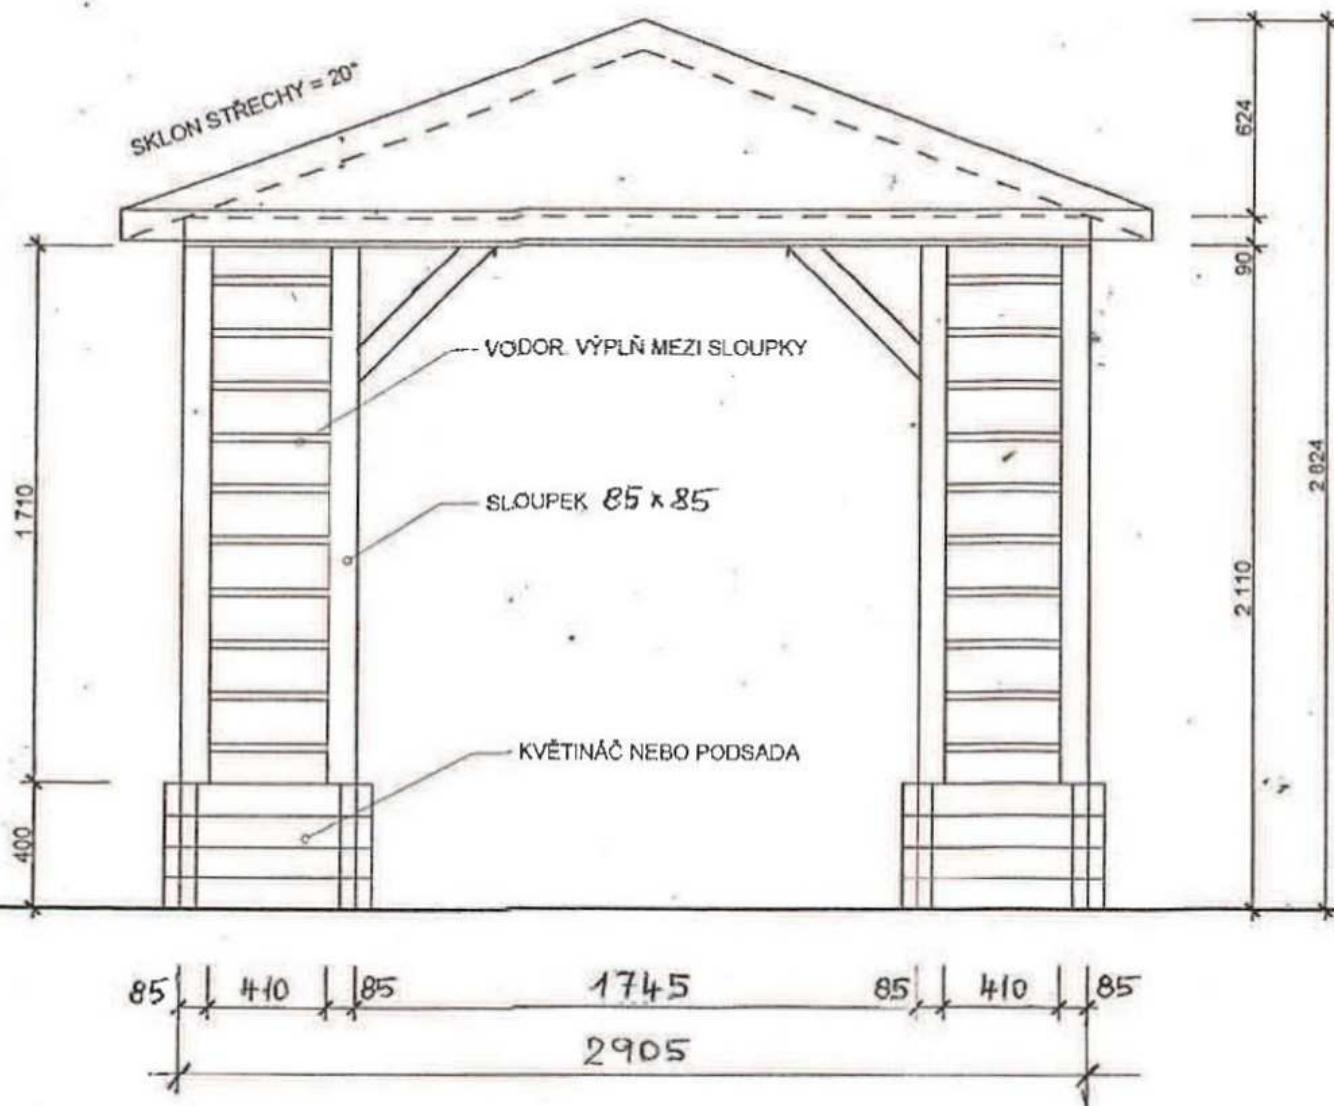

Pavilon 290x290 cm

PAVILON / PAVILLON

OZNAČENÍ / BEZEICHNUNG PA

ROZMĚRY / MAßE

PŮDORYS / GRUNDRISS

HORNÍ OBVODOVÝ RÁM

KROV

ALTÁN

M 1:25

POHLED ČELNÍ

Spojovací materiál

VRTUZY

5 x 60	- 16 ks	- KLEŠTINY
5 x 40	- 48 ks	- SPOD. RÁM + STOJKY + VZPĚRY
6 x 100	- 36 ks	- NA'PLATKY + VZPĚRY
6 x 120	- 24 ks	- KROYKY
5 x 40	- 64 ks	- TRUHLÍKY
4 x 50	- 108 ks	- ŘÍMSOVÉ + KRAJ STŘECHY + ZÁSTĚNY