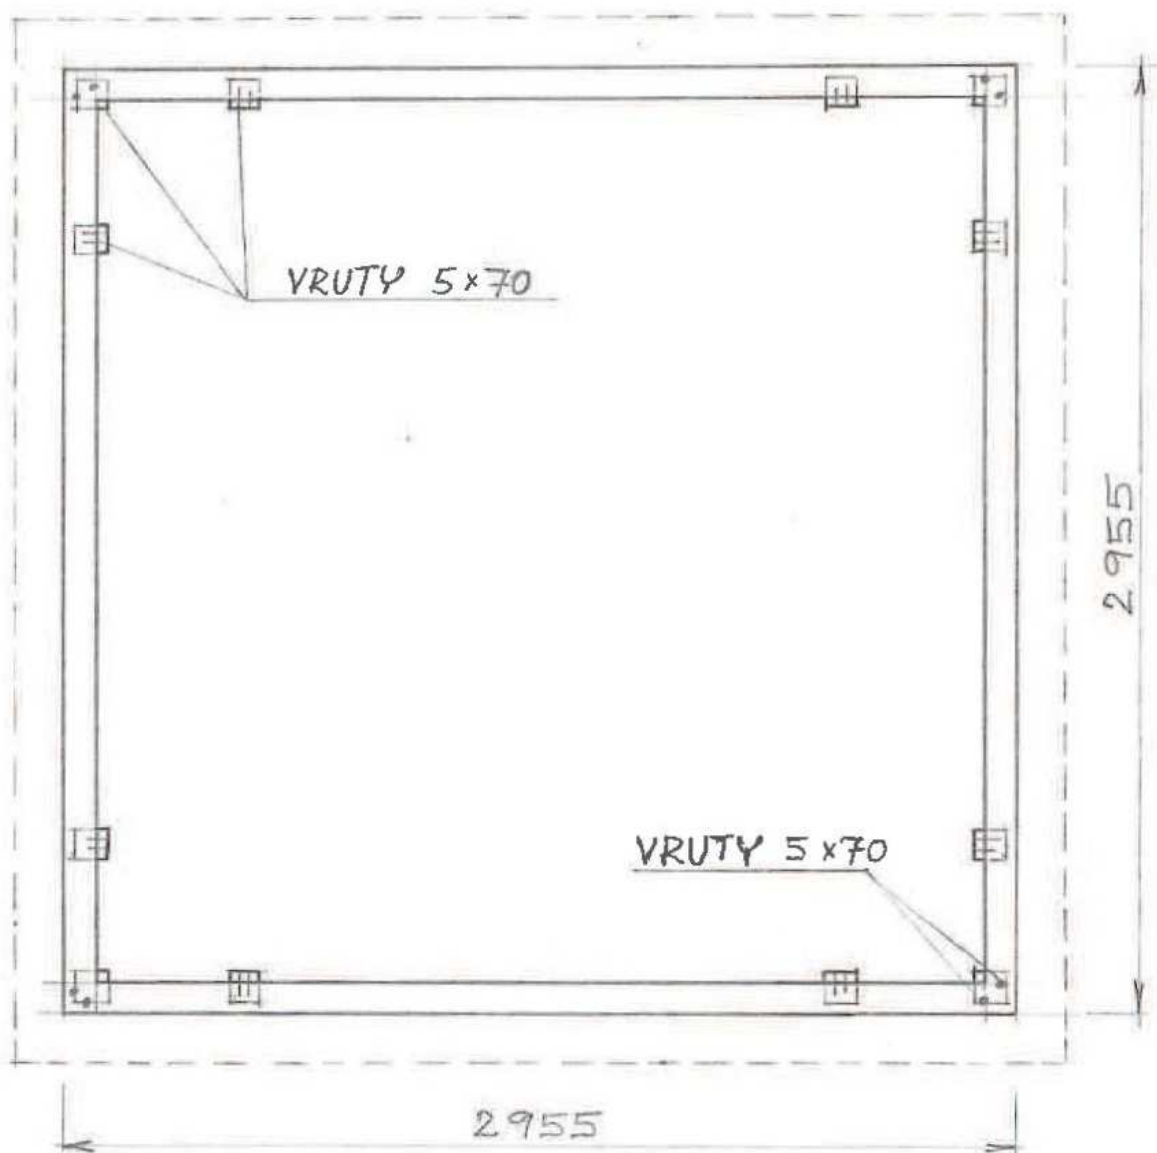

Pavilon 290x290 cm

PAVILON / PAVILLON

OZNAČENÍ / BEZEICHNUNG PA

ROZMĚRY / MAßE

PŮDORYS / GRUNDRISS

HORNÍ OBVODOVÝ RÁM

KROV

ALTÁN

M 1:25

POHLED ČELNÍ

Spojovací materiál

VRTUZY

5 x 60	- 16 ks	- KLEŠTINY
5 x 40	- 48 ks	- SPOD. RÁM + STOJKY + VZPĚRY
6 x 100	- 36 ks	- NA'PLATKY + VZPĚRY
6 x 120	- 24 ks	- KROYKY
5 x 40	- 64 ks	- TRUHLÍKY
4 x 50	- 108 ks	- ŘÍMSOVÉ + KRAJ STŘECHY + ZÁSTĚNY

PAPÍRÁKY

- LERENKA

2 balíky à 10m

HŘEBÍK - 55mm

STŘECHA

1 kg

lepenáče 40 odkg

"