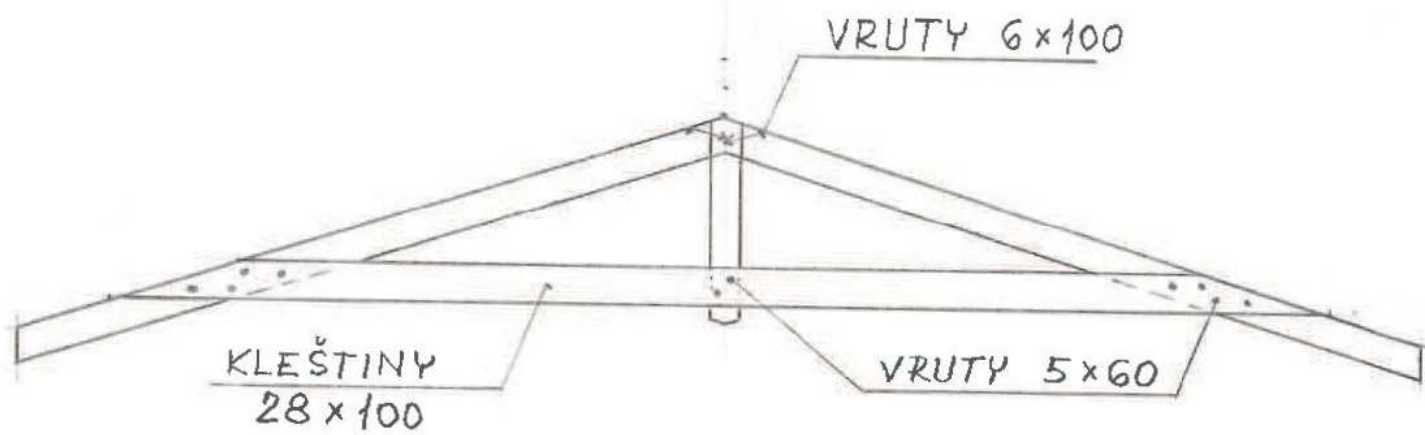

Pavilon 290x290 cm

PAVILON / PAVILLON

OZNAČENÍ / BEZEICHNUNG PA

ROZMĚRY / MAßE

PŮDORYS / GRUNDRISS

HORNÍ OBVODOVÝ RÁM

KROV

ALTÁN

M 1:25

POHLED ČELNÍ

Spojovací materiál

VRTUZY

5 x 60	- 16 ks	- KLEŠTINY
5 x 40	- 48 ks	- SPOD. RÁM + STOJKY + VZPĚRY
6 x 100	- 36 ks	- NA'PLATKY + VZPĚRY
6 x 120	- 24 ks	- KROYKY
5 x 40	- 64 ks	- TRUHLÍKY
4 x 50	- 108 ks	- ŘÍMSOVÉ + KRAJ STŘECHY + ZÁSTĚNY