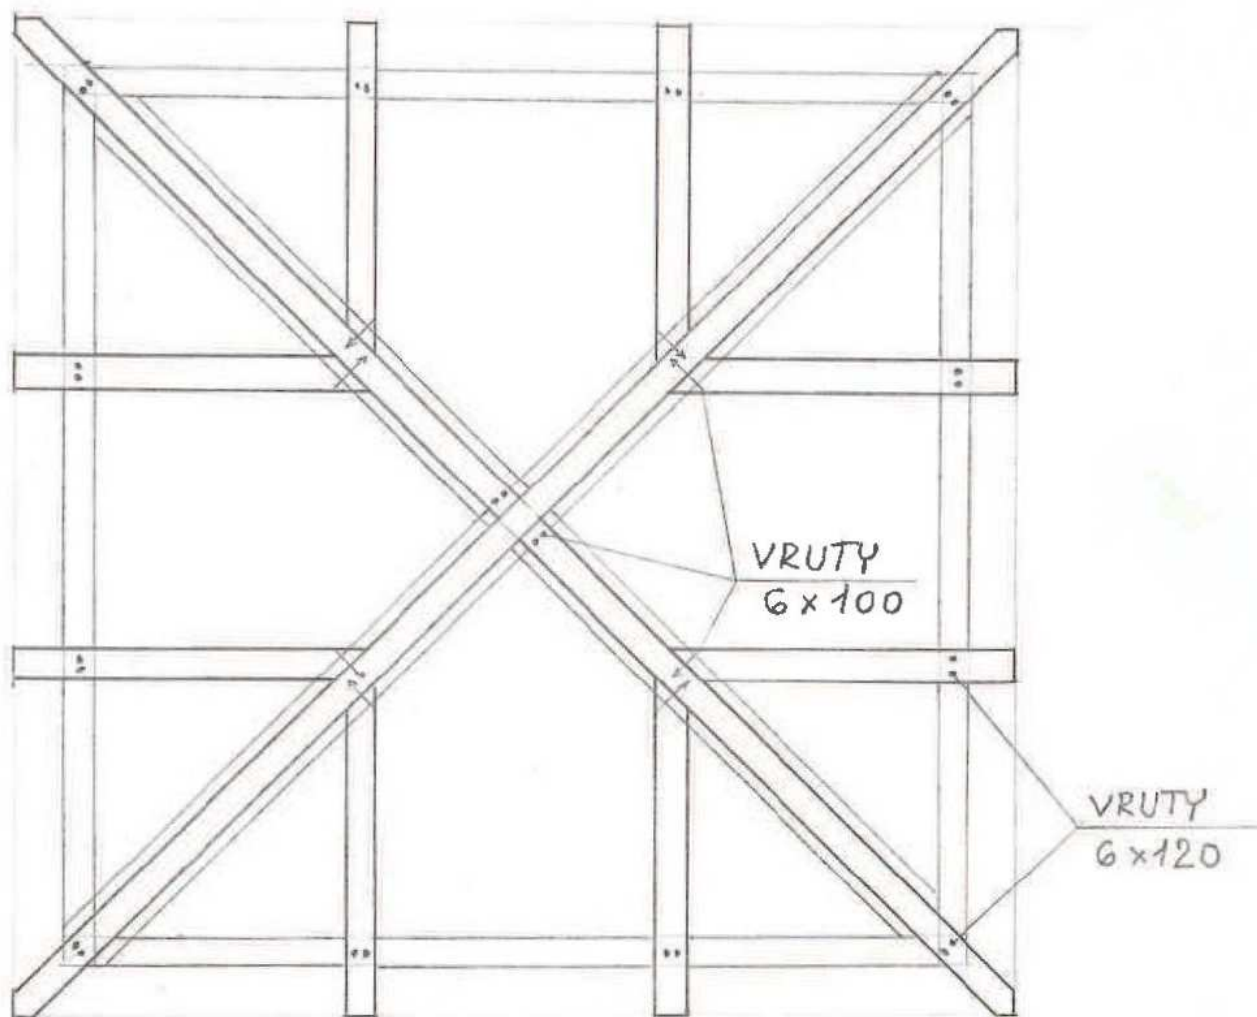

Pavilon 290x290 cm

PAVILON / PAVILLON

OZNAČENÍ / BEZEICHNUNG PA

ROZMĚRY / MAßE

PŮDORYS / GRUNDRISS

HORNÍ OBVODOVÝ RÁM

KROV

ALTÁN

M 1:25

POHLED ČELNÍ

Spojovací materiál

VRTUZY

5 x 60	- 16 ks	- KLEŠTINY
5 x 40	- 48 ks	- SPOD. RÁM + STOJKY + VZPĚRY
6 x 100	- 36 ks	- NA'PLATKY + VZPĚRY
6 x 120	- 24 ks	- KROYKY
5 x 40	- 64 ks	- TRUHLÍKY
4 x 50	- 108 ks	- ŘÍMSOVÉ + KRAJ STŘECHY + ZÁSTĚNY