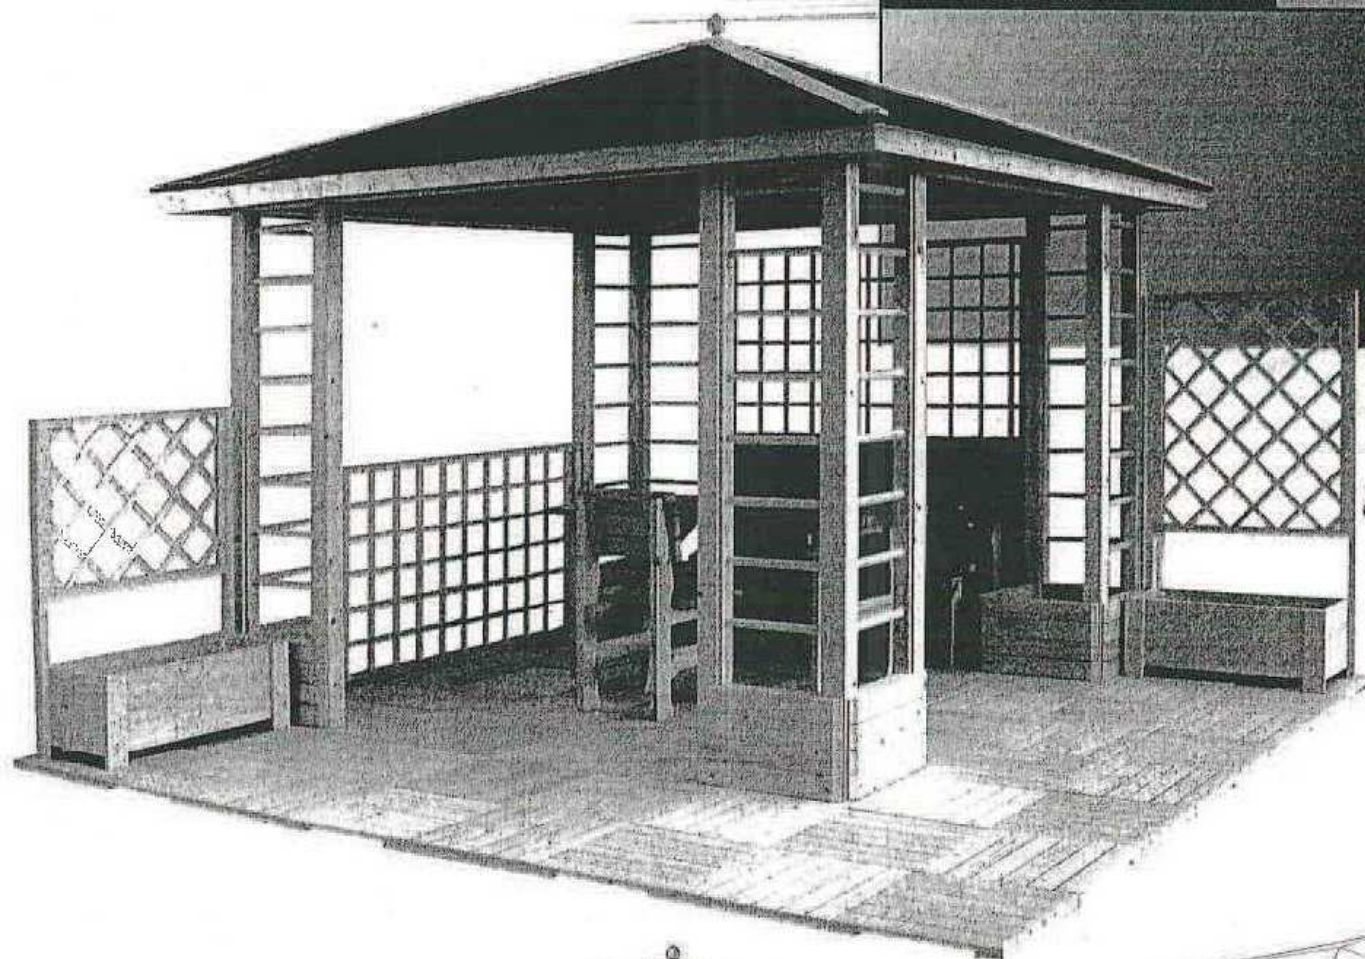

Pavilon 290x290 cm

PAVILON / PAVILLON

OZNAČENÍ / BEZEICHNUNG PA

ROZMĚRY / MAßE

PŮDORYS / GRUNDRISS

HORNÍ OBVODOVÝ RÁM

KROV

ALTÁN

M 1:25

POHLED ČELNÍ

Spojovací materiál

VRTUZY

5 x 60	- 16 ks	- KLEŠTINY
5 x 40	- 48 ks	- SPOD. RÁM + STOJKY + VZPĚRY
6 x 100	- 36 ks	- NA'PLATKY + VZPĚRY
6 x 120	- 24 ks	- KROYKY
5 x 40	- 64 ks	- TRUHLÍKY
4 x 50	- 108 ks	- ŘÍMSOVÉ + KRAJ STŘECHY + ZÁSTĚNY