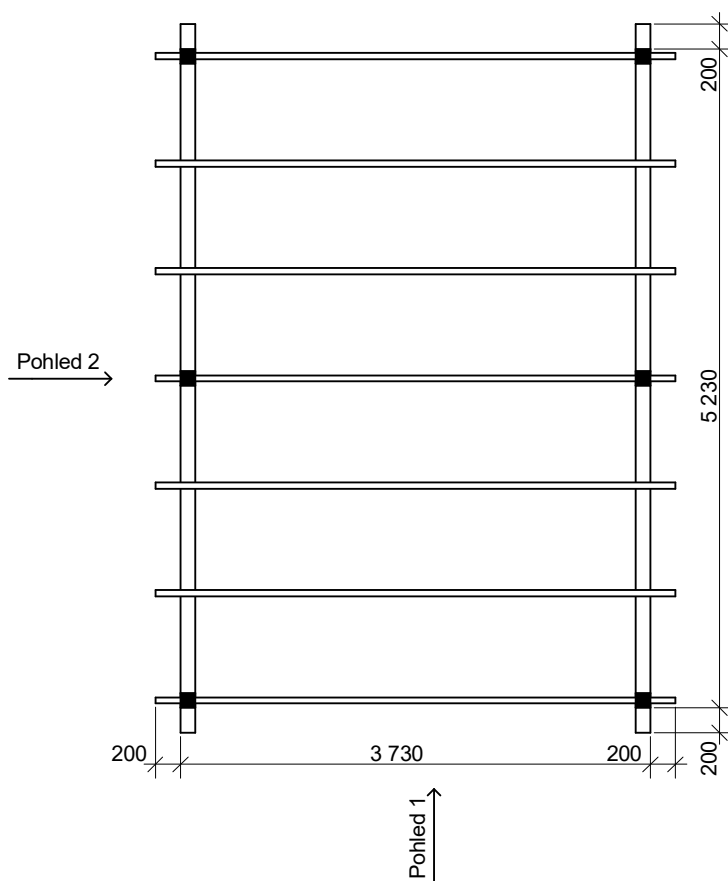

Zahradní altán Sedlo: 3,5x5 m

Sklon střechy: 30°

Měřítko: 1:60

Výkres: půdorys

DELTA Svratka s.r.o.

Partyzánská 411, 592 02 Svratka

IČ: 150 50 611, DIČ: CZ 150 50 611

tel.: +420 566 662 215, tel/fax: +420 566 662 554

e-mail: info@deltasvratka.cz

<http://www.deltasvratka.cz/>

Obchodní oddělení: Kozinova 57/2, 102 00 Praha 10

tel/fax: +420 271 750 637, tel.: +420 603 804 264