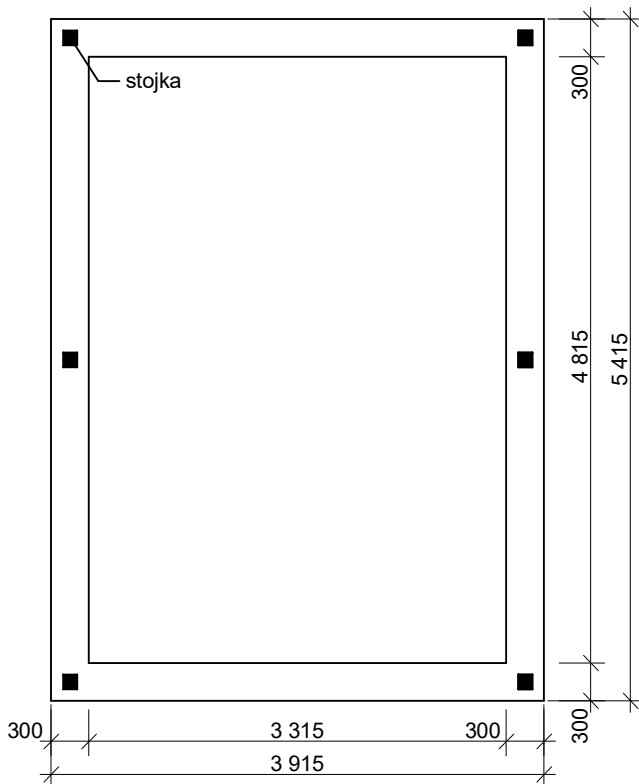

Zahradní altán Sedlo: 3,5x5 m

Sklon střechy: 30°

Měřítko: 1:60

Výkres: půdorys základů

DELTA Svratka s.r.o.

Partyzánská 411, 592 02 Svratka

IČ: 150 50 611, DIČ: CZ 150 50 611

tel.: +420 566 662 215, tel/fax: +420 566 662 554

e-mail: info@deltasvratka.cz

<http://www.deltasvratka.cz/>

Obchodní oddělení: Kozinova 57/2, 102 00 Praha 10

tel/fax: +420 271 750 637, tel.: +420 603 804 264

a) Základová deska + základové pasy