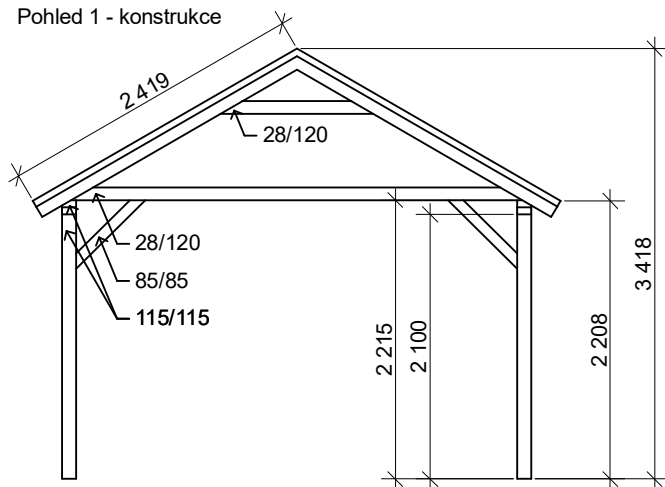

Pohled 1 - konstrukce

Pohled 1 - palubkový štít

Pohled 2

Zahradní altán Sedlo: 3,5x5 m

Sklon střechy: 30°

Měřítko: 1:60

Výkres: půdorys základů

DELTA Svratka s.r.o.