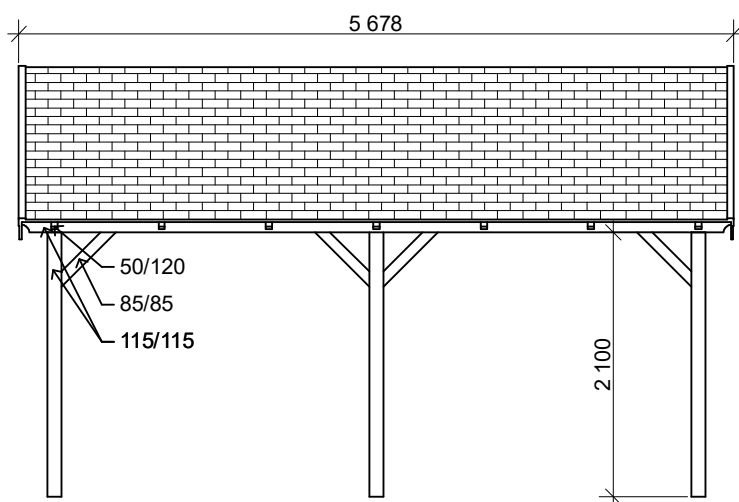

Pohled 1 - konstrukce

Pohled 1 - palubkový štít

Pohled 2

Zahradní altán Sedlo: 3,5x5 m

Sklon střechy: 30°

Měřítko: 1:60

Výkres: půdorys základů

DELTA Svratka s.r.o.