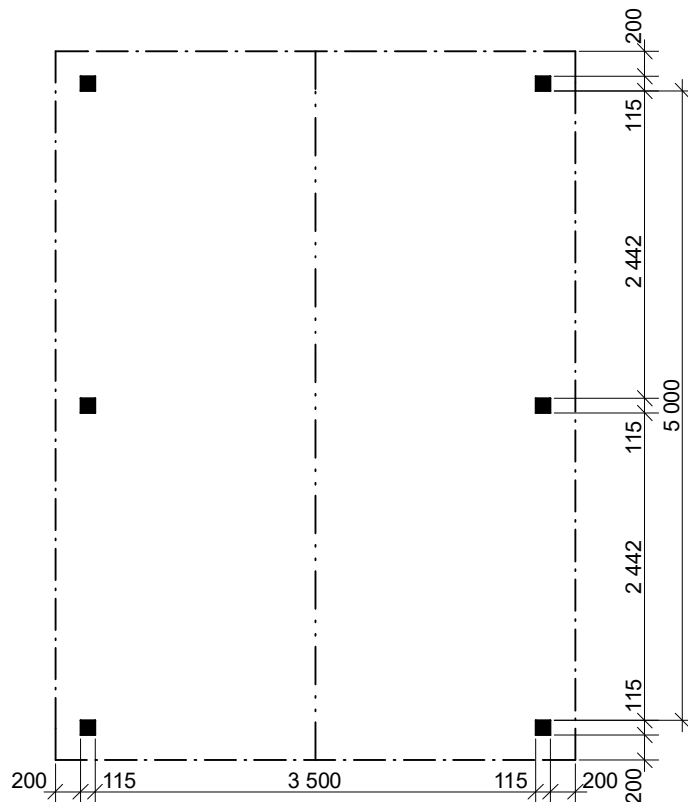

Zahradní altán Sedlo: 3,5x5 m

Sklon střechy: 30°

Měřítko: 1:60

Výkres: půdorys

DELTA Svratka s.r.o.

Partyzánská 411, 592 02 Svratka

IČ: 150 50 611, DIČ: CZ 150 50 611

tel.: +420 566 662 215, tel/fax: +420 566 662 554

e-mail: info@deltasvratka.cz

<http://www.deltasvratka.cz/>

Obchodní oddělení: Kozinova 57/2, 102 00 Praha 10

tel/fax: +420 271 750 637, tel.: +420 603 804 264