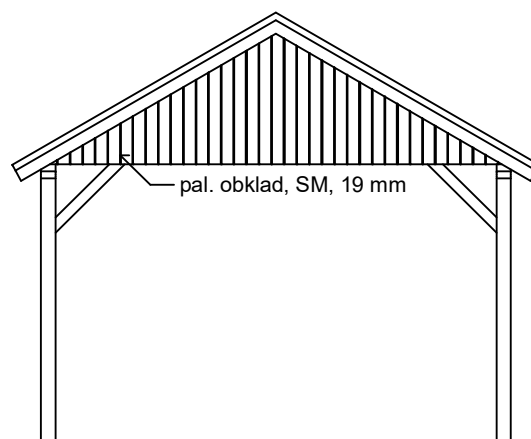

Pohled 1 - konstrukce

Pohled 1 - palubkový štít

Pohled 2

Zahradní altán Sedlo: 3,5x5 m

Sklon střechy: 30°

Měřítko: 1:60

Výkres: půdorys základů

DELTA Svratka s.r.o.